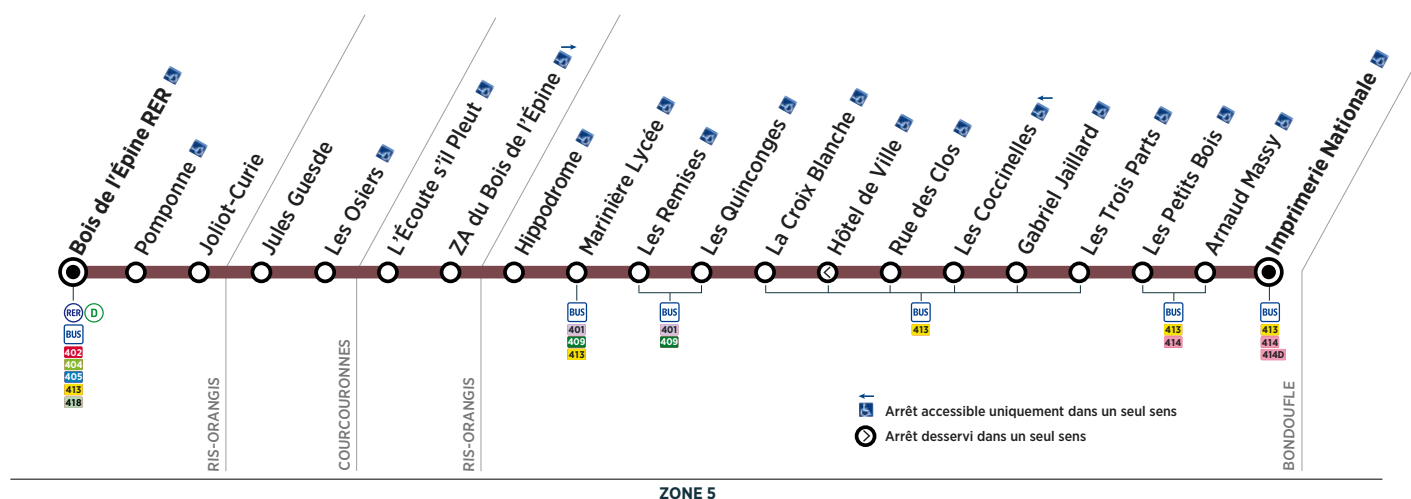

BONDOUFLE	Imprimerie Nationale	17:09	17:24	17:40	17:55	18:10	18:26	18:43	19:00	19:15	19:30	19:45	20:00
	Marinière Lycée	17:25	17:39	17:55	18:10	18:25	18:40	18:57	19:13	19:28	19:43	19:58	20:13
RIS-ORANGIS	L'Écoute s'il Pleut	17:31	17:45	18:01	18:16	18:31	18:46	19:03	19:18	19:33	19:48	20:03	20:18
	Bois de l'Épine RER	17:40	17:54	18:10	18:25	18:40	18:55	19:10	19:25	19:40	19:55	20:10	20:25

BONDOUFLE	Imprimerie Nationale	20:15	20:36	20:51	21:07	21:22	21:52	22:22					
	Marinière Lycée	20:28	20:48	21:03	21:18	21:33	22:03	22:33					
RIS-ORANGIS	L'Écoute s'il Pleut	20:33	20:53	21:08	21:23	21:38	22:08	22:38					
	Bois de l'Épine RER	20:40	21:00	21:15	21:30	21:45	22:15	22:45					

Horaires valables à compter du 29 janvier 2018

ZONE 5

Samedi

BONDOUFLE	Imprimerie Nationale	6:15	6:47	7:10	7:46	8:14	8:44	9:24	9:54	10:30	11:00	11:29	11:59
	Marinière Lycée	6:26	6:58	7:22	7:58	8:27	8:57	9:37	10:07	10:43	11:13	11:42	12:12
RIS-ORANGIS	L'Écoute s'il Pleut	6:31	7:03	7:27	8:03	8:33	9:03	9:43	10:13	10:49	11:19	11:48	12:18
	Bois de l'Épine RER	6:38	7:10	7:34	8:10	8:40	9:10	9:50	10:20	10:56	11:26	11:55	12:25