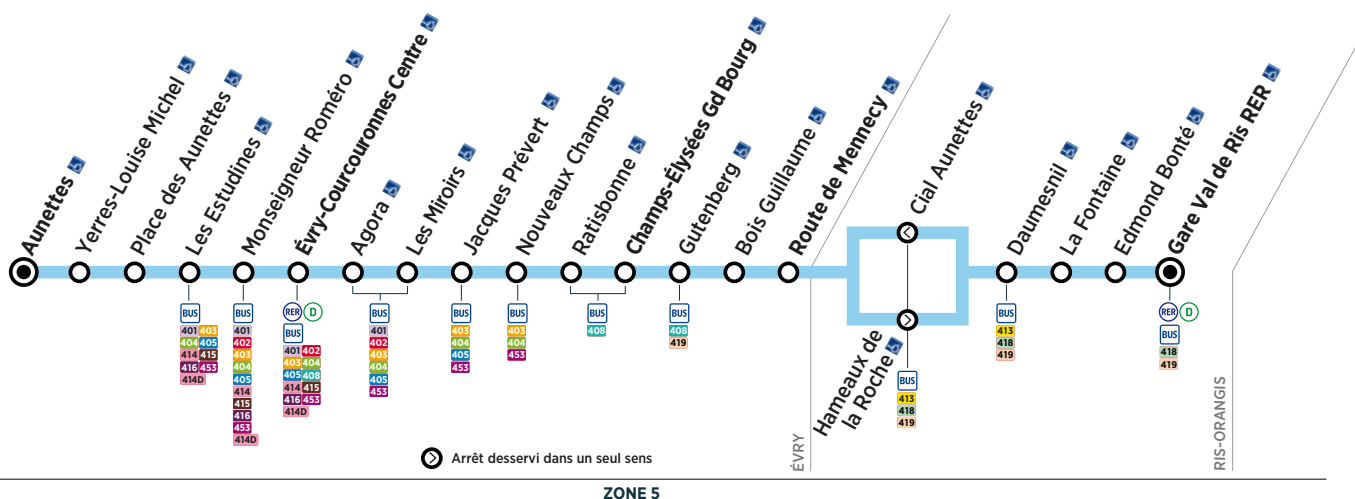

RIS-ORANGIS	Gare Val de Ris RER	11:10	11:28	11:48	12:10	12:28	12:48	13:10	13:28	13:47	14:10	14:28	14:48
ÉVRY	Route de Mennecey	11:19	11:37	11:57	12:19	12:37	12:57	13:19	13:37	13:56	14:21	14:39	14:59
	Champs-Élysées Gd Bourg	11:23	11:41	12:01	12:23	12:41	13:01	13:23	13:41	14:00	14:25	14:43	15:03
	Évry-Courcouronnes Centre	11:30	11:48	12:08	12:30	12:48	13:08	13:30	13:48	14:07	14:32	14:50	15:10
	Aunettes	11:34	11:52	12:12	12:34	12:52	13:12	13:34	13:52	14:12	14:37	14:55	15:15

RIS-ORANGIS	Gare Val de Ris RER	15:13	15:36	15:56	16:23	16:39	16:59	17:24	17:44	18:03	18:30	18:50	19:08
ÉVRY	Route de Mennecey	15:24	15:47	16:07	16:34	16:50	17:10	17:35	17:55	18:14	18:40	19:00	19:18
	Champs-Élysées Gd Bourg	15:28	15:51	16:11	16:38	16:54	17:14	17:39	17:59	18:18	18:44	19:04	19:22
	Évry-Courcouronnes Centre	15:35	15:58	16:18	16:45	17:01	17:21	17:46	18:06	18:25	18:51	19:11	19:29
	Aunettes	15:40	16:03	16:23	16:50	17:06	17:26	17:51	18:11	18:30	18:56	19:16	19:34

RIS-ORANGIS	Gare Val de Ris RER	19:32	19:51	20:13	20:33	20:52	21:14	21:34	21:55	22:13	22:42	23:12
ÉVRY	Route de Mennecey	19:42	20:01	20:23	20:43	21:02	21:24	21:44	22:05	22:23	22:52	23:22
	Champs-Élysées Gd Bourg	19:46	20:05	20:27	20:47	21:06	21:28	21:48	22:09	22:27	22:56	23:26
	Évry-Courcouronnes Centre	19:53	20:12	20:34	20:54	21:13	21:35	21:55	22:16	22:34	23:03	23:33
	Aunettes	19:58	20:17	20:39	20:59	21:18	21:40	22:00	22:21	22:39	23:08	23:38

Horaires valables à compter du 29 janvier 2018

Dimanche et jours fériés

RIS-ORANGIS	Gare Val de Ris RER	6:12	6:39	7:12	7:42	8:16	8:46	9:16	9:46	10:22	10:52	11:22	11:52
ÉVRY	Route de Mennecey	6:21	6:48	7:21	7:51	8:25	8:55	9:25	9:55	10:31	11:01	11:31	12:01
	Champs-Élysées Gd Bourg	6:25	6:52	7:25	7:55	8:29	8:59	9:29	9:59	10:35	11:05	11:35	12:05
	Évry-Courcouronnes Centre	6:32	6:59	7:32	8:02	8:36	9:06	9:36	10:06	10:42	11:12	11:42	12:12
	Aunettes	6:36	7:03	7:36	8:06	8:40	9:10	9:40	10:10	10:46	11:16	11:46	12:16