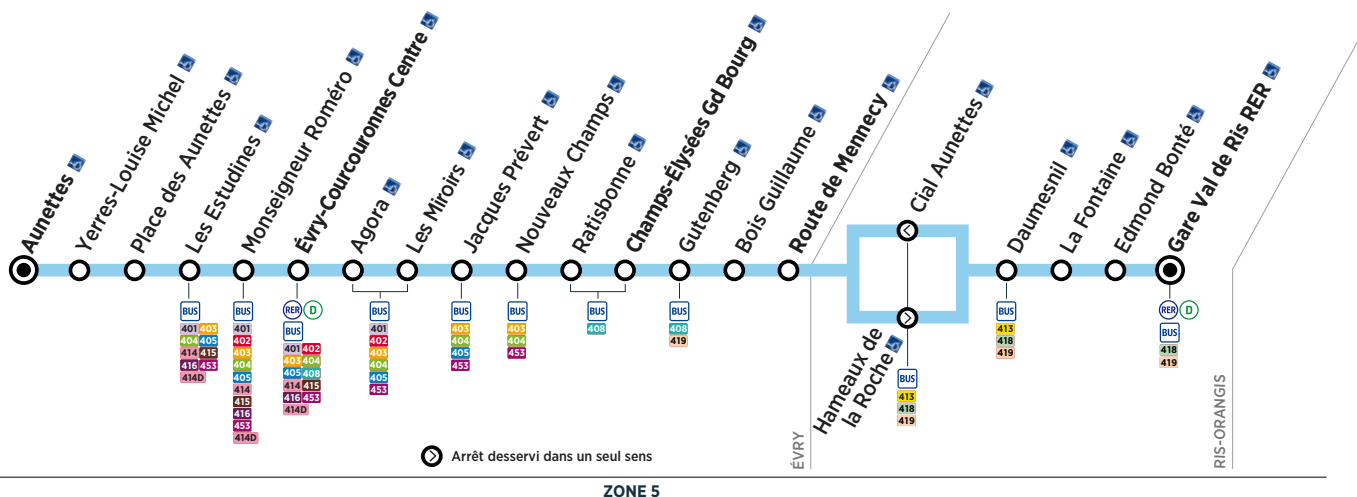

Horaires valables à compter du 29 janvier 2018

ZONE 5

Du lundi au vendredi

RIS-ORANGIS	Gare Val de Ris RER	4:48	5:17	5:43	6:03	6:22	6:42	7:03						
ÉVRY	Route de Mennecey	4:57	5:12	5:26	5:41	5:52	6:01	6:12	6:22	6:31	6:42	6:51	7:06	7:13
	Champs-Élysées Gd Bourg	5:01	5:16	5:30	5:45	5:56	6:05	6:16	6:26	6:35	6:46	6:55	7:10	7:17
	Évry-Courcouronnes Centre	5:08	5:23	5:37	5:52	6:03	6:12	6:23	6:33	6:42	6:53	7:02	7:17	7:27
	Aunettes	5:12	5:27	5:41	5:56	6:07	6:16	6:27	6:37	6:46	6:57	7:06	7:21	7:31

RIS-ORANGIS	Gare Val de Ris RER	7:22	7:43	8:06	8:29	8:48	9:06							
ÉVRY	Route de Mennecey	7:23	7:37	7:45	7:58	8:08	8:21	8:30	8:44	8:53	9:03	9:11	9:21	9:30
	Champs-Élysées Gd Bourg	7:27	7:41	7:49	8:02	8:12	8:25	8:34	8:48	8:57	9:07	9:15	9:25	9:34
	Évry-Courcouronnes Centre	7:37	7:51	7:59	8:12	8:22	8:33	8:42	8:56	9:05	9:15	9:23	9:33	9:41
	Aunettes	7:41	7:55	8:03	8:16	8:26	8:37	8:46	9:00	9:09	9:19	9:27	9:37	9:46

RIS-ORANGIS	Gare Val de Ris RER	9:25	9:47	10:06	10:26	10:46	11:06	11:26						
ÉVRY	Route de Mennecey	9:37	9:46	9:57	10:06	10:16	10:26	10:36	10:46	10:56	11:06	11:16	11:26	11:36
	Champs-Élysées Gd Bourg	9:41	9:50	10:01	10:10	10:20	10:30	10:40	10:50	11:00	11:10	11:20	11:30	11:40
	Évry-Courcouronnes Centre	9:48	9:57	10:08	10:17	10:27	10:37	10:47	10:57	11:07	11:17	11:27	11:37	11:47
	Aunettes	9:53	10:02	10:13	10:22	10:32	10:42	10:52	11:02	11:12	11:22	11:32	11:42	11:52

RIS-ORANGIS	Gare Val de Ris RER	11:46	12:06	12:26	12:46	13:06	13:26							
ÉVRY	Route de Mennecey	11:46	11:56	12:06	12:16	12:26	12:36	12:46	12:56	13:06	13:16	13:26	13:36	13:46
	Champs-Élysées Gd Bourg	11:50	12:00	12:10	12:20	12:30	12:40	12:50	13:00	13:10	13:20	13:30	13:40	13:50
	Évry-Courcouronnes Centre	11:57	12:07	12:17	12:27	12:37	12:47	12:57	13:07	13:17	13:27	13:37	13:47	13:57
	Aunettes	12:02	12:12	12:22	12:32	12:42	12:52	13:02	13:12	13:22	13:32	13:42	13:52	14:02