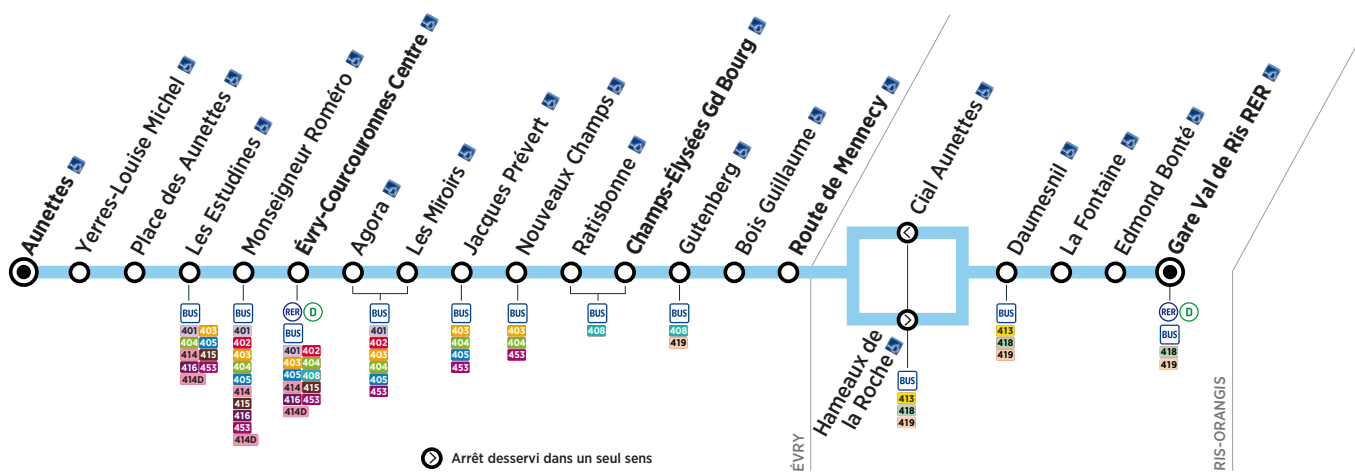

RIS-ORANGIS	Gare Val de Ris RER	18:11	18:35	18:55	19:11	19:30	19:50	20:12
ÉVRY	Route de Mennecey	18:25	18:36	18:46	18:56	19:06	19:13	19:22
	Champs-Élysées Gd Bourg	18:31	18:40	18:50	19:00	19:10	19:17	19:26
	Évry-Courcouronnes Centre	18:38	18:47	18:57	19:07	19:17	19:24	19:33
	Aunettes	18:43	18:52	19:02	19:12	19:22	19:29	19:38

RIS-ORANGIS	Gare Val de Ris RER	20:32	21:03	21:34	22:05	22:42	23:12
ÉVRY	Route de Mennecey	20:31	20:43	20:54	21:14	21:45	22:16
	Champs-Élysées Gd Bourg	20:35	20:47	20:58	21:18	21:49	22:20
	Évry-Courcouronnes Centre	20:42	20:54	21:05	21:25	21:56	22:27
	Aunettes	20:47	20:59	21:10	21:30	22:01	22:32

Horaires valables à compter du 29 janvier 2018

ZONE 5

Samedi

RIS-ORANGIS	Gare Val de Ris RER	5:46	6:14	6:43	7:14	7:43	8:17	8:54	9:24	9:48	10:06	10:28	10:48
ÉVRY	Route de Mennecey	5:55	6:23	6:52	7:23	7:52	8:26	9:03	9:33	9:57	10:15	10:37	10:57
	Champs-Élysées Gd Bourg	5:59	6:27	6:56	7:27	7:56	8:30	9:07	9:37	10:01	10:19	10:41	11:01
	Évry-Courcouronnes Centre	6:06	6:34	7:03	7:34	8:03	8:37	9:14	9:44	10:08	10:26	10:48	11:08
	Aunettes	6:10	6:38	7:08	7:39	8:08	8:41	9:18	9:48	10:12	10:30	10:52	11:12

RIS-ORANGIS	Gare Val de Ris RER	11:10	11:28	11:48	12:10	12:28	12:48	13:10	13:28	13:47	14:10	14:28	14:48
ÉVRY	Route de Mennecey	11:19	11:37	11:57	12:19	12:37	12:57	13:19	13:37	13:56	14:21	14:39	14:59
	Champs-Élysées Gd Bourg	11:23	11:41	12:01	12:23	12:41	13:01	13:23	13:41	14:00	14:25	14:43	15:03
	Évry-Courcouronnes Centre	11:30	11:48	12:08	12:30	12:48	13:08	13:30	13:48	14:07	14:32	14:50	15:10
	Aunettes	11:34	11:52	12:12	12:34	12:52	13:12	13:34	13:52	14:12	14:37	14:55	15:15