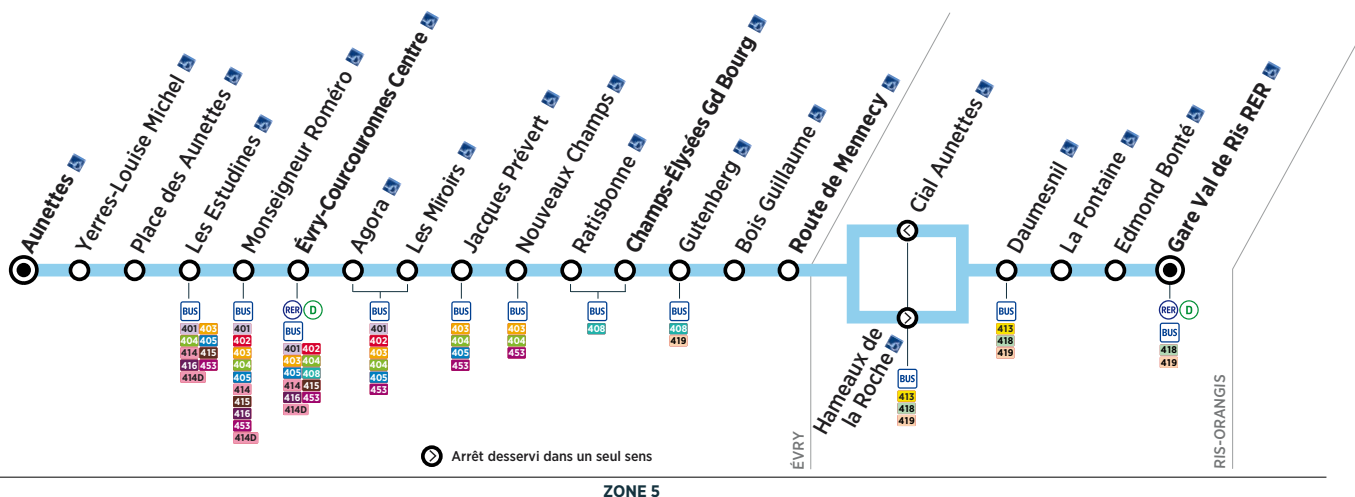

RIS-ORANGIS	Gare Val de Ris RER	9:25	9:47	10:06	10:26	10:46	11:06	11:26						
ÉVRY	Route de Mennecey	9:37	9:46	9:57	10:06	10:16	10:26	10:36	10:46	10:56	11:06	11:16	11:26	11:36
	Champs-Élysées Gd Bourg	9:41	9:50	10:01	10:10	10:20	10:30	10:40	10:50	11:00	11:10	11:20	11:30	11:40
	Évry-Courcouronnes Centre	9:48	9:57	10:08	10:17	10:27	10:37	10:47	10:57	11:07	11:17	11:27	11:37	11:47
	Aunettes	9:53	10:02	10:13	10:22	10:32	10:42	10:52	11:02	11:12	11:22	11:32	11:42	11:52

RIS-ORANGIS	Gare Val de Ris RER	11:46	12:06	12:26	12:46	13:06	13:26							
ÉVRY	Route de Mennecey	11:46	11:56	12:06	12:16	12:26	12:36	12:46	12:56	13:06	13:16	13:26	13:36	13:46
	Champs-Élysées Gd Bourg	11:50	12:00	12:10	12:20	12:30	12:40	12:50	13:00	13:10	13:20	13:30	13:40	13:50
	Évry-Courcouronnes Centre	11:57	12:07	12:17	12:27	12:37	12:47	12:57	13:07	13:17	13:27	13:37	13:47	13:57
	Aunettes	12:02	12:12	12:22	12:32	12:42	12:52	13:02	13:12	13:22	13:32	13:42	13:52	14:02

Horaires valables à compter du 29 janvier 2018

ZONE 5

Du lundi au vendredi

RIS-ORANGIS	Gare Val de Ris RER	13:46	14:06	14:26	14:46	15:06	15:26	15:46
ÉVRY	Route de Mennecey	13:56	14:06	14:16	14:26	14:36	14:46	14:56
	Champs-Élysées Gd Bourg	14:00	14:10	14:20	14:30	14:40	14:50	15:00
	Évry-Courcouronnes Centre	14:07	14:17	14:27	14:37	14:47	14:57	15:07
	Aunettes	14:12	14:22	14:32	14:42	14:52	15:02	15:12

RIS-ORANGIS	Gare Val de Ris RER	16:01	16:21	16:43	17:04	17:26	17:49
ÉVRY	Route de Mennecey	16:06	16:12	16:23	16:34	16:44	16:57
	Champs-Élysées Gd Bourg	16:10	16:17	16:28	16:39	16:50	17:03
	Évry-Courcouronnes Centre	16:17	16:25	16:37	16:48	16:59	17:12
	Aunettes	16:22	16:30	16:42	16:53	17:04	17:17