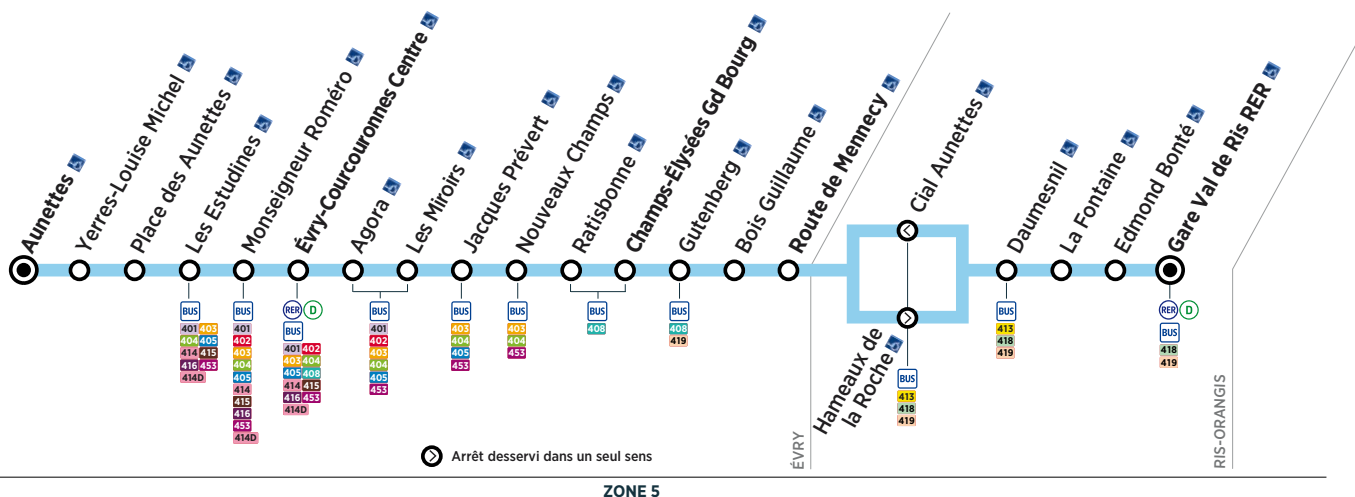

Horaires valables à compter du 29 janvier 2018

ZONE 5

Du lundi au vendredi

ÉVRY	Aunettes	4:36	5:02	5:17	5:32	5:47	6:01	6:12	6:21	6:32	6:42	6:51	7:02	7:11	7:21	7:30
	Évry-Courcouronnes Centre	4:41	5:07	5:22	5:37	5:52	6:06	6:17	6:26	6:37	6:47	6:56	7:07	7:16	7:27	7:36
	Champs-Élysées Gd Bourg	4:48	5:14	5:29	5:44	5:59	6:13	6:24	6:33	6:44	6:54	7:03	7:14	7:23	7:36	7:45
	Route de Mennecey	4:52	5:18	5:33	5:48	6:03	6:17	6:28	6:37	6:48	6:58	7:07	7:18	7:27	7:40	7:49
RIS-ORANGIS	Gare Val de Ris RER	5:01	5:27		6:12	6:37	6:58	7:17	7:38	8:02						

ÉVRY	Aunettes	7:39	7:47	8:00	8:08	8:21	8:31	8:42	8:51	9:05	9:15	9:24	9:32	9:42	9:52	10:02
	Évry-Courcouronnes Centre	7:45	7:53	8:07	8:15	8:28	8:37	8:48	8:57	9:11	9:21	9:30	9:37	9:47	9:57	10:07
	Champs-Élysées Gd Bourg	7:54	8:02	8:16	8:24	8:36	8:45	8:56	9:05	9:18	9:28	9:37	9:44	9:54	10:04	10:14
	Route de Mennecey	8:02	8:11	8:24	8:30	8:42	8:49	9:00	9:09	9:22	9:32	9:41	9:48	9:58	10:08	10:18
RIS-ORANGIS	Gare Val de Ris RER	8:24	8:43	9:00	9:20	9:43	9:57	10:17								

ÉVRY	Aunettes	10:12	10:22	10:32	10:42	10:52	11:02	11:12	11:22	11:32	11:42	11:52	12:02	12:12	12:22
	Évry-Courcouronnes Centre	10:17	10:27	10:37	10:47	10:57	11:07	11:17	11:27	11:37	11:47	11:57	12:07	12:17	12:27
	Champs-Élysées Gd Bourg	10:24	10:34	10:44	10:54	11:04	11:15	11:25	11:35	11:45	11:55	12:05	12:15	12:25	12:35
	Route de Mennecey	10:28	10:38	10:48	10:58	11:08	11:19	11:29	11:39	11:49	11:59	12:09	12:19	12:29	12:39
RIS-ORANGIS	Gare Val de Ris RER	10:37	10:57	11:17	11:39	11:59	12:19	12:39							