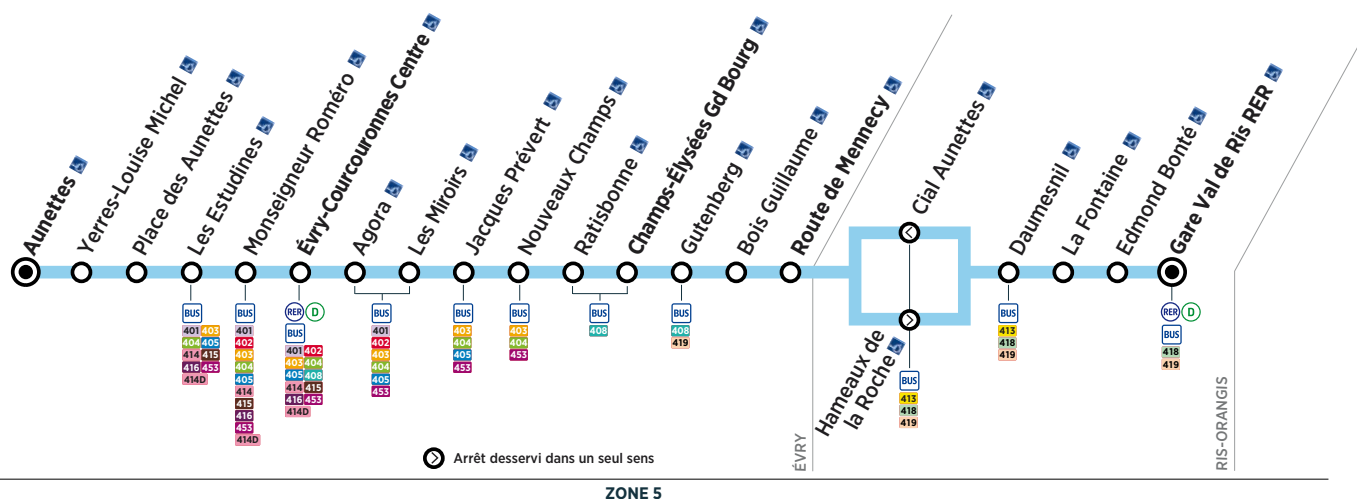

Horaires valables à compter du 29 janvier 2018

Dimanche et jours fériés

ÉVRY	Aunettes	6:06	6:42	7:10	7:46	8:16	8:45	9:15	9:51	10:21	10:51	11:21	11:51
Évry-Courcouronnes Centre	6:11	6:47	7:15	7:51	8:21	8:50	9:20	9:56	10:26	10:56	11:26	11:56	
Champs-Élysées Gd Bourg	6:18	6:54	7:22	7:58	8:28	8:57	9:27	10:03	10:33	11:03	11:33	12:03	
Route de Mennecey	6:22	6:58	7:26	8:02	8:32	9:01	9:31	10:07	10:37	11:07	11:37	12:07	
RIS-ORANGIS	Gare Val de Ris RER	6:31	7:07	7:35	8:11	8:41	9:10	9:40	10:16	10:46	11:16	11:46	12:16

ÉVRY	Aunettes	12:21	12:51	13:21	13:57	14:25	14:56	15:26	15:57	16:27	16:58	17:28	17:59
Évry-Courcouronnes Centre	12:26	12:56	13:26	14:02	14:30	15:01	15:31	16:02	16:32	17:03	17:33	18:04	
Champs-Élysées Gd Bourg	12:33	13:03	13:33	14:09	14:37	15:08	15:38	16:09	16:39	17:10	17:40	18:11	
Route de Mennecey	12:37	13:07	13:37	14:13	14:41	15:12	15:42	16:13	16:43	17:14	17:44	18:15	
RIS-ORANGIS	Gare Val de Ris RER	12:46	13:16	13:46	14:22	14:50	15:21	15:51	16:22	16:52	17:23	17:53	18:24

ÉVRY	Aunettes	18:29	19:00	19:35	20:06	20:33	21:06	21:35	22:06	22:35	23:06		
Évry-Courcouronnes Centre	18:34	19:05	19:40	20:11	20:38	21:11	21:40	22:11	22:40	23:11			
Champs-Élysées Gd Bourg	18:41	19:12	19:47	20:18	20:45	21:18	21:47	22:18	22:47	23:18			
Route de Mennecey	18:45	19:16	19:51	20:22	20:49	21:22	21:51	22:22	22:51	23:22			
RIS-ORANGIS	Gare Val de Ris RER	18:54	19:25	20:00	20:31	20:58	21:31	22:00	22:31	23:00	23:31		

Contact
Centre Essonne

0 810 401 402 (0,06 € la minute) + prix appel
www.bus-tice.com

i Bon à savoir

Nos conducteurs s'efforcent en permanence de respecter ces horaires. Les conditions de circulation peuvent toutefois causer occasionnellement des retards.