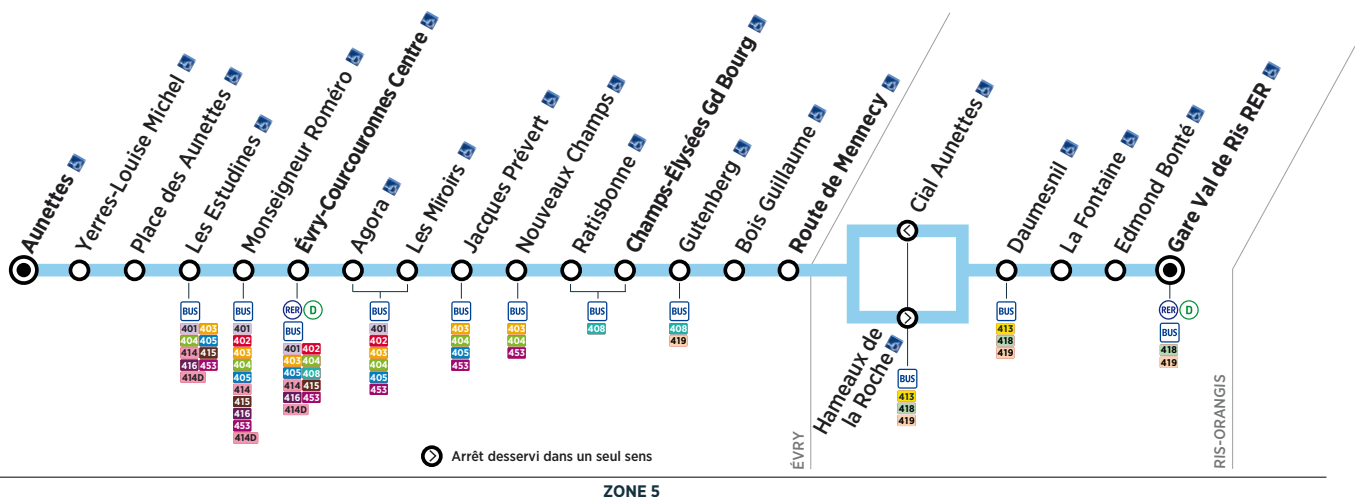

ÉVRY	Aunettes	10:12	10:22	10:32	10:42	10:52	11:02	11:12	11:22	11:32	11:42	11:52	12:02	12:12	12:22
	Évry-Courcouronnes Centre	10:17	10:27	10:37	10:47	10:57	11:07	11:17	11:27	11:37	11:47	11:57	12:07	12:17	12:27
	Champs-Élysées Gd Bourg	10:24	10:34	10:44	10:54	11:04	11:15	11:25	11:35	11:45	11:55	12:05	12:15	12:25	12:35
	Route de Mennecey	10:28	10:38	10:48	10:58	11:08	11:19	11:29	11:39	11:49	11:59	12:09	12:19	12:29	12:39
RIS-ORANGIS	Gare Val de Ris RER	10:37	10:57	11:17	11:39	11:59	12:19	12:39							

ÉVRY	Aunettes	12:32	12:42	12:52	13:02	13:12	13:22	13:32	13:42	13:52	14:02	14:12	14:22	14:32	14:42
	Évry-Courcouronnes Centre	12:37	12:47	12:57	13:07	13:17	13:27	13:37	13:47	13:57	14:07	14:17	14:27	14:37	14:47
	Champs-Élysées Gd Bourg	12:45	12:55	13:05	13:15	13:25	13:34	13:44	13:54	14:04	14:14	14:24	14:34	14:44	14:54
	Route de Mennecey	12:49	12:59	13:09	13:19	13:29	13:38	13:48	13:58	14:08	14:18	14:28	14:38	14:48	14:58
RIS-ORANGIS	Gare Val de Ris RER	12:59	13:19	13:38	13:57	14:17	14:37	14:57							

Horaires valables à compter du 29 janvier 2018

Du lundi au vendredi

ÉVRY	Aunettes	14:52	15:00	15:10	15:20	15:30	15:40	15:49	15:59	16:07	16:19	16:28	16:40	16:47	17:00	17:09
	Évry-Courcouronnes Centre	14:57	15:05	15:15	15:25	15:35	15:45	15:54	16:04	16:12	16:24	16:33	16:45	16:52	17:05	17:14
	Champs-Élysées Gd Bourg	15:04	15:12	15:22	15:32	15:42	15:52	16:01	16:11	16:20	16:32	16:41	16:53	17:01	17:15	17:24
	Route de Mennecey	15:08	15:16	15:26	15:36	15:46	15:56	16:05	16:15	16:24	16:36	16:45	16:59	17:05	17:19	17:28
RIS-ORANGIS	Gare Val de Ris RER	15:17	15:35	15:55	16:16	16:38	16:59	17:21	17:44							