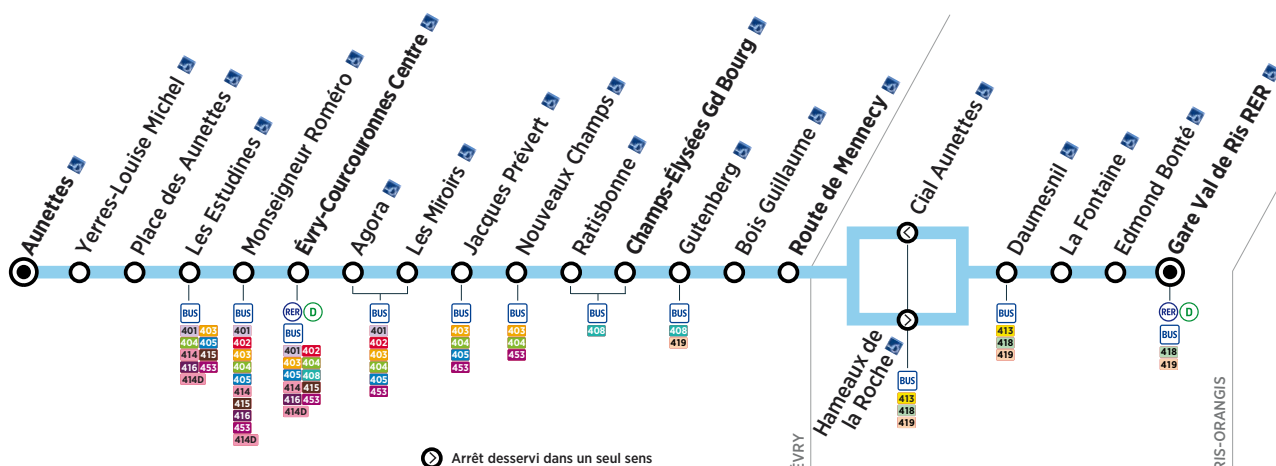

ÉVRY	Aunettes	17:22	17:31	17:43	17:54	18:06	18:16	18:28	18:37	18:49	18:57	19:07	19:17	19:27	19:34	19:43
	Évry-Courcouronnes Centre	17:27	17:36	17:48	17:59	18:11	18:21	18:33	18:42	18:54	19:02	19:12	19:22	19:32	19:39	19:48
	Champs-Élysées Gd Bourg	17:37	17:46	17:58	18:09	18:21	18:30	18:41	18:50	19:01	19:09	19:19	19:29	19:39	19:46	19:55
	Route de Mennecey	17:41	17:50	18:02	18:13	18:25	18:34	18:45	18:54	19:05	19:13	19:23	19:33	19:43	19:50	19:59
RIS-ORANGIS	Gare Val de Ris RER	18:06	18:29	18:49	19:06	19:22	19:42	19:59								

ÉVRY	Aunettes	19:51	20:02	20:12	20:22	20:32	20:52	21:04	21:35	22:06	22:38	23:15				
	Évry-Courcouronnes Centre	19:56	20:07	20:17	20:27	20:37	20:57	21:09	21:40	22:11	22:43	23:20				
	Champs-Élysées Gd Bourg	20:03	20:14	20:24	20:34	20:44	21:04	21:16	21:47	22:18	22:50	23:27				
	Route de Mennecey	20:07	20:18	20:28	20:38	20:48	21:08	21:20	21:51	22:22	22:54	23:31				
RIS-ORANGIS	Gare Val de Ris RER	20:16	20:37	20:57	21:29	22:00	22:31	23:03	23:40							

Horaires valables à compter du 29 janvier 2018

ZONE 5

Samedi

ÉVRY	Aunettes	5:14	5:44	6:13	6:43	7:13	7:44	8:13	8:49	9:18	9:33	9:58	10:18
	Évry-Courcouronnes Centre	5:19	5:49	6:18	6:48	7:18	7:49	8:18	8:54	9:23	9:38	10:03	10:23
	Champs-Élysées Gd Bourg	5:26	5:56	6:25	6:55	7:25	7:56	8:25	9:01	9:30	9:45	10:10	10:30
	Route de Mennecey	5:30	6:00	6:29	6:59	7:29	8:00	8:29	9:05	9:34	9:49	10:14	10:34
RIS-ORANGIS	Gare Val de Ris RER	5:39	6:09	6:38	7:09	7:39	8:10	8:38	9:14	9:43	9:58	10:23	10:43

ÉVRY	Aunettes	10:40	10:58	11:18	11:41	11:58	12:18	12:40	12:58	13:17	13:39	13:57	14:17
	Évry-Courcouronnes Centre	10:45	11:03	11:23	11:46	12:03	12:23	12:45	13:03	13:22	13:44	14:02	14:22
	Champs-Élysées Gd Bourg	10:52	11:10	11:30	11:53	12:10	12:30	12:52	13:10	13:29	13:51	14:09	14:29
	Route de Mennecey	10:56	11:14	11:34	11:57	12:14	12:34	12:56	13:14	13:33	13:55	14:13	14:33
RIS-ORANGIS	Gare Val de Ris RER	11:05	11:23	11:43	12:06	12:23	12:43	13:05	13:23	13:42	14:04	14:23	14:43