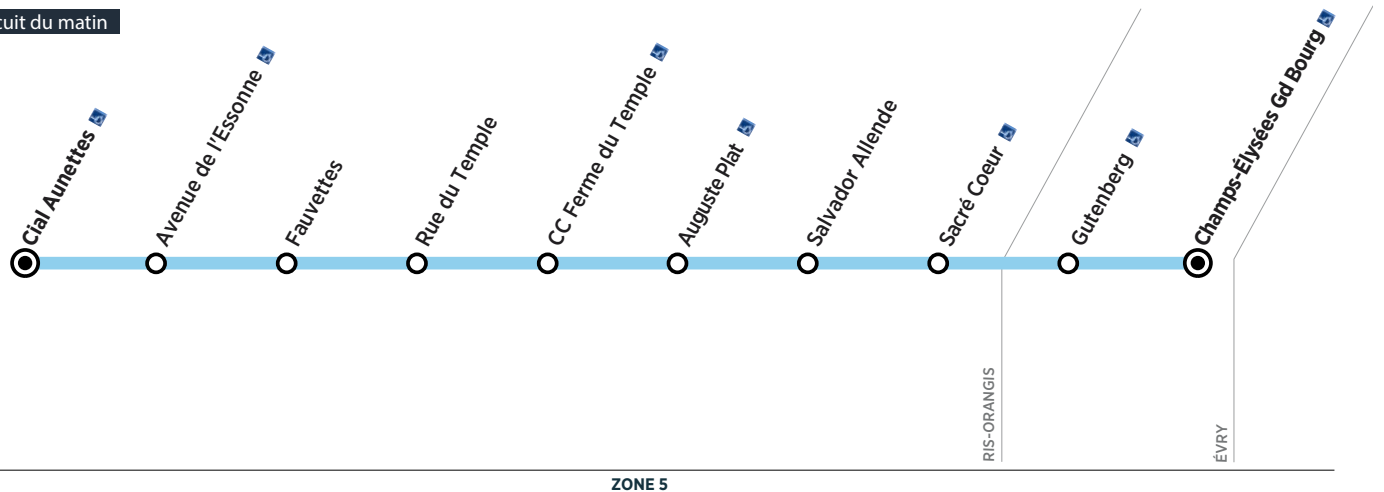

Horaires valables à compter du 29 janvier 2018

Circuit du matin

Du lundi au vendredi

RIS-ORANGIS	Cial Aunettes	7:53
	Avenue de l'Essonne	7:55
	Fauvettes	7:56
	Rue du Temple	7:57
	CC Ferme du Temple	7:58
	Auguste Plat	7:59
	Salvador Allende	8:00
ÉVRY	Sacré-Cœur	8:01
	Gutenberg	8:09
	Champs Elysées - Gd Bourg	8:10