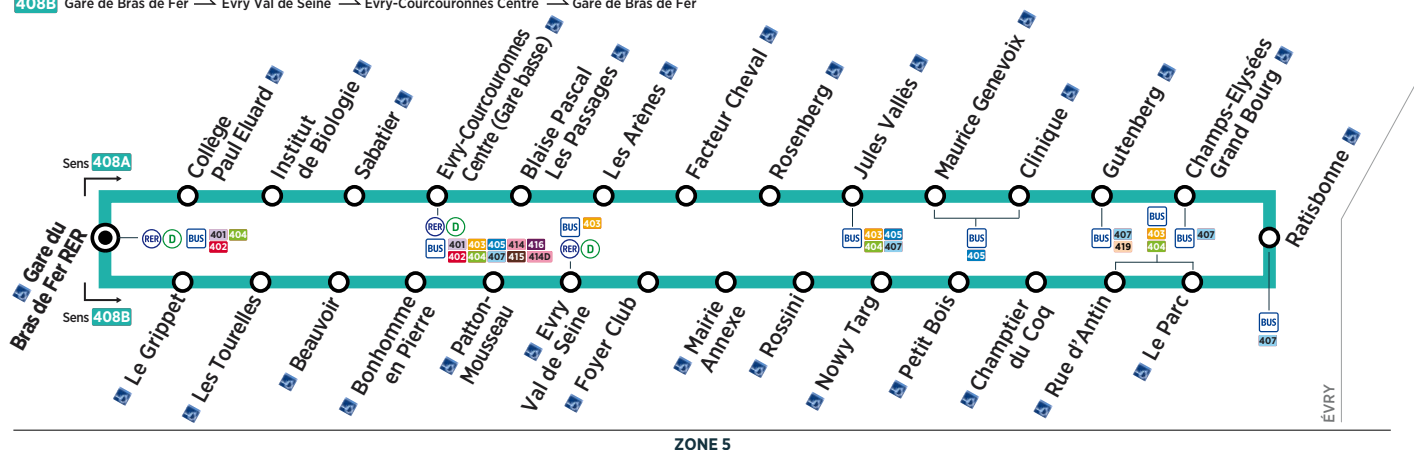

ÉVRY	Gare du Bras de Fer RER	15:41	16:05	16:29	16:55	17:19	17:45	18:09	18:36	18:59	19:23	19:42	20:05
	Évry-Courcouronnes Centre	15:49	16:13	16:37	17:03	17:27	17:53	18:17	18:44	19:07	19:30	19:49	20:12
	Ratisbonne	16:06	16:31	16:53	17:19	17:45	18:11	18:33	18:59	19:22	19:45	20:02	20:25
	Val de Seine	16:16	16:42	17:03	17:29	17:56	18:22	18:44	19:09	19:31	19:54	20:10	20:33
	Gare du Bras de Fer RER	16:29	16:55	17:16	17:42	18:09	18:35	18:56	19:20	19:42	20:05	20:21	20:44

ÉVRY	Gare du Bras de Fer RER	20:24	20:47	21:06	21:29
	Évry-Courcouronnes Centre	20:31	20:54	21:13	21:36
	Ratisbonne	20:44	21:07	21:28	21:51
	Val de Seine	20:52	21:15	21:37	22:00
	Gare du Bras de Fer RER	21:03	21:26	21:48	22:11

Horaires valables à compter du 29 janvier 2018

**408A** Gare de Bras de Fer → Évry-Courcouronnes Centre → Évry Val de Seine → Gare de Bras de Fer  
**408B** Gare de Bras de Fer → Évry Val de Seine → Évry-Courcouronnes Centre → Gare de Bras de Fer

ZONE 5

**Dimanche et jours fériés**

ÉVRY	Gare du Bras de Fer RER	7:00	7:43	8:26	9:09	9:52	10:36	11:20	12:04	12:48	13:32	14:16	15:00
Évry-Courcouronnes Centre	7:07	7:50	8:33	9:16	10:00	10:44	11:28	12:12	12:56	13:40	14:24	15:08	
Ratisbonne	7:22	8:03	8:48	9:29	10:15	10:57	11:43	12:25	13:11	13:53	14:39	15:21	
Val de Seine	7:31	8:12	8:57	9:38	10:24	11:06	11:52	12:34	13:20	14:02	14:48	15:30	
Gare du Bras de Fer RER	7:42	8:23	9:08	9:49	10:35	11:17	12:03	12:45	13:31	14:13	14:59	15:41	