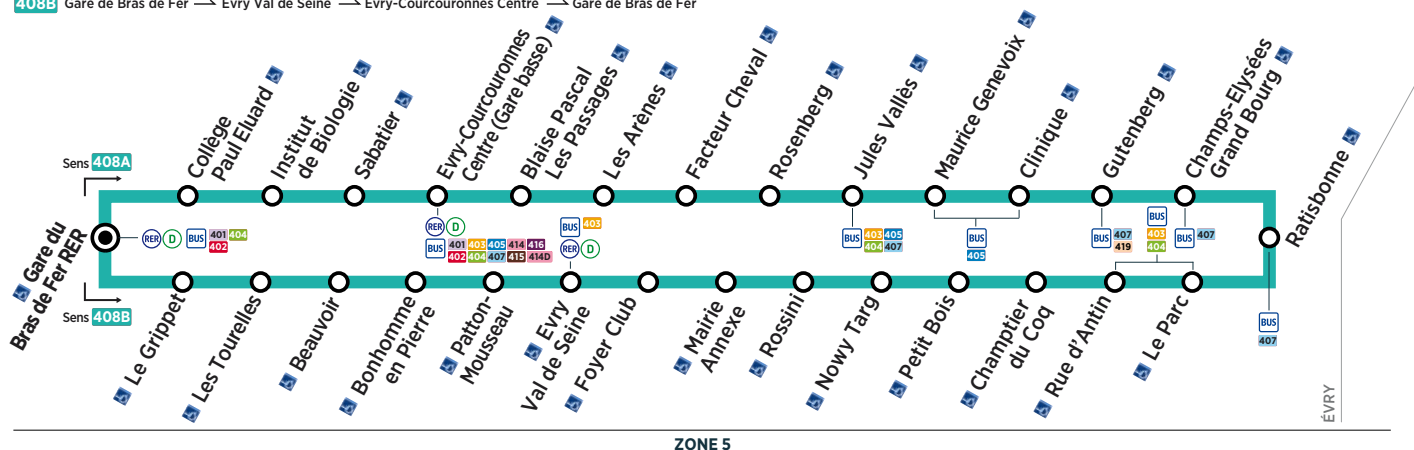

ZONE 5

Du lundi au vendredi

ÉVRY	Gare du Bras de Fer RER	5:42	6:02	6:25	6:45	6:58	7:10	7:31	7:44	7:56	8:20	8:33	8:46
	Évry-Courcouronnes Centre	5:49	6:09	6:32	6:53	7:06	7:18	7:39	7:52	8:05	8:29	8:42	8:55
	Ratisbonne	6:04	6:24	6:45	7:06	7:21	7:33	7:56	8:07	8:20	8:44	8:59	9:12
	Val de Seine	6:13	6:33	6:54	7:15	7:30	7:42	8:06	8:17	8:30	8:54	9:09	9:21
	Gare du Bras de Fer RER	6:24	6:44	7:07	7:28	7:43	7:55	8:19	8:30	8:43	9:07	9:20	9:32

ÉVRY	Gare du Bras de Fer RER	17:26	17:44	18:03	18:19	18:37	18:56	19:11	19:26	19:41	20:09	20:24	20:52
	Évry-Courcouronnes Centre	17:35	17:53	18:12	18:28	18:46	19:04	19:19	19:33	19:48	20:16	20:31	20:59
	Ratisbonne	17:54	18:10	18:31	18:45	19:04	19:18	19:34	19:46	20:01	20:29	20:46	21:14
	Val de Seine	18:05	18:21	18:42	18:56	19:14	19:27	19:43	19:55	20:10	20:38	20:55	21:23
	Gare du Bras de Fer RER	18:18	18:34	18:55	19:08	19:25	19:38	19:54	20:06	20:21	20:49	21:06	21:34

Horaires valables à compter du 29 janvier 2018

408A Gare de Bras de Fer → Évry-Courcouronnes Centre → Évry Val de Seine → Gare de Bras de Fer  
 408B Gare de Bras de Fer → Évry Val de Seine → Évry-Courcouronnes Centre → Gare de Bras de Fer

ZONE 5

Samedi

ÉVRY	Gare du Bras de Fer RER	7:00	7:22	7:42	8:04	8:24	8:46	9:06	9:28	9:48	10:11	10:31	10:54
	Évry-Courcouronnes Centre	7:07	7:29	7:49	8:11	8:31	8:53	9:13	9:36	9:56	10:19	10:39	11:02
	Ratisbonne	7:22	7:44	8:02	8:24	8:46	9:08	9:26	9:49	10:11	10:34	10:52	11:15
	Val de Seine	7:31	7:53	8:10	8:32	8:55	9:17	9:34	9:57	10:20	10:43	11:00	11:23
	Gare du Bras de Fer RER	7:42	8:04	8:21	8:43	9:06	9:28	9:45	10:08	10:31	10:54	11:11	11:34