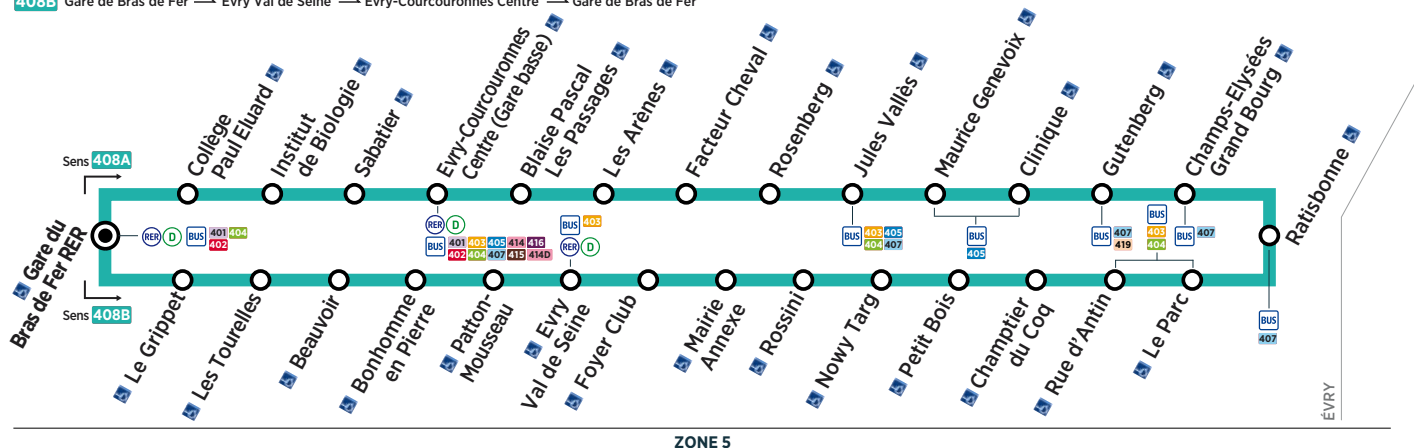

ÉVRY	Gare du Bras de Fer RER	16:00	16:24	16:49	17:14	17:39	18:04	18:29	18:53	19:17	19:36	19:59	20:18
	Val de Seine	16:11	16:36	17:01	17:26	17:51	18:16	18:41	19:04	19:28	19:47	20:10	20:29
	Ratisbonne	16:22	16:47	17:10	17:35	18:02	18:27	18:49	19:12	19:37	19:56	20:17	20:36
	Évry-Courcouronnes Centre	16:40	17:05	17:27	17:52	18:20	18:45	19:05	19:26	19:52	20:11	20:31	20:50
	Gare du Bras de Fer RER	16:49	17:14	17:36	18:01	18:29	18:53	19:13	19:33	19:59	20:18	20:38	20:57

ÉVRY	Gare du Bras de Fer RER	20:41	21:00	21:23	21:42
	Val de Seine	20:52	21:11	21:34	21:53
	Ratisbonne	20:59	21:18	21:43	22:02
	Évry-Courcouronnes Centre	21:13	21:32	21:58	22:17
	Gare du Bras de Fer RER	21:20	21:39	22:05	22:24

Horaires valables à compter du 29 janvier 2018

408A Gare de Bras de Fer → Évry-Courcouronnes Centre → Évry Val de Seine → Gare de Bras de Fer

408B Gare de Bras de Fer → Évry Val de Seine → Évry-Courcouronnes Centre → Gare de Bras de Fer

ZONE 5

Dimanche et jours fériés

ÉVRY	Gare du Bras de Fer RER	6:48	7:31	8:14	8:58	9:42	10:26	11:10	11:54	12:38	13:22	14:06	14:50
	Val de Seine	6:59	7:42	8:25	9:09	9:53	10:37	11:21	12:05	12:49	13:33	14:17	15:01
	Ratisbonne	7:08	7:50	8:34	9:17	10:02	10:45	11:30	12:13	12:58	13:41	14:26	15:09
	Évry-Courcouronnes Centre	7:23	8:04	8:49	9:31	10:17	10:59	11:45	12:27	13:13	13:55	14:41	15:23
	Gare du Bras de Fer RER	7:30	8:11	8:56	9:39	10:25	11:07	11:53	12:35	13:21	14:03	14:49	15:31