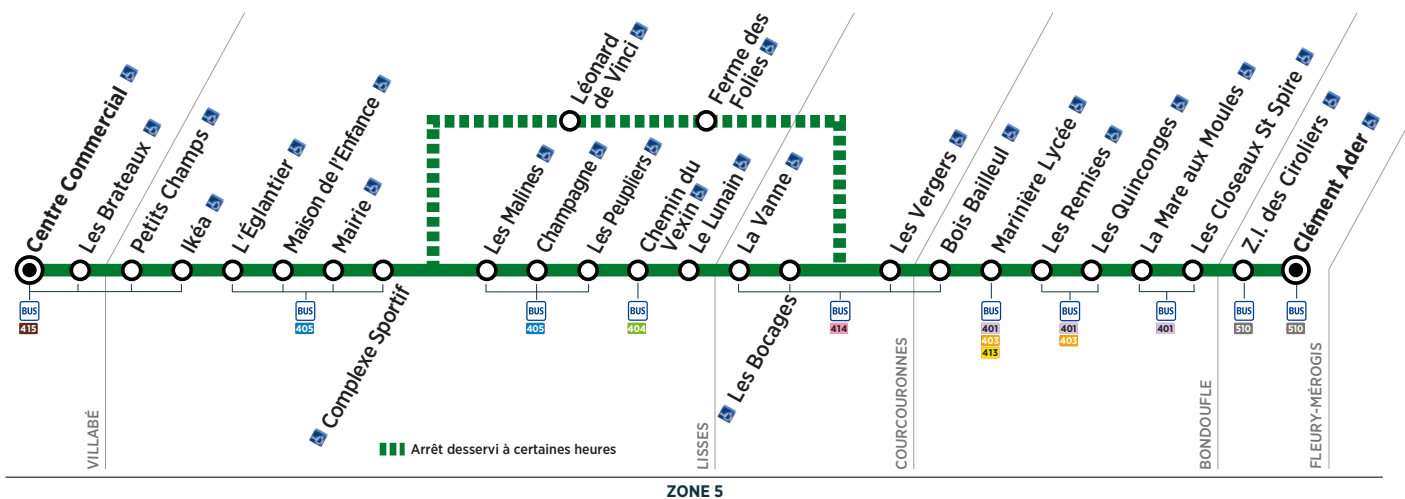

Horaires valables à compter du 29 janvier 2018

Du lundi au vendredi

FLEURY-MEROGIS	Clément Ader				8:27							12:31
BONDOUFLE	Marinière Lycée	7:25		8:28	8:35	9:25	10:33	11:36	11:51	12:35		12:39
LISSES	Léonard de Vinci		7:48		8:43							12:47
	L'Eglantier	7:41	7:55	8:44	8:50	9:41	10:49	11:52	12:07	12:51		12:53
VILLABE	C. Commercial	7:46		8:49		9:46	10:54	11:57	12:12	12:56		

FLEURY-MEROGIS	Clément Ader											16:08
BONDOUFLE	Marinière Lycée	12:59	13:14	13:35	13:53	14:32	14:52	15:30	15:58	16:17		16:40
LISSES	Léonard de Vinci		13:22									16:25
	L'Eglantier	13:15	13:28	13:51	14:09	14:48	15:08	15:46	16:15	16:32		16:58
VILLABE	C. Commercial	13:20	13:33		14:14	14:53	15:13	15:51	16:20	17:03		

FLEURY-MEROGIS	Clément Ader		17:02			17:59						
BONDOUFLE	Marinière Lycée	16:54	17:11	17:36	17:53	18:07	18:45					
LISSES	Léonard de Vinci	17:02	17:19		18:01	18:15						
	L'Eglantier	17:09	17:26	17:54	18:08	18:22	19:03					
VILLABE	C. Commercial	17:14		17:59			19:08					