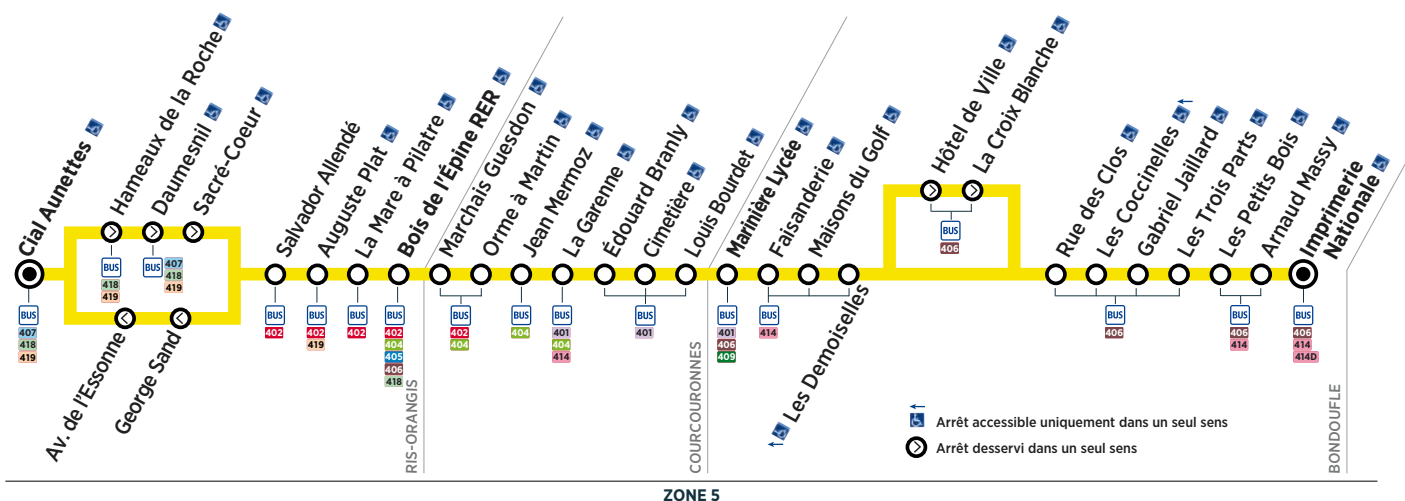

Horaires valables à compter du 29 janvier 2018

ZONE 5

Du lundi au vendredi

RIS-ORANGIS	Cial Aunettes	6:39	7:00	7:24	7:33	7:34	7:36	8:15	8:44	9:03	9:29	9:58
	Bois de l'Épine RER	6:49	7:11	7:36	7:47	7:48	7:50	8:26	8:55	9:14	9:40	10:08
BONDOUFLE	Marinière Lycée	7:08	7:30	7:56	8:07	8:08	8:10	8:45	9:13	9:32	9:58	10:25
	Les Coccinelles	7:17	7:39	8:06			8:20	8:54	9:22	9:41	10:06	10:33
	Imprimerie Nationale	7:21	7:44	8:11			8:25	8:59	9:27	9:45	10:10	10:37

RIS-ORANGIS	Cial Aunettes	10:37	11:08	11:37	12:15	12:43	13:12	13:44	14:14	14:43	15:15	15:54
	Bois de l'Épine RER	10:47	11:18	11:47	12:25	12:53	13:22	13:54	14:24	14:54	15:26	16:05
BONDOUFLE	Marinière Lycée	11:04	11:35	12:04	12:43	13:11	13:40	14:12	14:42	15:12	15:44	16:23
	Les Coccinelles	11:12	11:43	12:12	12:51	13:19	13:48	14:20	14:50	15:20	15:53	16:32
	Imprimerie Nationale	11:16	11:48	12:17	12:56	13:24	13:53	14:25	14:55	15:25	15:58	16:37

RIS-ORANGIS	Cial Aunettes	16:25	16:55	17:21	17:47	18:13	18:37	18:58	19:25			
	Bois de l'Épine RER	16:36	17:06	17:32	17:58	18:24	18:48	19:08	19:35			
BONDOUFLE	Marinière Lycée	16:54	17:24	17:50	18:16	18:42	19:06	19:26	19:53			
	Les Coccinelles	17:03	17:33	17:59	18:25	18:51	19:14	19:34	20:01			
	Imprimerie Nationale	17:08	17:38	18:04	18:30	18:56	19:19	19:39	20:06			