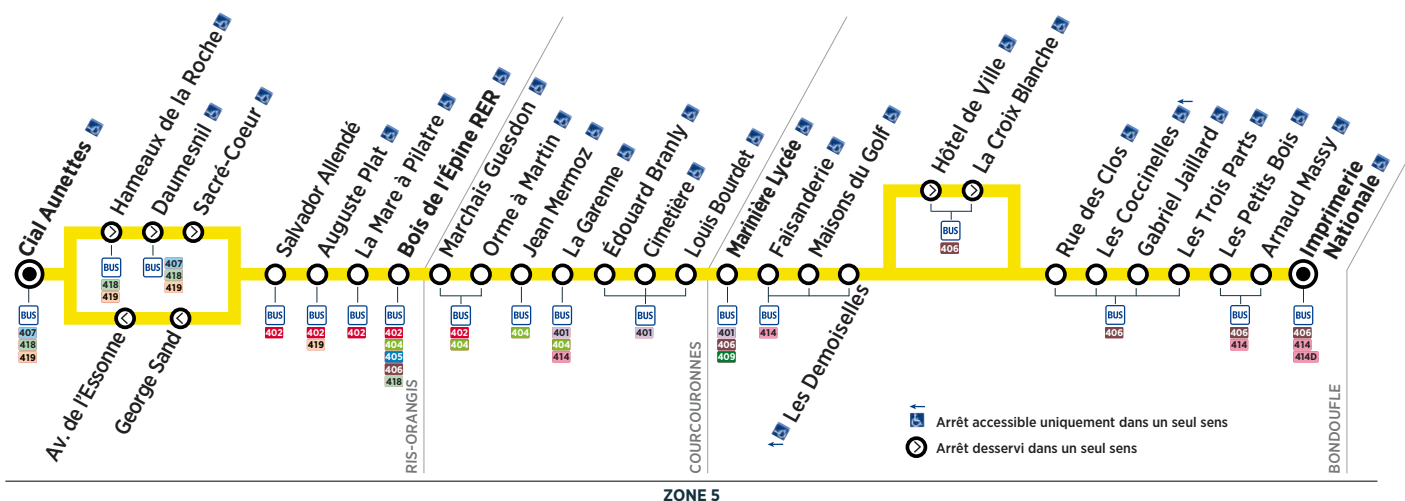

Horaires valables à compter du 29 janvier 2018

ZONE 5

Du lundi au vendredi

BONDOUFLE	Imprimerie Nationale	6:20	6:38	6:51	7:28	7:51	8:16	8:36	9:12	9:51	10:23	10:52
	Les Coccinelles	6:25	6:43	6:56	7:34	7:57	8:22	8:42	9:17	9:56	10:28	10:57
	Marinière Lycée	6:33	6:52	7:05	7:43	8:06	8:31	8:51	9:26	10:05	10:37	11:06
RIS-ORANGIS	Bois de l'Épine RER	6:47	7:10	7:23	8:02	8:25	8:50	9:10	9:45	10:24	10:55	11:24
	Cial Aunettes	6:54	7:18	7:31	8:10	8:33	8:58	9:18	9:53	10:32	11:03	11:32

BONDOUFLE	Imprimerie Nationale	11:31	11:54	12:27	13:00	13:29	13:59	14:31	15:08	15:34	16:03	16:29
	Les Coccinelles	11:36	11:59	12:32	13:05	13:34	14:04	14:36	15:13	15:39	16:09	16:35
	Marinière Lycée	11:45	12:08	12:41	13:14	13:43	14:12	14:44	15:22	15:48	16:18	16:44
RIS-ORANGIS	Bois de l'Épine RER	12:03	12:26	12:59	13:32	14:01	14:30	15:02	15:41	16:07	16:37	17:03
	Cial Aunettes	12:11	12:34	13:07	13:40	14:09	14:38	15:10	15:49	16:15	16:45	17:12

BONDOUFLE	Imprimerie Nationale	16:59	17:23	17:48	18:09	18:35	19:01
	Les Coccinelles	17:05	17:29	17:54	18:15	18:41	19:07
	Marinière Lycée	17:14	17:38	18:03	18:24	18:50	19:16
RIS-ORANGIS	Bois de l'Épine RER	17:33	17:58	18:23	18:44	19:09	19:35
	Cial Aunettes	17:42	18:08	18:32	18:53	19:18	19:44