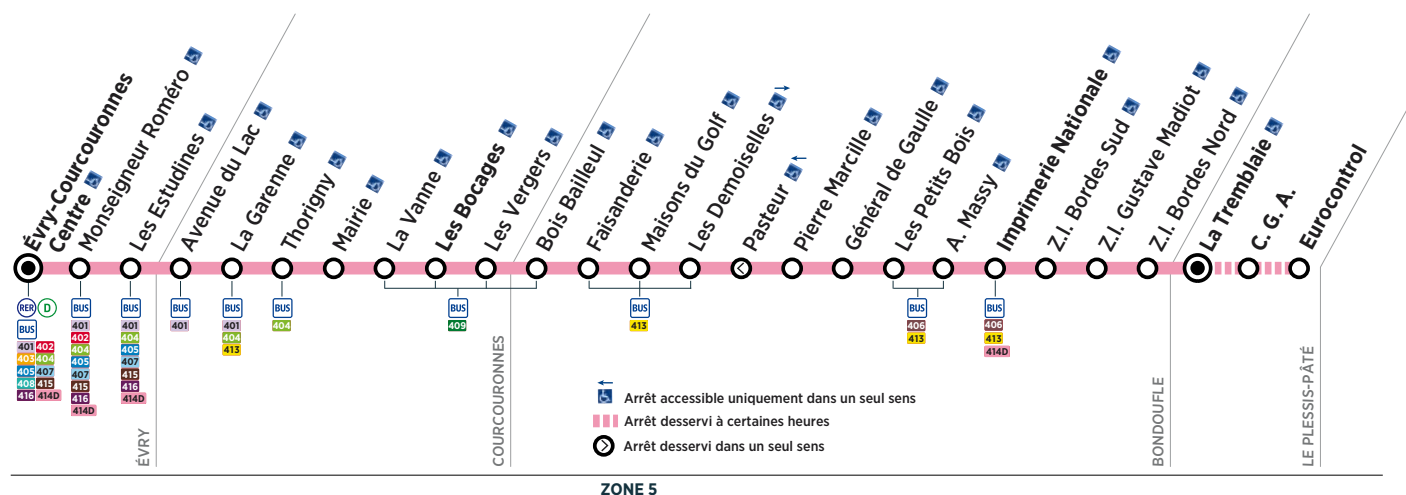

Horaires valables à compter du 29 janvier 2018

Du lundi au vendredi

LE PLESSIS-PÂTÉ	C.G.A. Eurocontrol	7:55												
	La Tremblaie	6:07	6:30	7:12	7:59	8:43	9:32	10:14	11:02	11:38	12:32	13:18	14:02	
BONDOUFLE	Imprimerie Nationale	6:10	6:33	7:15	8:02	8:46	9:35	10:17	11:05	11:41	12:35	13:21	14:05	
COURCOURONNES	Les Bocages	6:19	6:42	7:24	8:11	8:55	9:44	10:26	11:14	11:50	12:44	13:30	14:14	
ÉVRY	Évry-Courcouronnes Centre	6:38	7:01	7:49	8:36	9:19	10:08	10:50	11:38	12:14	13:08	13:54	14:38	
	Départ* du RER D vers Paris	6:43	7:13	7:58	8:43	9:32	10:13	11:02	11:43	12:32	13:13	14:02	14:43	

LE PLESSIS-PÂTÉ	C.G.A. Eurocontrol	16:32												
	La Tremblaie	14:57	15:47	16:36	17:21	18:05	18:55	19:35						
BONDOUFLE	Imprimerie Nationale	15:00	15:50	16:39	17:24	18:08	18:58	19:38						
COURCOURONNES	Les Bocages	15:09	15:59	16:48	17:33	18:17	19:07	19:47						
ÉVRY	Évry-Courcouronnes Centre	15:33	16:24	17:13	17:58	18:42	19:32	20:10						
	Départ* du RER D vers Paris	15:43	16:28	17:28	18:13	18:58	19:43	20:17						

Samedi

BONDOUFLE	Imprimerie Nationale	7:48	9:04	10:35	12:00									
COURCOURONNES	Les Bocages	7:57	9:13	10:44	12:09									
ÉVRY	Évry-Courcouronnes Centre	8:21	9:37	11:08	12:33									
	Départ* du RER D vers Paris	8:28	9:43	11:13	12:43									