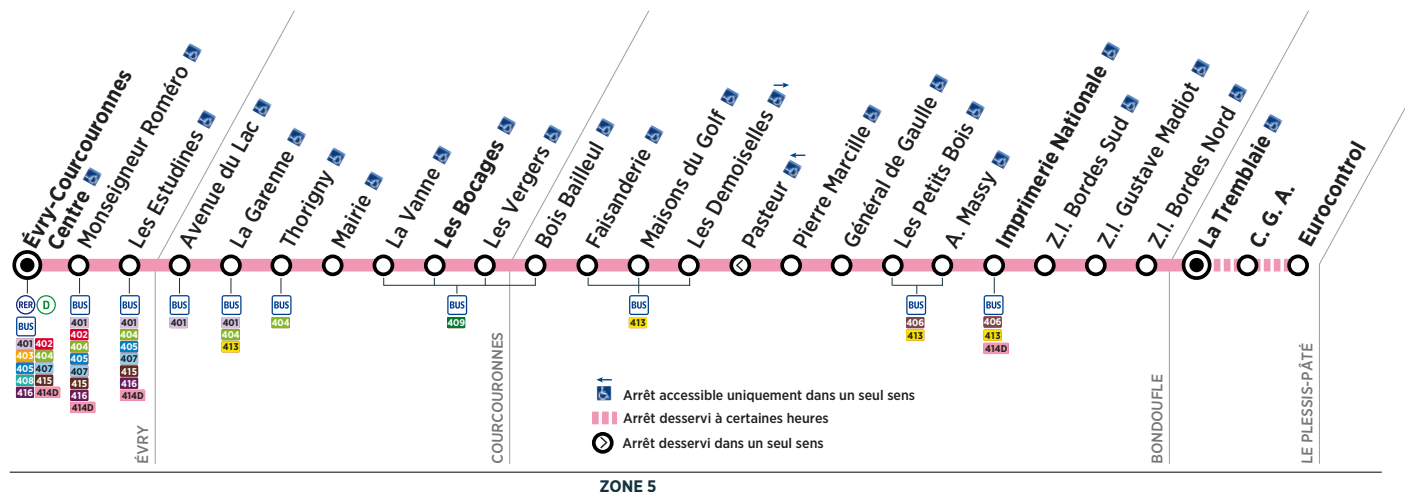

Horaires valables à compter du 29 janvier 2018

Du lundi au vendredi

	Arrivée* du RER D de Paris	5:41	6:01	7:01	7:46	8:46	9:16	10:16	10:46	11:46	12:16	13:11	13:46
ÉVRY	Évry-Courcouronnes Centre	5:47	6:21	7:10	7:55	8:51	9:25	10:21	10:57	11:51	12:19	13:20	14:05
COURCOURONNES	Les Bocages	6:06	6:40	7:35	8:20	9:15	9:49	10:45	11:21	12:15	12:43	13:44	14:29
BONDOUFLE	Imprimerie Nationale	6:15	6:49	7:44	8:29	9:24	9:58	10:54	11:30	12:24	12:52	13:53	14:38
LE PLESSIS-PÂTÉ	La Tremblaie	6:18	6:52	7:47	8:32	9:27	10:01	10:57	11:33	12:27	12:55	13:56	14:41
	C.G.A. Eurocontrol			7:51									

	Arrivée* du RER D de Paris	14:41	15:41	16:16	17:16	18:01	18:46	19:31	20:16				
ÉVRY	Évry-Courcouronnes Centre	14:50	15:46	16:38	17:21	18:06	18:51	19:38	20:21				
COURCOURONNES	Les Bocages	15:14	16:10	17:03	17:46	18:31	19:16	20:03	20:42				
BONDOUFLE	Imprimerie Nationale	15:23	16:19	17:12	17:55	18:40	19:25	20:12	20:51				
LE PLESSIS-PÂTÉ	La Tremblaie	15:26	16:22	17:15	17:58	18:43	19:28	20:15	20:54				
	C.G.A. Eurocontrol		16:26										

Samedi

	Arrivée* du RER D de Paris	8:16	9:46	11:11	12:16								
ÉVRY	Évry-Courcouronnes Centre	8:26	9:53	11:20	12:38								
COURCOURONNES	Les Bocages	8:50	10:17	11:44	13:02								
BONDOUFLE	Imprimerie Nationale	8:59	10:26	11:53	13:11								