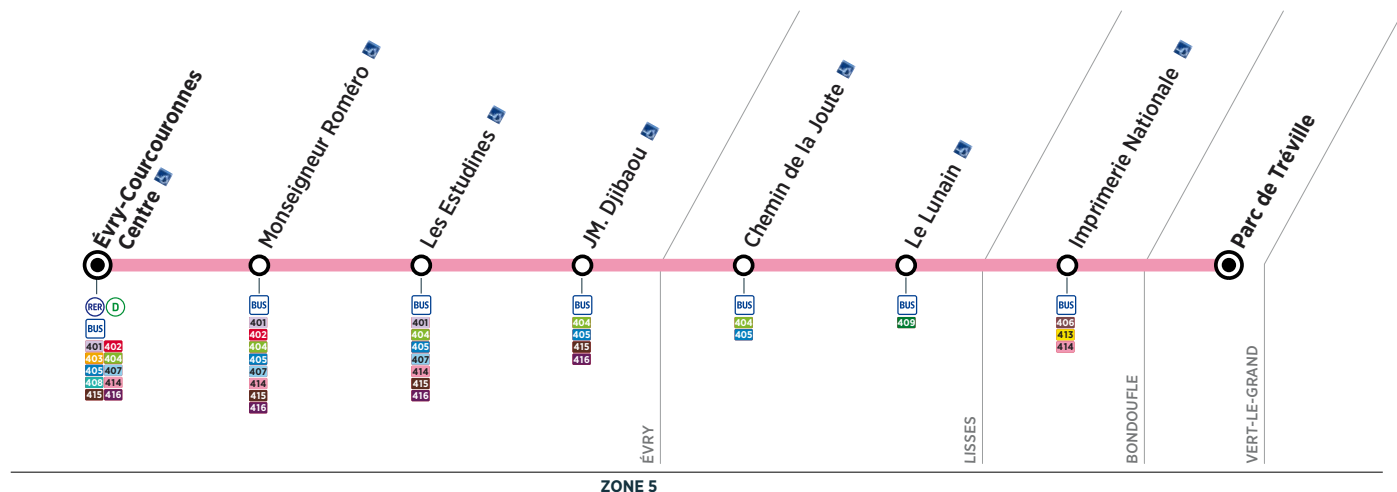

Horaires valables à compter du 29 janvier 2018

Du lundi au jeudi

VERT-LE-GRAND	Sortie ITM	17:30	18:00	18:30
	Parc de Tréville	17:40	18:15	18:40
ÉVRY	Évry-Courcouronnes Centre	18:01	18:36	19:01
	Départ* du RER vers Paris	18:13	18:43	19:13

Vendredi

VERT-LE-GRAND	Sortie ITM	17:00	18:00	18:30
	Parc de Tréville	17:10	18:15	18:40
ÉVRY	Évry-Courcouronnes Centre	17:31	18:36	19:01
	Départ* du RER vers Paris	17:43	18:43	19:13

* Les horaires sont donnés à titre indicatif.