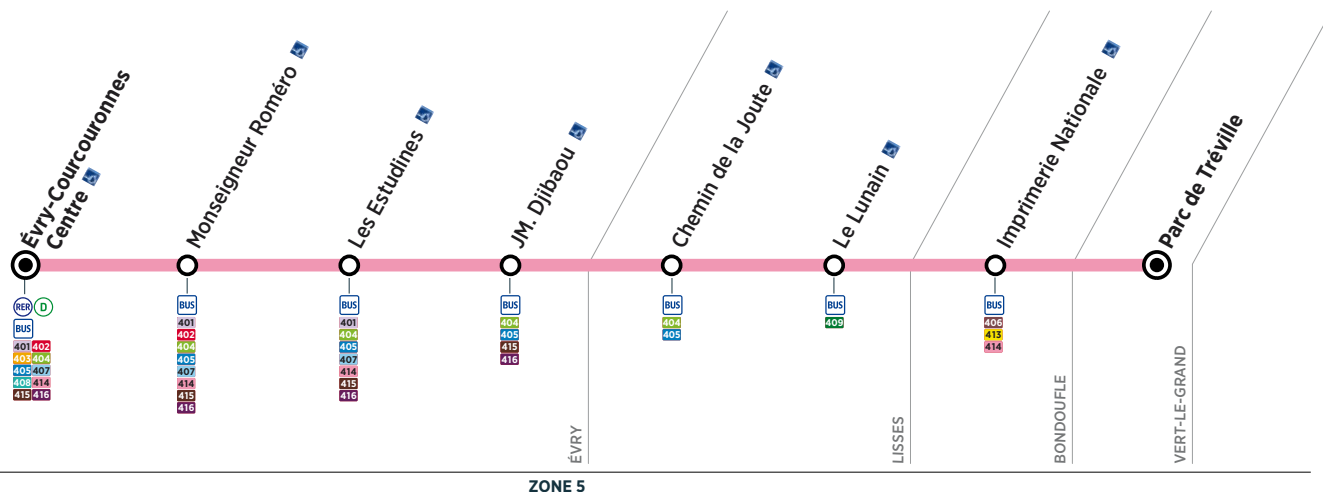

Horaires valables à compter du 29 janvier 2018

ZONE 5

Du lundi au vendredi

	Arrivée* du RER de Paris	8:16
ÉVRY	Évry-Courcouronnes Centre	8:32
VERT-LE-GRAND	Parc de Tréville	8:53
	Entrée ITM	9:00

* Les horaires sont donnés à titre indicatif.