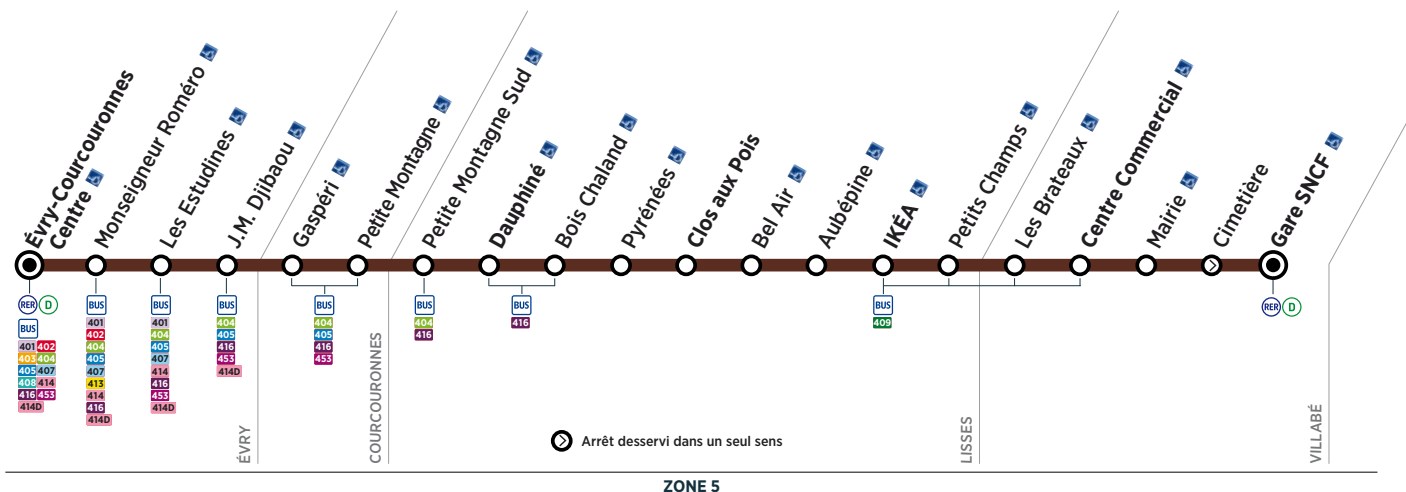

VILLABÉ	Gare SNCF	11:25	11:55	12:25	12:55	13:25	13:55	14:20	14:55	15:20	15:50	16:24	16:47	17:08
	Centre Commercial	11:30	12:00	12:30	13:00	13:30	14:00	14:25	15:00	15:25	15:55	16:29	16:52	17:13
LISSES	IKEA	11:34	12:04	12:34	13:04	13:34	14:04	14:29	15:04	15:30	16:00	16:34	16:57	17:18
	Clos aux Pois	11:39	12:09	12:39	13:09	13:39	14:09	14:34	15:09	15:35	16:05	16:39	17:02	17:23
	Dauphiné	11:42	12:12	12:42	13:12	13:42	14:12	14:37	15:12	15:38	16:08	16:42	17:05	17:26
ÉVRY	Évry-Courcouronnes Centre	11:52	12:22	12:52	13:22	13:52	14:22	14:47	15:22	15:48	16:18	16:52	17:15	17:36

VILLABÉ	Gare SNCF	17:29	17:50	18:11	18:32	18:54	19:15	19:40	19:58	20:18	20:41	21:15	21:49	22:15
	Centre Commercial	17:34	17:55	18:16	18:37	18:59	19:20	19:45	20:03	20:23	20:46	21:20	21:54	22:20
LISSES	IKEA	17:39	18:00	18:20	18:41	19:03	19:24	19:49	20:06	20:26	20:49	21:23	21:57	22:23
	Clos aux Pois	17:44	18:05	18:25	18:46	19:08	19:29	19:54	20:10	20:30	20:53	21:27	22:01	22:27
	Dauphiné	17:47	18:08	18:28	18:49	19:11	19:32	19:57	20:13	20:33	20:56	21:30	22:04	22:30
ÉVRY	Évry-Courcouronnes Centre	17:57	18:18	18:38	18:59	19:21	19:42	20:05	20:20	20:40	21:03	21:37	22:11	22:37

Horaires valables à compter du 29 janvier 2018

ZONE 5

Samedi

VILLABÉ	Gare SNCF	5:19	5:43	6:20	6:58	7:38	8:08	8:38	9:08	9:38	10:08	10:38	11:08
	Centre Commercial	5:24	5:48	6:25	7:03	7:43	8:13	8:43	9:13	9:43	10:13	10:43	11:13
LISSES	IKEA	5:26	5:50	6:27	7:06	7:47	8:17	8:47	9:17	9:47	10:17	10:47	11:17
	Clos aux Pois	5:30	5:54	6:31	7:10	7:52	8:22	8:52	9:22	9:52	10:22	10:52	11:22
	Dauphiné	5:33	5:57	6:34	7:13	7:55	8:25	8:55	9:25	9:55	10:25	10:55	11:25
ÉVRY	Évry-Courcouronnes Centre	5:41	6:05	6:42	7:23	8:05	8:35	9:05	9:35	10:05	10:35	11:05	11:35