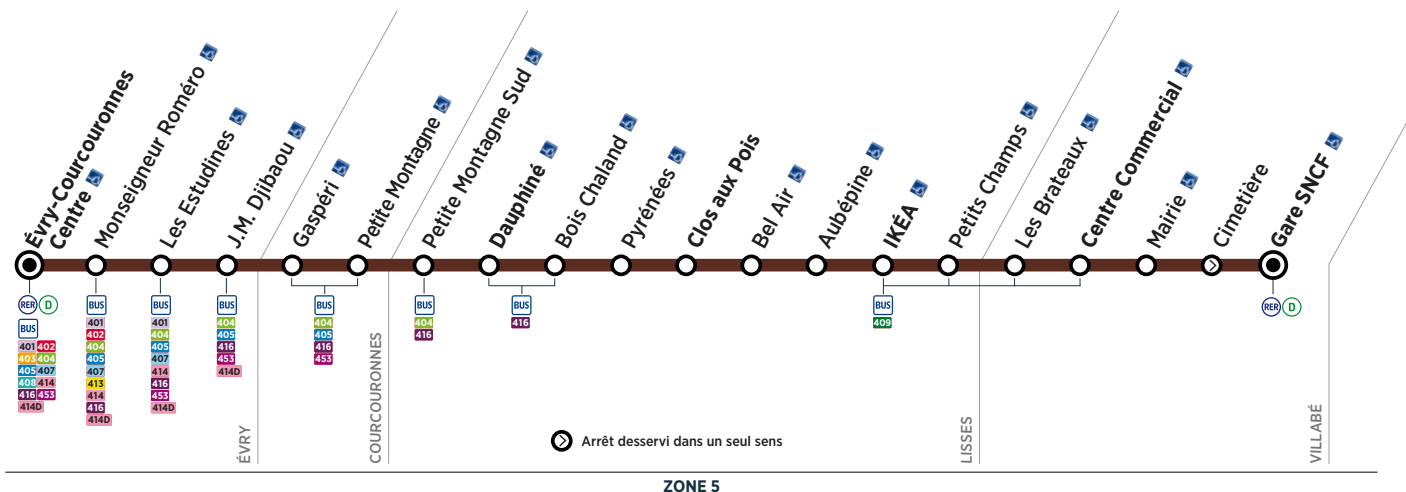

Horaires valables à compter du 29 janvier 2018

Dimanche et jours fériés

VILLABÉ	Gare SNCF	6:38	7:39	8:55	9:57	10:59	12:02	12:37	13:12	13:40	14:26	14:55	15:30
	Centre Commercial	6:43	7:44	9:00	10:02	11:04	12:07	12:42	13:17	13:45	14:31	15:00	15:35
LISSES	IKEA	6:46	7:47	9:03	10:05	11:07	12:10	12:45	13:20	13:48	14:34	15:03	15:38
	Clos aux Pois	6:50	7:51	9:07	10:09	11:11	12:14	12:49	13:25	13:53	14:39	15:08	15:43
	Dauphiné	6:53	7:54	9:10	10:12	11:14	12:17	12:52	13:28	13:56	14:42	15:11	15:46
ÉVRY	Évry-Courcouronnes Centre	7:01	8:04	9:20	10:22	11:24	12:27	13:02	13:38	14:06	14:52	15:21	15:56

VILLABÉ	Gare SNCF	16:01	16:35	17:12	17:42	18:21	18:54	19:40	20:45	21:45	22:41
	Centre Commercial	16:06	16:40	17:17	17:47	18:26	18:59	19:45	20:50	21:50	22:46
LISSES	IKEA	16:09	16:43	17:20	17:50	18:29	19:02	19:48	20:53	21:53	22:49
	Clos aux Pois	16:14	16:48	17:25	17:55	18:34	19:07	19:53	20:57	21:57	22:53
	Dauphiné	16:17	16:51	17:28	17:58	18:37	19:10	19:56	21:00	22:00	22:56
ÉVRY	Évry-Courcouronnes Centre	16:27	17:01	17:38	18:08	18:47	19:20	20:04	21:07	22:07	23:03

Contact
Centre Essonne

0 810 401 402 (0,06 € la minute) + prix appel
www.bus-tice.com

i Bon à savoir

Nos conducteurs s'efforcent en permanence de respecter ces horaires. Les conditions de circulation peuvent toutefois causer occasionnellement des retards.