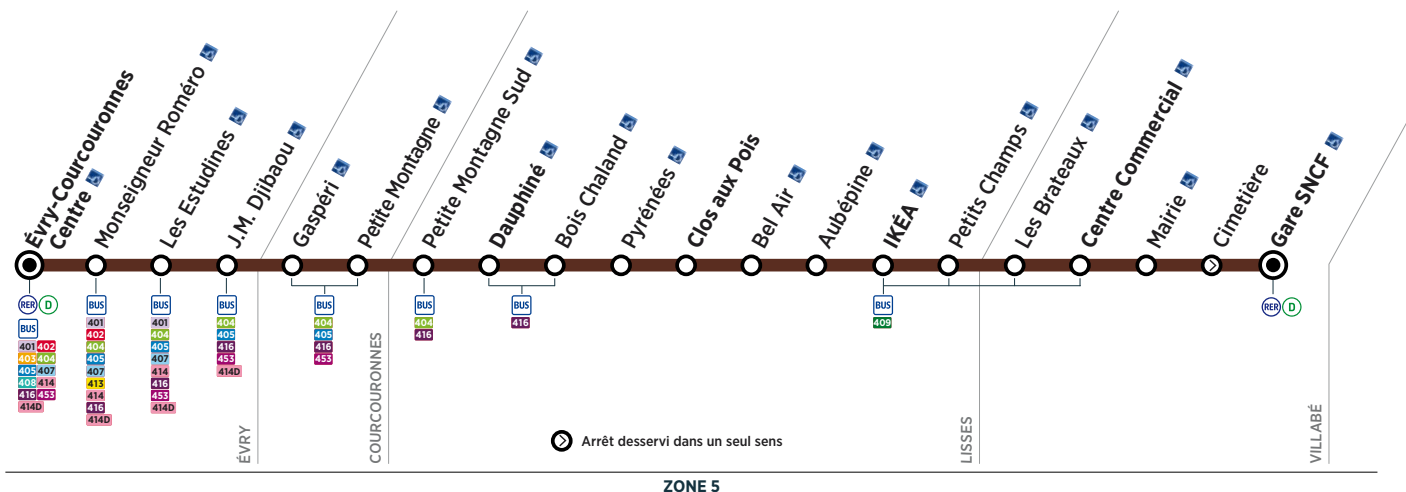

Horaires valables à compter du 29 janvier 2018

Du lundi au vendredi

VILLABÉ	Gare SNCF	5:47	6:23	6:51	7:09	7:30	7:51	8:13	8:33	8:54	9:20	9:50	10:21	10:51
	Centre Commercial	5:52	6:28	6:56	7:14	7:35	7:56	8:18	8:38	8:59	9:25	9:55	10:26	10:56
LISSES	IKEA	5:55	6:31	6:59	7:17	7:39	8:00	8:22	8:42	9:03	9:29	9:59	10:30	11:00
	Clos aux Pois	5:59	6:35	7:03	7:21	7:44	8:05	8:27	8:47	9:08	9:34	10:04	10:35	11:05
	Dauphiné	6:02	6:38	7:06	7:24	7:47	8:08	8:30	8:50	9:11	9:37	10:07	10:38	11:08
ÉVRY	Évry-Courcouronnes Centre	6:10	6:46	7:16	7:34	7:58	8:19	8:41	9:01	9:22	9:47	10:17	10:48	11:18

VILLABÉ	Gare SNCF	11:25	11:55	12:25	12:55	13:25	13:55	14:20	14:55	15:20	15:50	16:24	16:47	17:08
	Centre Commercial	11:30	12:00	12:30	13:00	13:30	14:00	14:25	15:00	15:25	15:55	16:29	16:52	17:13
LISSES	IKEA	11:34	12:04	12:34	13:04	13:34	14:04	14:29	15:04	15:30	16:00	16:34	16:57	17:18
	Clos aux Pois	11:39	12:09	12:39	13:09	13:39	14:09	14:34	15:09	15:35	16:05	16:39	17:02	17:23
	Dauphiné	11:42	12:12	12:42	13:12	13:42	14:12	14:37	15:12	15:38	16:08	16:42	17:05	17:26
ÉVRY	Évry-Courcouronnes Centre	11:52	12:22	12:52	13:22	13:52	14:22	14:47	15:22	15:48	16:18	16:52	17:15	17:36

VILLABÉ	Gare SNCF	17:29	17:50	18:11	18:32	18:54	19:15	19:40	19:58	20:18	20:41	21:15	21:49	22:15
	Centre Commercial	17:34	17:55	18:16	18:37	18:59	19:20	19:45	20:03	20:23	20:46	21:20	21:54	22:20
LISSES	IKEA	17:39	18:00	18:20	18:41	19:03	19:24	19:49	20:06	20:26	20:49	21:23	21:57	22:23
	Clos aux Pois	17:44	18:05	18:25	18:46	19:08	19:29	19:54	20:10	20:30	20:53	21:27	22:01	22:27
	Dauphiné	17:47	18:08	18:28	18:49	19:11	19:32	19:57	20:13	20:33	20:56	21:30	22:04	22:30
ÉVRY	Évry-Courcouronnes Centre	17:57	18:18	18:38	18:59	19:21	19:42	20:05	20:20	20:40	21:03	21:37	22:11	22:37