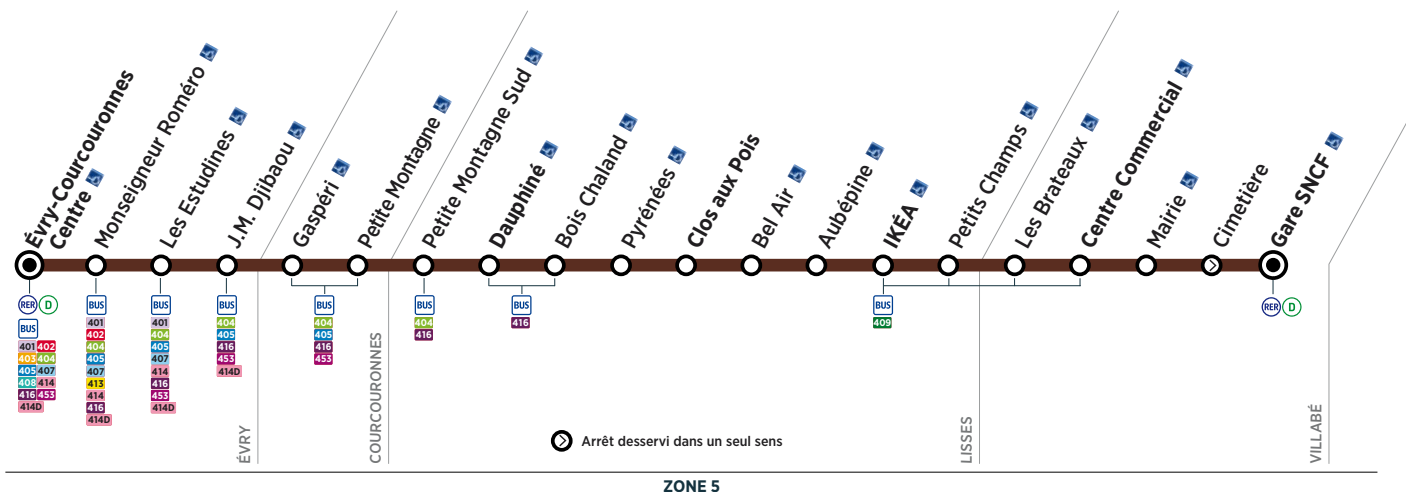

Horaires valables à compter du 29 janvier 2018

Du lundi au vendredi

ÉVRY	Évry-Courcouronnes Centre	5:16	5:49	6:15	6:37	6:55	7:17	7:37	7:58	8:17	8:37	8:59	9:17	9:37	9:55
LISSES	Dauphiné	5:24	5:57	6:23	6:45	7:04	7:27	7:48	8:09	8:28	8:48	9:09	9:27	9:47	10:05
	Clos aux Pois	5:28	6:01	6:27	6:49	7:08	7:31	7:52	8:13	8:32	8:52	9:13	9:31	9:51	10:09
	IKEA	5:33	6:06	6:32	6:54	7:13	7:37	7:58	8:19	8:38	8:58	9:18	9:36	9:56	10:14
VILLABÉ	Centre Commercial	5:35	6:08	6:34	6:56	7:15	7:39	8:00	8:21	8:40	9:00	9:20	9:38	9:58	10:16
	Gare SNCF	5:42	6:15	6:41	7:03	7:22	7:46	8:07	8:28	8:47	9:07	9:27	9:45	10:05	10:23

ÉVRY	Évry-Courcouronnes Centre	10:25	10:55	11:25	11:57	12:27	12:57	13:27	13:57	14:27	14:55	15:27	15:55	16:25	16:47
LISSES	Dauphiné	10:35	11:05	11:35	12:07	12:37	13:07	13:37	14:07	14:37	15:05	15:37	16:06	16:36	16:58
	Clos aux Pois	10:39	11:09	11:39	12:11	12:41	13:11	13:41	14:11	14:41	15:09	15:41	16:10	16:40	17:02
	IKEA	10:44	11:14	11:44	12:16	12:46	13:16	13:46	14:16	14:46	15:14	15:46	16:15	16:45	17:07
VILLABÉ	Centre Commercial	10:46	11:16	11:46	12:18	12:48	13:18	13:48	14:18	14:48	15:16	15:48	16:18	16:48	17:11
	Gare SNCF	10:53	11:23	11:53	12:25	12:55	13:25	13:55	14:25	14:55	15:23	15:55	16:25	16:55	17:18

ÉVRY	Évry-Courcouronnes Centre	17:00	17:23	17:45	18:07	18:25	18:46	19:07	19:26	19:47	20:10	20:38	21:08	21:42	22:20
LISSES	Dauphiné	17:11	17:34	17:56	18:18	18:36	18:57	19:17	19:36	19:57	20:18	20:46	21:16	21:50	22:28
	Clos aux Pois	17:15	17:38	18:00	18:22	18:40	19:01	19:20	19:39	20:00	20:21	20:49	21:19	21:53	22:31
	IKEA	17:20	17:43	18:05	18:27	18:45	19:06	19:25	19:44	20:05	20:26	20:54	21:24	21:58	22:36
VILLABÉ	Centre Commercial	17:24	17:47	18:09	18:31	18:49	19:08	19:27	19:46	20:06	20:27	20:55	21:25	21:59	22:37
	Gare SNCF	17:31	17:54	18:16	18:38	18:56	19:15	19:34	19:53	20:13	20:34	21:02	21:32	22:06	22:44