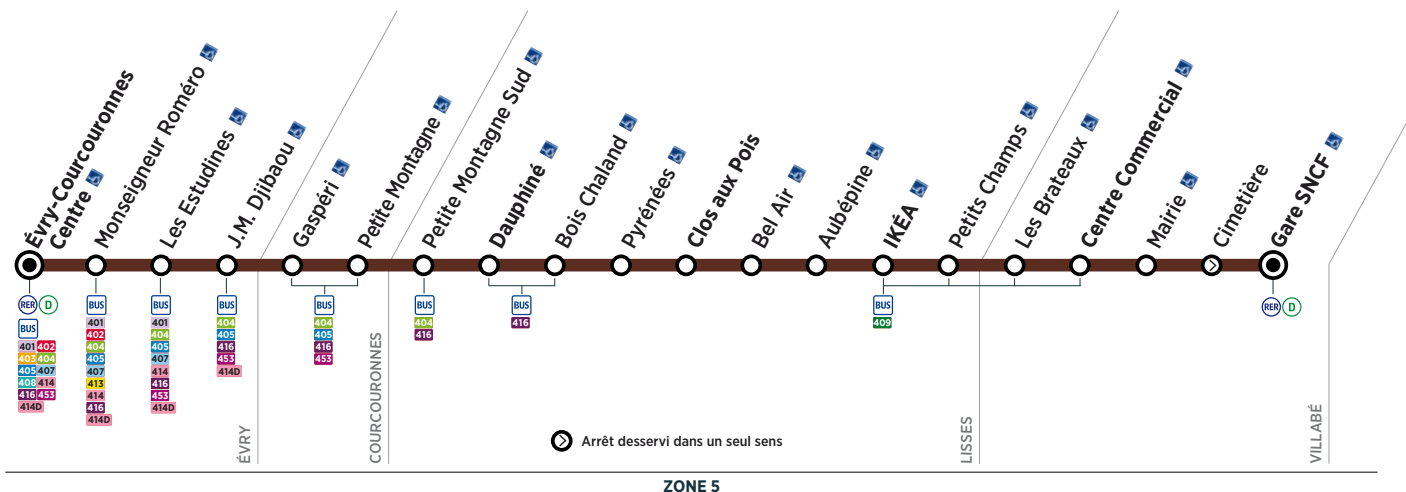

ÉVRY	Évry-Courcouronnes Centre	10:25	10:55	11:25	11:57	12:27	12:57	13:27	13:57	14:27	14:55	15:27	15:55	16:25	16:47
LISSES	Dauphiné	10:35	11:05	11:35	12:07	12:37	13:07	13:37	14:07	14:37	15:05	15:37	16:06	16:36	16:58
	Clos aux Pois	10:39	11:09	11:39	12:11	12:41	13:11	13:41	14:11	14:41	15:09	15:41	16:10	16:40	17:02
	IKEA	10:44	11:14	11:44	12:16	12:46	13:16	13:46	14:16	14:46	15:14	15:46	16:15	16:45	17:07
VILLABÉ	Centre Commercial	10:46	11:16	11:46	12:18	12:48	13:18	13:48	14:18	14:48	15:16	15:48	16:18	16:48	17:11
	Gare SNCF	10:53	11:23	11:53	12:25	12:55	13:25	13:55	14:25	14:55	15:23	15:55	16:25	16:55	17:18

ÉVRY	Évry-Courcouronnes Centre	17:00	17:23	17:45	18:07	18:25	18:46	19:07	19:26	19:47	20:10	20:38	21:08	21:42	22:20
LISSES	Dauphiné	17:11	17:34	17:56	18:18	18:36	18:57	19:17	19:36	19:57	20:18	20:46	21:16	21:50	22:28
	Clos aux Pois	17:15	17:38	18:00	18:22	18:40	19:01	19:20	19:39	20:00	20:21	20:49	21:19	21:53	22:31
	IKEA	17:20	17:43	18:05	18:27	18:45	19:06	19:25	19:44	20:05	20:26	20:54	21:24	21:58	22:36
VILLABÉ	Centre Commercial	17:24	17:47	18:09	18:31	18:49	19:08	19:27	19:46	20:06	20:27	20:55	21:25	21:59	22:37
	Gare SNCF	17:31	17:54	18:16	18:38	18:56	19:15	19:34	19:53	20:13	20:34	21:02	21:32	22:06	22:44

Horaires valables à compter du 29 janvier 2018

ZONE 5

Samedi

ÉVRY	Évry-Courcouronnes Centre	5:14	5:48	6:12	6:47	7:10	7:43	8:22	8:52	9:22	9:52	10:23	10:52
LISSES	Dauphiné	5:22	5:56	6:20	6:55	7:20	7:53	8:32	9:02	9:32	10:02	10:33	11:02
	Clos aux Pois	5:25	5:59	6:23	6:58	7:24	7:57	8:36	9:06	9:36	10:06	10:37	11:06
	IKEA	5:30	6:04	6:28	7:03	7:29	8:02	8:41	9:11	9:41	10:11	10:42	11:11
VILLABÉ	Centre Commercial	5:31	6:05	6:29	7:04	7:31	8:04	8:43	9:13	9:44	10:14	10:45	11:14
	Gare SNCF	5:38	6:12	6:36	7:11	7:38	8:11	8:50	9:20	9:51	10:21	10:52	11:21