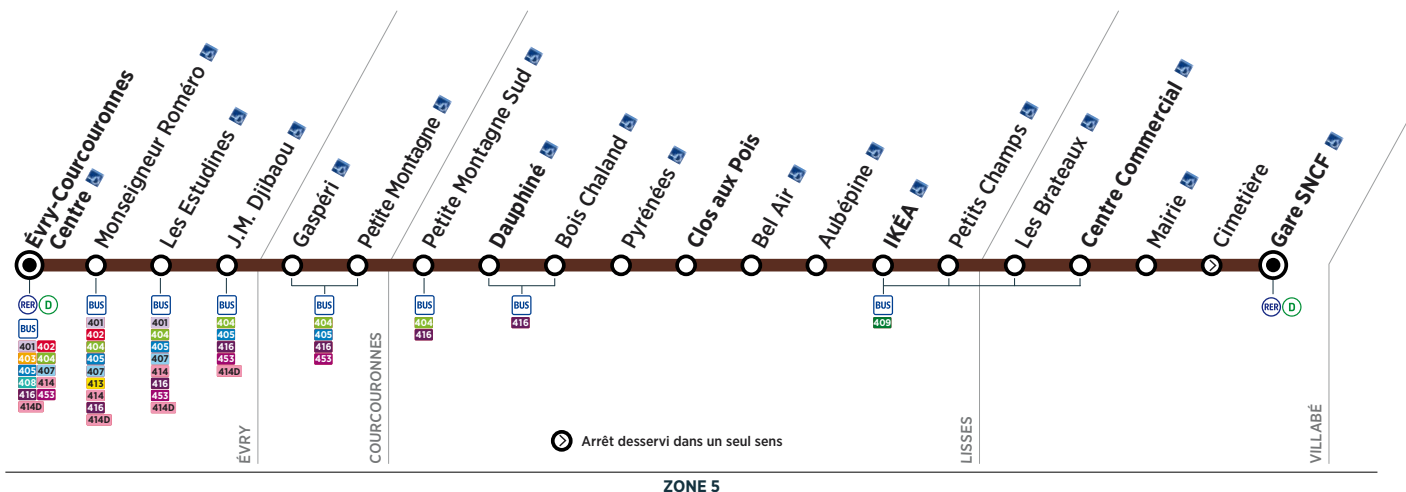

Horaires valables à compter du 29 janvier 2018

Dimanche et jours fériés

ÉVRY	Évry-Courcouronnes Centre	6:06	7:07	8:23	9:25	10:27	11:29	12:33	13:07	13:46	14:21	14:57	15:26
LISSES	Dauphiné	6:13	7:16	8:32	9:35	10:37	11:39	12:43	13:17	13:56	14:31	15:07	15:36
	Clos aux Pois	6:16	7:20	8:36	9:39	10:41	11:43	12:47	13:21	14:00	14:35	15:11	15:40
	IKEA	6:21	7:25	8:41	9:44	10:46	11:49	12:53	13:27	14:06	14:41	15:17	15:46
VILLABÉ	Centre Commercial	6:22	7:26	8:42	9:45	10:47	11:50	12:54	13:28	14:07	14:42	15:18	15:47
	Gare SNCF	6:29	7:33	8:49	9:52	10:54	11:57	13:01	13:35	14:14	14:49	15:25	15:54

ÉVRY	Évry-Courcouronnes Centre	16:01	16:32	17:06	17:46	18:16	18:52	20:16	21:16	22:12
LISSES	Dauphiné	16:11	16:42	17:16	17:56	18:26	19:02	20:24	21:24	22:20
	Clos aux Pois	16:15	16:46	17:20	18:00	18:30	19:06	20:27	21:27	22:23
	IKEA	16:21	16:52	17:26	18:06	18:36	19:12	20:32	21:32	22:28
VILLABÉ	Centre Commercial	16:22	16:53	17:27	18:07	18:37	19:13	20:33	21:33	22:29
	Gare SNCF	16:29	17:00	17:34	18:14	18:44	19:20	20:40	21:40	22:36

Contact
Centre Essonne

0 810 401 402 (0,06 € la minute) + prix appel
www.bus-tice.com

i Bon à savoir

Nos conducteurs s'efforcent en permanence de respecter ces horaires. Les conditions de circulation peuvent toutefois causer occasionnellement des retards.