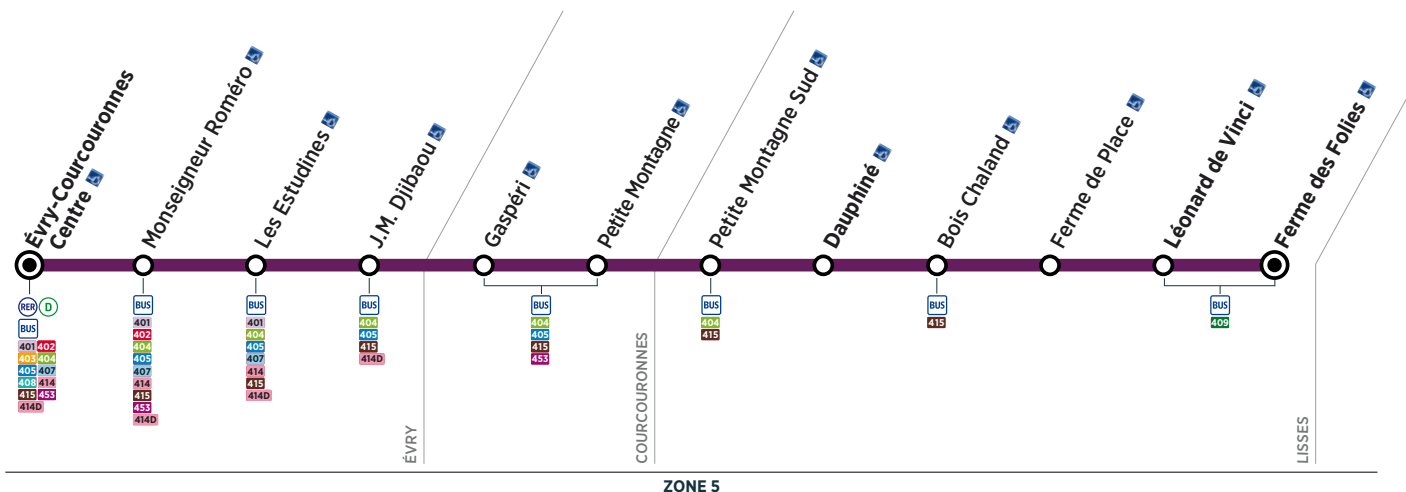

Horaires valables à compter du 29 janvier 2018

Du lundi au vendredi

	Arrivée* du RER D de Paris	6:31	7:16	8:01	8:46	16:16	17:16	18:01	18:46
	Arrivée* du RER D de Corbeil	6:28	7:13	7:58	8:43	16:36	17:13	17:58	18:43
ÉVRY	Évry-Courcouronnes Centre	6:36	7:21	8:06	8:52	16:42	17:23	18:07	18:53
LISSES	Dauphiné	6:45	7:30	8:15	9:01	16:51	17:32	18:16	19:02
	Léonard de Vinci	6:53	7:38	8:23	9:09	16:59	17:40	18:24	19:10
	Ferme des Folies	6:54	7:39	8:24	9:10	17:00	17:41	18:25	19:11