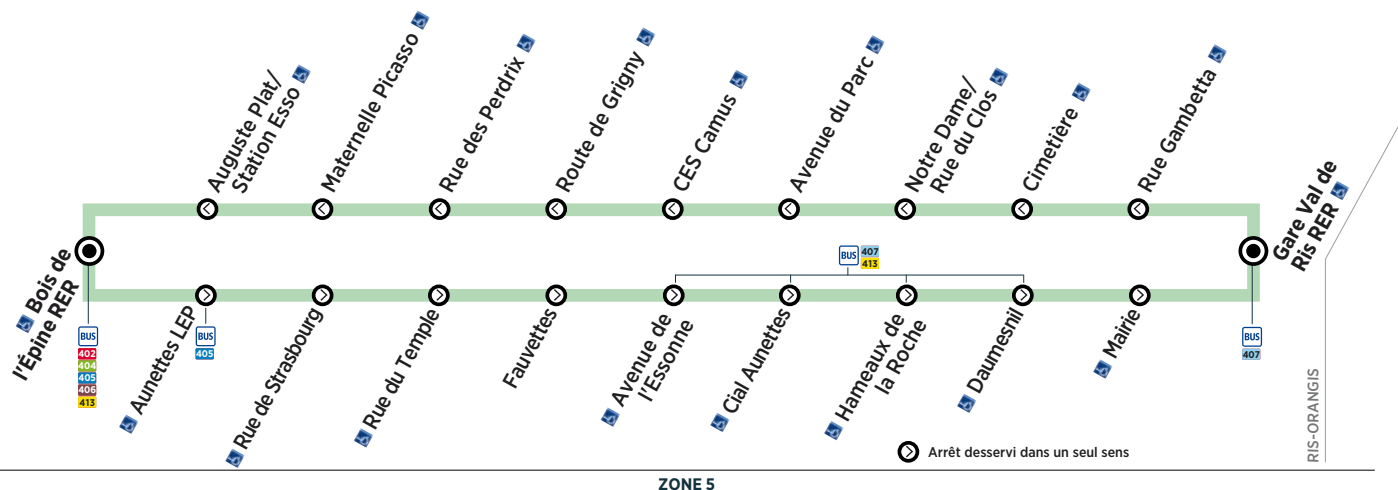

Horaires valables à compter du 29 janvier 2018

ZONE 5

## Du lundi au vendredi le matin

				(2)	(1)	
RIS-ORANGIS	Gare Val de Ris RER	6:44	7:20	7:52	7:54	8:29
	Rue Gambetta	6:46	7:22	7:55	7:56	8:31
	Cimetière	6:47	7:23		7:57	8:32
	Notre Dame/Rue du Clos	6:49	7:25	7:58	7:59	8:34
	Avenue du Parc	6:50	7:26		8:00	8:35
	CES Camus	6:51	7:27	8:02	8:01	8:36
	Route de Grigny	6:51	7:27		8:01	8:36
	Rue des Perdris	6:52	7:28		8:02	8:37
	Maternelle Picasso	6:54	7:30		8:04	8:39
	Auguste Plat/Station Esso	6:55	7:31		8:05	8:40
	Arrivée Bois de l'Épine RER	7:00	7:36		8:10	8:45
	Départ* du RER D vers Paris	7:16	7:46		8:16	9:01
	Départ* du RER D vers Juvisy	7:09			8:24	8:54
RIS-ORANGIS	Départ Bois de l'Épine RER	6:28	7:01	7:38		8:12
	Aunettes LEP	6:30	7:03	7:40		8:14
	Rue de Strasbourg	6:31	7:04	7:41		8:15
	Rue du Temple	6:32	7:05	7:42		8:17
	Fauvettes	6:33	7:06	7:43		8:18
	Avenue de l'Essonne	6:36	7:09	7:46		8:20
	Cial Aunettes	6:37	7:10	7:47		8:21
	Hameaux de la Roche	6:37	7:10	7:47		8:22
	Daumesnil	6:38	7:11	7:48		8:23
	Mairie	6:40	7:13	7:50		8:25
	Gare Val de Ris RER	6:43	7:16	7:53		8:28
	Départ* du RER D vers Paris	6:53	7:23	8:08		8:38

\* Les horaires sont donnés à titre indicatif.

(1) Terminus à l'arrêt Bois de l'Épine RER.  
(2) Circule uniquement en période scolaire.Contact  
Centre Essonne0 810 401 402 (0,06 € la minute) + prix appel  
www.bus-tice.com