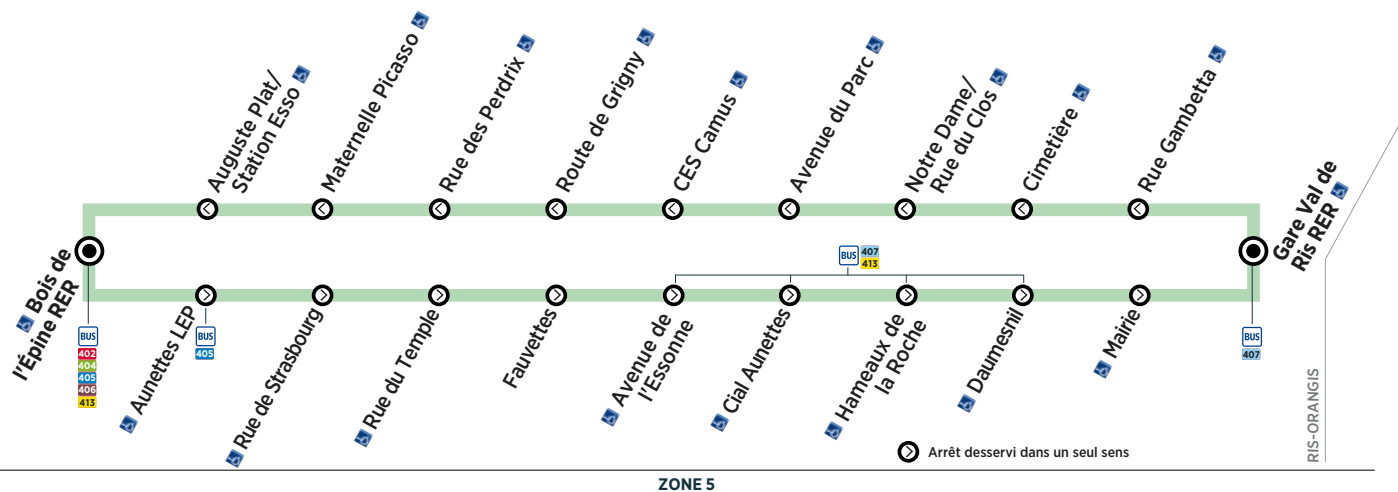

## Du lundi au vendredi le matin

RIS-ORANGIS	Bois de l'Épine RER	6:44	7:18	7:55	8:28 <sup>(2)</sup>
	Aunettes LEP	6:46	7:20	7:57	8:30
	Rue de Strasbourg	6:47	7:21	7:58	8:31
	Rue du Temple	6:48	7:22	8:00	8:32
	Fauvettes	6:49	7:23	8:01	8:33
	Avenue de l'Essonne	6:52	7:26	8:03	8:36
	Cial Aunettes	6:53	7:27	8:04	8:37
	Hameaux de la Roche	6:53	7:27	8:05	8:37
	Daumesnil	6:54	7:28	8:06	8:38
	Mairie	6:56	7:30	8:08	8:40
	Arrivée Gare Val de Ris RER	6:59	7:33	8:11	8:43
	Départ* du RER D vers Paris	7:08	7:38	8:23	8:53
RIS-ORANGIS	Départ Gare Val de Ris RER	6:19	7:00	7:38	8:12
	Rue Gambetta	6:21	7:02	7:40	8:14
	Cimetière	6:22	7:03	7:41	8:15
	Notre Dame/Rue du Clos	6:24	7:05	7:43	8:17
	Avenue du Parc	6:25	7:06	7:44	8:18
	CES Camus	6:26	7:07	7:45	8:19
	Route de Grigny	6:26	7:07	7:45	8:19
	Rue des Perdrix	6:27	7:08	7:46	8:20
	Maternelle Picasso	6:29	7:10	7:48	8:22
	Auguste Plat/Station Esso	6:30	7:11	7:49	8:23
	Bois de l'Épine RER	6:35	7:16	7:54	8:28
	Départ* du RER D vers Paris	6:46	7:31	8:01	8:46
Départ* du RER D vers Juvisy	7:24	8:09	8:39		