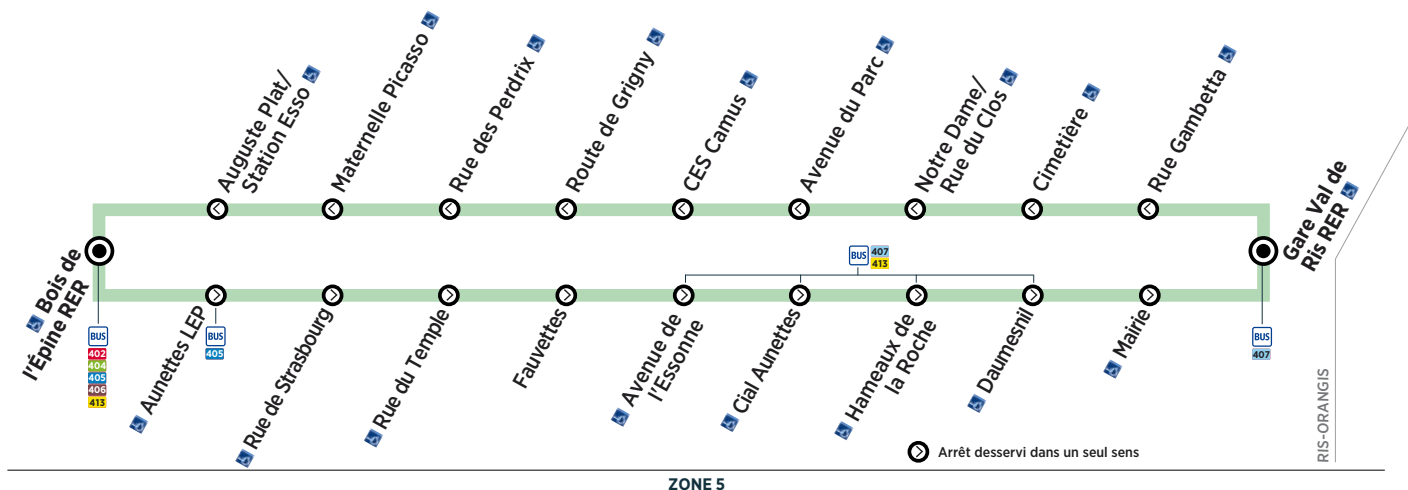

Horaires valables à compter du 29 janvier 2018

Du lundi au vendredi l'après-midi

	Arrivée* du RER D de Paris	16:19	16:49	17:34	18:19	19:04
RIS-ORANGIS	Gare Val de Ris RER	16:30	17:05	17:40	18:24	19:09
	Rue Gambetta	16:32	17:07	17:42	18:26	19:11
	Cimetière	16:33	17:08	17:43	18:27	19:12
	Notre Dame/Rue du Clos	16:35	17:10	17:45	18:29	19:14
	Avenue du Parc	16:36	17:11	17:46	18:30	19:15
	CES Camus	16:37	17:12	17:47	18:31	19:16
	Route de Grigny	16:37	17:12	17:47	18:31	19:16
	Rue des Perdrix	16:38	17:13	17:48	18:32	19:17
	Maternelle Picasso	16:40	17:15	17:50	18:34	19:19
	Auguste Plat/Station Esso	16:41	17:16	17:51	18:35	19:20
	Arrivée Bois de l'Épine RER	16:46	17:21	17:56	18:40	19:25
	Arrivée* du RER D de Paris	16:43	17:13	17:58	18:43	19:13
	Arrivée* du RER D de Juvisy	17:19	17:49	18:34	19:19	
RIS-ORANGIS	Départ Bois de l'Épine RER	16:48	17:23	18:04	18:52	19:25⁽²⁾
	Aunettes LEP	16:50	17:25	18:06	18:54	19:27
	Rue de Strasbourg	16:51	17:26	18:07	18:55	19:28
	Rue du Temple	16:53	17:28	18:09	18:57	19:29
	Fauvettes	16:54	17:29	18:10	18:58	19:30
	Avenue de l'Essonne	16:56	17:31	18:12	19:00	19:33
	Cial Aunettes	16:57	17:32	18:13	19:01	19:34
	Hameaux de la Roche	16:58	17:33	18:14	19:02	19:34
	Daumesnil	16:59	17:34	18:15	19:03	19:35
	Mairie	17:01	17:36	18:17	19:05	19:37
	Gare Val de Ris RER	17:04	17:39	18:20	19:08	19:40

* Les horaires sont donnés à titre indicatif.

(2) Terminus à l'arrêt Gare Val de Ris RER.

Contact
Centre Essonne

0 810 401 402 (0,06 € la minute) + prix appel
www.bus-tice.com

i Bon à savoir

- Pas de service les samedis, dimanches et jours fériés.
- Nos conducteurs s'efforcent en permanence de respecter ces horaires. Les conditions de circulation peuvent toutefois causer occasionnellement des retards.