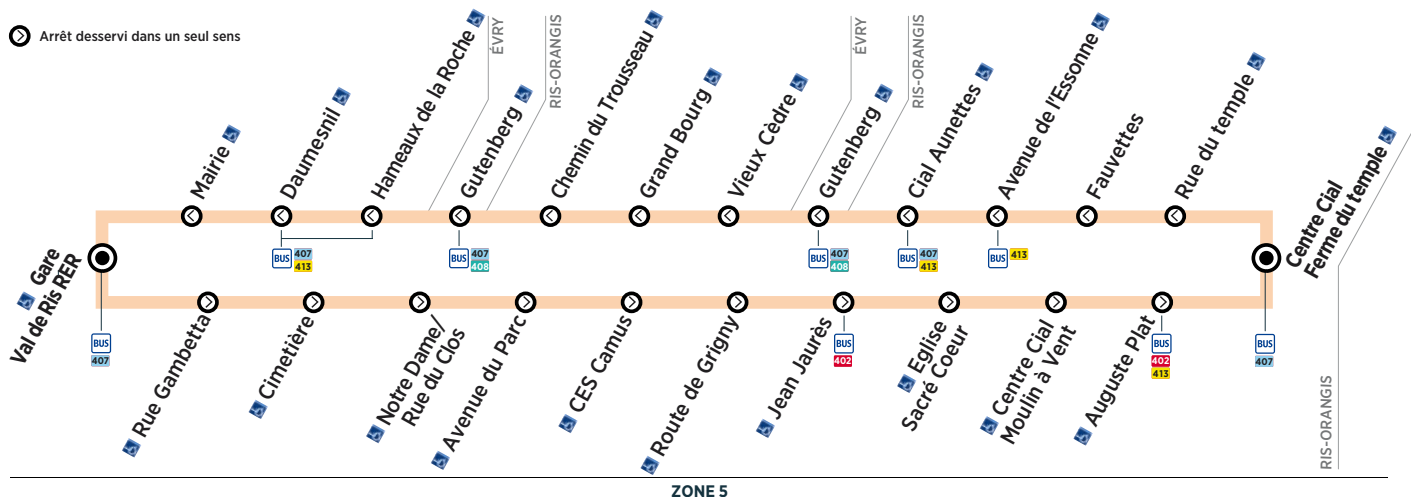

Horaires valables à compter du 29 janvier 2018

Arrêt desservi dans un seul sens

Samedi

RIS-ORANGIS	Gare Val de Ris RER	8:30	9:24	10:14	11:03
	Rue Gambetta	8:33	9:27	10:17	11:06
	Cimetière	8:35	9:29	10:19	11:08
	Notre Dame/Rue du Clos	8:37	9:31	10:21	11:10
	Avenue du Parc	8:40	9:34	10:24	11:13
	CES Camus	8:40	9:34	10:24	11:13
	Route de Grigny	8:41	9:35	10:25	11:14
	Jean Jaurès	8:43	9:37	10:27	11:16
	Eglise Sacré Cœur	8:44	9:38	10:28	11:17
	Centre Cial Moulin à Vent	8:45	9:39	10:29	11:18
	Auguste Plat	8:46	9:40	10:30	11:19
	Centre Cial Ferme du temple	8:47	9:41	10:31	11:20
	Rue du Temple	8:48	9:42	10:32	11:21
	Fauvettes	8:49	9:43	10:33	11:22
	Avenue de l'Essonne	8:52	9:46	10:36	11:25
	Cial Aunettes	8:53	9:47	10:37	11:26
EVRY	Gutenberg	8:57	9:51	10:41	11:30
RIS-ORANGIS	Vieux Cèdre	9:00	9:54	10:44	11:33
	Grand Bourg	9:01	9:55	10:45	11:34
	Chemin de Trousseau	9:03	9:57	10:47	11:36
EVRY	Gutenberg	9:05	9:59	10:49	11:38
RIS-ORANGIS	Hameaux de la Roche	9:09	10:03	10:53	11:42
	Daumesnil	9:10	10:04	10:54	11:43
	Mairie	9:12	10:06	10:56	11:45
	Gare Val de Ris RER	9:15	10:09	10:59	11:48