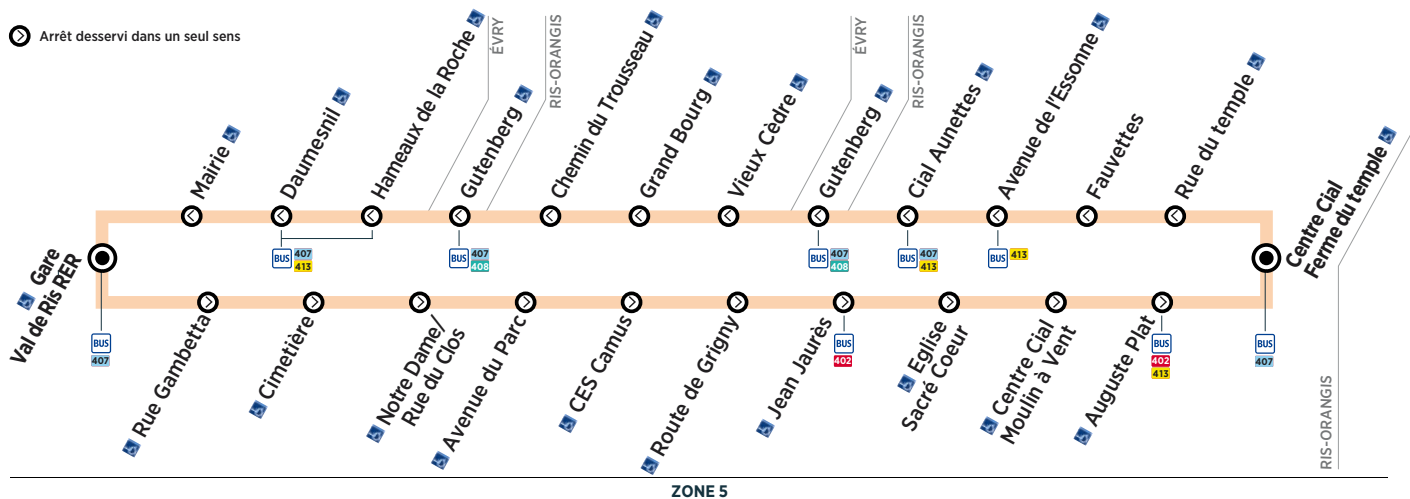

Horaires valables à compter du 29 janvier 2018

Arrêt desservi dans un seul sens

Du lundi au vendredi

RIS-ORANGIS	Gare Val de Ris RER	9:08	9:53	10:36	11:26	14:00	14:53	15:38
	Rue Gambetta	9:11	9:56	10:39	11:29	14:03	14:56	15:41
	Cimetière	9:13	9:58	10:41	11:31	14:05	14:58	15:43
	Notre Dame/Rue du Clos	9:15	10:00	10:43	11:33	14:07	15:00	15:45
	Avenue du Parc	9:17	10:02	10:45	11:35	14:09	15:02	15:47
	CES Camus	9:18	10:03	10:46	11:36	14:10	15:03	15:48
	Route de Grigny	9:18	10:03	10:46	11:36	14:10	15:03	15:48
	Jean Jaurès	9:20	10:05	10:48	11:38	14:12	15:05	15:50
	Eglise Sacré Cœur	9:21	10:06	10:49	11:39	14:13	15:06	15:51
	Centre Cial Moulin à Vent	9:22	10:07	10:50	11:40	14:14	15:07	15:52
	Auguste Plat	9:23	10:08	10:51	11:41	14:15	15:08	15:53
	Centre Cial Ferme du temple	9:24	10:09	10:52	11:42	14:16	15:09	15:54
	Rue du temple	9:25	10:10	10:53	11:43	14:17	15:10	15:55
	Fauvettes	9:26	10:11	10:54	11:44	14:18	15:11	15:56
	Avenue de l'Essonne	9:28	10:13	10:56	11:46	14:20	15:13	15:58
	Cial Aunettes	9:29	10:14	10:57	11:47	14:21	15:14	15:59
	EVRY	Gutenberg	9:32	10:17	11:00	11:50	14:24	15:17
RIS-ORANGIS	Vieux Cèdre	9:35	10:20	11:03	11:53	14:27	15:20	16:05
	Grand Bourg	9:36	10:21	11:04	11:54	14:28	15:21	16:06
	Chemin de Trousseau	9:37	10:22	11:05	11:55	14:29	15:22	16:07
EVRY	Gutenberg	9:39	10:24	11:07	11:57	14:31	15:24	16:09
RIS-ORANGIS	Hameaux de la Roche	9:43	10:28	11:11	12:01	14:35	15:28	16:13
	Daumesnil	9:44	10:29	11:12	12:02	14:36	15:29	16:14
	Mairie	9:45	10:30	11:13	12:03	14:37	15:30	16:15
	Gare Val de Ris RER	9:48	10:33	11:16	12:06	14:40	15:33	16:18