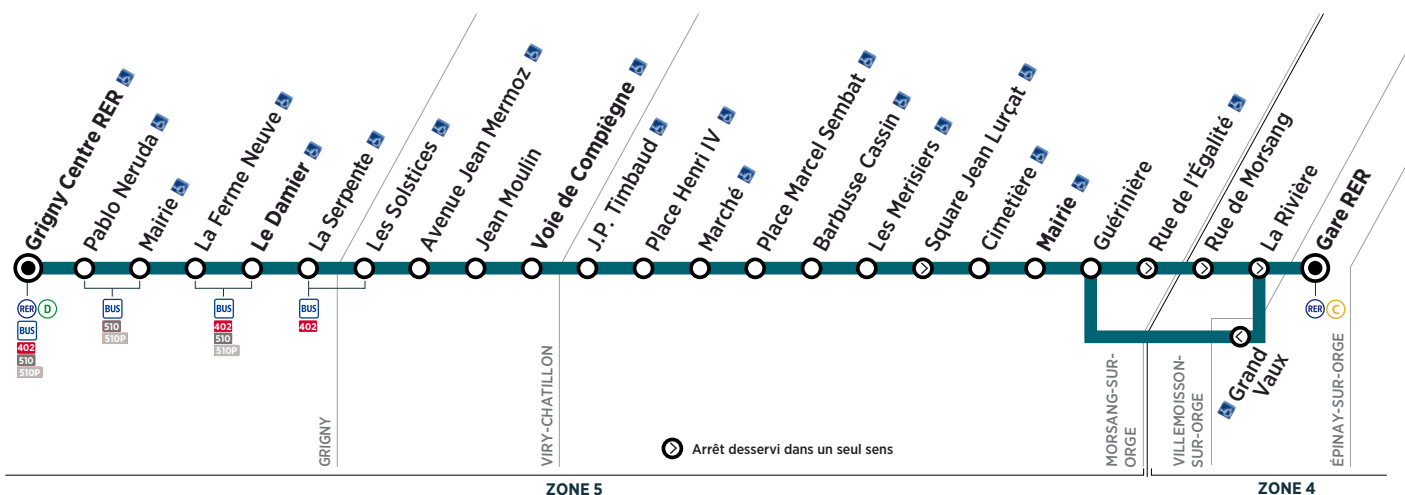

Horaires valables à compter du 29 janvier 2018

Samedi

GRIGNY	Grigny Centre RER	5:25	6:00	6:30	7:00	7:30	8:00	8:25	8:44	9:09	9:28	9:50	10:11
	Le Damier	5:30	6:05	6:35	7:05	7:35	8:05	8:30	8:50	9:15	9:34	9:56	10:17
VIRY-CHATILLON	Voie de Compiègne	5:38	6:13	6:43	7:13	7:43	8:13	8:38	8:58	9:23	9:42	10:04	10:25
MORSANG-SUR-ORGE	Mairie	5:49	6:24	6:54	7:24	7:54	8:24	8:49	9:09	9:34	9:54	10:16	10:37
EPINAY-SUR-ORGE	Gare RER	5:55	6:30	7:00	7:30	8:00	8:30	8:55	9:15	9:40	10:00	10:22	10:43

GRIGNY	Grigny Centre RER	10:28	10:52	11:11	11:26	11:51	12:11	12:26	12:52	13:11	13:27	13:51	14:11
	Le Damier	10:34	10:58	11:18	11:33	11:58	12:18	12:33	12:58	13:17	13:34	13:58	14:18
VIRY-CHATILLON	Voie de Compiègne	10:42	11:07	11:27	11:42	12:07	12:27	12:42	13:06	13:25	13:42	14:06	14:26
MORSANG-SUR-ORGE	Mairie	10:54	11:19	11:39	11:54	12:19	12:39	12:54	13:18	13:37	13:54	14:18	14:38
EPINAY-SUR-ORGE	Gare RER	11:00	11:25	11:45	12:00	12:25	12:45	13:00	13:24	13:43	14:00	14:24	14:44

GRIGNY	Grigny Centre RER	14:26	14:50	15:10	15:25	15:48	16:09	16:25	16:48	17:09	17:25	17:48	18:08
	Le Damier	14:33	14:57	15:17	15:32	15:55	16:16	16:32	16:55	17:16	17:32	17:55	18:15
VIRY-CHATILLON	Voie de Compiègne	14:42	15:06	15:26	15:41	16:04	16:25	16:41	17:04	17:26	17:42	18:05	18:25
MORSANG-SUR-ORGE	Mairie	14:54	15:18	15:39	15:54	16:17	16:38	16:54	17:16	17:38	17:54	18:17	18:37
EPINAY-SUR-ORGE	Gare RER	15:00	15:24	15:45	16:00	16:23	16:44	17:00	17:22	17:44	18:00	18:23	18:43

GRIGNY	Grigny Centre RER	18:25	18:48	19:06	19:25	19:49	20:12	20:44	21:14	21:44	22:16	22:46
	Le Damier	18:32	18:55	19:13	19:32	19:56	20:19	20:51	21:20	21:50	22:21	22:51
VIRY-CHATILLON	Voie de Compiègne	18:42	19:05	19:23	19:42	20:05	20:28	21:00	21:28	21:58	22:29	22:59
MORSANG-SUR-ORGE	Mairie	18:54	19:17	19:35	19:54	20:16	20:39	21:10	21:38	22:08	22:38	23:08
EPINAY-SUR-ORGE	Gare RER	19:00	19:23	19:41	20:00	20:22	20:45	21:16	21:43	22:13	22:43	23:13

Contact
Centre Essonne

0 810 401 402 (0,06 € la minute) + prix appel
www.bus-tice.com

i Bon à savoir

Nos conducteurs s'efforcent en permanence de respecter ces horaires. Les conditions de circulation peuvent toutefois causer occasionnellement des retards.