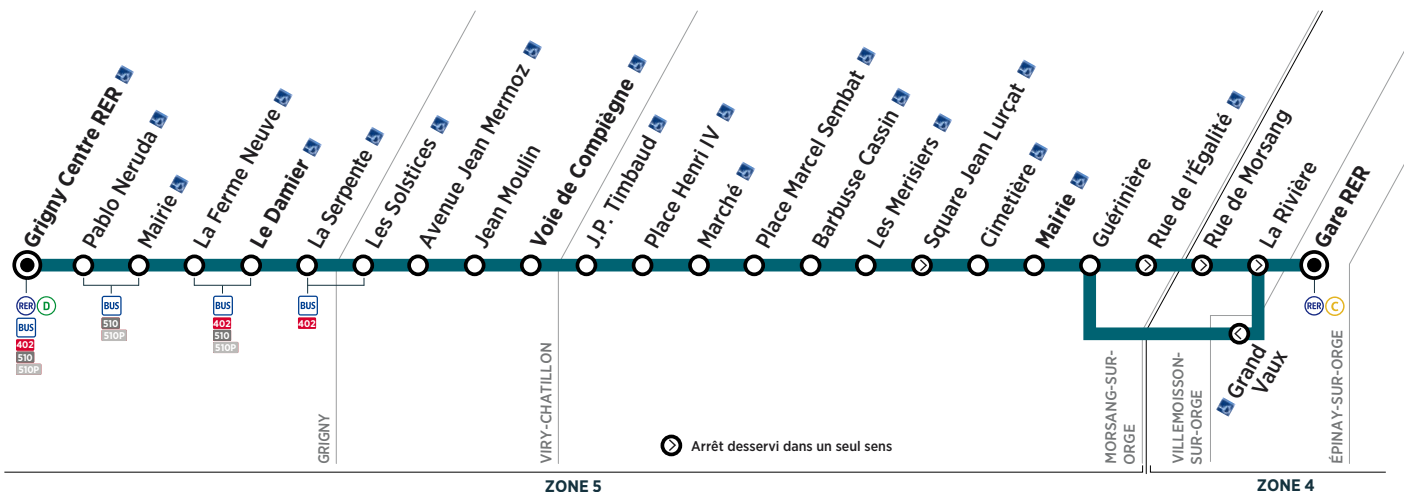

Horaires valables à compter du 29 janvier 2018

Du lundi au vendredi

GRIGNY	Grigny Centre RER	14:50	15:06	15:20	15:42	15:51	16:07	16:21	16:38	16:50	17:06	17:18
	Le Damier	14:57	15:13	15:27	15:49	15:58	16:14	16:28	16:45	16:57	17:14	17:26
VIRY-CHATILLON	Voie de Compiègne	15:06	15:22	15:36	15:58	16:07	16:23	16:37	16:54	17:07	17:24	17:36
MORSANG-SUR-ORGE	Mairie	15:18	15:34	15:48	16:10	16:19	16:36	16:50	17:07	17:20	17:37	17:49
EPINAY-SUR-ORGE	Gare RER	15:24	15:40	15:54	16:16	16:25	16:43	16:57	17:14	17:27	17:44	17:56

GRIGNY	Grigny Centre RER	17:33	17:50	18:06	18:21	18:36	18:51	19:12	19:32	19:50	20:14	20:35
	Le Damier	17:41	17:58	18:14	18:29	18:43	18:58	19:19	19:39	19:57	20:20	20:41
VIRY-CHATILLON	Voie de Compiègne	17:51	18:08	18:24	18:39	18:53	19:07	19:28	19:48	20:06	20:28	20:49
MORSANG-SUR-ORGE	Mairie	18:04	18:21	18:36	18:51	19:05	19:19	19:39	19:59	20:17	20:39	21:00
EPINAY-SUR-ORGE	Gare RER	18:11	18:28	18:43	18:57	19:11	19:25	19:45	20:05	20:23	20:45	21:06

GRIGNY	Grigny Centre RER	20:51	21:12	21:32	21:50	22:14	22:38
	Le Damier	20:57	21:18	21:38	21:56	22:19	22:43
VIRY-CHATILLON	Voie de Compiègne	21:05	21:26	21:46	22:04	22:27	22:51
MORSANG-SUR-ORGE	Mairie	21:15	21:36	21:56	22:14	22:36	23:00
EPINAY-SUR-ORGE	Gare RER	21:21	21:42	22:02	22:19	22:41	23:05

Contact
Centre Essonne

0 810 401 402 (0,06 € la minute) + prix appel
www.bus-tice.com

i Bon à savoir

Nos conducteurs s'efforcent en permanence de respecter ces horaires. Les conditions de circulation peuvent toutefois causer occasionnellement des retards.