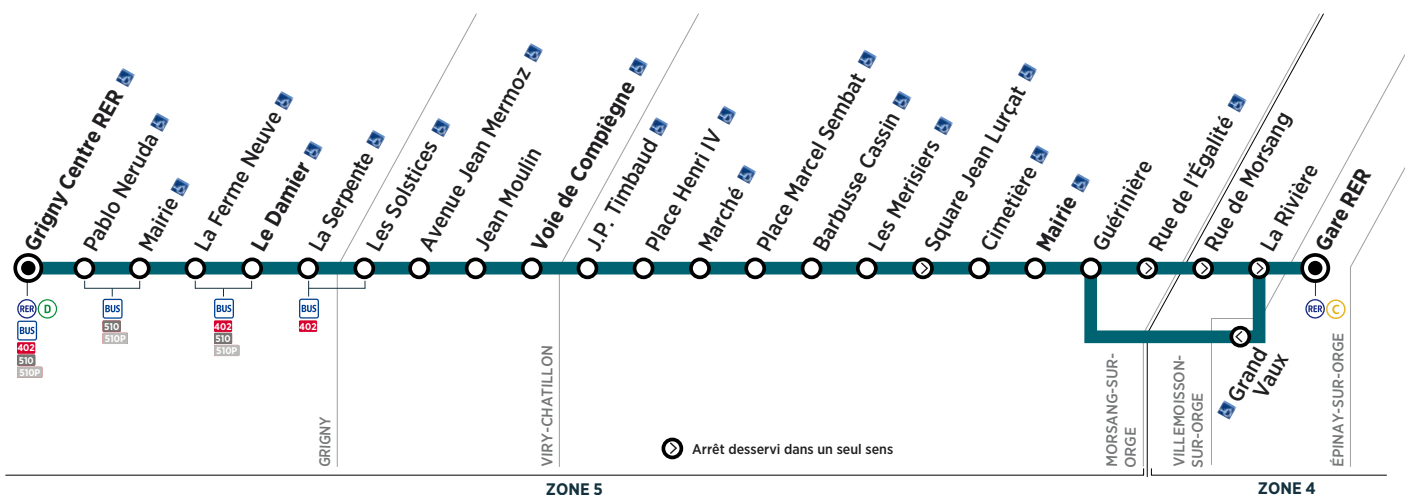

## Du lundi au vendredi

GRIGNY	Grigny Centre RER	5:15	5:30	5:50	6:04	6:20	6:34	6:49	7:00	7:15	7:29	7:44
	Le Damier	5:20	5:35	5:55	6:09	6:25	6:40	6:55	7:06	7:21	7:35	7:50
VIRY-CHATILLON	Voie de Compiègne	5:28	5:43	6:03	6:17	6:33	6:48	7:03	7:15	7:30	7:44	7:59
MORSANG-SUR-ORGE	Mairie	5:39	5:54	6:14	6:29	6:45	7:00	7:15	7:27	7:43	7:57	8:12
EPINAY-SUR-ORGE	Gare RER	5:45	6:00	6:20	6:35	6:52	7:07	7:22	7:35	7:51	8:05	8:20

GRIGNY	Grigny Centre RER	7:59	8:14	8:29	8:44	9:00	9:15	9:30	9:50	10:10	10:29	10:48
	Le Damier	8:06	8:21	8:36	8:51	9:07	9:22	9:37	9:57	10:17	10:36	10:55
VIRY-CHATILLON	Voie de Compiègne	8:15	8:30	8:45	9:00	9:15	9:30	9:45	10:05	10:25	10:45	11:04
MORSANG-SUR-ORGE	Mairie	8:28	8:43	8:58	9:12	9:27	9:42	9:57	10:17	10:37	10:57	11:16
EPINAY-SUR-ORGE	Gare RER	8:36	8:51	9:05	9:19	9:33	9:48	10:03	10:23	10:43	11:03	11:22