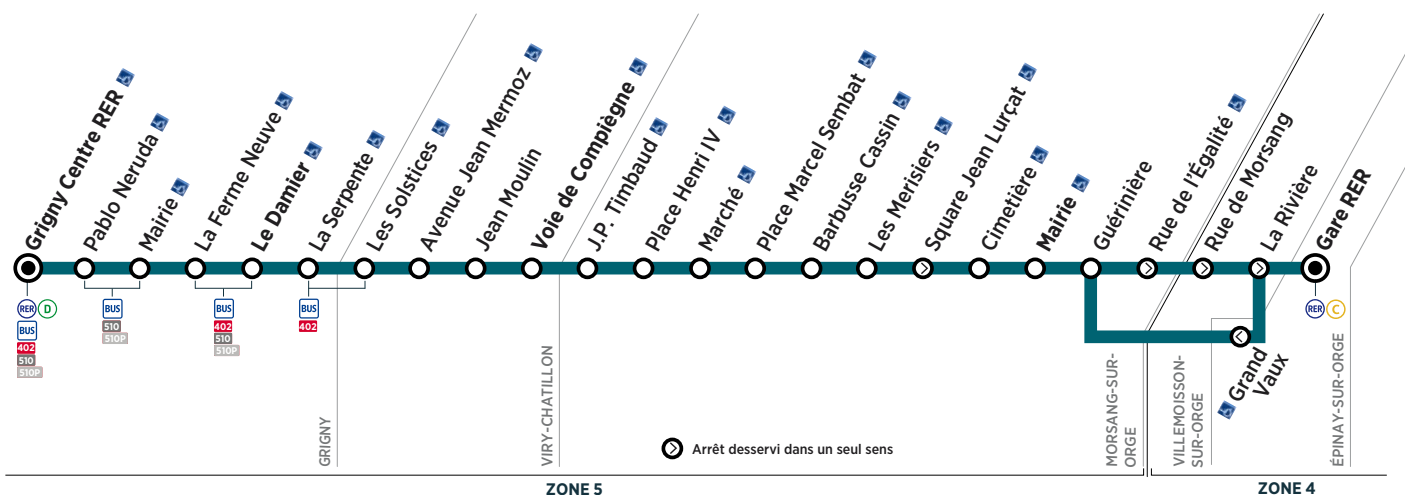

Horaires valables à compter du 29 janvier 2018

Dimanche et jours fériés

GRIGNY	Grigny Centre RER	6:43	7:44	8:44	9:13	9:41	10:11	10:41	11:11	11:41	12:11	12:41	13:13
	Le Damier	6:48	7:49	8:50	9:19	9:47	10:17	10:47	11:17	11:47	12:17	12:48	13:20
VIRY-CHATILLON	Voie de Compiègne	6:56	7:57	8:58	9:27	9:57	10:27	10:57	11:27	11:57	12:27	12:58	13:29
MORSANG-SUR-ORGE	Mairie	7:07	8:08	9:09	9:39	10:09	10:39	11:09	11:39	12:09	12:39	13:09	13:40
EPINAY-SUR-ORGE	Gare RER	7:13	8:14	9:15	9:45	10:15	10:45	11:15	11:45	12:15	12:45	13:15	13:46

GRIGNY	Grigny Centre RER	13:43	14:13	14:43	15:13	15:43	16:13	16:43	17:13	17:44	18:14	18:43	19:41
	Le Damier	13:49	14:19	14:49	15:19	15:49	16:19	16:49	17:19	17:50	18:20	18:49	19:47
VIRY-CHATILLON	Voie de Compiègne	13:58	14:28	14:58	15:28	15:58	16:28	16:58	17:28	17:59	18:29	18:58	19:56
MORSANG-SUR-ORGE	Mairie	14:09	14:39	15:09	15:39	16:09	16:39	17:09	17:39	18:10	18:40	19:09	20:07
EPINAY-SUR-ORGE	Gare RER	14:15	14:45	15:15	15:45	16:15	16:45	17:15	17:45	18:16	18:46	19:15	20:13

GRIGNY	Grigny Centre RER	20:39	21:42	22:44
	Le Damier	20:45	21:48	22:49
VIRY-CHATILLON	Voie de Compiègne	20:54	21:56	22:57
MORSANG-SUR-ORGE	Mairie	21:04	22:06	23:06
EPINAY-SUR-ORGE	Gare RER	21:10	22:11	23:11

Contact
Centre Essonne

0 810 401 402 (0,06 € la minute) + prix appel
www.bus-tice.com

i Bon à savoir

Nos conducteurs s'efforcent en permanence de respecter ces horaires. Les conditions de circulation peuvent toutefois causer occasionnellement des retards.