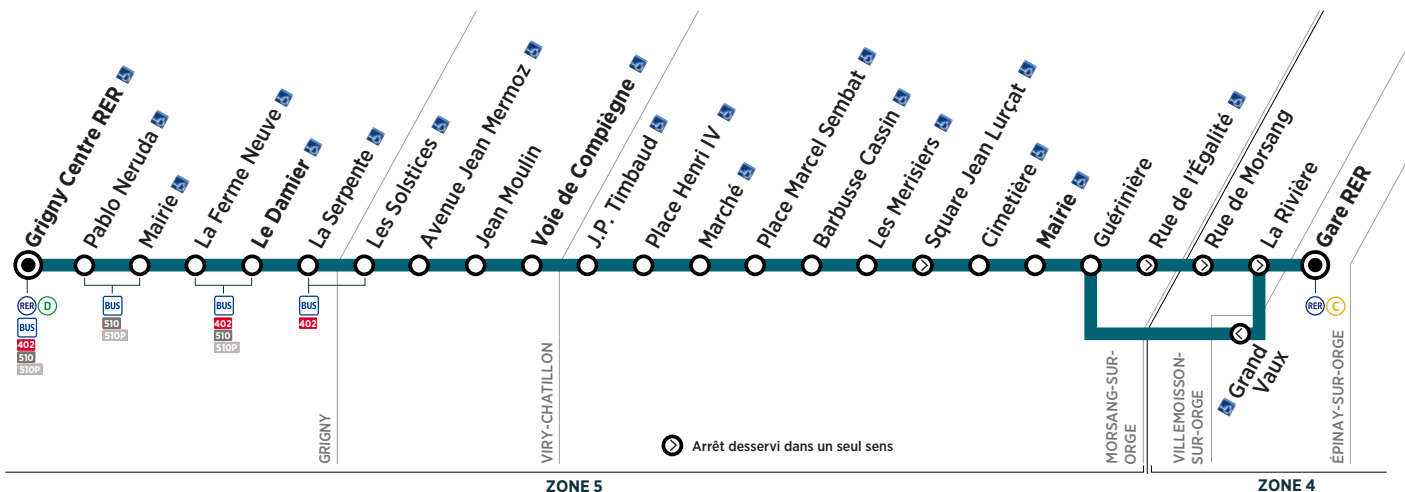

Horaires valables à compter du 29 janvier 2018

Du lundi au vendredi

EPINAY-SUR-ORGE	Gare RER	5:15	5:30	5:46	6:00	6:16	6:30	6:46	7:03	7:15	7:30	7:45
MORSANG-SUR-ORGE	Mairie	5:21	5:36	5:52	6:06	6:22	6:36	6:52	7:09	7:21	7:36	7:52
VIRY-CHATILLON	Voie de Compiègne	5:33	5:48	6:04	6:18	6:34	6:49	7:05	7:22	7:34	7:49	8:05
GRIGNY	Le Damier	5:41	5:56	6:12	6:26	6:42	6:57	7:14	7:31	7:43	7:59	8:15
	Grigny Centre RER	5:46	6:01	6:17	6:31	6:47	7:02	7:19	7:37	7:49	8:05	8:21

EPINAY-SUR-ORGE	Gare RER	8:01	8:15	8:31	8:45	9:01	9:17	9:30	9:50	10:10	10:30	10:50
MORSANG-SUR-ORGE	Mairie	8:08	8:22	8:38	8:52	9:07	9:23	9:36	9:56	10:16	10:36	10:56
VIRY-CHATILLON	Voie de Compiègne	8:22	8:36	8:51	9:05	9:20	9:36	9:49	10:09	10:29	10:49	11:09
GRIGNY	Le Damier	8:32	8:46	9:01	9:14	9:29	9:45	9:58	10:18	10:38	10:58	11:18
	Grigny Centre RER	8:38	8:52	9:07	9:20	9:35	9:51	10:04	10:24	10:44	11:04	11:24

EPINAY-SUR-ORGE	Gare RER	11:09	11:30	11:50	12:09	12:30	12:50	13:10	13:30	13:50	14:05	14:30
MORSANG-SUR-ORGE	Mairie	11:15	11:36	11:56	12:15	12:36	12:56	13:16	13:36	13:56	14:11	14:36
VIRY-CHATILLON	Voie de Compiègne	11:28	11:49	12:09	12:28	12:49	13:09	13:29	13:49	14:09	14:24	14:49
GRIGNY	Le Damier	11:37	11:58	12:18	12:37	12:58	13:18	13:38	13:58	14:18	14:33	14:59
	Grigny Centre RER	11:43	12:04	12:24	12:43	13:04	13:24	13:44	14:04	14:24	14:39	15:05