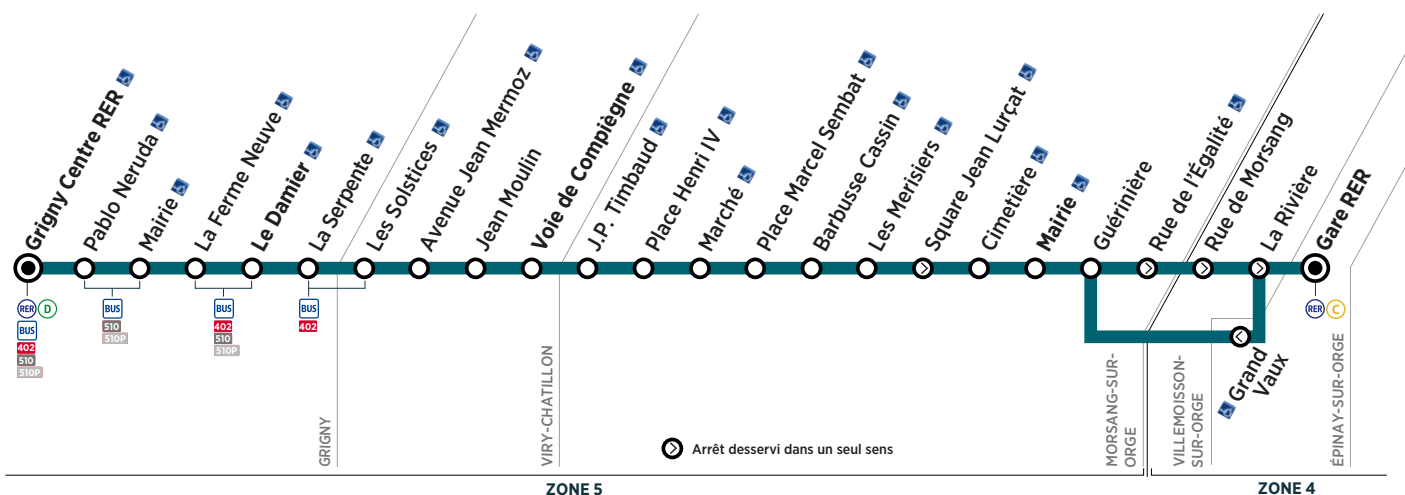

Horaires valables à compter du 29 janvier 2018

Dimanche et jours fériés

EPINAY-SUR-ORGE	Gare RER	6:45	7:45	8:46	9:20	9:50	10:20	10:50	11:20	11:50	12:30	13:00
MORSANG-SUR-ORGE	Mairie	6:51	7:51	8:52	9:26	9:56	10:26	10:56	11:26	11:56	12:36	13:06
VIRY-CHATILLON	Voie de Compiègne	7:03	8:03	9:04	9:38	10:08	10:38	11:09	11:39	12:09	12:49	13:18
GRIGNY	Le Damier	7:11	8:11	9:13	9:47	10:18	10:48	11:20	11:50	12:20	13:00	13:29
	Grigny Centre RER	7:16	8:16	9:18	9:52	10:23	10:53	11:26	11:56	12:26	13:06	13:35

EPINAY-SUR-ORGE	Gare RER	13:30	14:00	14:30	15:00	15:30	16:00	16:30	17:00	17:30	18:01	18:30
MORSANG-SUR-ORGE	Mairie	13:36	14:06	14:36	15:06	15:36	16:06	16:36	17:06	17:36	18:07	18:36
VIRY-CHATILLON	Voie de Compiègne	13:48	14:18	14:48	15:18	15:48	16:18	16:48	17:18	17:48	18:19	18:48
GRIGNY	Le Damier	13:57	14:27	14:57	15:27	15:57	16:27	16:57	17:27	17:57	18:28	18:57
	Grigny Centre RER	14:03	14:33	15:03	15:33	16:03	16:33	17:03	17:33	18:03	18:34	19:03

EPINAY-SUR-ORGE	Gare RER	19:00	19:29	20:20	21:15	22:17
MORSANG-SUR-ORGE	Mairie	19:06	19:35	20:26	21:21	22:23
VIRY-CHATILLON	Voie de Compiègne	19:18	19:47	20:38	21:33	22:35
GRIGNY	Le Damier	19:27	19:56	20:46	21:41	22:43
	Grigny Centre RER	19:33	20:02	20:51	21:46	22:48

Contact
Centre Essonne

0 810 401 402 (0,06 € la minute) + prix appel
www.bus-tice.com

i Bon à savoir

Nos conducteurs s'efforcent en permanence de respecter ces horaires. Les conditions de circulation peuvent toutefois causer occasionnellement des retards.