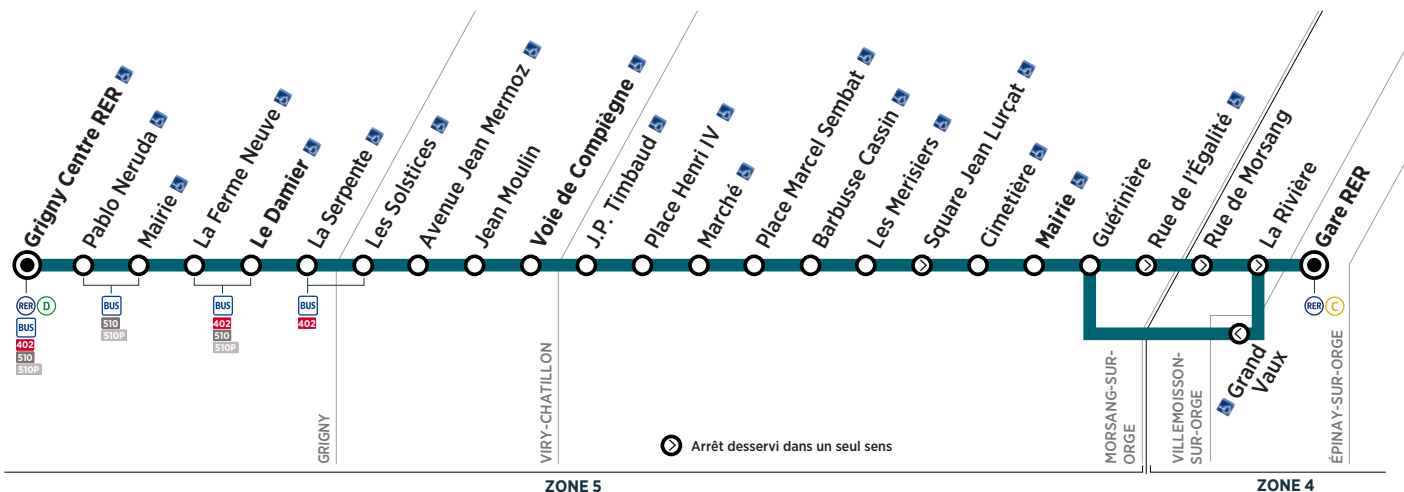

Horaires valables à compter du 29 janvier 2018

Du lundi au vendredi

EPINAY-SUR-ORGE	Gare RER	14:50	15:02	15:17	15:31	15:46	16:01	16:16	16:32	16:47	17:05	17:20
MORSANG-SUR-ORGE	Mairie	14:56	15:08	15:23	15:37	15:52	16:08	16:23	16:39	16:54	17:12	17:27
VIRY-CHATILLON	Voie de Compiègne	15:09	15:21	15:36	15:50	16:05	16:22	16:37	16:53	17:08	17:26	17:41
GRIGNY	Le Damier	15:19	15:31	15:46	16:00	16:15	16:32	16:47	17:03	17:18	17:36	17:51
	Grigny Centre RER	15:25	15:37	15:52	16:06	16:21	16:38	16:53	17:10	17:25	17:43	17:58

EPINAY-SUR-ORGE	Gare RER	17:36	17:51	18:06	18:21	18:36	18:51	19:06	19:24	19:44	20:04	20:24
MORSANG-SUR-ORGE	Mairie	17:43	17:58	18:13	18:28	18:42	18:57	19:12	19:30	19:50	20:10	20:30
VIRY-CHATILLON	Voie de Compiègne	17:57	18:12	18:27	18:41	18:55	19:10	19:25	19:43	20:02	20:22	20:42
GRIGNY	Le Damier	18:07	18:22	18:36	18:50	19:04	19:19	19:34	19:52	20:11	20:31	20:50
	Grigny Centre RER	18:14	18:29	18:42	18:56	19:10	19:25	19:40	19:58	20:17	20:36	20:55

EPINAY-SUR-ORGE	Gare RER	20:44	21:04	21:26	21:47	22:07	22:30
MORSANG-SUR-ORGE	Mairie	20:50	21:10	21:32	21:53	22:13	22:36
VIRY-CHATILLON	Voie de Compiègne	21:02	21:22	21:44	22:05	22:25	22:48
GRIGNY	Le Damier	21:10	21:30	21:52	22:13	22:33	22:56
	Grigny Centre RER	21:15	21:35	21:57	22:18	22:38	23:01

Contact
Centre Essonne

0 810 401 402 (0,06 € la minute) + prix appel
www.bus-tice.com

i Bon à savoir

Nos conducteurs s'efforcent en permanence de respecter ces horaires. Les conditions de circulation peuvent toutefois causer occasionnellement des retards.