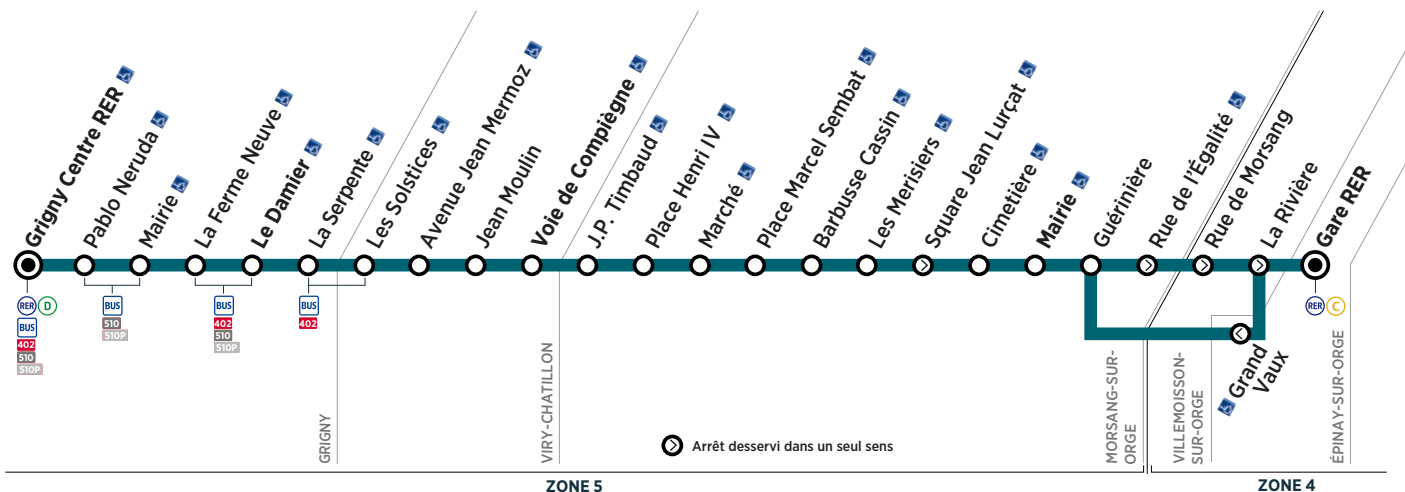

Horaires valables à compter du 29 janvier 2018

Samedi

EPINAY-SUR-ORGE	Gare RER	5:29	6:00	6:30	6:53	7:30	8:01	8:31	8:49	9:05	9:30	9:49	10:05
MORSANG-SUR-ORGE	Mairie	5:35	6:06	6:36	6:59	7:36	8:07	8:37	8:55	9:11	9:36	9:55	10:11
VIRY-CHATILLON	Voie de Compiègne	5:47	6:18	6:48	7:11	7:48	8:19	8:49	9:08	9:24	9:49	10:08	10:24
GRIGNY	Le Damier	5:55	6:26	6:56	7:19	7:56	8:27	8:57	9:18	9:34	9:59	10:18	10:34
	Grigny Centre RER	6:00	6:31	7:01	7:24	8:01	8:32	9:03	9:24	9:40	10:05	10:24	10:40

EPINAY-SUR-ORGE	Gare RER	10:30	10:49	11:05	11:30	11:50	12:05	12:30	12:50	13:05	13:30	13:49	14:05
MORSANG-SUR-ORGE	Mairie	10:36	10:55	11:11	11:36	11:56	12:12	12:37	12:57	13:12	13:36	13:55	14:11
VIRY-CHATILLON	Voie de Compiègne	10:49	11:08	11:24	11:50	12:09	12:25	12:50	13:10	13:25	13:49	14:08	14:24
GRIGNY	Le Damier	10:59	11:18	11:34	12:00	12:19	12:34	12:59	13:19	13:34	13:58	14:17	14:34
	Grigny Centre RER	11:05	11:24	11:40	12:06	12:25	12:40	13:05	13:25	13:40	14:04	14:23	14:40

EPINAY-SUR-ORGE	Gare RER	14:30	14:49	15:05	15:30	15:50	16:05	16:30	16:49	17:05	17:30	17:49	18:05
MORSANG-SUR-ORGE	Mairie	14:36	14:55	15:11	15:37	15:57	16:12	16:37	16:56	17:12	17:37	17:56	18:12
VIRY-CHATILLON	Voie de Compiègne	14:49	15:08	15:24	15:50	16:10	16:25	16:50	17:09	17:25	17:50	18:09	18:25
GRIGNY	Le Damier	14:59	15:18	15:34	16:00	16:20	16:35	17:00	17:19	17:35	18:00	18:19	18:35
	Grigny Centre RER	15:05	15:24	15:40	16:06	16:26	16:41	17:06	17:25	17:41	18:06	18:25	18:41

EPINAY-SUR-ORGE	Gare RER	18:30	18:49	19:05	19:28	19:46	20:20	20:50	21:20	21:50	22:18
MORSANG-SUR-ORGE	Mairie	18:37	18:56	19:12	19:35	19:53	20:26	20:56	21:26	21:56	22:24
VIRY-CHATILLON	Voie de Compiègne	18:50	19:09	19:25	19:48	20:06	20:38	21:08	21:38	22:08	22:36
GRIGNY	Le Damier	18:59	19:18	19:34	19:57	20:15	20:47	21:16	21:46	22:16	22:44
	Grigny Centre RER	19:05	19:24	19:40	20:03	20:21	20:52	21:21	21:51	22:21	22:49

Contact
Centre Essonne

0 810 401 402 (0,06 € la minute) + prix appel
www.bus-tice.com

i Bon à savoir

Nos conducteurs s'efforcent en permanence de respecter ces horaires. Les conditions de circulation peuvent toutefois causer occasionnellement des retards.