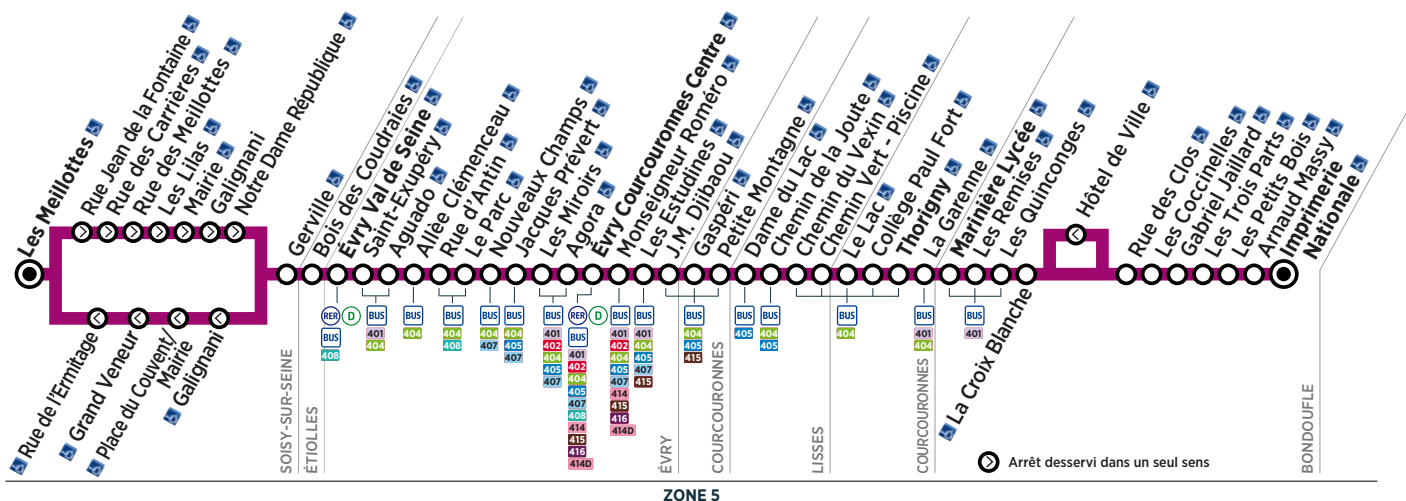

Horaires valables à compter du 29 janvier 2018

Dimanche et jours fériés

SOISY-SUR-SEINE	Les Meillottes	7:31	8:29	9:29	10:29	11:29	12:29	13:29	14:29	15:29	16:29	17:29	18:30
ÉVRY	Val de Seine	7:41	8:41	9:41	10:41	11:41	12:41	13:41	14:41	15:41	16:41	17:41	18:42
	Évry-Courcouronnes Centre	7:52	8:52	9:53	10:53	11:53	12:53	13:53	14:53	15:53	16:53	17:52	18:53
COURCOURONNES	Thorigny	8:02	9:02	10:03	11:03	12:03	13:03	14:03	15:03	16:03	17:03	18:02	19:03
BONDOUFLE	Marinière Lycée	8:08	9:08	10:09	11:09	12:09	13:09	14:09	15:09	16:09	17:09	18:08	19:09
	Imprimerie Nationale	8:17	9:17	10:18	11:18	12:18	13:18	14:18	15:18	16:18	17:18	18:17	19:18

SOISY-SUR-SEINE	Les Meillottes	19:30	20:30	21:30
ÉVRY	Val de Seine	19:41	20:41	21:41
	Évry-Courcouronnes Centre	19:52	20:52	21:52
COURCOURONNES	Thorigny	20:02	21:02	22:02
BONDOUFLE	Marinière Lycée	20:08	21:08	22:08
	Imprimerie Nationale	20:17	21:17	22:17