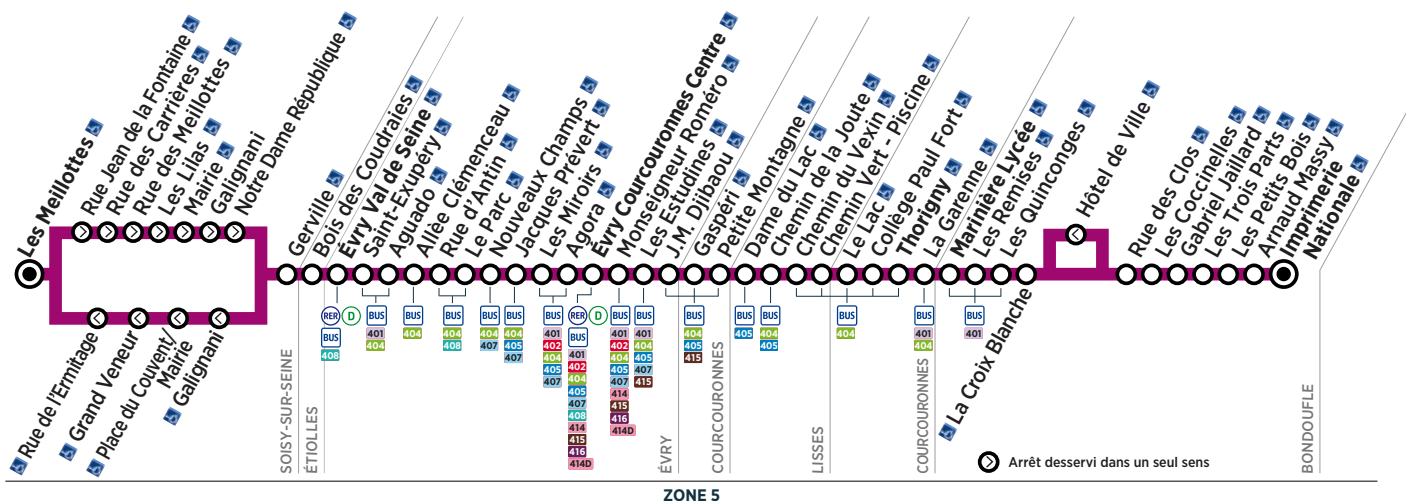

Horaires valables à compter du 29 janvier 2018

ZONE 5

Dimanche et jours fériés

BONDOUFLE	Imprimerie Nationale	6:25	7:25	8:25	9:25	10:25	11:25	12:25	13:25	14:25	15:25	16:25	17:25
	Marinière Lycée	6:36	7:36	8:37	9:37	10:37	11:37	12:37	13:37	14:37	15:37	16:37	17:37
COURCOURONNES	Thorigny	6:41	7:41	8:42	9:42	10:42	11:42	12:42	13:42	14:42	15:42	16:42	17:42
ÉVRY	Évry-Courcouronnes Centre	6:51	7:51	8:53	9:53	10:53	11:53	12:54	13:54	14:54	15:54	16:54	17:54
	Val de Seine	7:01	8:01	9:03	10:04	11:04	12:04	13:06	14:06	15:06	16:06	17:06	18:06
SOISY-SUR-SEINE	Les Meillottes	7:09	8:11	9:14	10:15	11:15	12:15	13:17	14:17	15:17	16:17	17:17	18:17

BONDOUFLE	Imprimerie Nationale	18:25	19:25	20:25	21:25	22:25
	Marinière Lycée	18:37	19:37	20:37	21:36	22:36
COURCOURONNES	Thorigny	18:42	19:42	20:42	21:41	22:41
ÉVRY	Évry-Courcouronnes Centre	18:54	19:54	20:54	21:52	22:52
	Val de Seine	19:06	20:06	21:05	22:02	23:02
SOISY-SUR-SEINE	Les Meillottes	19:17	20:17	21:16	22:13	23:13