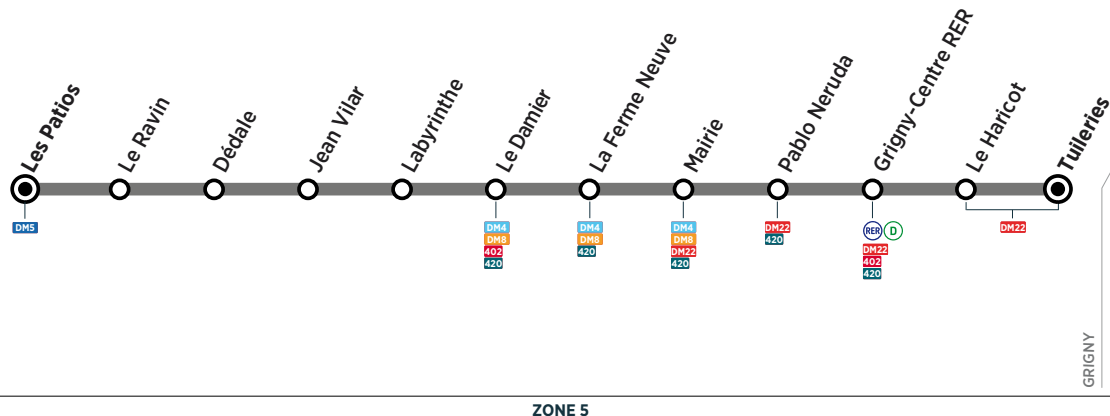

Horaires valables à compter du 29 janvier 2018

Du lundi au vendredi

GRIGNY

Les Patios	6:11	6:47	7:29	8:01	8:45	9:18
Le Damier	6:18	6:54	7:36	8:09	8:51	9:24
Grigny Centre RER	6:23	6:59	7:41	8:14	8:56	9:29
Tuileries	6:24	7:00	7:42	8:15	8:57	9:30

GRIGNY

Les Patios	14:53	15:31	16:11	16:50	17:27	18:05	18:46	19:22
Le Damier	15:00	15:38	16:18	16:57	17:34	18:12	18:52	19:28
Grigny Centre RER	15:06	15:44	16:24	17:04	17:41	18:19	18:59	19:35
Tuileries	15:07	15:45	16:25	17:05	17:42	18:20	19:00	19:36