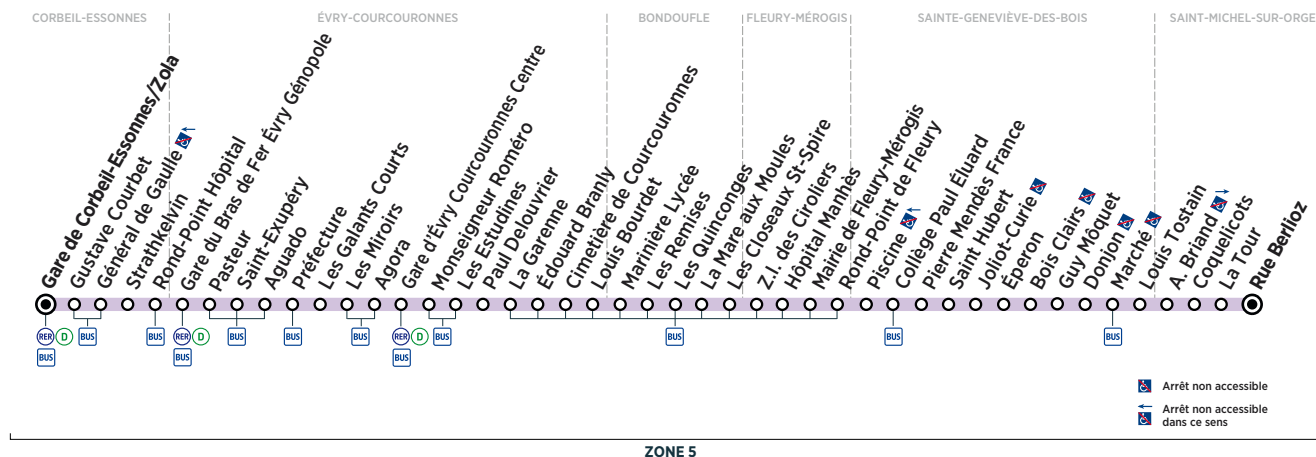

Horaires valables à compter du 10 décembre 2018

ZONE 5

Du lundi au vendredi

CORBEIL-ESSONNES	Gare de Corbeil-Essonnes/Zola	14:32	14:46	14:56	15:05	15:15	15:26	15:36	15:46	15:58	16:07	16:16	16:26	16:39	16:48	16:58
ÉVRY-COURCOURONNES	Gare du Bras de Fer Évry Génopole	14:42	14:56	15:06	15:15	15:25	15:36	15:46	15:56	16:08	16:17	16:26	16:36	16:49	16:58	17:08
	Gare d'Évry Courcouronnes Centre	14:54	15:08	15:18	15:27	15:37	15:48	15:58	16:08	16:20	16:30	16:40	16:50	17:03	17:12	17:22
BONDOUFLE	Marinière Lycée	15:08	15:22	15:32	15:41	15:51	16:02	16:12	16:22	16:35	16:48	16:58	17:09	17:23	17:32	17:42
STE-GENEVIÈVE-DES-BOIS	Piscine	15:21	15:35	15:45	15:54	16:04	16:15	16:25	16:35	16:49	17:02	17:12	17:23	17:37	17:46	17:56
	Marché	15:32	15:46	15:56	16:05	16:15	16:26	16:36	16:46	17:00	17:13	17:23	17:34	17:48	17:57	18:07
ST-MICHEL-SUR-ORGE	Rue Berlioz	15:37	15:51	16:01	16:11	16:21	16:32	16:42	16:52	17:06	17:19	17:29	17:40	17:54	18:03	18:13

CORBEIL-ESSONNES	Gare de Corbeil-Essonnes/Zola	17:08	17:18	17:28	17:38	17:48	18:00	18:10	18:21	18:30	18:41	18:52	19:03	19:12	19:22	19:32
ÉVRY-COURCOURONNES	Gare du Bras de Fer Évry Génopole	17:18	17:28	17:38	17:48	17:58	18:10	18:20	18:31	18:40	18:51	19:02	19:12	19:21	19:31	19:41
	Gare d'Évry Courcouronnes Centre	17:32	17:42	17:52	18:02	18:12	18:24	18:33	18:43	18:52	19:03	19:13	19:23	19:32	19:42	19:52
BONDOUFLE	Marinière Lycée	17:52	18:02	18:12	18:22	18:32	18:42	18:50	19:00	19:07	19:17	19:27	19:37	19:45	19:55	20:05
STE-GENEVIÈVE-DES-BOIS	Piscine	18:07	18:16	18:26	18:35	18:45	18:55	19:02	19:11	19:18	19:28	19:38	19:48	19:56	20:06	20:16
	Marché	18:18	18:27	18:37	18:46	18:56	19:06	19:12	19:21	19:28	19:38	19:48	19:58	20:05	20:15	20:25
ST-MICHEL-SUR-ORGE	Rue Berlioz	18:24	18:33	18:42	18:51	19:01	19:11	19:17	19:26	19:33	19:43	19:53	20:03	20:10	20:20	20:30

CORBEIL-ESSONNES	Gare de Corbeil-Essonnes/Zola	19:44	19:55	20:06	20:21	20:36	20:51	21:06	21:23	21:38	22:01	22:23	22:39	22:54	23:26
ÉVRY-COURCOURONNES	Gare du Bras de Fer Évry Génopole	19:53	20:03	20:13	20:28	20:43	20:58	21:13	21:30	21:45	22:08	22:30	22:46	23:01	23:33
	Gare d'Évry Courcouronnes Centre	20:03	20:12	20:22	20:37	20:52	21:07	21:22	21:38	21:53	22:16	22:38	22:54	23:09	23:41
BONDOUFLE	Marinière Lycée	20:16	20:25	20:35	20:50	21:05	21:19	21:34	21:50	22:05	22:28	22:49	23:05	23:20	23:52
STE-GENEVIÈVE-DES-BOIS	Piscine	20:27	20:36	20:46	21:01	21:16	21:30	21:45	22:01	22:16	22:39	23:00	23:16	23:31	00:03
	Marché	20:36	20:45	20:55	21:10	21:25	21:39	21:54	22:09	22:24	22:47	23:08	23:24	23:39	00:11
ST-MICHEL-SUR-ORGE	Rue Berlioz	20:41	20:50	21:00	21:14	21:29	21:43	21:58	22:13	22:28	22:51	23:12	23:28	23:43	00:15

i Bon à savoir

Nos conducteurs s'efforcent en permanence de respecter ces horaires. Les conditions de circulation peuvent toutefois causer occasionnellement des retards.

Contact
Centre Essonne

0 810 401 402

Service 0,06 € / min
+ prix appel

www.bus-tice.com