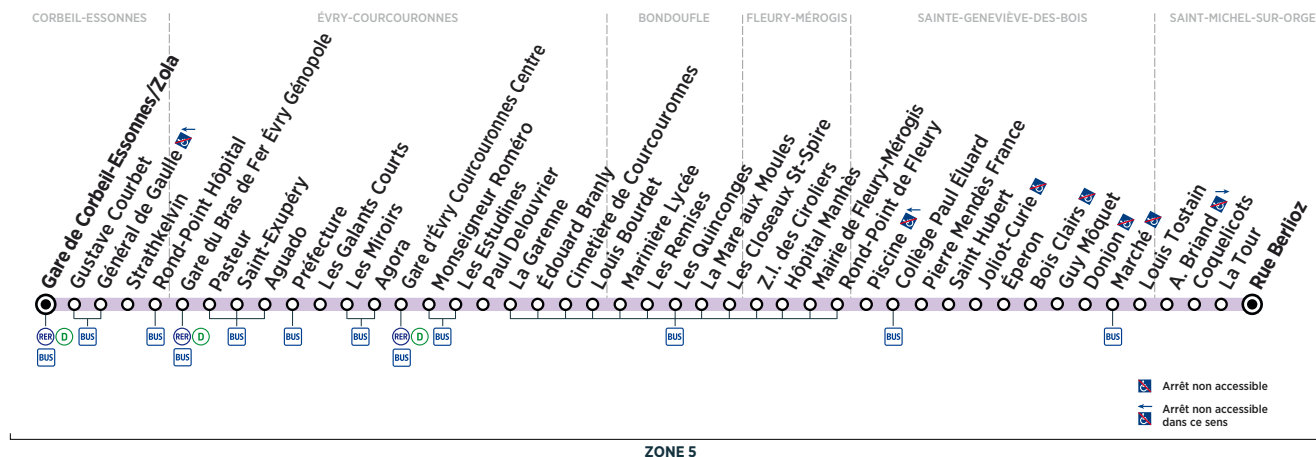

<b>CORBEIL-ESSONNES</b>	Gare de Corbeil-Essonnes/Zola	19:44	19:55	20:06	20:21	20:36	20:51	21:06	21:23	21:38	22:01	22:23	22:39	22:54	23:26
<b>ÉVRY-COURCOURONNES</b>	Gare du Bras de Fer Évry Génopole	19:53	20:03	20:13	20:28	20:43	20:58	21:13	21:30	21:45	22:08	22:30	22:46	23:01	23:33
	Gare d'Évry Courcouronnes Centre	20:03	20:12	20:22	20:37	20:52	21:07	21:22	21:38	21:53	22:16	22:38	22:54	23:09	23:41
<b>BONDOUFLE</b>	Marinière Lycée	20:16	20:25	20:35	20:50	21:05	21:19	21:34	21:50	22:05	22:28	22:49	23:05	23:20	23:52
<b>STE-GENEVIÈVE-DES-BOIS</b>	Piscine	20:27	20:36	20:46	21:01	21:16	21:30	21:45	22:01	22:16	22:39	23:00	23:16	23:31	00:03
	Marché	20:36	20:45	20:55	21:10	21:25	21:39	21:54	22:09	22:24	22:47	23:08	23:24	23:39	00:11
<b>ST-MICHEL-SUR-ORGE</b>	Rue Berlioz	20:41	20:50	21:00	21:14	21:29	21:43	21:58	22:13	22:28	22:51	23:12	23:28	23:43	00:15

## Samedi

CORBEIL-ESSONNES	Gare de Corbeil-Essonnes/Zola	5:06	5:21	5:36	5:51	6:06	6:21	6:36	6:51	7:06	7:20	7:35	7:50	8:05	8:20
ÉVRY-COURCOURONNES	Gare du Bras de Fer Évry Génopole	5:12	5:27	5:42	5:58	6:13	6:28	6:43	6:58	7:13	7:27	7:42	7:57	8:12	8:27
	Gare d'Évry Courcouronnes Centre	5:20	5:35	5:50	6:06	6:21	6:36	6:51	7:06	7:21	7:36	7:51	8:06	8:21	8:36
BONDOUFLE	Marinière Lycée	5:31	5:46	6:01	6:17	6:32	6:47	7:02	7:17	7:32	7:47	8:02	8:17	8:32	8:48
STE-GENEVIÈVE-DES-BOIS	Piscine	5:42	5:57	6:12	6:28	6:43	6:58	7:13	7:28	7:44	7:59	8:14	8:29	8:44	9:00
	Marché	5:49	6:04	6:19	6:35	6:51	7:06	7:21	7:36	7:52	8:08	8:23	8:39	8:54	9:10
ST-MICHEL-SUR-ORGE	Rue Berlioz	5:52	6:07	6:22	6:38	6:54	7:09	7:24	7:39	7:55	8:12	8:27	8:43	8:58	9:14