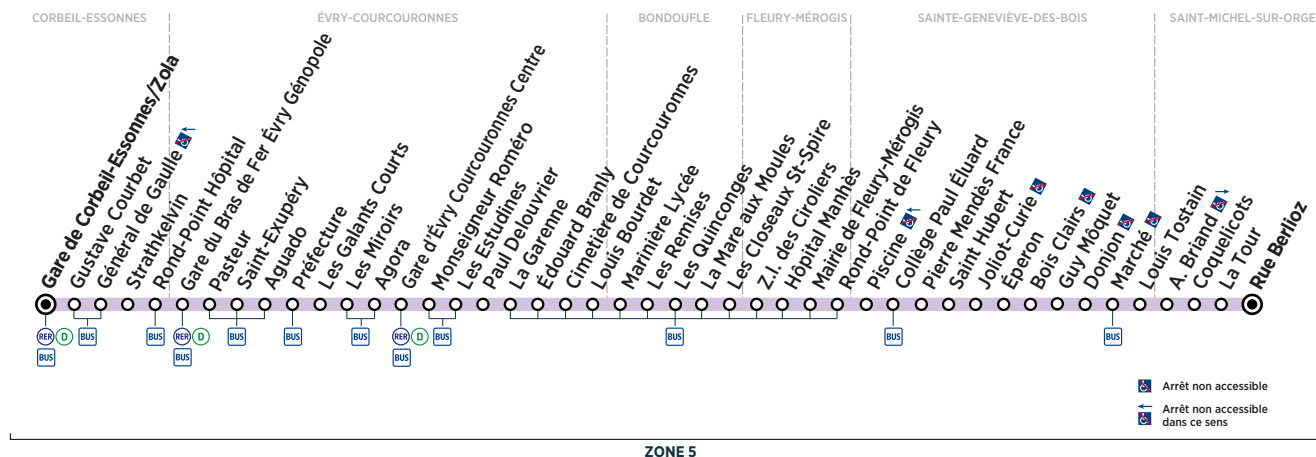

CORBEIL-ESSONNES	Gare de Corbeil-Essonnes/Zola	11:57	12:12	12:27	12:42	12:58	13:13	13:29	13:44	13:59	14:14	14:30	14:45	15:00	15:15
ÉVRY-COURCOURONNES	Gare du Bras de Fer Évry Génopole	12:07	12:22	12:37	12:52	13:07	13:22	13:38	13:53	14:08	14:23	14:38	14:53	15:08	15:23
	Gare d'Évry Courcouronnes Centre	12:21	12:36	12:51	13:06	13:21	13:36	13:51	14:06	14:21	14:36	14:51	15:06	15:21	15:36
BONDOUFLE	Marinière Lycée	12:34	12:49	13:04	13:19	13:34	13:50	14:05	14:20	14:35	14:50	15:05	15:20	15:35	15:50
STE-GENEVIÈVE-DES-BOIS	Piscine	12:48	13:03	13:17	13:32	13:47	14:03	14:18	14:33	14:48	15:03	15:18	15:33	15:47	16:02
	Marché	12:59	13:14	13:28	13:43	13:58	14:14	14:29	14:44	14:59	15:14	15:29	15:44	15:58	16:13
ST-MICHEL-SUR-ORGE	Rue Berlioz	13:03	13:18	13:32	13:47	14:02	14:18	14:33	14:48	15:03	15:18	15:33	15:48	16:02	16:17

Service 0,06 € / min  
+ prix appel

www.bus-tice.com

Horaires valables à compter du 10 décembre 2018

**Samedi**

<b>CORBEIL-ESSONNES</b>	Gare de Corbeil-Essonnes/Zola	15:30	15:45	16:00	16:15	16:30	16:45	17:00	17:15	17:30	17:45	18:01	18:16	18:31	18:46
<b>ÉVRY-COURCOURONNES</b>	Gare du Bras de Fer Évry Génopole	15:38	15:53	16:08	16:23	16:38	16:53	17:08	17:23	17:38	17:53	18:09	18:24	18:39	18:54
	Gare d'Évry Courcouronnes Centre	15:51	16:06	16:21	16:36	16:51	17:06	17:21	17:36	17:51	18:06	18:21	18:36	18:51	19:06
<b>BONDOUFLE</b>	Marinière Lycée	16:05	16:20	16:35	16:50	17:05	17:20	17:35	17:50	18:05	18:20	18:35	18:50	19:05	19:20
<b>STE-GENEVIÈVE-DES-BOIS</b>	Piscine	16:17	16:32	16:47	17:02	17:17	17:32	17:47	18:02	18:17	18:32	18:47	19:02	19:17	19:32
	Marché	16:28	16:43	16:58	17:13	17:28	17:43	17:58	18:13	18:28	18:43	18:58	19:12	19:27	19:42
<b>ST-MICHEL-SUR-ORGE</b>	Rue Berlioz	16:32	16:47	17:02	17:17	17:32	17:47	18:02	18:17	18:32	18:47	19:02	19:16	19:31	19:46