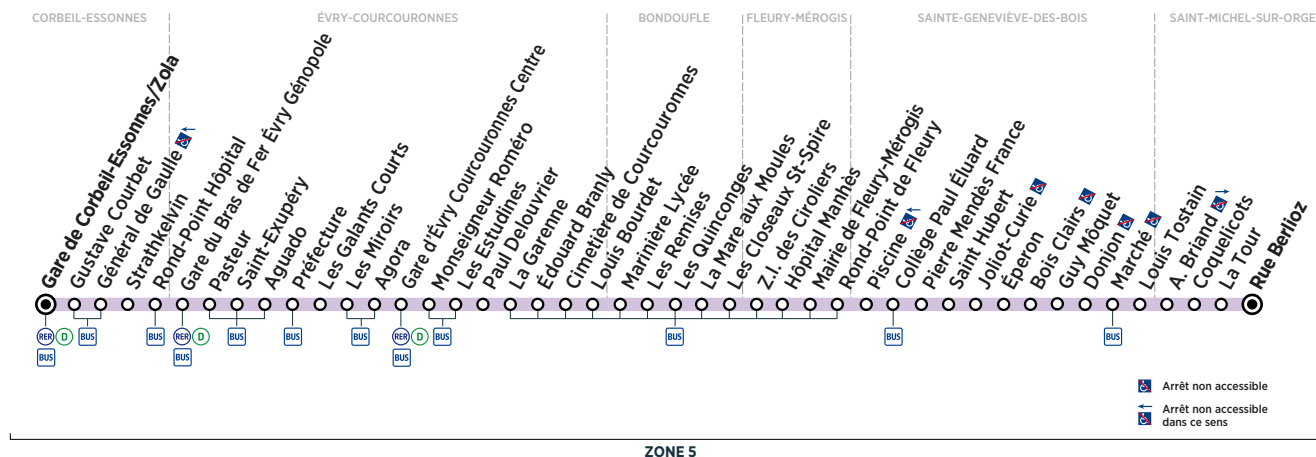

Horaires valables à compter du 10 décembre 2018

ZONE 5

Dimanche et jours fériés

CORBEIL-ESSONNES	Gare de Corbeil-Essonnes/Zola	14:45	15:00	15:15	15:30	15:45	16:00	16:15	16:30	16:45	17:00	17:15	17:30	17:45
ÉVRY-COURCOURONNES	Gare du Bras de Fer Évry Génopole	14:53	15:08	15:23	15:38	15:53	16:08	16:23	16:38	16:53	17:08	17:23	17:38	17:53
	Gare d'Évry Courcouronnes Centre	15:06	15:21	15:36	15:51	16:06	16:21	16:36	16:51	17:06	17:21	17:36	17:51	18:06
BONDOUFLE	Marinière Lycée	15:20	15:35	15:50	16:05	16:20	16:35	16:50	17:05	17:20	17:35	17:50	18:05	18:20
STE-GENEVIÈVE-DES-BOIS	Piscine	15:33	15:47	16:02	16:17	16:32	16:47	17:02	17:17	17:32	17:47	18:02	18:17	18:32
	Marché	15:44	15:58	16:13	16:28	16:43	16:58	17:13	17:28	17:43	17:58	18:13	18:28	18:43
ST-MICHEL-SUR-ORGE	Rue Berlioz	15:48	16:02	16:17	16:32	16:47	17:02	17:17	17:32	17:47	18:02	18:17	18:32	18:47

CORBEIL-ESSONNES	Gare de Corbeil-Essonnes/Zola	18:01	18:16	18:31	18:46	19:01	19:18	19:34	19:50	20:14	20:36	20:53	21:20	21:50
ÉVRY-COURCOURONNES	Gare du Bras de Fer Évry Génopole	18:09	18:24	18:39	18:54	19:09	19:26	19:41	19:57	20:21	20:43	21:00	21:27	21:57
	Gare d'Évry Courcouronnes Centre	18:21	18:36	18:51	19:06	19:21	19:37	19:51	20:06	20:29	20:51	21:08	21:35	22:05
BONDOUFLE	Marinière Lycée	18:35	18:50	19:05	19:20	19:34	19:49	20:03	20:18	20:40	21:02	21:19	21:46	22:16
STE-GENEVIÈVE-DES-BOIS	Piscine	18:47	19:02	19:17	19:32	19:46	20:01	20:15	20:30	20:51	21:13	21:30	21:57	22:27
	Marché	18:58	19:12	19:27	19:42	19:56	20:10	20:24	20:39	21:00	21:22	21:38	22:05	22:35
ST-MICHEL-SUR-ORGE	Rue Berlioz	19:02	19:16	19:31	19:46	20:00	20:14	20:28	20:43	21:04	21:26	21:41	22:08	22:38

CORBEIL-ESSONNES	Gare de Corbeil-Essonnes/Zola	22:23	22:59	23:27
ÉVRY-COURCOURONNES	Gare du Bras de Fer Évry Génopole	22:30	23:06	23:34
	Gare d'Évry Courcouronnes Centre	22:38	23:14	23:42
BONDOUFLE	Marinière Lycée	22:49	23:25	23:53
STE-GENEVIÈVE-DES-BOIS	Piscine	22:59	23:35	00:03
	Marché	23:07	23:43	00:11
ST-MICHEL-SUR-ORGE	Rue Berlioz	23:10	23:46	00:14

i Bon à savoir

Nos conducteurs s'efforcent en permanence de respecter ces horaires. Les conditions de circulation peuvent toutefois causer occasionnellement des retards.

Contact
Centre Essonne

0 810 401 402

Service 0,06 € / min
+ prix appel

www.bus-tice.com