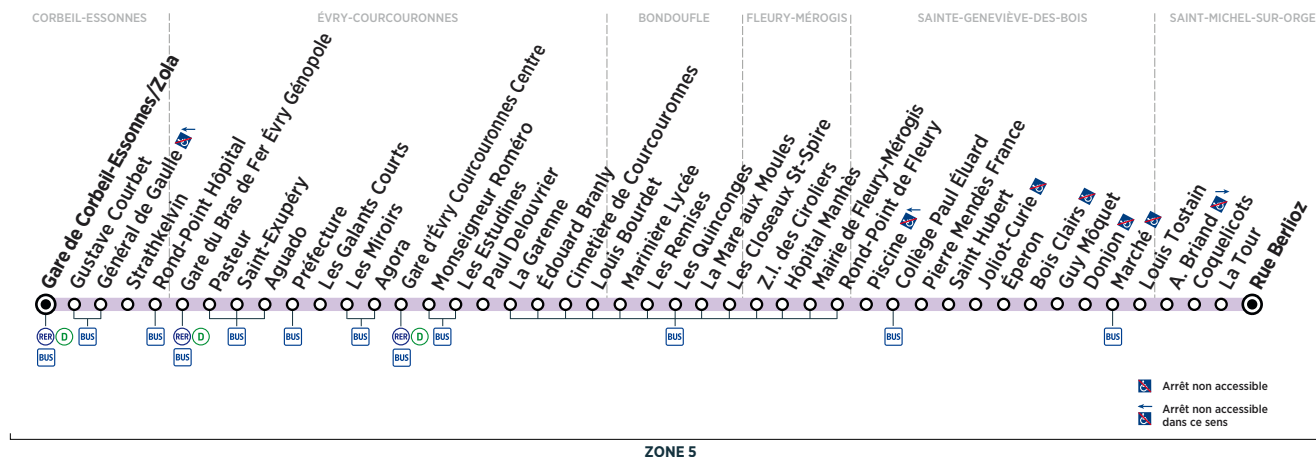

<b>CORBEIL-ESSONNES</b>	Gare de Corbeil-Essonnes/Zola	19:01	19:18	19:34	19:50	20:14	20:36	20:53	21:21	21:51	22:23	22:57	23:27
<b>ÉVRY-COURCOURONNES</b>	Gare du Bras de Fer Évry Génopole	19:09	19:26	19:41	19:57	20:21	20:43	21:00	21:28	21:58	22:30	23:04	23:34
	Gare d'Évry Courcouronnes Centre	19:21	19:37	19:51	20:06	20:29	20:51	21:08	21:36	22:06	22:38	23:12	23:42
<b>BONDOUFLE</b>	Marinière Lycée	19:35	19:52	20:06	20:21	20:40	21:02	21:19	21:47	22:17	22:49	23:23	23:53
<b>STE-GENEVIÈVE-DES-BOIS</b>	Piscine	19:47	20:04	20:18	20:33	20:51	21:13	21:30	21:58	22:28	22:59	23:33	00:03
	Marché	19:57	20:13	20:27	20:42	21:00	21:22	21:38	22:06	22:36	23:07	23:41	00:11
<b>ST-MICHEL-SUR-ORGE</b>	Rue Berlioz	20:01	20:17	20:31	20:46	21:04	21:26	21:41	22:09	22:39	23:10	23:44	00:14

www.bus-tice.com

Horaires valables à compter du 10 décembre 2018

ZONE 5

## Dimanche et jours fériés

		(1)	(1)	(1)	(1)	(1)	(1)	(1)	(1)	(1)	(1)	(1)	(1)	(1)
<b>CORBEIL-ESSONNES</b>	Gare de Corbeil-Essonnes/Zola	5:06	5:21	5:36	5:51	6:05	6:20	6:36	6:51	7:06	7:20	7:35	7:50	8:05
<b>ÉVRY-COURCOURONNES</b>	Gare du Bras de Fer Évry Génopole	5:12	5:27	5:42	5:58	6:12	6:27	6:43	6:58	7:13	7:27	7:42	7:57	8:12
	Gare d'Évry Courcouronnes Centre	5:20	5:35	5:50	6:06	6:20	6:35	6:51	7:06	7:21	7:36	7:51	8:06	8:21
<b>BONDOUFLE</b>	Marinière Lycée	5:30	5:45	6:00	6:16	6:30	6:46	7:02	7:17	7:32	7:47	8:02	8:17	8:32
<b>STE-GENEVIÈVE-DES-BOIS</b>	Piscine	5:41	5:56	6:11	6:27	6:41	6:57	7:13	7:28	7:44	7:59	8:14	8:29	8:44
	Marché													
<b>ST-MICHEL-SUR-ORGE</b>	Rue Berlioz	5:57	6:12	6:27	6:43	6:57	7:14	7:30	7:45	8:01	8:17	8:32	8:48	9:03