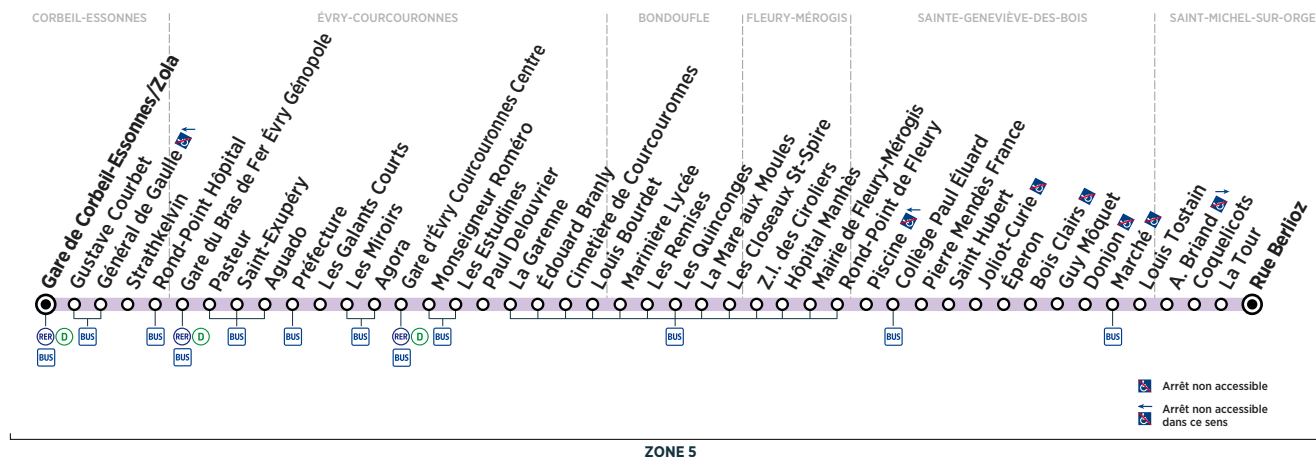

Horaires valables à compter du 10 décembre 2018

ZONE 5

## Du lundi au vendredi

CORBEIL-ESSONNES	Gare de Corbeil-Essonnes/Zola	5:01	5:18	5:33	5:50	6:02	6:16	6:24	6:34	6:44	6:52	7:00	7:05	7:07	7:10	7:22
ÉVRY-COURCOURONNES	Gare du Bras de Fer Évry Génopole	5:08	5:25	5:40	5:57	6:10	6:24	6:32	6:43	6:53	7:01	7:09	7:14	7:16	7:19	7:32
	Gare d'Évry Courcouronnes Centre	5:16	5:33	5:48	6:05	6:18	6:32	6:40	6:51	7:01	7:10	7:18	7:25	7:28	7:32	7:46
BONDOUFLE	Marinière Lycée	5:28	5:46	6:01	6:18	6:31	6:45	6:53	7:05	7:17	7:26	7:35	7:42	7:46	7:50	8:04
STE-GENEVIÈVE-DES-BOIS	Piscine	5:39	5:57	6:12	6:29	6:43	6:57	7:06	7:18	7:30	7:40	7:49	7:56	8:00	8:04	8:18
	Marché	5:47	6:05	6:20	6:38	6:52	7:06	7:15	7:27	7:40	7:50	7:59	8:06	8:10	8:14	8:28
ST-MICHEL-SUR-ORGE	Rue Berlioz	5:51	6:09	6:24	6:42	6:56	7:10	7:19	7:31	7:45	7:55	8:04	8:11	8:15	8:19	8:33

CORBEIL-ESSONNES	Gare de Corbeil-Essonnes/Zola	7:32	7:46	7:55	8:06	8:16	8:26	8:36	8:48	9:00	9:14	9:30	9:45	10:01	10:16	10:31
ÉVRY-COURCOURONNES	Gare du Bras de Fer Évry Génopole	7:42	7:56	8:05	8:16	8:26	8:36	8:46	8:58	9:10	9:24	9:40	9:55	10:11	10:26	10:41
	Gare d'Évry Courcouronnes Centre	7:56	8:10	8:19	8:30	8:40	8:50	9:00	9:10	9:22	9:36	9:52	10:07	10:23	10:38	10:53
BONDOUFLE	Marinière Lycée	8:14	8:28	8:37	8:48	8:58	9:07	9:15	9:25	9:37	9:50	10:06	10:21	10:37	10:52	11:07
STE-GENEVIÈVE-DES-BOIS	Piscine	8:28	8:42	8:51	9:02	9:12	9:20	9:28	9:38	9:50	10:03	10:18	10:33	10:49	11:04	11:19
	Marché	8:38	8:52	9:01	9:12	9:22	9:30	9:38	9:48	10:00	10:13	10:28	10:44	11:00	11:15	11:30
ST-MICHEL-SUR-ORGE	Rue Berlioz	8:43	8:57	9:06	9:17	9:27	9:35	9:43	9:53	10:05	10:18	10:33	10:49	11:05	11:20	11:35