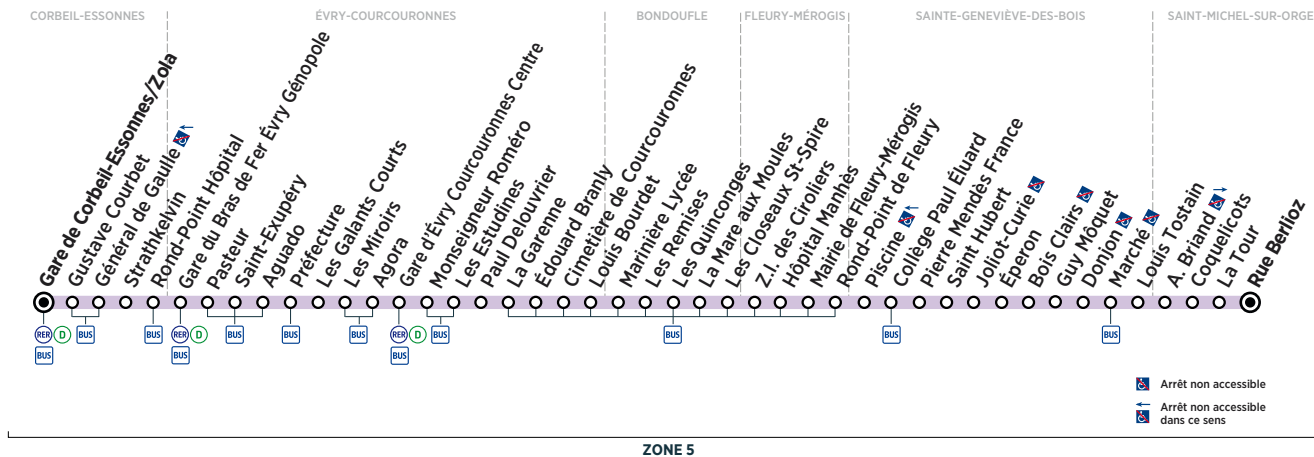

ST-MICHEL-SUR-ORGE	Rue Berlioz	19:00	19:15	19:35	19:59	20:17	20:32	20:51	21:09	21:34	22:11	22:41	23:12
STE-GENEVIÈVE-DES-BOIS	Marché	19:06	19:21	19:41	20:05	20:23	20:38	20:57	21:13	21:38	22:15	22:45	23:16
	Piscine	19:14	19:29	19:49	20:12	20:30	20:45	21:04	21:20	21:45	22:21	22:51	23:22
BONDOUFLE	Marinière Lycée	19:25	19:40	20:00	20:23	20:41	20:56	21:14	21:30	21:55	22:31	23:01	23:31
ÉVRY-COURCOURONNES	Gare d'Évry Courcouronnes Centre	19:36	19:51	20:11	20:34	20:52	21:07	21:25	21:41	22:06	22:42	23:12	23:42
	Gare du Bras de Fer Évry Génopole	19:46	20:01	20:20	20:43	21:01	21:16	21:34	21:50	22:15	22:50	23:20	23:49
CORBEIL-ESSONNES	Gare de Corbeil-Essonnes/Zola	19:53	20:07	20:26	20:49	21:07	21:22	21:40	21:56	22:21	22:55	23:25	23:53

Service 0,06 € / min
+ prix appel

www.bus-tice.com

Horaires valables à compter du 10 décembre 2018

ZONE 5

Dimanche et jours fériés

		(1)	(1)	(1)	(1)	(1)	(1)	(1)	(1)	(1)	(1)	(1)	(1)	(1)
ST-MICHEL-SUR-ORGE	Rue Berlioz	4:58	5:13	5:28	5:43	5:58	6:12	6:27	6:42	6:57	7:12	7:27	7:42	7:54
STE-GENEVIÈVE-DES-BOIS	Marché													
	Piscine	5:14	5:29	5:44	5:59	6:14	6:29	6:44	6:59	7:14	7:29	7:44	7:59	8:12
BONDOUFLE	Marinière Lycée	5:25	5:40	5:55	6:10	6:25	6:40	6:55	7:10	7:25	7:40	7:55	8:10	8:23
ÉVRY-COURCOURONNES	Gare d'Évry Courcouronnes Centre	5:36	5:51	6:06	6:21	6:36	6:51	7:06	7:21	7:36	7:51	8:06	8:21	8:34
	Gare du Bras de Fer Évry Génopole	5:43	5:58	6:13	6:28	6:44	6:59	7:14	7:29	7:45	8:00	8:15	8:30	8:44
CORBEIL-ESSONNES	Gare de Corbeil-Essonnes/Zola	5:49	6:04	6:19	6:34	6:50	7:05	7:20	7:35	7:51	8:06	8:21	8:37	8:51