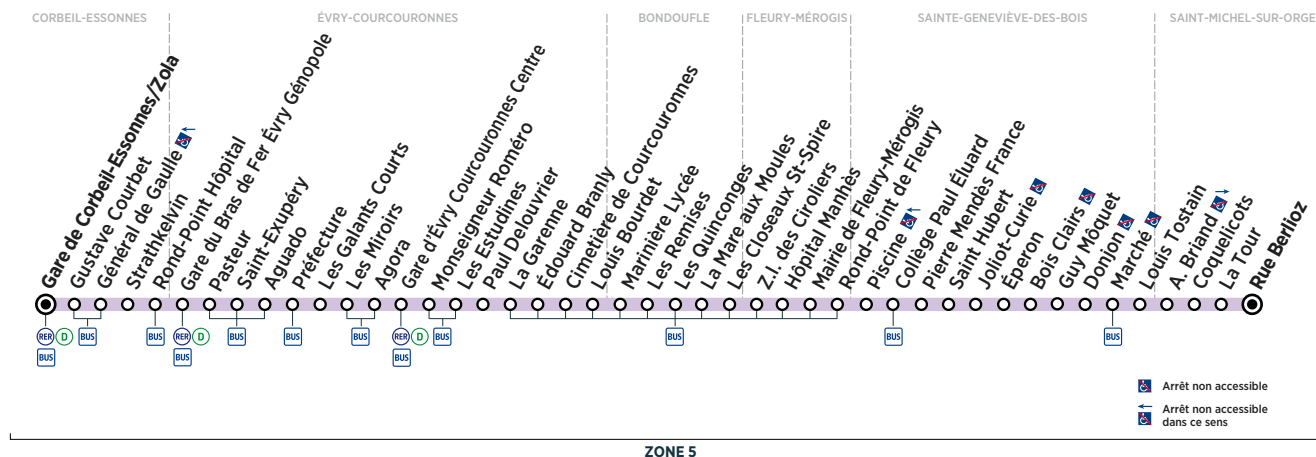

Horaires valables à compter du 10 décembre 2018

Du lundi au vendredi

ST-MICHEL-SUR-ORGE	Rue Berlioz	4:57	5:14	5:28	5:43	5:56	6:06	6:15	6:25	6:33	6:43	6:51	7:01	7:11	7:21	7:33
STE-GENEVIÈVE-DES-BOIS	Marché	5:02	5:19	5:33	5:48	6:02	6:12	6:21	6:31	6:39	6:49	6:57	7:07	7:17	7:27	7:40
	Piscine	5:09	5:26	5:40	5:55	6:11	6:21	6:30	6:40	6:48	6:58	7:06	7:16	7:26	7:36	7:49
BONDOUFLE	Marinière Lycée	5:20	5:38	5:52	6:07	6:23	6:34	6:43	6:53	7:01	7:11	7:19	7:29	7:39	7:49	8:02
ÉVRY-COURCOURONNES	Gare d'Évry Courcouronnes Centre	5:31	5:49	6:04	6:20	6:37	6:49	6:58	7:09	7:18	7:28	7:37	7:48	7:58	8:08	8:22
	Gare du Bras de Fer Évry Génopole	5:39	5:57	6:12	6:28	6:46	6:58	7:07	7:18	7:27	7:39	7:48	7:59	8:10	8:20	8:34
CORBEIL-ESSONNES	Gare de Corbeil-Essonnes/Zola	5:45	6:03	6:18	6:35	6:53	7:05	7:14	7:25	7:34	7:46	7:55	8:06	8:17	8:27	8:41

ST-MICHEL-SUR-ORGE	Rue Berlioz	7:41	7:50	8:00	8:09	8:19	8:31	8:40	8:51	9:00	9:10	9:25	9:39	9:53	10:07	10:22
STE-GENEVIÈVE-DES-BOIS	Marché	7:48	7:57	8:07	8:16	8:26	8:38	8:47	8:58	9:07	9:17	9:32	9:46	10:00	10:14	10:29
	Piscine	7:57	8:07	8:17	8:26	8:36	8:48	8:57	9:07	9:16	9:26	9:41	9:55	10:09	10:23	10:38
BONDOUFLE	Marinière Lycée	8:10	8:20	8:30	8:39	8:49	9:01	9:10	9:20	9:29	9:39	9:54	10:08	10:22	10:35	10:51
ÉVRY-COURCOURONNES	Gare d'Évry Courcouronnes Centre	8:30	8:40	8:50	8:59	9:08	9:19	9:28	9:36	9:43	9:53	10:08	10:22	10:36	10:49	11:05
	Gare du Bras de Fer Évry Génopole	8:41	8:51	9:01	9:10	9:19	9:30	9:39	9:47	9:54	10:04	10:19	10:33	10:48	11:01	11:17
CORBEIL-ESSONNES	Gare de Corbeil-Essonnes/Zola	8:48	8:58	9:08	9:17	9:26	9:37	9:46	9:54	10:01	10:11	10:26	10:40	10:55	11:08	11:24