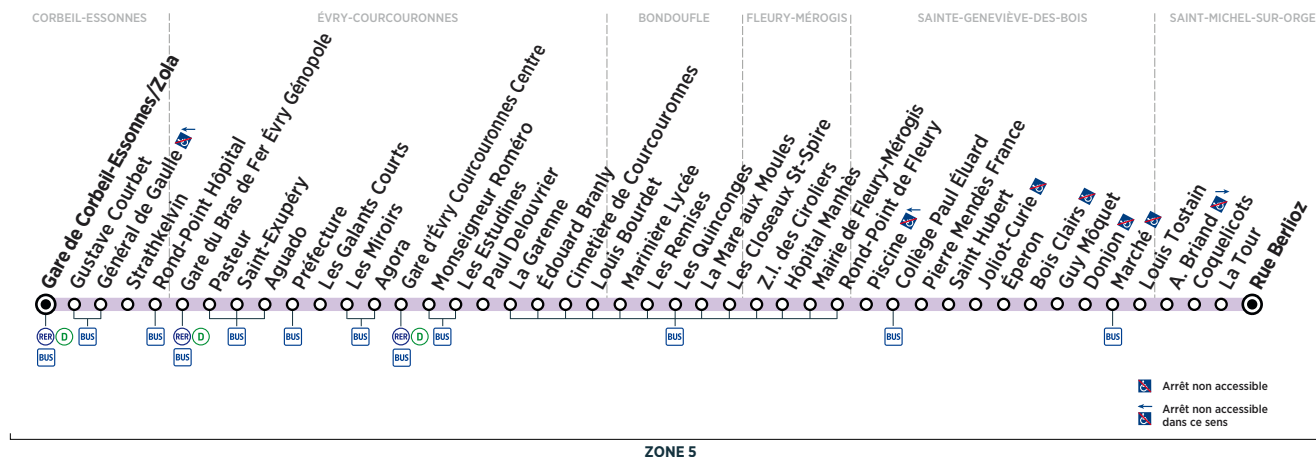

ST-MICHEL-SUR-ORGE	Rue Berlioz	19:33	19:44	19:54	20:03	20:15	20:35	20:59	21:19	21:34	21:59	22:18	22:34	22:55	23:18
STE-GENEVIÈVE-DES-BOIS	Marché	19:39	19:50	20:00	20:09	20:21	20:41	21:04	21:24	21:39	22:04	22:23	22:39	23:00	23:23
	Piscine	19:47	19:58	20:08	20:17	20:29	20:48	21:11	21:31	21:46	22:11	22:30	22:46	23:06	23:29
BONDOUFLE	Marinière Lycée	19:59	20:10	20:20	20:29	20:41	21:00	21:22	21:42	21:57	22:22	22:41	22:57	23:17	23:40
ÉVRY-COURCOURONNES	Gare d'Évry Courcouronnes Centre	20:12	20:23	20:33	20:41	20:53	21:12	21:34	21:54	22:08	22:33	22:52	23:08	23:28	23:51
	Gare du Bras de Fer Évry Génopole	20:22	20:33	20:42	20:50	21:02	21:21	21:43	22:02	22:15	22:40	22:59	23:15	23:35	23:58
CORBEIL-ESSONNES	Gare de Corbeil-Essonnes/Zola	20:29	20:40	20:49	20:57	21:08	21:27	21:49	22:08	22:21	22:46	23:04	23:20	23:40	00:03

Horaires valables à compter du 10 décembre 2018

ZONE 5

Samedi

ST-MICHEL-SUR-ORGE	Rue Berlioz	5:03	5:18	5:33	5:48	6:02	6:17	6:32	6:47	7:02	7:17	7:31	7:45	7:59	8:16
STE-GENEVIÈVE-DES-BOIS	Marché	5:07	5:22	5:37	5:52	6:07	6:22	6:37	6:52	7:07	7:22	7:37	7:51	8:05	8:22
	Piscine	5:14	5:29	5:44	5:59	6:14	6:29	6:44	6:59	7:14	7:29	7:44	7:58	8:12	8:29
BONDOUFLE	Marinière Lycée	5:25	5:40	5:55	6:10	6:25	6:40	6:55	7:10	7:25	7:40	7:55	8:09	8:23	8:40
ÉVRY-COURCOURONNES	Gare d'Évry Courcouronnes Centre	5:36	5:51	6:06	6:21	6:36	6:51	7:06	7:21	7:36	7:51	8:07	8:21	8:35	8:52
	Gare du Bras de Fer Évry Génopole	5:43	5:58	6:13	6:28	6:44	6:59	7:14	7:29	7:45	8:00	8:16	8:30	8:45	9:02
CORBEIL-ESSONNES	Gare de Corbeil-Essonnes/Zola	5:49	6:04	6:19	6:34	6:50	7:05	7:20	7:35	7:51	8:06	8:22	8:37	8:52	9:09