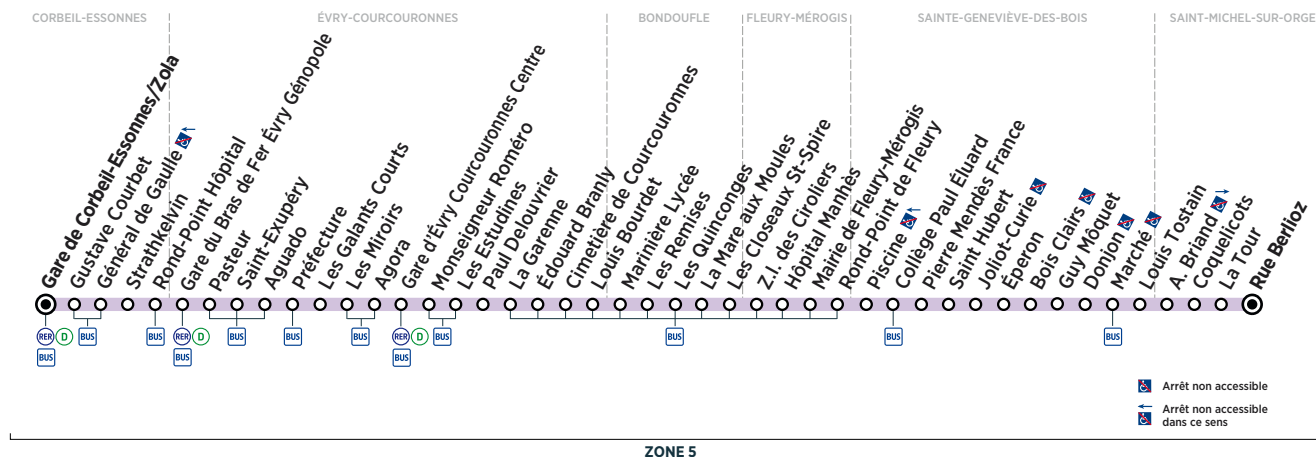

Horaires valables à compter du 10 décembre 2018

ZONE 5

Dimanche et jours fériés

(1) (1) (1)

ST-MICHEL-SUR-ORGE	Rue Berlioz	14:35	14:50	15:06	15:24	15:39	15:54	16:09	16:24	16:39	16:54	17:10	17:25	17:40
STE-GENEVIÈVE-DES-BOIS	Marché				15:31	15:46	16:01	16:16	16:31	16:46	17:01	17:16	17:31	17:46
	Piscine	14:54	15:09	15:25	15:40	15:55	16:10	16:25	16:40	16:55	17:10	17:25	17:40	17:55
BONDOUFLE	Marinière Lycée	15:06	15:21	15:37	15:52	16:07	16:22	16:37	16:52	17:07	17:22	17:37	17:52	18:07
ÉVRY-COURCOURONNES	Gare d'Évry Courcouronnes Centre	15:21	15:36	15:51	16:06	16:21	16:36	16:51	17:06	17:21	17:36	17:51	18:06	18:21
	Gare du Bras de Fer Évry Génopole	15:33	15:48	16:03	16:18	16:33	16:48	17:03	17:18	17:33	17:48	18:03	18:18	18:33
CORBEIL-ESSONNES	Gare de Corbeil-Essonnes/Zola	15:40	15:55	16:10	16:25	16:40	16:55	17:10	17:25	17:40	17:55	18:10	18:25	18:40

ST-MICHEL-SUR-ORGE	Rue Berlioz	17:57	18:13	18:28	18:44	19:00	19:15	19:35	19:59	20:17	20:32	20:51	21:09	21:32
STE-GENEVIÈVE-DES-BOIS	Marché	18:03	18:19	18:34	18:50	19:06	19:21	19:41	20:05	20:23	20:38	20:57	21:13	21:36
	Piscine	18:12	18:28	18:43	18:59	19:14	19:29	19:49	20:12	20:30	20:45	21:04	21:20	21:43
BONDOUFLE	Marinière Lycée	18:24	18:39	18:54	19:10	19:25	19:40	20:00	20:23	20:41	20:56	21:14	21:30	21:53
ÉVRY-COURCOURONNES	Gare d'Évry Courcouronnes Centre	18:37	18:51	19:06	19:21	19:36	19:51	20:11	20:34	20:52	21:07	21:25	21:41	22:04
	Gare du Bras de Fer Évry Génopole	18:48	19:02	19:17	19:32	19:46	20:01	20:20	20:43	21:01	21:16	21:34	21:50	22:13
CORBEIL-ESSONNES	Gare de Corbeil-Essonnes/Zola	18:55	19:09	19:24	19:39	19:53	20:07	20:26	20:49	21:07	21:22	21:40	21:56	22:19

ST-MICHEL-SUR-ORGE	Rue Berlioz	22:12	22:41	23:13
STE-GENEVIÈVE-DES-BOIS	Marché	22:16	22:45	23:17
	Piscine	22:22	22:51	23:23
BONDOUFLE	Marinière Lycée	22:32	23:01	23:32
ÉVRY-COURCOURONNES	Gare d'Évry Courcouronnes Centre	22:42	23:11	23:42
	Gare du Bras de Fer Évry Génopole	22:50	23:19	23:49
CORBEIL-ESSONNES	Gare de Corbeil-Essonnes/Zola	22:55	23:24	23:53

i Bon à savoir

Nos conducteurs s'efforcent en permanence de respecter ces horaires. Les conditions de circulation peuvent toutefois causer occasionnellement des retards.

(1) Les services au départ de St-Michel-sur-Orge Rue Berlioz de 4h58 à 15h06 ne desservent pas l'arrêt Ste-Genève-des-Bois Marché, les dimanches et jours fériés.

Contact
Centre Essonne

0 810 401 402 Service 0,06 € / min
+ prix appel
www.bus-tice.com