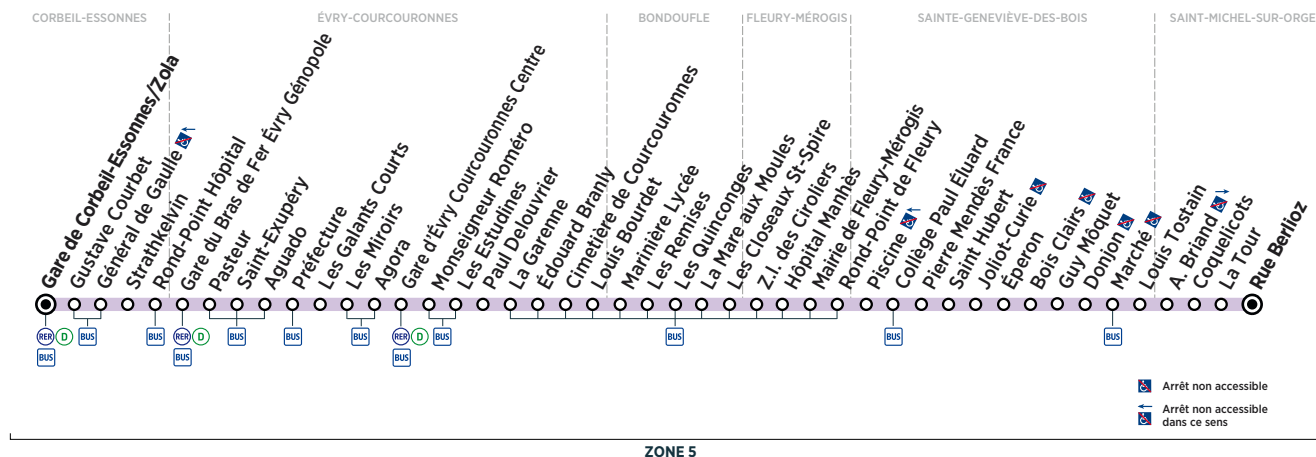

ST-MICHEL-SUR-ORGE	Rue Berlioz	10:37	10:52	11:08	11:21	11:36	11:51	12:06	12:20	12:35	12:51	13:06	13:20	13:34	13:48	14:04
STE-GENEVIÈVE-DES-BOIS	Marché	10:44	10:59	11:15	11:28	11:43	11:58	12:13	12:27	12:42	12:58	13:13	13:27	13:41	13:55	14:11
	Piscine	10:53	11:08	11:24	11:37	11:52	12:07	12:22	12:36	12:51	13:07	13:22	13:36	13:50	14:04	14:20
BONDOUFLE	Marinière Lycée	11:06	11:21	11:38	11:51	12:06	12:21	12:36	12:50	13:05	13:21	13:36	13:50	14:04	14:18	14:34
ÉVRY-COURCOURONNES	Gare d'Évry Courcouronnes Centre	11:20	11:35	11:52	12:05	12:20	12:35	12:50	13:04	13:19	13:35	13:50	14:04	14:18	14:32	14:48
	Gare du Bras de Fer Évry Génopole	11:32	11:47	12:04	12:17	12:32	12:47	13:02	13:16	13:31	13:47	14:02	14:16	14:30	14:44	15:00
CORBEIL-ESSONNES	Gare de Corbeil-Essonnes/Zola	11:39	11:54	12:11	12:24	12:39	12:54	13:09	13:23	13:38	13:54	14:09	14:23	14:37	14:51	15:08

Horaires valables à compter du 10 décembre 2018

Du lundi au vendredi

ST-MICHEL-SUR-ORGE	Rue Berlioz	14:20	14:35	14:49	14:57	15:06	15:17	15:26	15:36	15:46	15:56	16:06	16:16	16:25	16:32	16:44
STE-GENEVIÈVE-DES-BOIS	Marché	14:27	14:42	14:56	15:04	15:13	15:24	15:33	15:43	15:53	16:03	16:13	16:23	16:32	16:40	16:52
	Piscine	14:36	14:51	15:05	15:13	15:22	15:33	15:42	15:52	16:02	16:12	16:22	16:32	16:42	16:50	17:02
BONDOUFLE	Marinière Lycée	14:50	15:05	15:19	15:27	15:36	15:47	15:56	16:06	16:16	16:26	16:36	16:46	16:56	17:04	17:16
ÉVRY-COURCOURONNES	Gare d'Évry Courcouronnes Centre	15:04	15:19	15:33	15:41	15:50	16:01	16:11	16:22	16:32	16:42	16:52	17:02	17:14	17:23	17:35
	Gare du Bras de Fer Évry Génopole	15:16	15:31	15:45	15:53	16:02	16:13	16:23	16:34	16:44	16:54	17:04	17:14	17:26	17:35	17:47
CORBEIL-ESSONNES	Gare de Corbeil-Essonnes/Zola	15:24	15:39	15:53	16:01	16:10	16:21	16:31	16:42	16:52	17:02	17:12	17:22	17:34	17:43	17:55