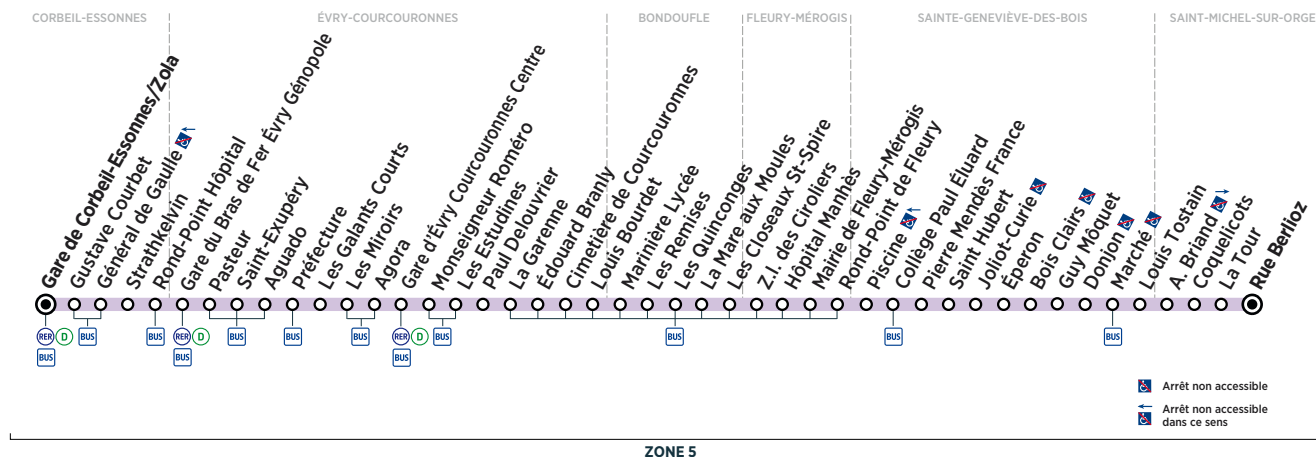

ST-MICHEL-SUR-ORGE	Rue Berlioz	11:53	12:09	12:23	12:40	12:53	13:09	13:23	13:38	13:52	14:07	14:22	14:38	14:52	15:09
STE-GENEVIÈVE-DES-BOIS	Marché	12:00	12:16	12:30	12:46	12:59	13:15	13:29	13:44	13:58	14:14	14:29	14:45	14:59	15:16
	Piscine	12:09	12:25	12:39	12:55	13:08	13:24	13:38	13:53	14:07	14:23	14:38	14:54	15:08	15:25
BONDOUFLE	Marinière Lycée	12:22	12:38	12:52	13:08	13:21	13:37	13:51	14:06	14:20	14:36	14:50	15:06	15:20	15:37
ÉVRY-COURCOURONNES	Gare d'Évry Courcouronnes Centre	12:35	12:51	13:05	13:21	13:34	13:51	14:05	14:21	14:35	14:51	15:05	15:21	15:35	15:51
	Gare du Bras de Fer Évry Génopole	12:46	13:02	13:16	13:32	13:46	14:03	14:17	14:33	14:47	15:03	15:17	15:33	15:47	16:03
CORBEIL-ESSONNES	Gare de Corbeil-Essonnes/Zola	12:55	13:11	13:25	13:41	13:55	14:10	14:24	14:40	14:54	15:10	15:24	15:40	15:54	16:10

Service 0,06 € / min
+ prix appel

www.bus-tice.com

Horaires valables à compter du 10 décembre 2018

Samedi

ST-MICHEL-SUR-ORGE	Rue Berlioz	15:23	15:39	15:53	16:09	16:23	16:39	16:54	17:10	17:26	17:40	17:56	18:12	18:28	18:44
STE-GENEVIÈVE-DES-BOIS	Marché	15:30	15:46	16:00	16:16	16:30	16:46	17:01	17:16	17:32	17:46	18:02	18:18	18:34	18:50
	Piscine	15:39	15:55	16:09	16:25	16:39	16:55	17:10	17:25	17:41	17:55	18:11	18:27	18:43	18:59
BONDOUFLE	Marinière Lycée	15:51	16:07	16:21	16:37	16:51	17:07	17:22	17:37	17:53	18:07	18:23	18:38	18:54	19:10
ÉVRY-COURCOURONNES	Gare d'Évry Courcouronnes Centre	16:05	16:21	16:35	16:51	17:05	17:21	17:36	17:51	18:07	18:21	18:37	18:51	19:06	19:21
	Gare du Bras de Fer Évry Génopole	16:17	16:33	16:47	17:03	17:17	17:33	17:48	18:03	18:19	18:33	18:48	19:02	19:17	19:32
CORBEIL-ESSONNES	Gare de Corbeil-Essonnes/Zola	16:24	16:40	16:54	17:10	17:24	17:40	17:55	18:10	18:26	18:40	18:55	19:09	19:24	19:39