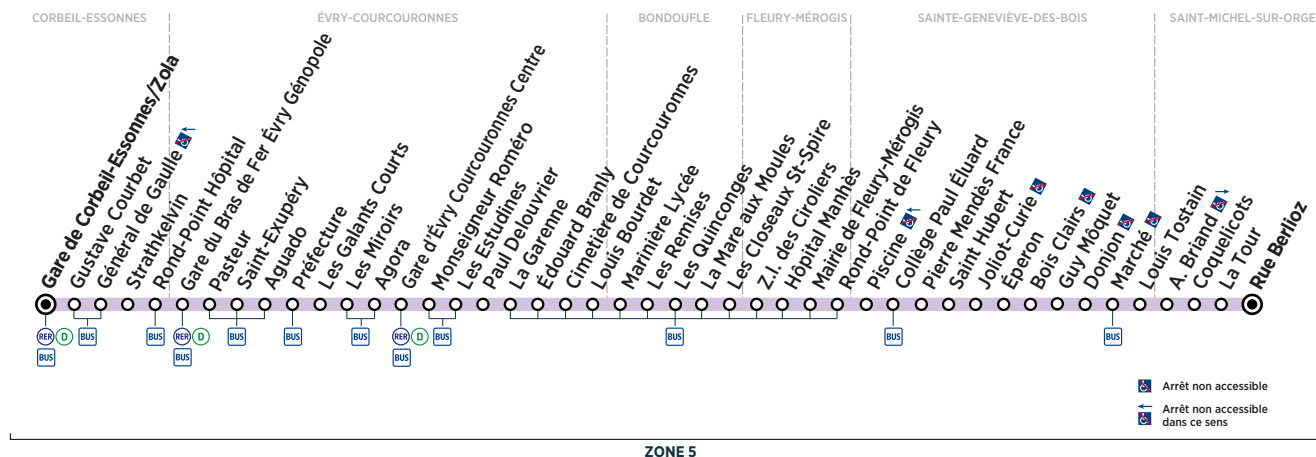

CORBEIL-ESSONNES	Gare de Corbeil-Essonnes/Zola	11:57	12:12	12:27	12:42	12:58	13:13	13:29	13:44	13:59	14:14	14:30	14:45	15:00	15:15
ÉVRY-COURCOURONNES	Gare du Bras de Fer Évry Génopole	12:07	12:22	12:37	12:52	13:07	13:22	13:38	13:53	14:08	14:23	14:38	14:53	15:08	15:23
	Gare d'Évry Courcouronnes Centre	12:21	12:36	12:51	13:06	13:21	13:36	13:51	14:06	14:21	14:36	14:51	15:06	15:21	15:36
BONDOUFLE	Marinière Lycée	12:34	12:49	13:04	13:19	13:34	13:50	14:05	14:20	14:35	14:50	15:05	15:20	15:35	15:50
STE-GENEVIÈVE-DES-BOIS	Piscine	12:48	13:03	13:17	13:32	13:47	14:03	14:18	14:33	14:48	15:03	15:18	15:33	15:47	16:02
	Marché	12:59	13:14	13:28	13:43	13:58	14:14	14:29	14:44	14:59	15:14	15:29	15:44	15:58	16:13
ST-MICHEL-SUR-ORGE	Rue Berlioz	13:03	13:18	13:32	13:47	14:02	14:18	14:33	14:48	15:03	15:18	15:33	15:48	16:02	16:17

Service 0,06 € / min
+ prix appel

www.bus-tice.com

Horaires valables à compter du 10 décembre 2018

**Samedi**

CORBEIL-ESSONNES	Gare de Corbeil-Essonnes/Zola	15:30	15:45	16:00	16:15	16:30	16:45	17:00	17:15	17:30	17:45	18:01	18:16	18:31	18:46
ÉVRY-COURCOURONNES	Gare du Bras de Fer Évry Génopole	15:38	15:53	16:08	16:23	16:38	16:53	17:08	17:23	17:38	17:53	18:09	18:24	18:39	18:54
	Gare d'Évry Courcouronnes Centre	15:51	16:06	16:21	16:36	16:51	17:06	17:21	17:36	17:51	18:06	18:21	18:36	18:51	19:06
BONDOUFLE	Marinière Lycée	16:05	16:20	16:35	16:50	17:05	17:20	17:35	17:50	18:05	18:20	18:35	18:50	19:05	19:20
STE-GENEVIÈVE-DES-BOIS	Piscine	16:17	16:32	16:47	17:02	17:17	17:32	17:47	18:02	18:17	18:32	18:47	19:02	19:17	19:32
	Marché	16:28	16:43	16:58	17:13	17:28	17:43	17:58	18:13	18:28	18:43	18:58	19:12	19:27	19:42
ST-MICHEL-SUR-ORGE	Rue Berlioz	16:32	16:47	17:02	17:17	17:32	17:47	18:02	18:17	18:32	18:47	19:02	19:16	19:31	19:46