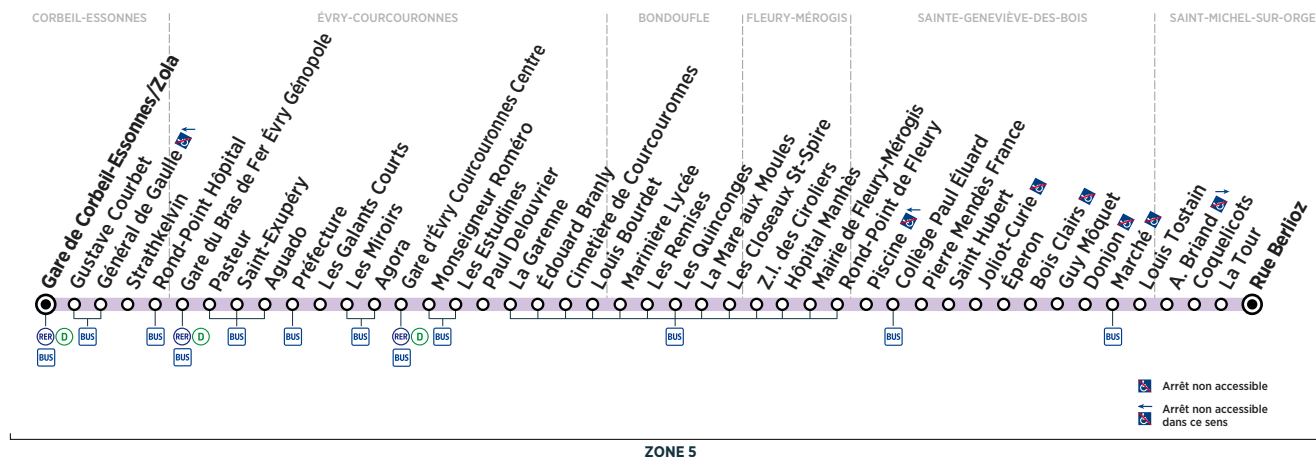

CORBEIL-ESSONNES	Gare de Corbeil-Essonnes/Zola	22:23	22:59	23:27
ÉVRY-COURCOURONNES	Gare du Bras de Fer Évry Génopole	22:30	23:06	23:34
	Gare d'Évry Courcouronnes Centre	22:38	23:14	23:42
BONDOUFLE	Marinière Lycée	22:49	23:25	23:53
STE-GENEVIÈVE-DES-BOIS	Piscine	22:59	23:35	00:03
	Marché	23:07	23:43	00:11
ST-MICHEL-SUR-ORGE	Rue Berlioz	23:10	23:46	00:14

Service 0,06 € / min
+ prix appel

www.bus-tice.com

Horaires valables à compter du 10 décembre 2018

Du lundi au vendredi

ST-MICHEL-SUR-ORGE	Rue Berlioz	4:57	5:14	5:28	5:43	5:56	6:06	6:15	6:25	6:33	6:43	6:51	7:01	7:11	7:21	7:33
STE-GENEVIÈVE-DES-BOIS	Marché	5:02	5:19	5:33	5:48	6:02	6:12	6:21	6:31	6:39	6:49	6:57	7:07	7:17	7:27	7:40
	Piscine	5:09	5:26	5:40	5:55	6:11	6:21	6:30	6:40	6:48	6:58	7:06	7:16	7:26	7:36	7:49
BONDOUFLE	Marinière Lycée	5:20	5:38	5:52	6:07	6:23	6:34	6:43	6:53	7:01	7:11	7:19	7:29	7:39	7:49	8:02
ÉVRY-COURCOURONNES	Gare d'Évry Courcouronnes Centre	5:31	5:49	6:04	6:20	6:37	6:49	6:58	7:09	7:18	7:28	7:37	7:48	7:58	8:08	8:22
	Gare du Bras de Fer Évry Génopole	5:39	5:57	6:12	6:28	6:46	6:58	7:07	7:18	7:27	7:39	7:48	7:59	8:10	8:20	8:34
CORBEIL-ESSONNES	Gare de Corbeil-Essonnes/Zola	5:45	6:03	6:18	6:35	6:53	7:05	7:14	7:25	7:34	7:46	7:55	8:06	8:17	8:27	8:41