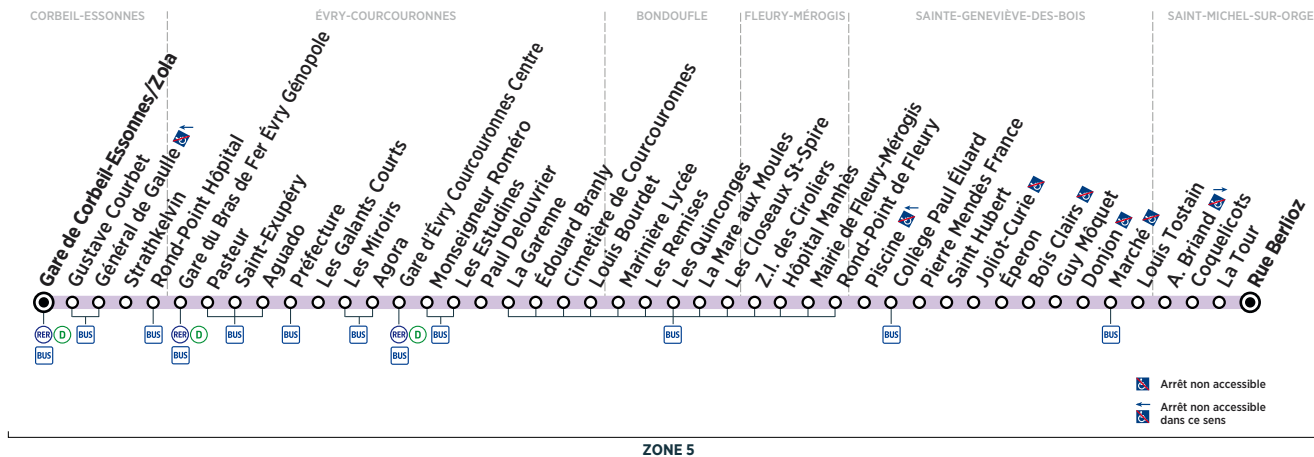

ST-MICHEL-SUR-ORGE	Rue Berlioz	19:00	19:15	19:35	19:59	20:17	20:32	20:51	21:09	21:34	22:11	22:41	23:12
STE-GENEVIÈVE-DES-BOIS	Marché	19:06	19:21	19:41	20:05	20:23	20:38	20:57	21:13	21:38	22:15	22:45	23:16
	Piscine	19:14	19:29	19:49	20:12	20:30	20:45	21:04	21:20	21:45	22:21	22:51	23:22
BONDOUFLE	Marinière Lycée	19:25	19:40	20:00	20:23	20:41	20:56	21:14	21:30	21:55	22:31	23:01	23:31
ÉVRY-COURCOURONNES	Gare d'Évry Courcouronnes Centre	19:36	19:51	20:11	20:34	20:52	21:07	21:25	21:41	22:06	22:42	23:12	23:42
	Gare du Bras de Fer Évry Génopole	19:46	20:01	20:20	20:43	21:01	21:16	21:34	21:50	22:15	22:50	23:20	23:49
CORBEIL-ESSONNES	Gare de Corbeil-Essonnes/Zola	19:53	20:07	20:26	20:49	21:07	21:22	21:40	21:56	22:21	22:55	23:25	23:53

www.bus-tice.com

Horaires valables à compter du 10 décembre 2018

ZONE 5

Dimanche et jours fériés

		(1)	(1)	(1)	(1)	(1)	(1)	(1)	(1)	(1)	(1)	(1)	(1)	(1)
ST-MICHEL-SUR-ORGE	Rue Berlioz	4:58	5:13	5:28	5:43	5:58	6:12	6:27	6:42	6:57	7:12	7:27	7:42	7:54
STE-GENEVIÈVE-DES-BOIS	Marché													
	Piscine	5:14	5:29	5:44	5:59	6:14	6:29	6:44	6:59	7:14	7:29	7:44	7:59	8:12
BONDOUFLE	Marinière Lycée	5:25	5:40	5:55	6:10	6:25	6:40	6:55	7:10	7:25	7:40	7:55	8:10	8:23
ÉVRY-COURCOURONNES	Gare d'Évry Courcouronnes Centre	5:36	5:51	6:06	6:21	6:36	6:51	7:06	7:21	7:36	7:51	8:06	8:21	8:34
	Gare du Bras de Fer Évry Génopole	5:43	5:58	6:13	6:28	6:44	6:59	7:14	7:29	7:45	8:00	8:15	8:30	8:44
CORBEIL-ESSONNES	Gare de Corbeil-Essonnes/Zola	5:49	6:04	6:19	6:34	6:50	7:05	7:20	7:35	7:51	8:06	8:21	8:37	8:51