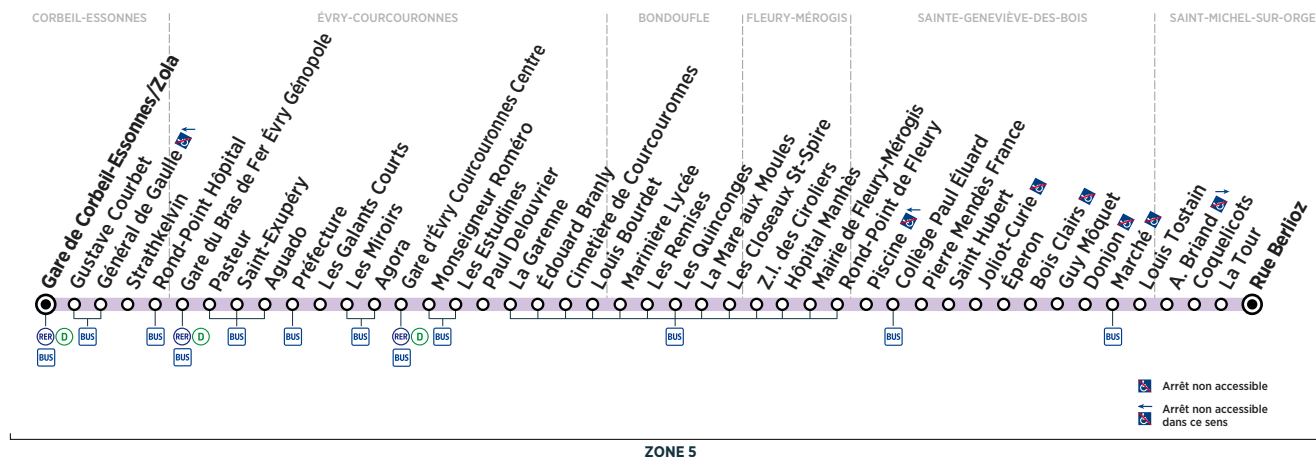

Horaires valables à compter du 10 décembre 2018

ZONE 5

Du lundi au vendredi

CORBEIL-ESSONNES	Gare de Corbeil-Essonnes/Zola	5:01	5:18	5:33	5:50	6:02	6:16	6:24	6:34	6:44	6:52	7:00	7:05	7:07	7:10	7:22
ÉVRY-COURCOURONNES	Gare du Bras de Fer Évry Génopole	5:08	5:25	5:40	5:57	6:10	6:24	6:32	6:43	6:53	7:01	7:09	7:14	7:16	7:19	7:32
	Gare d'Évry Courcouronnes Centre	5:16	5:33	5:48	6:05	6:18	6:32	6:40	6:51	7:01	7:10	7:18	7:25	7:28	7:32	7:46
BONDOUFLE	Marinière Lycée	5:28	5:46	6:01	6:18	6:31	6:45	6:53	7:05	7:17	7:26	7:35	7:42	7:46	7:50	8:04
STE-GENEVIÈVE-DES-BOIS	Piscine	5:39	5:57	6:12	6:29	6:43	6:57	7:06	7:18	7:30	7:40	7:49	7:56	8:00	8:04	8:18
	Marché	5:47	6:05	6:20	6:38	6:52	7:06	7:15	7:27	7:40	7:50	7:59	8:06	8:10	8:14	8:28
ST-MICHEL-SUR-ORGE	Rue Berlioz	5:51	6:09	6:24	6:42	6:56	7:10	7:19	7:31	7:45	7:55	8:04	8:11	8:15	8:19	8:33

CORBEIL-ESSONNES	Gare de Corbeil-Essonnes/Zola	7:32	7:46	7:55	8:06	8:16	8:26	8:36	8:48	9:00	9:14	9:30	9:45	10:01	10:16	10:31
ÉVRY-COURCOURONNES	Gare du Bras de Fer Évry Génopole	7:42	7:56	8:05	8:16	8:26	8:36	8:46	8:58	9:10	9:24	9:40	9:55	10:11	10:26	10:41
	Gare d'Évry Courcouronnes Centre	7:56	8:10	8:19	8:30	8:40	8:50	9:00	9:10	9:22	9:36	9:52	10:07	10:23	10:38	10:53
BONDOUFLE	Marinière Lycée	8:14	8:28	8:37	8:48	8:58	9:07	9:15	9:25	9:37	9:50	10:06	10:21	10:37	10:52	11:07
STE-GENEVIÈVE-DES-BOIS	Piscine	8:28	8:42	8:51	9:02	9:12	9:20	9:28	9:38	9:50	10:03	10:18	10:33	10:49	11:04	11:19
	Marché	8:38	8:52	9:01	9:12	9:22	9:30	9:38	9:48	10:00	10:13	10:28	10:44	11:00	11:15	11:30
ST-MICHEL-SUR-ORGE	Rue Berlioz	8:43	8:57	9:06	9:17	9:27	9:35	9:43	9:53	10:05	10:18	10:33	10:49	11:05	11:20	11:35