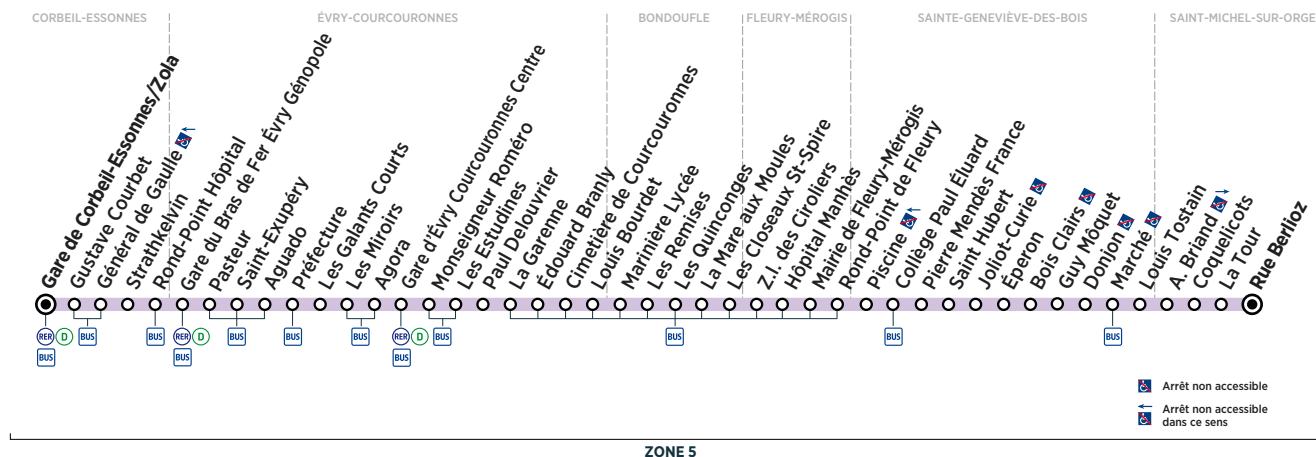

ST-MICHEL-SUR-ORGE	Rue Berlioz	19:33	19:44	19:54	20:03	20:15	20:35	20:59	21:19	21:34	21:59	22:18	22:34	22:55	23:18
STE-GENEVIÈVE-DES-BOIS	Marché	19:39	19:50	20:00	20:09	20:21	20:41	21:04	21:24	21:39	22:04	22:23	22:39	23:00	23:23
	Piscine	19:47	19:58	20:08	20:17	20:29	20:48	21:11	21:31	21:46	22:11	22:30	22:46	23:06	23:29
BONDOUFLE	Marinière Lycée	19:59	20:10	20:20	20:29	20:41	21:00	21:22	21:42	21:57	22:22	22:41	22:57	23:17	23:40
ÉVRY-COURCOURONNES	Gare d'Évry Courcouronnes Centre	20:12	20:23	20:33	20:41	20:53	21:12	21:34	21:54	22:08	22:33	22:52	23:08	23:28	23:51
	Gare du Bras de Fer Évry Génopole	20:22	20:33	20:42	20:50	21:02	21:21	21:43	22:02	22:15	22:40	22:59	23:15	23:35	23:58
CORBEIL-ESSONNES	Gare de Corbeil-Essonnes/Zola	20:29	20:40	20:49	20:57	21:08	21:27	21:49	22:08	22:21	22:46	23:04	23:20	23:40	00:03

Horaires valables à compter du 10 décembre 2018

**Samedi**

ST-MICHEL-SUR-ORGE	Rue Berlioz	5:03	5:18	5:33	5:48	6:02	6:17	6:32	6:47	7:02	7:17	7:31	7:45	7:59	8:16
STE-GENEVIÈVE-DES-BOIS	Marché	5:07	5:22	5:37	5:52	6:07	6:22	6:37	6:52	7:07	7:22	7:37	7:51	8:05	8:22
	Piscine	5:14	5:29	5:44	5:59	6:14	6:29	6:44	6:59	7:14	7:29	7:44	7:58	8:12	8:29
BONDOUFLE	Marinière Lycée	5:25	5:40	5:55	6:10	6:25	6:40	6:55	7:10	7:25	7:40	7:55	8:09	8:23	8:40
ÉVRY-COURCOURONNES	Gare d'Évry Courcouronnes Centre	5:36	5:51	6:06	6:21	6:36	6:51	7:06	7:21	7:36	7:51	8:07	8:21	8:35	8:52
	Gare du Bras de Fer Évry Génopole	5:43	5:58	6:13	6:28	6:44	6:59	7:14	7:29	7:45	8:00	8:16	8:30	8:45	9:02
CORBEIL-ESSONNES	Gare de Corbeil-Essonnes/Zola	5:49	6:04	6:19	6:34	6:50	7:05	7:20	7:35	7:51	8:06	8:22	8:37	8:52	9:09