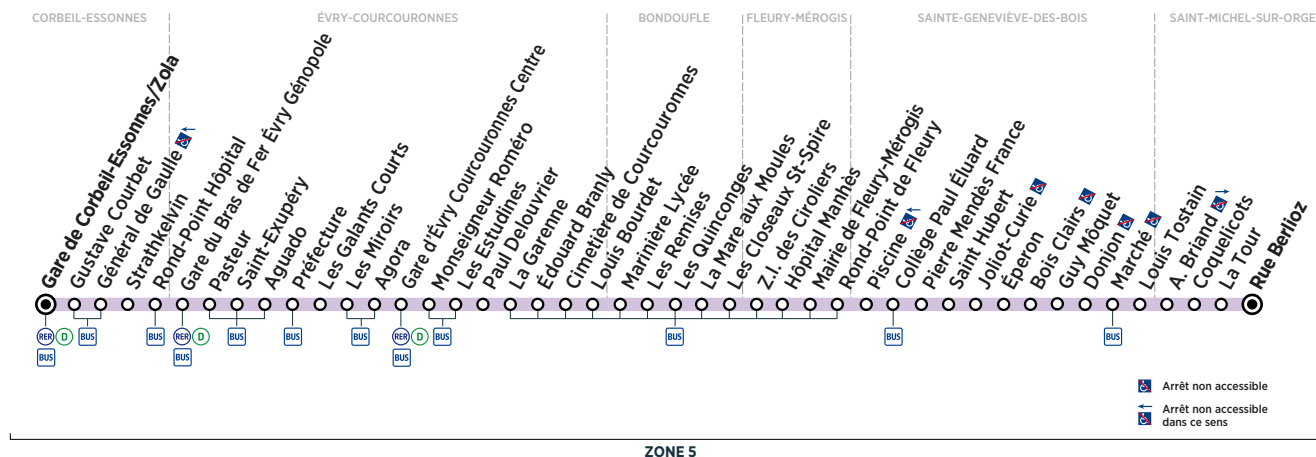

Horaires valables à compter du 10 décembre 2018

Dimanche et jours fériés

CORBEIL-ESSONNES	Gare de Corbeil-Essonnes/Zola	14:45	15:00	15:15	15:30	15:45	16:00	16:15	16:30	16:45	17:00	17:15	17:30	17:45
ÉVRY-COURCOURONNES	Gare du Bras de Fer Évry Génopole	14:53	15:08	15:23	15:38	15:53	16:08	16:23	16:38	16:53	17:08	17:23	17:38	17:53
	Gare d'Évry Courcouronnes Centre	15:06	15:21	15:36	15:51	16:06	16:21	16:36	16:51	17:06	17:21	17:36	17:51	18:06
BONDOUFLE	Marinière Lycée	15:20	15:35	15:50	16:05	16:20	16:35	16:50	17:05	17:20	17:35	17:50	18:05	18:20
STE-GENEVIÈVE-DES-BOIS	Piscine	15:33	15:47	16:02	16:17	16:32	16:47	17:02	17:17	17:32	17:47	18:02	18:17	18:32
	Marché	15:44	15:58	16:13	16:28	16:43	16:58	17:13	17:28	17:43	17:58	18:13	18:28	18:43
ST-MICHEL-SUR-ORGE	Rue Berlioz	15:48	16:02	16:17	16:32	16:47	17:02	17:17	17:32	17:47	18:02	18:17	18:32	18:47

CORBEIL-ESSONNES	Gare de Corbeil-Essonnes/Zola	18:01	18:16	18:31	18:46	19:01	19:18	19:34	19:50	20:14	20:36	20:53	21:20	21:50
ÉVRY-COURCOURONNES	Gare du Bras de Fer Évry Génopole	18:09	18:24	18:39	18:54	19:09	19:26	19:41	19:57	20:21	20:43	21:00	21:27	21:57
	Gare d'Évry Courcouronnes Centre	18:21	18:36	18:51	19:06	19:21	19:37	19:51	20:06	20:29	20:51	21:08	21:35	22:05
BONDOUFLE	Marinière Lycée	18:35	18:50	19:05	19:20	19:34	19:49	20:03	20:18	20:40	21:02	21:19	21:46	22:16
STE-GENEVIÈVE-DES-BOIS	Piscine	18:47	19:02	19:17	19:32	19:46	20:01	20:15	20:30	20:51	21:13	21:30	21:57	22:27
	Marché	18:58	19:12	19:27	19:42	19:56	20:10	20:24	20:39	21:00	21:22	21:38	22:05	22:35
ST-MICHEL-SUR-ORGE	Rue Berlioz	19:02	19:16	19:31	19:46	20:00	20:14	20:28	20:43	21:04	21:26	21:41	22:08	22:38

CORBEIL-ESSONNES	Gare de Corbeil-Essonnes/Zola	22:23	22:59	23:27
ÉVRY-COURCOURONNES	Gare du Bras de Fer Évry Génopole	22:30	23:06	23:34
	Gare d'Évry Courcouronnes Centre	22:38	23:14	23:42
BONDOUFLE	Marinière Lycée	22:49	23:25	23:53
STE-GENEVIÈVE-DES-BOIS	Piscine	22:59	23:35	00:03
	Marché	23:07	23:43	00:11
ST-MICHEL-SUR-ORGE	Rue Berlioz	23:10	23:46	00:14

i Bon à savoir

Nos conducteurs s'efforcent en permanence de respecter ces horaires. Les conditions de circulation peuvent toutefois causer occasionnellement des retards.

Contact
Centre Essonne

0 810 401 402

Service 0,06 € / min
+ prix appel

www.bus-tice.com