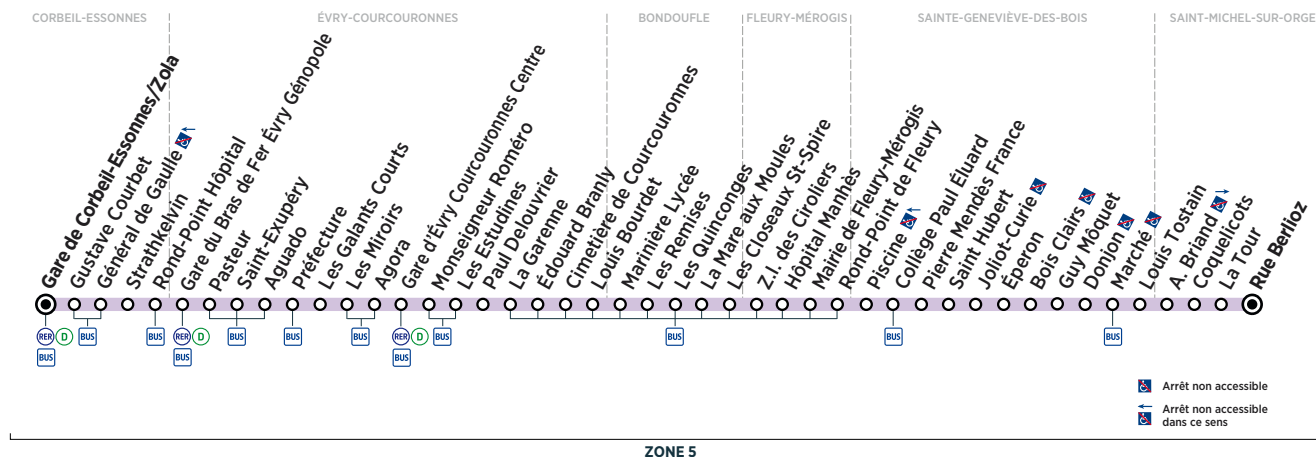

ST-MICHEL-SUR-ORGE	Rue Berlioz	11:53	12:09	12:23	12:40	12:53	13:09	13:23	13:38	13:52	14:07	14:22	14:38	14:52	15:09
STE-GENEVIÈVE-DES-BOIS	Marché	12:00	12:16	12:30	12:46	12:59	13:15	13:29	13:44	13:58	14:14	14:29	14:45	14:59	15:16
	Piscine	12:09	12:25	12:39	12:55	13:08	13:24	13:38	13:53	14:07	14:23	14:38	14:54	15:08	15:25
BONDOUFLE	Marinière Lycée	12:22	12:38	12:52	13:08	13:21	13:37	13:51	14:06	14:20	14:36	14:50	15:06	15:20	15:37
ÉVRY-COURCOURONNES	Gare d'Évry Courcouronnes Centre	12:35	12:51	13:05	13:21	13:34	13:51	14:05	14:21	14:35	14:51	15:05	15:21	15:35	15:51
	Gare du Bras de Fer Évry Génopole	12:46	13:02	13:16	13:32	13:46	14:03	14:17	14:33	14:47	15:03	15:17	15:33	15:47	16:03
CORBEIL-ESSONNES	Gare de Corbeil-Essonnes/Zola	12:55	13:11	13:25	13:41	13:55	14:10	14:24	14:40	14:54	15:10	15:24	15:40	15:54	16:10

Horaires valables à compter du 10 décembre 2018

Samedi

ST-MICHEL-SUR-ORGE	Rue Berlioz	15:23	15:39	15:53	16:09	16:23	16:39	16:54	17:10	17:26	17:40	17:56	18:12	18:28	18:44
STE-GENEVIÈVE-DES-BOIS	Marché	15:30	15:46	16:00	16:16	16:30	16:46	17:01	17:16	17:32	17:46	18:02	18:18	18:34	18:50
	Piscine	15:39	15:55	16:09	16:25	16:39	16:55	17:10	17:25	17:41	17:55	18:11	18:27	18:43	18:59
BONDOUFLE	Marinière Lycée	15:51	16:07	16:21	16:37	16:51	17:07	17:22	17:37	17:53	18:07	18:23	18:38	18:54	19:10
ÉVRY-COURCOURONNES	Gare d'Évry Courcouronnes Centre	16:05	16:21	16:35	16:51	17:05	17:21	17:36	17:51	18:07	18:21	18:37	18:51	19:06	19:21
	Gare du Bras de Fer Évry Génopole	16:17	16:33	16:47	17:03	17:17	17:33	17:48	18:03	18:19	18:33	18:48	19:02	19:17	19:32
CORBEIL-ESSONNES	Gare de Corbeil-Essonnes/Zola	16:24	16:40	16:54	17:10	17:24	17:40	17:55	18:10	18:26	18:40	18:55	19:09	19:24	19:39