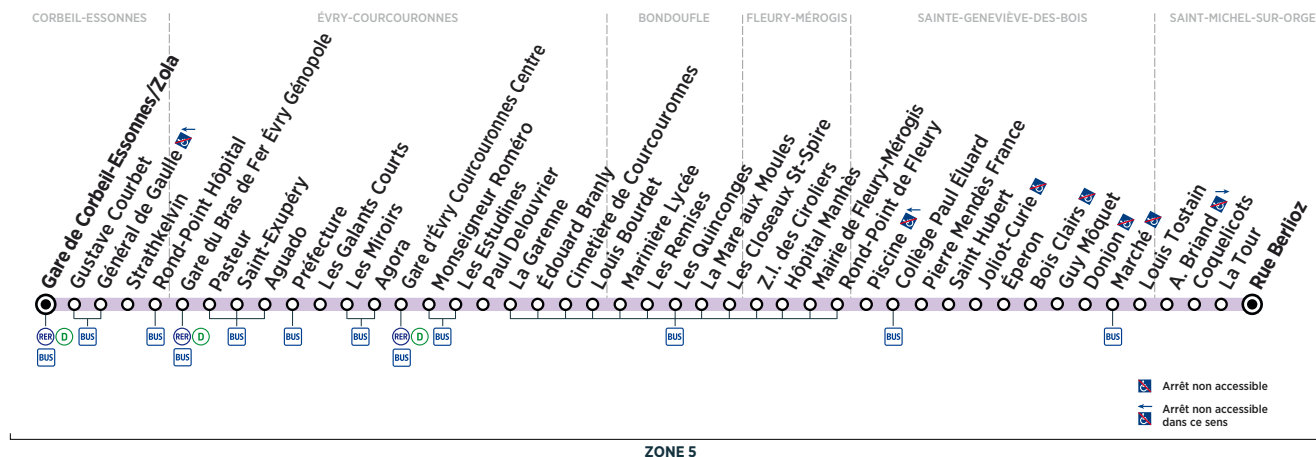

CORBEIL-ESSONNES	Gare de Corbeil-Essonnes/Zola	19:44	19:55	20:06	20:21	20:36	20:51	21:06	21:23	21:38	22:01	22:23	22:39	22:54	23:26
ÉVRY-COURCOURONNES	Gare du Bras de Fer Évry Génopole	19:53	20:03	20:13	20:28	20:43	20:58	21:13	21:30	21:45	22:08	22:30	22:46	23:01	23:33
	Gare d'Évry Courcouronnes Centre	20:03	20:12	20:22	20:37	20:52	21:07	21:22	21:38	21:53	22:16	22:38	22:54	23:09	23:41
BONDOUFLE	Marinière Lycée	20:16	20:25	20:35	20:50	21:05	21:19	21:34	21:50	22:05	22:28	22:49	23:05	23:20	23:52
STE-GENEVIÈVE-DES-BOIS	Piscine	20:27	20:36	20:46	21:01	21:16	21:30	21:45	22:01	22:16	22:39	23:00	23:16	23:31	00:03
	Marché	20:36	20:45	20:55	21:10	21:25	21:39	21:54	22:09	22:24	22:47	23:08	23:24	23:39	00:11
ST-MICHEL-SUR-ORGE	Rue Berlioz	20:41	20:50	21:00	21:14	21:29	21:43	21:58	22:13	22:28	22:51	23:12	23:28	23:43	00:15

Service 0,06 € / min
+ prix appel

www.bus-tice.com

Horaires valables à compter du 10 décembre 2018

Samedi

CORBEIL-ESSONNES	Gare de Corbeil-Essonnes/Zola	5:06	5:21	5:36	5:51	6:06	6:21	6:36	6:51	7:06	7:20	7:35	7:50	8:05	8:20
ÉVRY-COURCOURONNES	Gare du Bras de Fer Évry Génopole	5:12	5:27	5:42	5:58	6:13	6:28	6:43	6:58	7:13	7:27	7:42	7:57	8:12	8:27
	Gare d'Évry Courcouronnes Centre	5:20	5:35	5:50	6:06	6:21	6:36	6:51	7:06	7:21	7:36	7:51	8:06	8:21	8:36
BONDOUFLE	Marinière Lycée	5:31	5:46	6:01	6:17	6:32	6:47	7:02	7:17	7:32	7:47	8:02	8:17	8:32	8:48
STE-GENEVIÈVE-DES-BOIS	Piscine	5:42	5:57	6:12	6:28	6:43	6:58	7:13	7:28	7:44	7:59	8:14	8:29	8:44	9:00
	Marché	5:49	6:04	6:19	6:35	6:51	7:06	7:21	7:36	7:52	8:08	8:23	8:39	8:54	9:10
ST-MICHEL-SUR-ORGE	Rue Berlioz	5:52	6:07	6:22	6:38	6:54	7:09	7:24	7:39	7:55	8:12	8:27	8:43	8:58	9:14