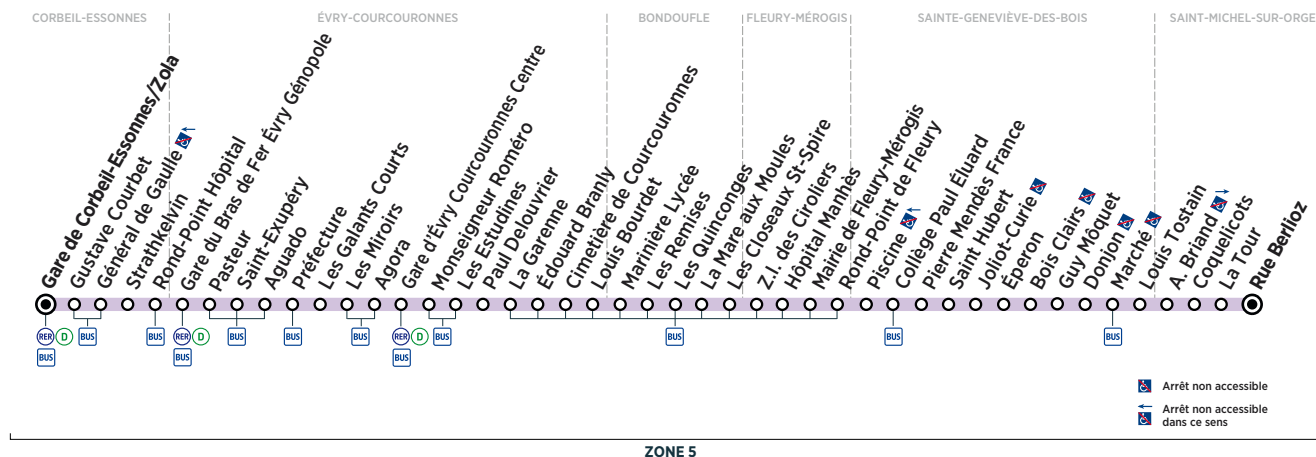

CORBEIL-ESSONNES	Gare de Corbeil-Essonnes/Zola	10:45	11:01	11:16	11:31	11:45	12:02	12:16	12:32	12:46	13:02	13:16	13:32	13:46	14:00	14:15
ÉVRY-COURCOURONNES	Gare du Bras de Fer Évry Génopole	10:55	11:11	11:26	11:41	11:55	12:12	12:26	12:42	12:56	13:12	13:26	13:42	13:56	14:10	14:25
	Gare d'Évry Courcouronnes Centre	11:07	11:23	11:38	11:53	12:07	12:24	12:38	12:54	13:08	13:24	13:38	13:54	14:08	14:22	14:37
BONDOUFLE	Marinière Lycée	11:21	11:37	11:52	12:07	12:21	12:38	12:52	13:08	13:22	13:38	13:52	14:08	14:22	14:36	14:51
STE-GENEVIÈVE-DES-BOIS	Piscine	11:33	11:50	12:05	12:20	12:34	12:51	13:05	13:21	13:35	13:51	14:05	14:21	14:35	14:49	15:04
	Marché	11:44	12:01	12:16	12:31	12:45	13:02	13:16	13:32	13:46	14:02	14:16	14:32	14:46	15:00	15:15
ST-MICHEL-SUR-ORGE	Rue Berlioz	11:49	12:06	12:21	12:36	12:50	13:07	13:21	13:37	13:51	14:07	14:21	14:37	14:51	15:05	15:20

Service 0,06 € / min
+ prix appel

www.bus-tice.com

Horaires valables à compter du 10 décembre 2018

ZONE 5

Du lundi au vendredi

CORBEIL-ESSONNES	Gare de Corbeil-Essonnes/Zola	14:32	14:46	14:56	15:05	15:15	15:26	15:36	15:46	15:58	16:07	16:16	16:26	16:39	16:48	16:58
ÉVRY-COURCOURONNES	Gare du Bras de Fer Évry Génopole	14:42	14:56	15:06	15:15	15:25	15:36	15:46	15:56	16:08	16:17	16:26	16:36	16:49	16:58	17:08
	Gare d'Évry Courcouronnes Centre	14:54	15:08	15:18	15:27	15:37	15:48	15:58	16:08	16:20	16:30	16:40	16:50	17:03	17:12	17:22
BONDOUFLE	Marinière Lycée	15:08	15:22	15:32	15:41	15:51	16:02	16:12	16:22	16:35	16:48	16:58	17:09	17:23	17:32	17:42
STE-GENEVIÈVE-DES-BOIS	Piscine	15:21	15:35	15:45	15:54	16:04	16:15	16:25	16:35	16:49	17:02	17:12	17:23	17:37	17:46	17:56
	Marché	15:32	15:46	15:56	16:05	16:15	16:26	16:36	16:46	17:00	17:13	17:23	17:34	17:48	17:57	18:07
ST-MICHEL-SUR-ORGE	Rue Berlioz	15:37	15:51	16:01	16:11	16:21	16:32	16:42	16:52	17:06	17:19	17:29	17:40	17:54	18:03	18:13