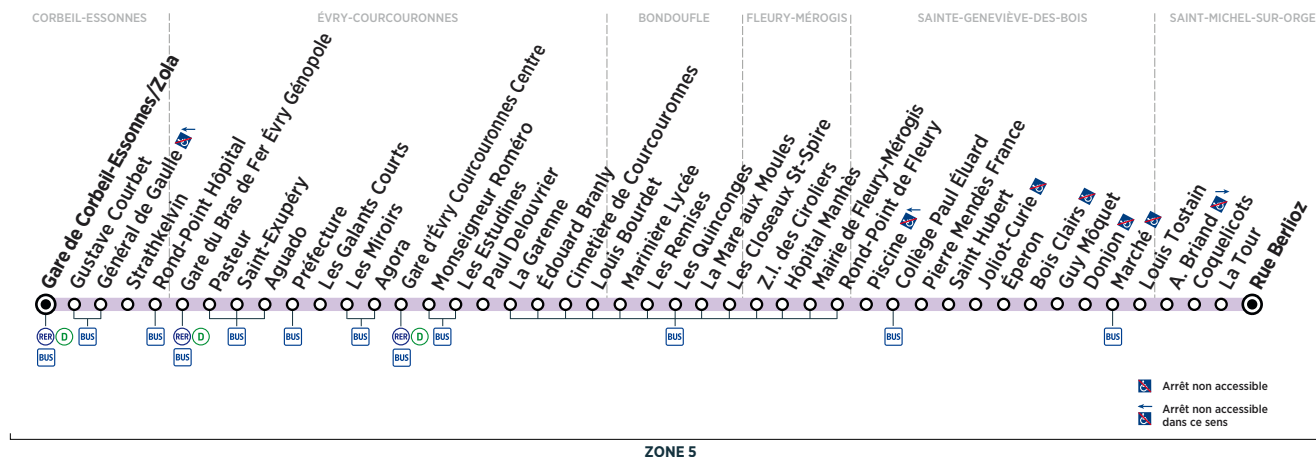

CORBEIL-ESSONNES	Gare de Corbeil-Essonnes/Zola	19:01	19:18	19:34	19:50	20:14	20:36	20:53	21:21	21:51	22:23	22:57	23:27
ÉVRY-COURCOURONNES	Gare du Bras de Fer Évry Génopole	19:09	19:26	19:41	19:57	20:21	20:43	21:00	21:28	21:58	22:30	23:04	23:34
	Gare d'Évry Courcouronnes Centre	19:21	19:37	19:51	20:06	20:29	20:51	21:08	21:36	22:06	22:38	23:12	23:42
BONDOUFLE	Marinière Lycée	19:35	19:52	20:06	20:21	20:40	21:02	21:19	21:47	22:17	22:49	23:23	23:53
STE-GENEVIÈVE-DES-BOIS	Piscine	19:47	20:04	20:18	20:33	20:51	21:13	21:30	21:58	22:28	22:59	23:33	00:03
	Marché	19:57	20:13	20:27	20:42	21:00	21:22	21:38	22:06	22:36	23:07	23:41	00:11
ST-MICHEL-SUR-ORGE	Rue Berlioz	20:01	20:17	20:31	20:46	21:04	21:26	21:41	22:09	22:39	23:10	23:44	00:14

www.bus-tice.com

Horaires valables à compter du 10 décembre 2018

ZONE 5

Dimanche et jours fériés

		(1)	(1)	(1)	(1)	(1)	(1)	(1)	(1)	(1)	(1)	(1)	(1)	(1)
CORBEIL-ESSONNES	Gare de Corbeil-Essonnes/Zola	5:06	5:21	5:36	5:51	6:05	6:20	6:36	6:51	7:06	7:20	7:35	7:50	8:05
ÉVRY-COURCOURONNES	Gare du Bras de Fer Évry Génopole	5:12	5:27	5:42	5:58	6:12	6:27	6:43	6:58	7:13	7:27	7:42	7:57	8:12
	Gare d'Évry Courcouronnes Centre	5:20	5:35	5:50	6:06	6:20	6:35	6:51	7:06	7:21	7:36	7:51	8:06	8:21
BONDOUFLE	Marinière Lycée	5:30	5:45	6:00	6:16	6:30	6:46	7:02	7:17	7:32	7:47	8:02	8:17	8:32
STE-GENEVIÈVE-DES-BOIS	Piscine	5:41	5:56	6:11	6:27	6:41	6:57	7:13	7:28	7:44	7:59	8:14	8:29	8:44
	Marché													
ST-MICHEL-SUR-ORGE	Rue Berlioz	5:57	6:12	6:27	6:43	6:57	7:14	7:30	7:45	8:01	8:17	8:32	8:48	9:03