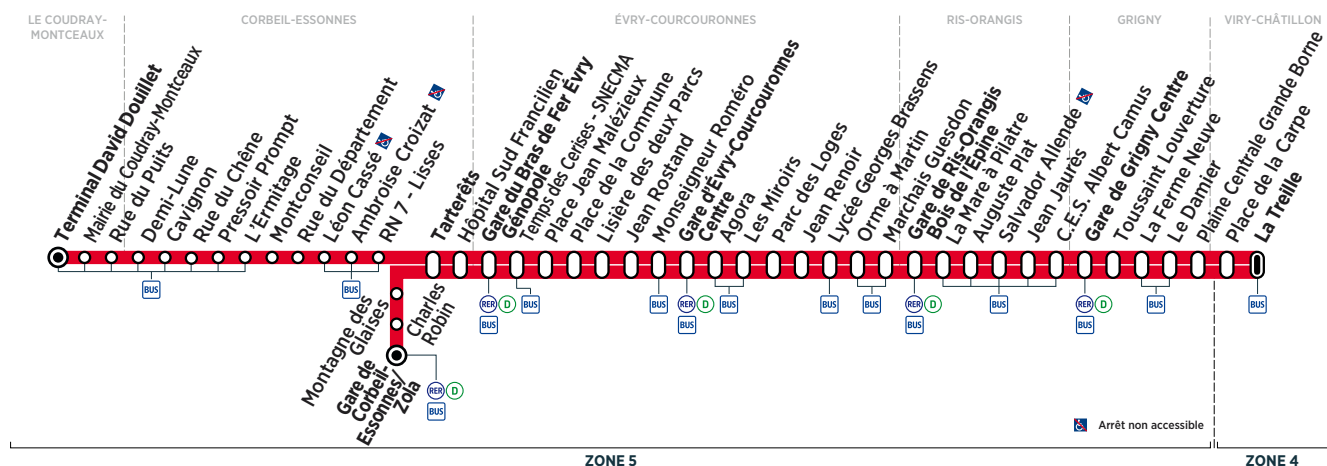

Horaires valables à compter du 10 décembre 2018

Du lundi au vendredi

LE COUDRAY-MONTCEAUX	Terminal David Douillet	4:38	4:50	5:02	5:14	5:26	5:39	6:01	6:25	6:35						
CORBEIL-ESSONNES	Gare de Corbeil-Essonnes/Zola							6:03	6:27	6:44	6:55	7:02				
	Tarterêts	4:56	5:08	5:20	5:32	5:44	5:57	6:08	6:20	6:32	6:44	6:49	6:54	7:00	7:07	
ÉVRY-COURCOURONNES	Gare du Bras de Fer Évry Génopole	5:00	5:12	5:24	5:36	5:48	6:01	6:12	6:24	6:36	6:49	6:54	6:59	7:06	7:13	
	Gare d'Évry Courcouronnes Centre	5:07	5:19	5:31	5:43	5:55	6:08	6:19	6:31	6:43	6:56	7:03	7:09	7:16	7:23	
RIS-ORANGIS	Gare de Ris-Orangis Bois de l'Épine	5:16	5:28	5:40	5:52	6:04	6:17	6:28	6:40	6:52	7:05	7:13	7:19	7:26	7:33	
GRIGNY	Gare de Grigny Centre	5:26	5:38	5:50	6:02	6:14	6:27	6:38	6:50	7:02	7:15	7:23	7:29	7:37	7:44	
	Le Damier	5:31	5:43	5:55	6:07	6:19	6:32	6:43	6:55	7:07	7:20	7:28	7:35	7:43	7:50	
VIRY-CHÂTILLON	La Treille	5:36	5:48	6:00	6:12	6:24	6:37	6:48	7:00	7:12	7:25	7:33	7:41	7:49	7:56	
											(1)	(1)	(1)	(1)	(1)	(1)
LE COUDRAY-MONTCEAUX	Terminal David Douillet	6:53	7:04	7:17	7:27	7:35	7:40	7:48	8:04	8:18						
CORBEIL-ESSONNES	Gare de Corbeil-Essonnes/Zola	7:13	7:28	7:43				8:16	8:31							
	Tarterêts	7:12	7:18	7:26	7:33	7:41	7:48	7:53	8:03	8:08	8:15	8:21	8:29	8:36	8:43	
ÉVRY-COURCOURONNES	Gare du Bras de Fer Évry Génopole	7:19	7:25	7:33	7:40	7:48	7:55	8:01	8:11	8:15	8:22	8:28	8:35	8:42	8:49	
	Gare d'Évry Courcouronnes Centre	7:30	7:36	7:44	7:51	7:58	8:05	8:11	8:22	8:26	8:33	8:40	8:47	8:54	9:01	
RIS-ORANGIS	Gare de Ris-Orangis Bois de l'Épine	7:41	7:47	7:55	8:02	8:10	8:17	8:23	8:34	8:38	8:45	8:52	8:59	9:06	9:14	
GRIGNY	Gare de Grigny Centre	7:52	7:58	8:06	8:13	8:21	8:28	8:34	8:45	8:49	8:56	9:03	9:09	9:16	9:24	
	Le Damier	7:58	8:04	8:12	8:19	8:27	8:34	8:40	8:50	8:54	9:01	9:08	9:14	9:21	9:29	
VIRY-CHÂTILLON	La Treille	8:04	8:10	8:18	8:25	8:33	8:40	8:46	8:56	9:00	9:07	9:14	9:20	9:27	9:35	