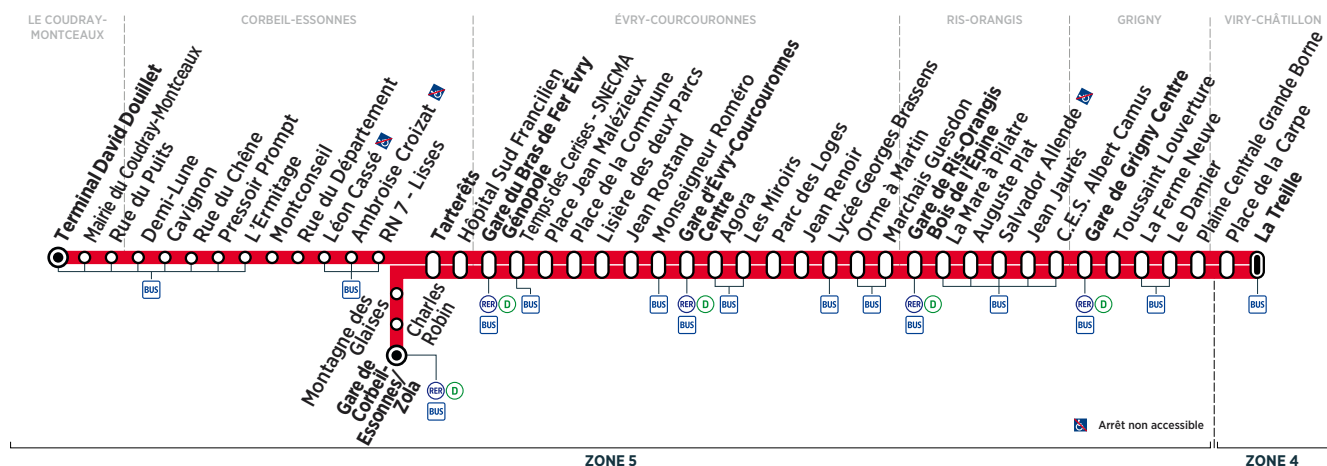

Horaires valables à compter du 10 décembre 2018

Samedi

LE COUDRAY-MONTCEAUX	Terminal David Douillet	12:15	12:38	13:01	13:21	13:43	14:05	14:28							
CORBEIL-ESSONNES	Gare de Corbeil-Essonnes/Zola	12:19	12:42	13:05	13:26	13:49	14:11	14:33							
	Tarterêts	12:26	12:37	12:48	13:00	13:11	13:22	13:32	13:43	13:55	14:06	14:17	14:28	14:39	14:50
ÉVRY-COURCOURONNES	Gare du Bras de Fer Évry Génopole	12:32	12:43	12:54	13:05	13:16	13:27	13:38	13:49	14:01	14:12	14:23	14:34	14:45	14:56
	Gare d'Évry Courcouronnes Centre	12:42	12:53	13:04	13:15	13:26	13:37	13:48	13:59	14:11	14:22	14:33	14:44	14:55	15:06
RIS-ORANGIS	Gare de Ris-Orangis Bois de l'Épine	12:56	13:07	13:18	13:28	13:38	13:49	14:00	14:11	14:23	14:34	14:44	14:55	15:07	15:19
GRIGNY	Gare de Grigny Centre	13:11	13:22	13:33	13:43	13:52	14:03	14:14	14:25	14:37	14:48	14:58	15:09	15:21	15:33
	Le Damier	13:17	13:28	13:39	13:49	13:58	14:09	14:20	14:31	14:43	14:54	15:05	15:16	15:28	15:40
VIRY-CHÂTILLON	La Treille	13:23	13:34	13:45	13:55	14:04	14:15	14:26	14:37	14:49	15:00	15:11	15:22	15:34	15:46