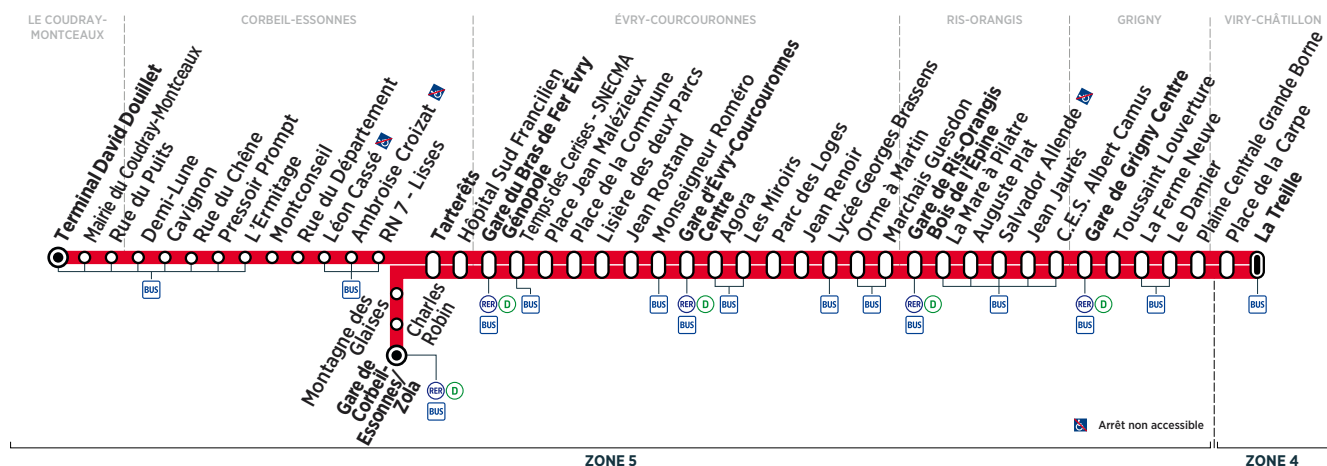

LE COUDRAY-MONTCEAUX	Terminal David Douillet	20:16	20:37	21:09	21:40	22:10
CORBEIL-ESSONNES	Gare de Corbeil-Essonnes/Zola					
	Tarterêts	20:38	20:57	21:28	21:58	22:28
ÉVRY-COURCOURONNES	Gare du Bras de Fer Évry Génopole	20:42	21:01	21:32	22:02	22:32
	Gare d'Évry Courcouronnes Centre	20:52	21:11	21:41	22:11	22:41
RIS-ORANGIS	Gare de Ris-Orangis Bois de l'Épine	21:03	21:22	21:52	22:22	22:52
GRIGNY	Gare de Grigny Centre	21:14	21:32	22:02	22:32	23:02
	Le Damier	21:19	21:37	22:07	22:37	23:07
VIRY-CHÂTILLON	La Treille	21:25	21:43	22:13	22:43	23:13

Horaires valables à compter du 10 décembre 2018

Dimanche et jours fériés

			(1)	(1)	(1)	(1)	(1)	(1)	(1)	(1)	(1)	(1)			
LE COUDRAY-MONTCEAUX	Terminal David Douillet		7:10	8:08	9:07	10:07	10:32	11:20	12:19						
CORBEIL-ESSONNES	Gare de Corbeil-Essonnes/Zola	6:21	6:51	7:51	8:50	9:49		11:04	12:03						
	Tarterêts	6:25	6:55	7:25	7:55	8:24	8:54	9:24	9:54	10:24	10:50	11:09	11:38	12:08	12:38
ÉVRY-COURCOURONNES	Gare du Bras de Fer Évry Génopole	6:29	6:59	7:29	7:59	8:28	8:58	9:28	9:58	10:28	10:54	11:13	11:42	12:12	12:42
	Gare d'Évry Courcouronnes Centre	6:37	7:07	7:37	8:07	8:37	9:07	9:37	10:07	10:37	11:03	11:22	11:52	12:22	12:52
RIS-ORANGIS	Gare de Ris-Orangis Bois de l'Épine	6:45	7:15	7:45	8:15	8:46	9:16	9:46	10:16	10:46	11:14	11:33	12:04	12:34	13:04
GRIGNY	Gare de Grigny Centre	6:54	7:24	7:54	8:25	8:58	9:28	9:58	10:28	10:58	11:27	11:44	12:15	12:45	13:15
	Le Damier	6:59	7:29	7:59	8:30	9:04	9:34	10:04	10:35	11:05	11:34	11:51	12:22	12:52	13:22
VIRY-CHÂTILLON	La Treille	7:04	7:34	8:05	8:36	9:10	9:40	10:10	10:41	11:11	11:40	11:57	12:28	12:58	13:28