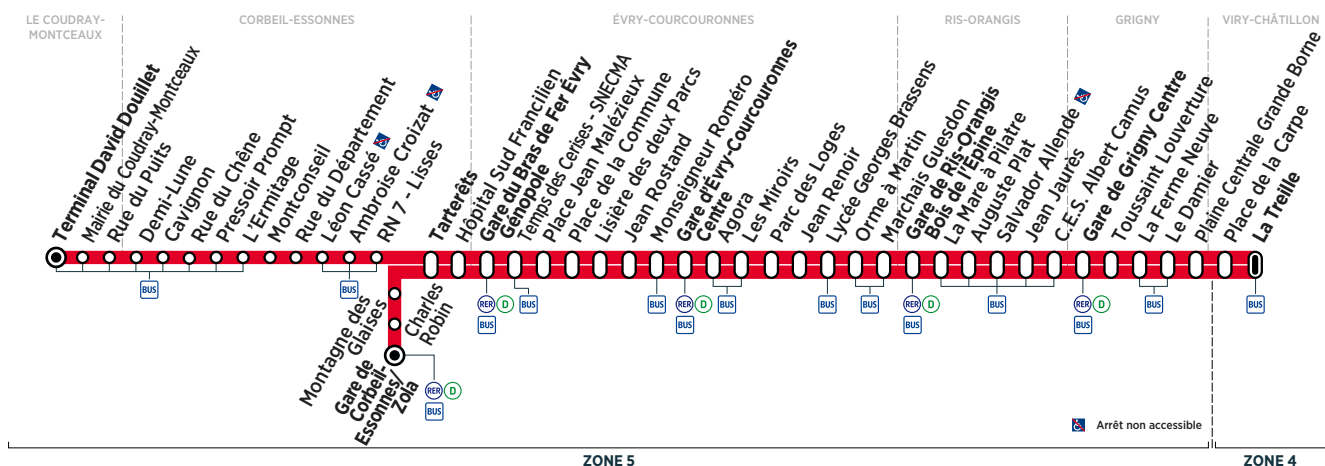

Horaires valables à compter du 10 décembre 2018

Du lundi au vendredi

(1) (1) (1) (1) (1) (1) (1) (1) (1) (1) (1) (1) (1) (1)

LE COUDRAY-MONTCEAUX	Terminal David Douillet	8:27	8:42	8:59	9:16	9:34	9:53	10:11							
CORBEIL-ESSONNES	Gare de Corbeil-Essonnes/Zola	8:54	9:06	9:26	9:44	10:02	10:20	10:38							
	Tarterêts	8:51	8:59	9:06	9:11	9:23	9:31	9:40	9:49	9:58	10:07	10:16	10:25	10:34	10:43
ÉVRY-COURCOURONNES	Gare du Bras de Fer Évry Génopole	8:57	9:05	9:12	9:17	9:29	9:37	9:46	9:55	10:04	10:13	10:22	10:31	10:40	10:49
	Gare d'Évry Courcouronnes Centre	9:08	9:15	9:22	9:27	9:39	9:47	9:56	10:05	10:14	10:23	10:32	10:41	10:50	10:59
RIS-ORANGIS	Gare de Ris-Orangis Bois de l'Épine	9:21	9:28	9:35	9:40	9:52	10:00	10:09	10:18	10:27	10:36	10:45	10:54	11:03	11:12
GRIGNY	Gare de Grigny Centre	9:31	9:38	9:45	9:50	10:02	10:10	10:19	10:28	10:37	10:47	10:56	11:05	11:14	11:23
	Le Damier	9:36	9:43	9:50	9:55	10:07	10:15	10:24	10:33	10:42	10:52	11:01	11:10	11:19	11:28
VIRY-CHÂTILLON	La Treille	9:42	9:49	9:56	10:01	10:13	10:21	10:30	10:39	10:48	10:58	11:07	11:16	11:25	11:34

(1) (1) (1) (1) (1) (1) (1) (1) (1) (1) (1) (1) (1) (1)

LE COUDRAY-MONTCEAUX	Terminal David Douillet	10:28	10:44	11:08	11:32	11:50	11:59	12:14							
CORBEIL-ESSONNES	Gare de Corbeil-Essonnes/Zola	10:54	11:11	11:18	11:34	11:42	11:58	12:22							
	Tarterêts	10:51	10:59	11:07	11:16	11:23	11:31	11:39	11:47	11:55	12:03	12:11	12:20	12:27	12:35
ÉVRY-COURCOURONNES	Gare du Bras de Fer Évry Génopole	10:57	11:05	11:13	11:22	11:29	11:37	11:45	11:53	12:01	12:09	12:17	12:26	12:33	12:41
	Gare d'Évry Courcouronnes Centre	11:07	11:15	11:23	11:32	11:39	11:47	11:55	12:03	12:11	12:19	12:27	12:36	12:43	12:51
RIS-ORANGIS	Gare de Ris-Orangis Bois de l'Épine	11:20	11:28	11:36	11:45	11:52	12:00	12:08	12:16	12:24	12:32	12:40	12:49	12:56	13:04
GRIGNY	Gare de Grigny Centre	11:31	11:39	11:47	11:56	12:03	12:11	12:18	12:26	12:34	12:42	12:50	12:59	13:06	13:14
	Le Damier	11:36	11:44	11:52	12:01	12:08	12:16	12:23	12:31	12:39	12:47	12:55	13:04	13:11	13:19
VIRY-CHÂTILLON	La Treille	11:42	11:50	11:58	12:07	12:14	12:22	12:29	12:37	12:45	12:53	13:01	13:10	13:17	13:25

(1) En raison du marché de La Treille le jeudi, le terminus se fera à l'arrêt La Treille situé sur la RD 445.

Contact
Centre Essonne

0 810 401 402 Service 0,06 € / min + prix appel
www.bus-tice.com

i Bon à savoir

Nos conducteurs s'efforcent en permanence de respecter ces horaires. Les conditions de circulation peuvent toutefois causer occasionnellement des retards.