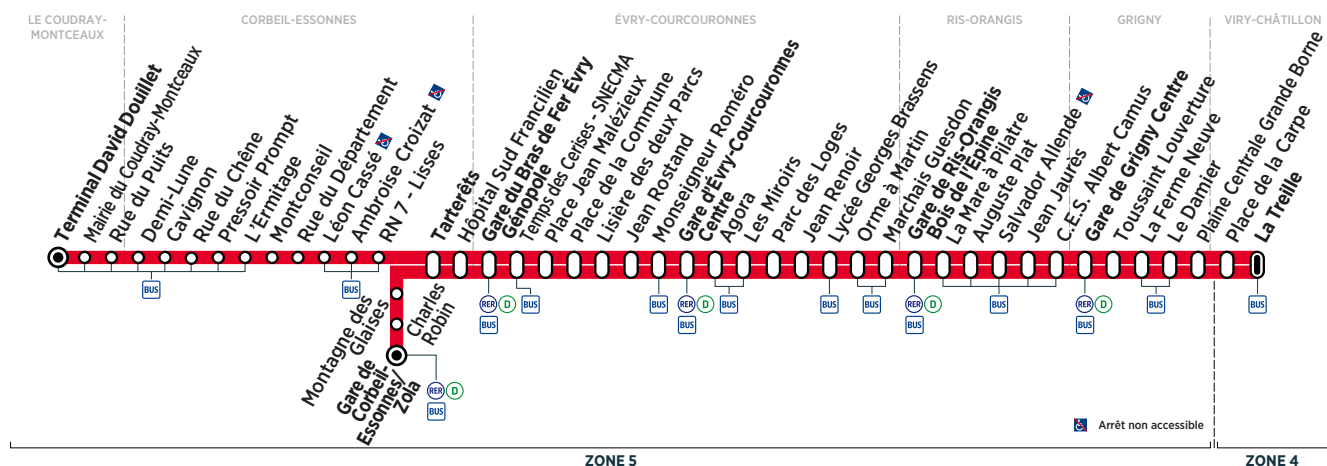

(1) En raison du marché de La Treille le jeudi, le terminus se fera à l'arrêt La Treille situé sur la RD 445.

Contact
Centre Essonne

0 810 401 402 Service 0,06 € / min + prix appel
www.bus-tice.com

i Bon à savoir

Du lundi au vendredi

(1) (1) (1) (1) (1)

LE COUDRAY-MONTCEAUX	Terminal David Douillet	12:30	12:46	13:02	13:19	13:28	13:46	14:02							
CORBEIL-ESSONNES	Gare de Corbeil-Essonnes/Zola	12:38	12:54	13:10	13:27	13:54	14:12	14:30							
	Tarterêts	12:43	12:51	12:59	13:07	13:15	13:23	13:32	13:41	13:50	13:59	14:08	14:17	14:24	14:35
ÉVRY-COURCOURONNES	Gare du Bras de Fer Évry Génopole	12:49	12:57	13:05	13:13	13:21	13:29	13:38	13:47	13:56	14:05	14:14	14:23	14:30	14:41
	Gare d'Évry Courcouronnes Centre	12:59	13:07	13:15	13:23	13:31	13:39	13:48	13:57	14:06	14:15	14:24	14:33	14:40	14:51
RIS-ORANGIS	Gare de Ris-Orangis Bois de l'Épine	13:13	13:21	13:29	13:37	13:45	13:53	14:02	14:11	14:20	14:29	14:38	14:47	14:54	15:05
GRIGNY	Gare de Grigny Centre	13:23	13:31	13:39	13:47	13:55	14:03	14:12	14:21	14:30	14:39	14:48	14:57	15:04	15:15
	Le Damier	13:28	13:36	13:44	13:52	14:00	14:08	14:17	14:26	14:36	14:45	14:54	15:03	15:10	15:21
VIRY-CHÂTILLON	La Treille	13:34	13:42	13:50	13:58	14:06	14:14	14:23	14:32	14:42	14:51	15:00	15:09	15:16	15:27