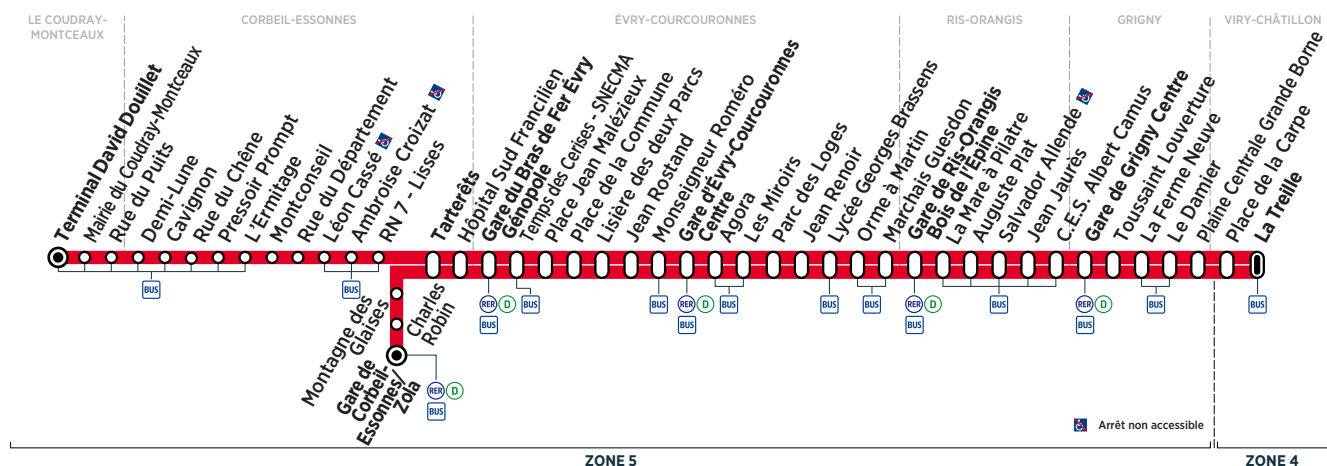

LE COUDRAY-MONTCEAUX	Terminal David Douillet	17:47	18:09	18:22	18:42	18:51	19:10	19:30
CORBEIL-ESSONNES	Gare de Corbeil-Essonnes/Zola	17:56	18:10 18:17	18:32	18:47	19:16	19:34	
	Tarterêts	18:02 18:09	18:16 18:23 18:31 18:38	18:44 18:53 19:03 19:12	19:21 19:30 19:39 19:50			
ÉVRY-COURCOURONNES	Gare du Bras de Fer Évry Génopole	18:09 18:16	18:23 18:30 18:38 18:44	18:50 18:59 19:08 19:17	19:26 19:35 19:44 19:55			
	Gare d'Évry Courcouronnes Centre	18:20 18:27	18:34 18:41 18:50 18:56	19:02 19:09 19:19 19:28	19:37 19:46 19:55 20:04			
RIS-ORANGIS	Gare de Ris-Orangis Bois de l'Épine	18:34 18:40	18:47 18:54 19:03 19:09	19:15 19:22 19:32 19:40	19:49 19:58 20:07 20:16			
GRIGNY	Gare de Grigny Centre	18:46 18:52	18:59 19:06 19:15 19:21	19:27 19:34 19:44 19:52	20:01 20:08 20:17 20:26			
	Le Damier	18:52 18:58	19:05 19:12 19:21 19:27	19:33 19:40 19:50 19:58	20:07 20:14 20:23 20:32			
VIRY-CHÂTILLON	La Treille	18:58 19:04	19:11 19:18 19:27 19:33	19:39 19:46 19:56 20:04	20:13 20:20 20:29 20:38			

Horaires valables à compter du 10 décembre 2018

Du lundi au vendredi

LE COUDRAY-MONTCEAUX	Terminal David Douillet	19:50	20:17	20:32	20:46	21:03	21:25	21:50	22:18	22:37		
CORBEIL-ESSONNES	Gare de Corbeil-Essonnes/Zola	19:56	20:17									
	Tarterêts	20:01	20:10	20:22	20:37	20:52	21:06	21:23	21:45	22:10	22:38	22:57
ÉVRY-COURCOURONNES	Gare du Bras de Fer Évry Génopole	20:05	20:14	20:26	20:41	20:56	21:10	21:27	21:49	22:14	22:42	23:01
	Gare d'Évry Courcouronnes Centre	20:13	20:22	20:34	20:49	21:04	21:18	21:35	21:56	22:21	22:49	23:08
RIS-ORANGIS	Gare de Ris-Orangis Bois de l'Épine	20:25	20:34	20:46	21:00	21:15	21:29	21:46	22:07	22:32	23:00	23:19
GRIGNY	Gare de Grigny Centre	20:35	20:44	20:56	21:10	21:25	21:39	21:56	22:17	22:42	23:10	23:29
	Le Damier	20:40	20:49	21:01	21:15	21:30	21:44	22:01	22:22	22:47	23:15	23:34
VIRY-CHÂTILLON	La Treille	20:46	20:55	21:07	21:21	21:36	21:50	22:07	22:28	22:53	23:21	23:40