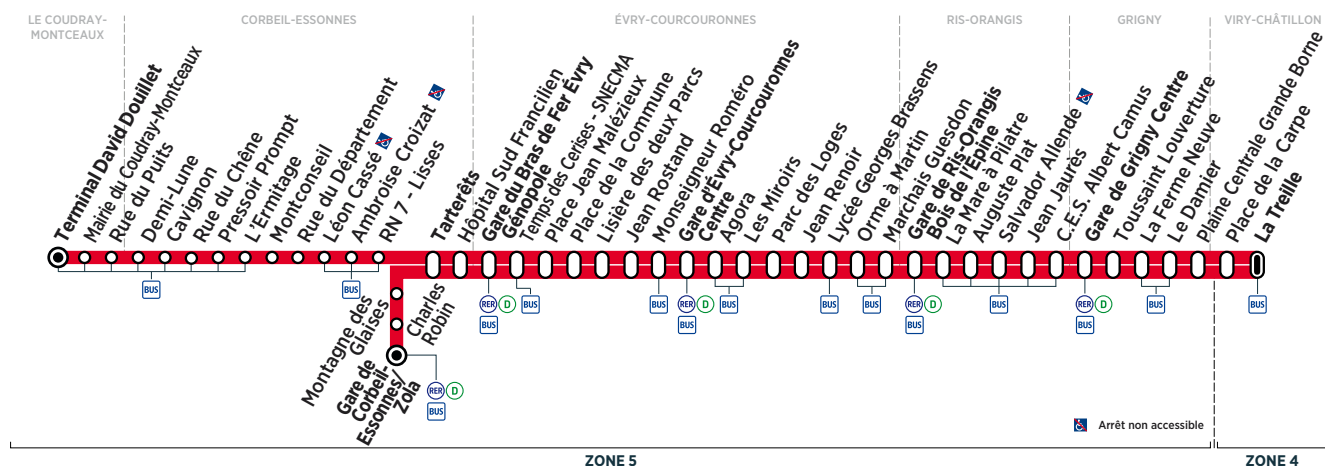

Horaires valables à compter du 10 décembre 2018

Dimanche et jours fériés

LE COUDRAY-MONTCEAUX	Terminal David Douillet	20:26	20:55	21:27	21:59
CORBEIL-ESSONNES	Gare de Corbeil-Essonnes/Zola	20:06			
	Tarterêts	20:11	20:42	21:11	21:42 22:14
ÉVRY-COURCOURONNES	Gare du Bras de Fer Évy Génopole	20:15	20:46	21:15	21:46 22:18
	Gare d'Évry Courcouronnes Centre	20:23	20:54	21:23	21:54 22:26
RIS-ORANGIS	Gare de Ris-Orangis Bois de l'Épine	20:32	21:03	21:32	22:03 22:35
GRIGNY	Gare de Grigny Centre	20:41	21:12	21:41	22:12 22:44
	Le Damier	20:46	21:17	21:46	22:17 22:49
VIRY-CHÂTILLON	La Treille	20:51	21:22	21:51	22:22 22:54

Contact
Centre Essonne

0 810 401 402 Service 0,06 € / min
+ prix appel
www.bus-tice.com

i Bon à savoir

Nos conducteurs s'efforcent en permanence de respecter ces horaires. Les conditions de circulation peuvent toutefois causer occasionnellement des retards.