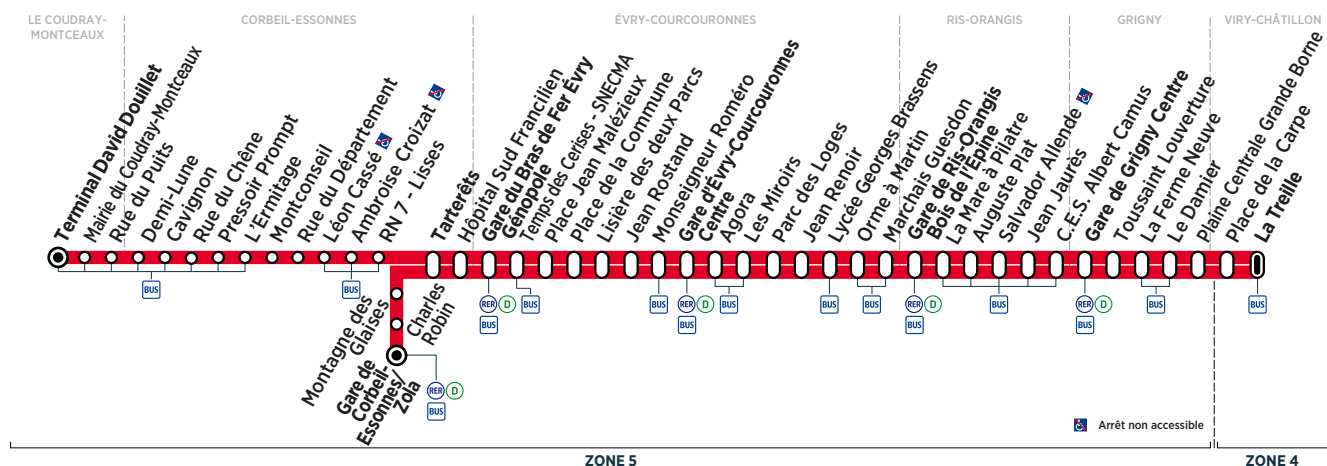

Horaires valables à compter du 10 décembre 2018

Du lundi au vendredi

LE COUDRAY-MONTCEAUX	Terminal David Douillet	19:50	20:17	20:32	20:46	21:03	21:25	21:50	22:18	22:37		
CORBEIL-ESSONNES	Gare de Corbeil-Essonnes/Zola	19:56	20:17									
	Tarterêts	20:01	20:10	20:22	20:37	20:52	21:06	21:23	21:45	22:10	22:38	22:57
ÉVRY-COURCOURONNES	Gare du Bras de Fer Évry Génopole	20:05	20:14	20:26	20:41	20:56	21:10	21:27	21:49	22:14	22:42	23:01
	Gare d'Évry Courcouronnes Centre	20:13	20:22	20:34	20:49	21:04	21:18	21:35	21:56	22:21	22:49	23:08
RIS-ORANGIS	Gare de Ris-Orangis Bois de l'Épine	20:25	20:34	20:46	21:00	21:15	21:29	21:46	22:07	22:32	23:00	23:19
GRIGNY	Gare de Grigny Centre	20:35	20:44	20:56	21:10	21:25	21:39	21:56	22:17	22:42	23:10	23:29
	Le Damier	20:40	20:49	21:01	21:15	21:30	21:44	22:01	22:22	22:47	23:15	23:34
VIRY-CHÂTILLON	La Treille	20:46	20:55	21:07	21:21	21:36	21:50	22:07	22:28	22:53	23:21	23:40

Horaires valables à compter du 10 décembre 2018

Samedi

LE COUDRAY-MONTCEAUX	Terminal David Douillet	5:42	6:02	6:37	7:06	7:33	7:47	8:03	8:19	8:46	9:00				
CORBEIL-ESSONNES	Gare de Corbeil-Essonnes/Zola		6:36	7:05	7:34					8:47					
	Tarterêts	6:00	6:20	6:40	6:55	7:09	7:24	7:38	7:53	8:08	8:23	8:38	8:52	9:05	9:20
ÉVRY-COURCOURONNES	Gare du Bras de Fer Évry Génopole	6:04	6:24	6:44	6:59	7:13	7:28	7:43	7:58	8:12	8:27	8:42	8:56	9:12	9:26
	Gare d'Évry Courcouronnes Centre	6:13	6:33	6:53	7:08	7:22	7:37	7:52	8:07	8:22	8:37	8:52	9:06	9:22	9:36
RIS-ORANGIS	Gare de Ris-Orangis Bois de l'Épine	6:21	6:41	7:01	7:16	7:30	7:45	8:00	8:17	8:32	8:47	9:02	9:16	9:32	9:46
GRIGNY	Gare de Grigny Centre	6:30	6:50	7:10	7:25	7:39	7:54	8:09	8:27	8:42	8:57	9:13	9:28	9:44	9:58
	Le Damier	6:35	6:55	7:15	7:30	7:44	7:59	8:14	8:32	8:47	9:02	9:18	9:33	9:49	10:03
VIRY-CHÂTILLON	La Treille	6:40	7:00	7:20	7:35	7:49	8:04	8:19	8:37	8:52	9:08	9:24	9:39	9:55	10:09