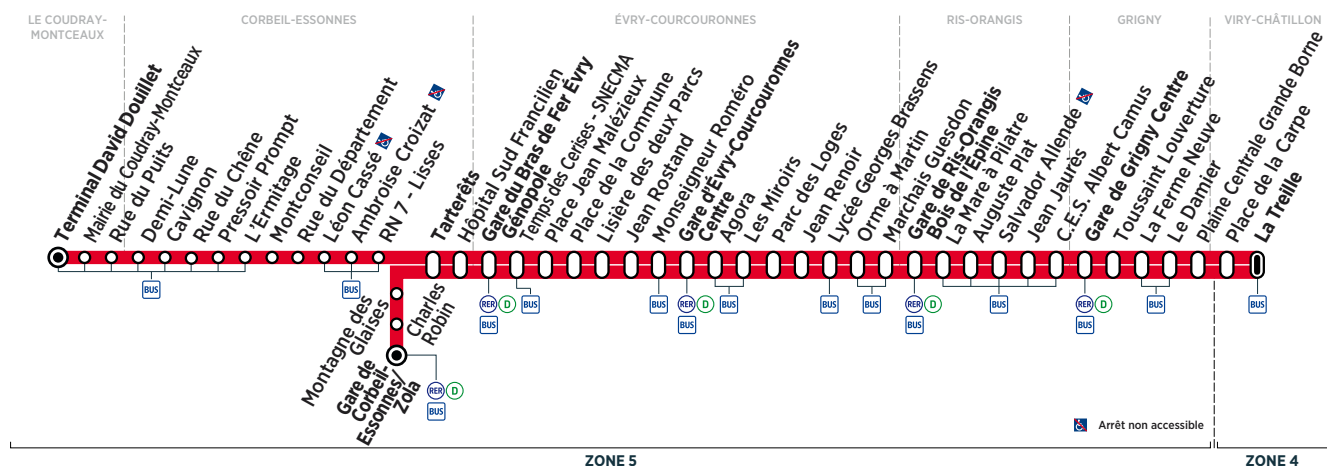

(1) En raison du marché de La Treille le jeudi, le terminus se fera à l'arrêt La Treille situé sur la RD 445.

Contact
Centre Essonne

0 810 401 402 Service 0,06 € / min
+ prix appel
www.bus-tice.com

i Bon à savoir

Du lundi au vendredi

(2)

LE COUDRAY-MONTCEAUX	Terminal David Douillet	16:08	16:15	16:36	16:51	17:05	17:19	17:33
CORBEIL-ESSONNES	Gare de Corbeil-Essonnes/Zola		16:40 16:46	17:00	17:14	17:28	17:42	
	Tarterêts	16:31	16:38 16:46 16:52 16:59	17:06 17:13 17:20 17:27	17:34 17:41 17:48 17:55			
ÉVRY-COURCOURONNES	Gare du Bras de Fer Évry Génopole	16:37	16:44 16:52 16:59 17:06	17:13 17:20 17:27 17:34	17:41 17:48 17:55 18:02			
	Gare d'Évry Courcouronnes Centre	16:49	16:56 17:03 17:10 17:17	17:24 17:31 17:38 17:45	17:52 17:59 18:06 18:13	18:20 18:27		
RIS-ORANGIS	Gare de Ris-Orangis Bois de l'Épine	17:03 17:04	17:10 17:17 17:24 17:31	17:38 17:45 17:52 17:59	18:06 18:13 18:20 18:27			
GRIGNY	Gare de Grigny Centre	17:16 17:17	17:23 17:30 17:37 17:44	17:51 17:58 18:05 18:12	18:18 18:25 18:32 18:39			
	Le Damier	17:23 17:24	17:30 17:37 17:44 17:51	17:58 18:05 18:12 18:19	18:25 18:31 18:38 18:45			
VIRY-CHÂTILLON	La Treille	17:29 17:30	17:36 17:43 17:50 17:57	18:04 18:11 18:18 18:25	18:31 18:37 18:44 18:51			