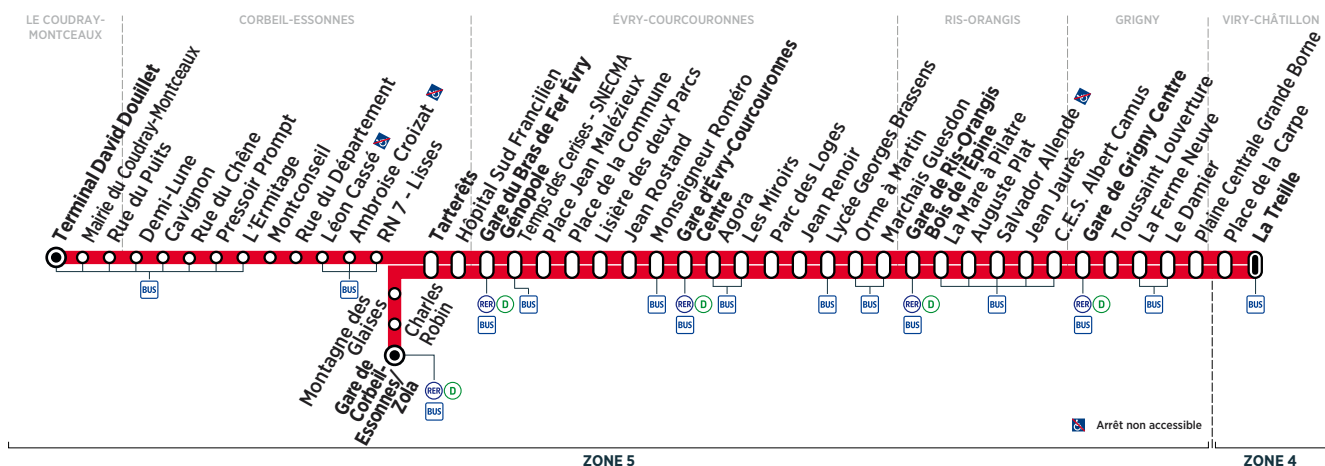

Horaires valables à compter du 10 décembre 2018

Samedi

LE COUDRAY-MONTCEAUX	Terminal David Douillet	17:24	17:46	18:09	18:30	19:00	19:14	19:45	20:00						
CORBEIL-ESSONNES	Gare de Corbeil-Essonnes/Zola	17:30	17:52	18:14	18:35	19:01	19:46								
	Tarterêts	17:35	17:46	17:57	18:08	18:19	18:31	18:41	18:52	19:07	19:22	19:37	19:52	20:07	20:22
ÉVRY-COURCOURONNES	Gare du Bras de Fer Évry Génopole	17:41	17:52	18:03	18:14	18:25	18:37	18:47	18:58	19:12	19:27	19:42	19:57	20:12	20:27
	Gare d'Évry Courcouronnes Centre	17:51	18:02	18:13	18:24	18:35	18:47	18:57	19:08	19:22	19:37	19:52	20:07	20:22	20:37
RIS-ORANGIS	Gare de Ris-Orangis Bois de l'Épine	18:05	18:16	18:27	18:38	18:49	19:01	19:11	19:21	19:34	19:48	20:03	20:18	20:33	20:48
GRIGNY	Gare de Grigny Centre	18:18	18:29	18:40	18:51	19:02	19:14	19:23	19:33	19:45	19:59	20:14	20:29	20:44	20:59
	Le Damier	18:25	18:36	18:47	18:58	19:08	19:20	19:29	19:39	19:51	20:05	20:20	20:35	20:49	21:04
VIRY-CHÂTILLON	La Treille	18:31	18:42	18:53	19:04	19:14	19:26	19:35	19:45	19:57	20:11	20:26	20:41	20:55	21:10