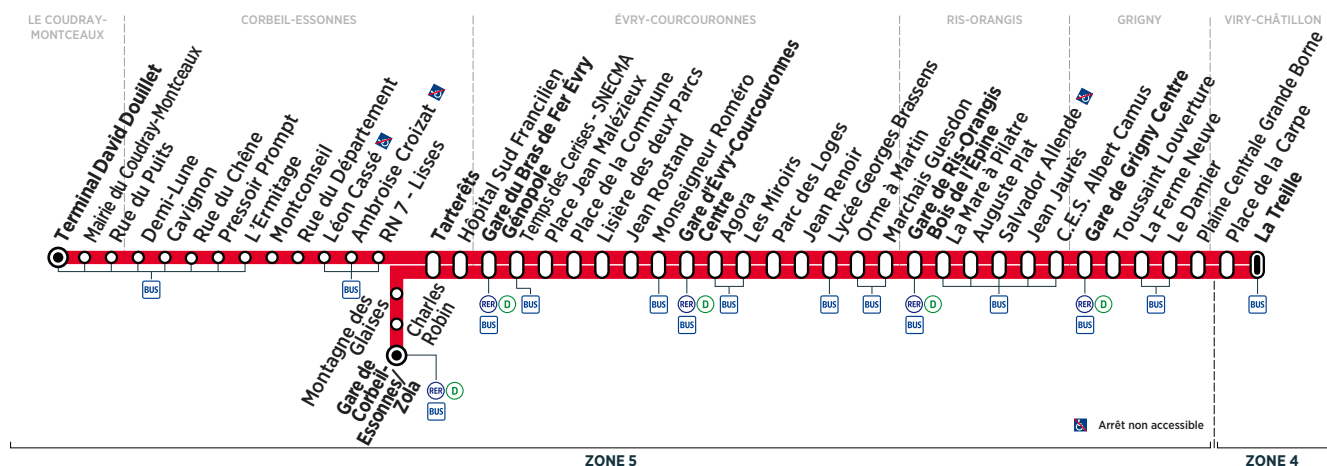

VIRY-CHÂTILLON	La Treille	8:55	9:09	9:19	9:33	9:47	10:02	10:17	10:31	10:42	10:53	11:02	11:15	11:26	11:36
GRIGNY	Le Damier	9:01	9:16	9:26	9:40	9:54	10:09	10:24	10:38	10:49	11:00	11:09	11:22	11:33	11:43
	Gare de Grigny Centre	9:07	9:22	9:32	9:47	10:01	10:16	10:31	10:45	10:56	11:07	11:16	11:29	11:40	11:50
RIS-ORANGIS	Gare de Ris-Orangis Bois de l'Épine	9:19	9:34	9:45	10:00	10:15	10:30	10:45	10:59	11:10	11:21	11:30	11:43	11:54	12:05
ÉVRY-COURCOURONNES	Gare d'Évry Courcouronnes Centre	9:30	9:45	9:56	10:12	10:27	10:42	10:57	11:11	11:22	11:33	11:42	11:55	12:06	12:17
	Gare du Bras de Fer Évry Génopole	9:39	9:54	10:06	10:22	10:37	10:52	11:07	11:21	11:32	11:43	11:52	12:06	12:17	12:28
CORBEIL-ESSONNES	Tarterêts	9:43	9:58	10:10	10:26	10:41	10:56	11:11	11:25	11:36	11:47	11:56	12:11	12:22	12:33
	Gare de Corbeil-Essonnes/Zola			10:16		10:47		11:17		11:42		12:02		12:28	
LE COUDRAY-MONTCEAUX	Terminal David Douillet	10:01	10:18		10:47		11:17		11:46		12:08		12:32		12:54

## Samedi

VIRY-CHÂTILLON	La Treille	11:46	11:50	12:04	12:19	12:29	12:40	12:51	13:02	13:13	13:24	13:37	13:48	13:59	14:11
GRIGNY	Le Damier	11:53	11:57	12:11	12:26	12:36	12:47	12:58	13:09	13:20	13:31	13:44	13:55	14:06	14:18
	Gare de Grigny Centre	12:00	12:04	12:18	12:33	12:43	12:54	13:05	13:16	13:27	13:38	13:51	14:02	14:13	14:25
RIS-ORANGIS	Gare de Ris-Orangis Bois de l'Épine	12:16	12:20	12:34	12:49	12:59	13:10	13:21	13:32	13:43	13:54	14:05	14:16	14:27	14:38
ÉVRY-COURCOURONNES	Gare d'Évry Courcouronnes Centre	12:28	12:32	12:46	13:01	13:12	13:23	13:34	13:45	13:56	14:07	14:18	14:29	14:40	14:51
	Gare du Bras de Fer Évry Génopole	12:39	12:43	12:57	13:12	13:23	13:34	13:45	13:55	14:06	14:17	14:28	14:39	14:50	15:01
CORBEIL-ESSONNES	Tarterêts	12:44	12:48	13:02	13:17	13:28	13:39	13:50	14:00	14:10	14:21	14:32	14:43	14:54	15:05
	Gare de Corbeil-Essonnes/Zola	12:50		13:08		13:34		13:56		14:16		14:49		15:10	
LE COUDRAY-MONTCEAUX	Terminal David Douillet		13:09		13:38		14:00		14:21		14:42	14:53		15:15	