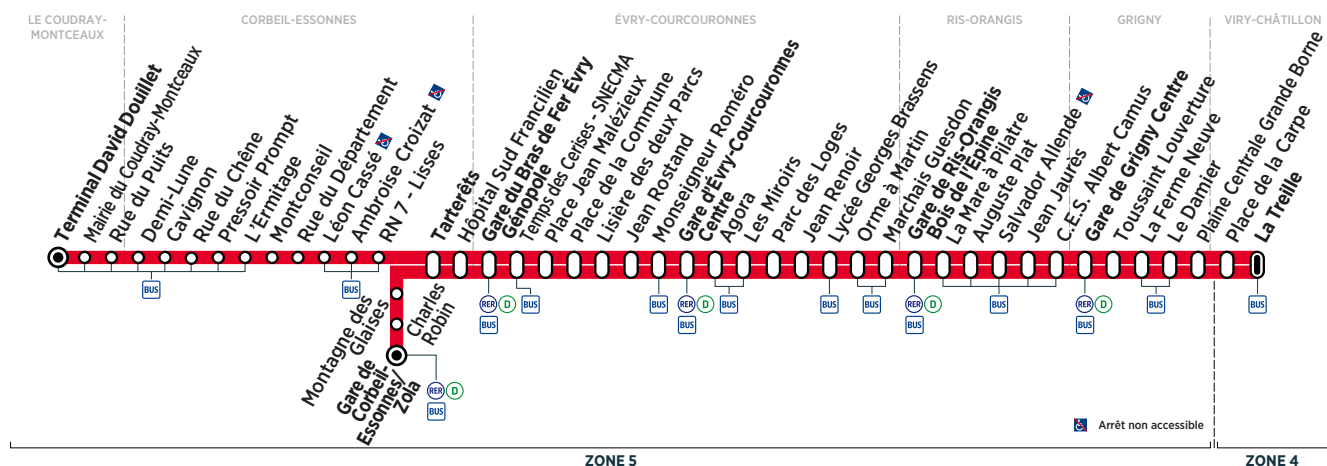

Horaires valables à compter du 10 décembre 2018

Du lundi au vendredi

(1) (1) (1) (1) (1) (1) (1) (1) (1) (1) (1) (1) (1) (1)

VIRY-CHÂTILLON	La Treille	12:21	12:29	12:36	12:44	12:53	13:00	13:08	13:16	13:25	13:34	13:43	13:52	14:01	14:10
GRIGNY	Le Damier	12:28	12:36	12:43	12:51	13:00	13:07	13:15	13:23	13:32	13:41	13:50	13:59	14:08	14:17
	Gare de Grigny Centre	12:34	12:42	12:49	12:57	13:06	13:13	13:21	13:29	13:38	13:47	13:56	14:05	14:14	14:23
RIS-ORANGIS	Gare de Ris-Orangis Bois de l'Épine	12:48	12:56	13:04	13:12	13:20	13:27	13:35	13:43	13:52	14:01	14:10	14:19	14:28	14:37
ÉVRY-COURCOURONNES	Gare d'Évry Courcouronnes Centre	12:59	13:07	13:15	13:23	13:31	13:39	13:47	13:55	14:04	14:13	14:22	14:31	14:40	14:49
	Gare du Bras de Fer Évry Génopole	13:09	13:17	13:25	13:33	13:41	13:49	13:57	14:05	14:14	14:23	14:32	14:41	14:50	14:59
CORBEIL-ESSONNES	Tarterêts	13:13	13:21	13:29	13:37	13:45	13:53	14:01	14:09	14:18	14:27	14:36	14:45	14:54	15:03
	Gare de Corbeil-Essonnes/Zola	13:26				13:50		14:06		14:23		14:41		14:59	
LE COUDRAY-MONTCEAUX	Terminal David Douillet	13:32		13:48	13:56		14:13		14:31		14:49		15:07		15:25

(1)

VIRY-CHÂTILLON	La Treille	14:19	14:28	14:37	14:46	14:54	15:02	15:11	15:20	15:27	15:34	15:42	15:49	15:56	16:02
GRIGNY	Le Damier	14:26	14:35	14:44	14:53	15:01	15:09	15:18	15:27	15:34	15:41	15:49	15:56	16:03	16:09
	Gare de Grigny Centre	14:32	14:41	14:50	14:59	15:07	15:15	15:24	15:33	15:40	15:47	15:55	16:02	16:09	16:15
RIS-ORANGIS	Gare de Ris-Orangis Bois de l'Épine	14:46	14:55	15:04	15:13	15:21	15:29	15:38	15:47	15:54	16:01	16:09	16:16	16:23	16:29
ÉVRY-COURCOURONNES	Gare d'Évry Courcouronnes Centre	14:58	15:07	15:16	15:25	15:33	15:41	15:50	15:59	16:06	16:13	16:21	16:28	16:35	16:42
	Gare du Bras de Fer Évry Génopole	15:09	15:18	15:27	15:36	15:44	15:52	16:00	16:09	16:16	16:23	16:31	16:38	16:45	16:52
CORBEIL-ESSONNES	Tarterêts	15:13	15:22	15:31	15:40	15:48	15:57	16:05	16:14	16:21	16:28	16:36	16:43	16:50	16:57
	Gare de Corbeil-Essonnes/Zola	15:18		15:36		15:53	16:02			16:26		16:42		16:56	
LE COUDRAY-MONTCEAUX	Terminal David Douillet	15:44		16:02				16:30	16:39		16:53		17:08		17:22

(1) En raison du marché de La Treille le jeudi, le départ se fera à l'arrêt La Treille situé sur la RD 445.

Contact
Centre Essonne

0 810 401 402 Service 0,06 € / min
+ prix appel
www.bus-tice.com

i Bon à savoir

Nos conducteurs s'efforcent en permanence de respecter ces horaires. Les conditions de circulation peuvent toutefois causer occasionnellement des retards.