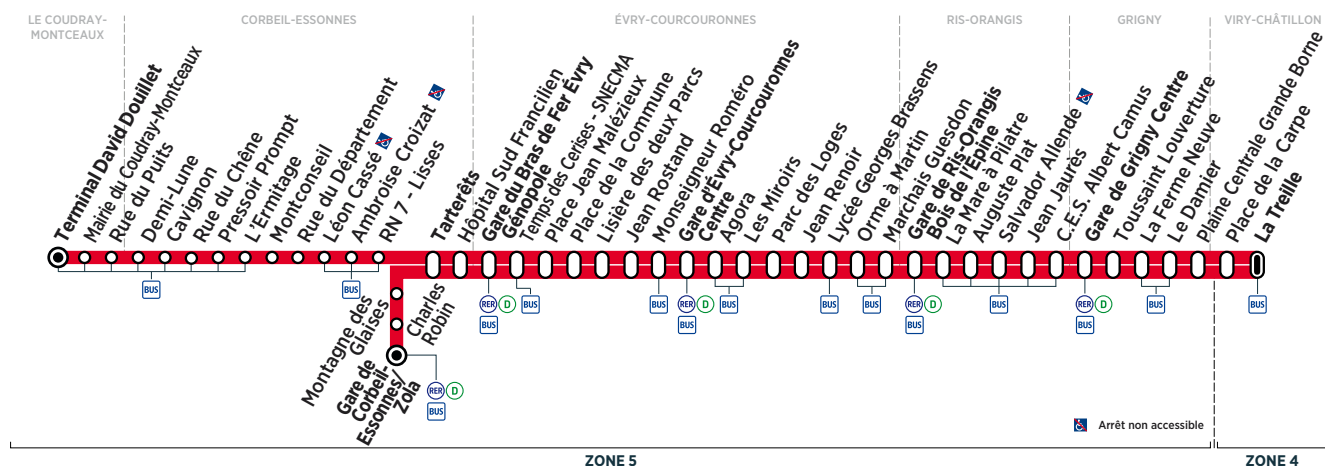

Horaires valables à compter du 10 décembre 2018

Dimanche et jours fériés

VIRY-CHÂTILLON	La Treille	17:17	17:47	18:17	18:47	19:18	19:49	20:26	20:55	21:27	21:55
GRIGNY	Le Damier	17:23	17:53	18:23	18:53	19:24	19:55	20:32	21:01	21:33	22:01
	Gare de Grigny Centre	17:28	17:58	18:28	18:58	19:29	20:00	20:37	21:06	21:38	22:06
RIS-ORANGIS	Gare de Ris-Orangis Bois de l'Épine	17:40	18:10	18:40	19:10	19:41	20:11	20:47	21:16	21:48	22:16
ÉVRY-COURCOURONNES	Gare d'Évry Courcouronnes Centre	17:51	18:21	18:51	19:21	19:51	20:21	20:56	21:25	21:57	22:25
	Gare du Bras de Fer Évry Génopole	17:59	18:29	18:59	19:29	19:59	20:29	21:04	21:33	22:05	22:33
CORBEIL-ESSONNES	Tarterêts	18:04	18:34	19:04	19:33	20:03	20:33	21:08	21:37	22:09	22:37
	Gare de Corbeil-Essonnes/Zola	18:09		19:09							
LE COUDRAY-MONTCEAUX	Terminal David Douillet		18:55		19:53	20:22	20:48	21:23	21:52	22:24	22:52

Contact
Centre Essonne

0 810 401 402 Service 0,06 € / min
+ prix appel
www.bus-tice.com

i Bon à savoir

Nos conducteurs s'efforcent en permanence de respecter ces horaires. Les conditions de circulation peuvent toutefois causer occasionnellement des retards.