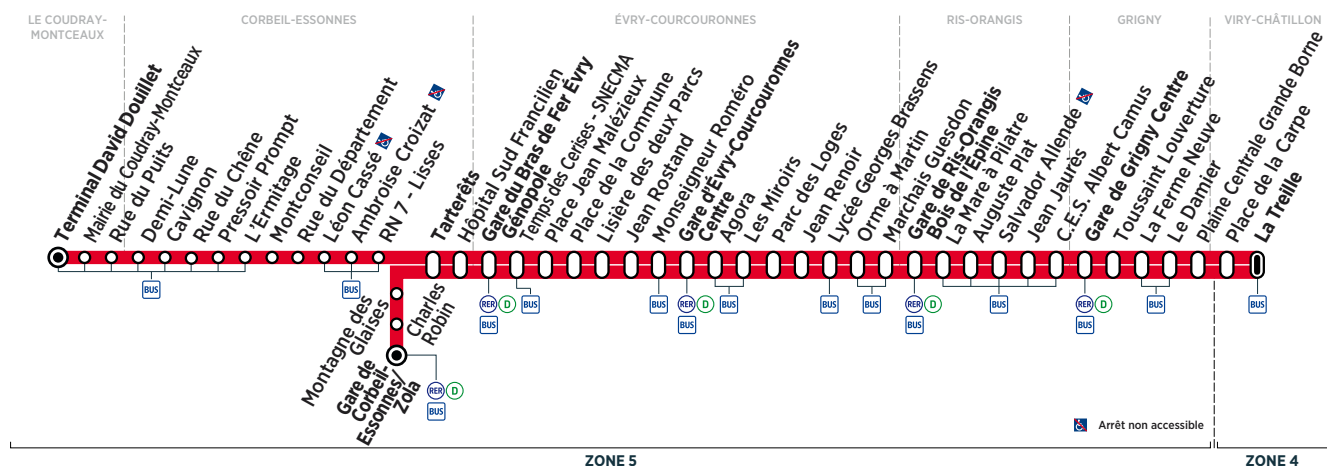

Horaires valables à compter du 10 décembre 2018

Du lundi au vendredi

VIRY-CHÂTILLON	La Treille	16:08	16:15	16:22	16:28	16:35	16:42	16:49	16:56	17:03	17:10	17:17	17:24	17:31	17:38
GRIGNY	Le Damier	16:15	16:22	16:29	16:35	16:42	16:49	16:56	17:03	17:10	17:17	17:24	17:31	17:38	17:45
	Gare de Grigny Centre	16:22	16:29	16:37	16:43	16:50	16:57	17:04	17:11	17:18	17:25	17:32	17:39	17:46	17:53
RIS-ORANGIS	Gare de Ris-Orangis Bois de l'Épine	16:36	16:43	16:51	16:57	17:04	17:11	17:18	17:25	17:32	17:39	17:46	17:53	18:00	18:07
ÉVRY-COURCOURONNES	Gare d'Évry Courcouronnes Centre	16:49	16:56	17:04	17:10	17:17	17:24	17:31	17:38	17:45	17:52	17:59	18:06	18:13	18:20
	Gare du Bras de Fer Évry Génopole	16:59	17:07	17:16	17:22	17:29	17:36	17:43	17:49	17:56	18:03	18:10	18:17	18:23	18:30
CORBEIL-ESSONNES	Tarterêts	17:04	17:12	17:21	17:27	17:34	17:41	17:48	17:54	18:01	18:08	18:15	18:22	18:28	18:35
	Gare de Corbeil-Essonnes/Zola	17:10	17:27	17:40	17:54	18:00	18:21	18:28	18:41						
LE COUDRAY-MONTCEAUX	Terminal David Douillet	17:38	17:54	18:08	18:28	18:35	18:54								

VIRY-CHÂTILLON	La Treille	17:45	17:52	17:59	18:07	18:14	18:23	18:32	18:42	18:51	19:00	19:09	19:20	19:29	19:39
GRIGNY	Le Damier	17:52	17:59	18:06	18:14	18:21	18:30	18:39	18:49	18:58	19:07	19:16	19:27	19:36	19:46
	Gare de Grigny Centre	18:00	18:07	18:14	18:22	18:29	18:37	18:46	18:56	19:05	19:14	19:23	19:33	19:42	19:52
RIS-ORANGIS	Gare de Ris-Orangis Bois de l'Épine	18:14	18:21	18:28	18:36	18:42	18:50	18:59	19:09	19:18	19:27	19:36	19:45	19:54	20:04
ÉVRY-COURCOURONNES	Gare d'Évry Courcouronnes Centre	18:27	18:34	18:41	18:49	18:55	19:02	19:10	19:20	19:29	19:38	19:47	19:56	20:05	20:14
	Gare du Bras de Fer Évry Génopole	18:37	18:44	18:51	18:59	19:05	19:12	19:20	19:30	19:39	19:48	19:57	20:05	20:14	20:23
CORBEIL-ESSONNES	Tarterêts	18:42	18:49	18:56	19:03	19:09	19:16	19:24	19:34	19:43	19:52	20:01	20:09	20:18	20:27
	Gare de Corbeil-Essonnes/Zola	18:48	19:01	19:08	19:21	19:39	19:57	20:23							
LE COUDRAY-MONTCEAUX	Terminal David Douillet	19:12	19:31	19:45	20:04	20:22	20:29	20:46							

Contact
Centre Essonne

0 810 401 402 Service 0,06 € / min
+ prix appel
www.bus-tice.com

i Bon à savoir

Nos conducteurs s'efforcent en permanence de respecter ces horaires. Les conditions de circulation peuvent toutefois causer occasionnellement des retards.