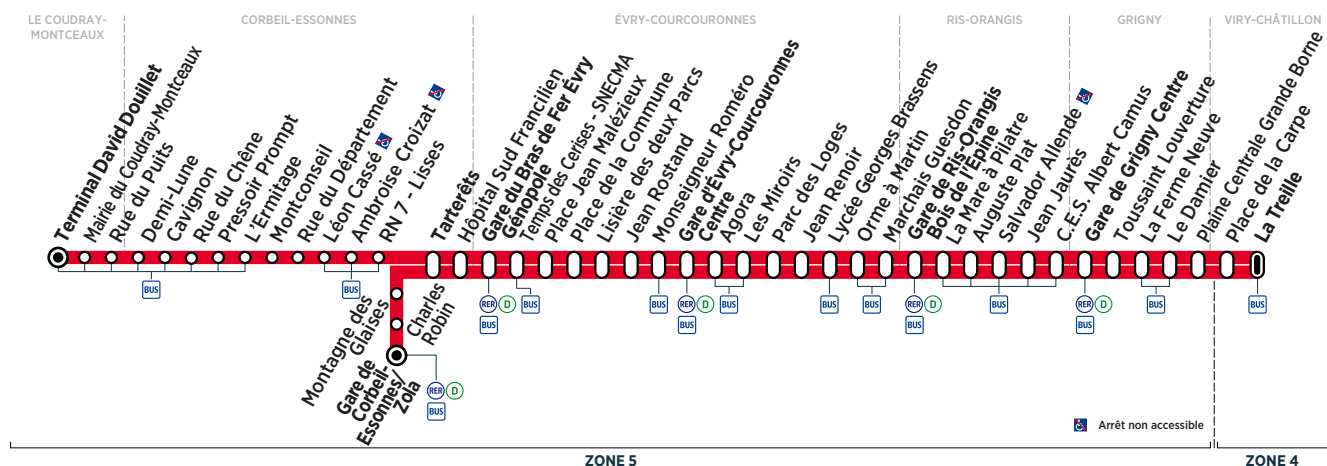

## Du lundi au vendredi

VIRY-CHÂTILLON	La Treille	19:48	19:57	20:14	20:30	20:45	21:00	21:26	21:51	22:16
GRIGNY	Le Damier	19:55	20:04	20:20	20:36	20:51	21:06	21:32	21:57	22:22
	Gare de Grigny Centre	20:01	20:10	20:26	20:41	20:56	21:11	21:37	22:02	22:27
RIS-ORANGIS	Gare de Ris-Orangis Bois de l'Épine	20:13	20:22	20:37	20:52	21:07	21:22	21:48	22:13	22:38
ÉVRY-COURCOURONNES	Gare d'Évry Courcouronnes Centre	20:23	20:32	20:47	21:02	21:17	21:32	21:57	22:22	22:47
	Gare du Bras de Fer Évry Génopole	20:32	20:41	20:56	21:11	21:26	21:41	22:05	22:30	22:55
CORBEIL-ESSONNES	Tarterêts	20:36	20:45	21:00	21:15	21:30	21:45	22:09	22:34	22:59
	Gare de Corbeil-Essonnes/Zola	20:41				21:35				
LE COUDRAY-MONTCEAUX	Terminal David Douillet	21:03	21:18	21:33		22:03	22:27	22:52	23:17	

## Samedi

VIRY-CHÂTILLON	La Treille	5:06	5:26	5:46	6:06	6:26	6:44	6:59	7:13	7:27	7:41	7:56	8:11	8:26	8:41
GRIGNY	Le Damier	5:12	5:32	5:52	6:12	6:32	6:50	7:05	7:19	7:33	7:47	8:02	8:17	8:32	8:47
	Gare de Grigny Centre	5:17	5:37	5:57	6:17	6:37	6:55	7:10	7:24	7:38	7:52	8:07	8:22	8:37	8:52
RIS-ORANGIS	Gare de Ris-Orangis Bois de l'Épine	5:27	5:47	6:07	6:27	6:47	7:06	7:21	7:35	7:49	8:04	8:19	8:34	8:49	9:04
ÉVRY-COURCOURONNES	Gare d'Évry Courcouronnes Centre	5:36	5:56	6:16	6:36	6:56	7:15	7:30	7:44	7:59	8:15	8:30	8:45	9:00	9:15
	Gare du Bras de Fer Évry Génopole	5:44	6:04	6:24	6:44	7:04	7:23	7:38	7:52	8:07	8:24	8:39	8:54	9:09	9:24
CORBEIL-ESSONNES	Tarterêts	5:48	6:08	6:28	6:48	7:08	7:27	7:43	7:57	8:12	8:29	8:44	8:59	9:13	9:28
	Gare de Corbeil-Essonnes/Zola		6:12					7:48			8:34		9:04		9:34
LE COUDRAY-MONTCEAUX	Terminal David Douillet	6:04		6:44	7:04	7:24	7:43		8:13	8:29		9:01		9:31	