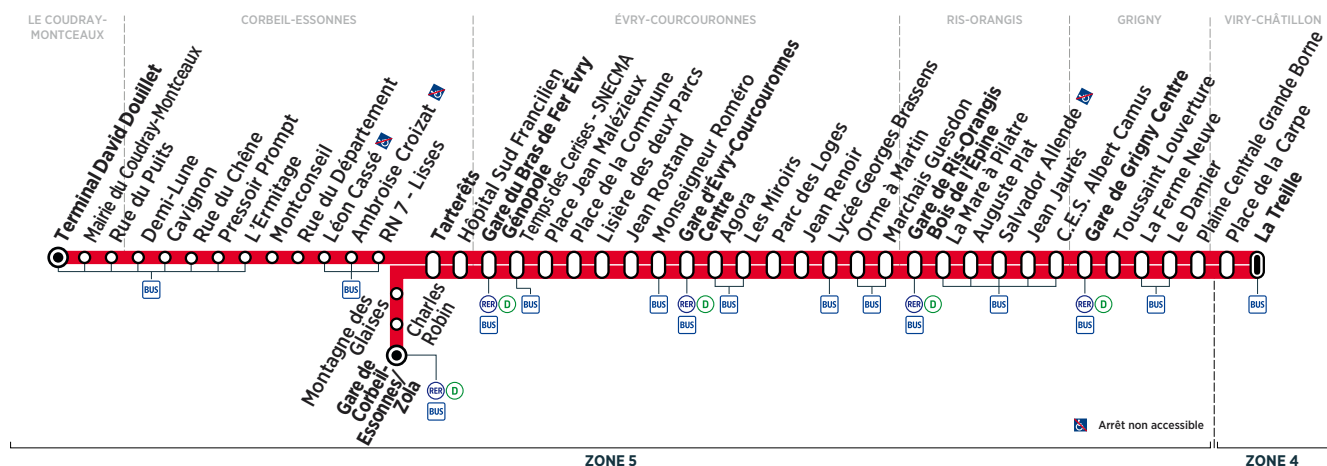

Horaires valables à compter du 10 décembre 2018

Dimanche et jours fériés

		(1)	(1)	(1)	(1)	(1)	(1)	(1)	(1)	(1)	(1)	
VIRY-CHÂTILLON	La Treille	6:33	7:03	7:33	8:03	8:29	8:58	9:26	9:56	10:25	10:54	11:24
GRIGNY	Le Damier	6:39	7:09	7:39	8:09	8:36	9:05	9:33	10:03	10:32	11:01	11:31
	Gare de Grigny Centre	6:44	7:14	7:44	8:14	8:42	9:11	9:40	10:11	10:40	11:10	11:40
RIS-ORANGIS	Gare de Ris-Orangis Bois de l'Épine	6:55	7:25	7:55	8:25	8:55	9:24	9:53	10:24	10:54	11:24	11:54
ÉVRY-COURCOURONNES	Gare d'Évy Courcouronnes Centre	7:05	7:35	8:05	8:35	9:05	9:34	10:04	10:35	11:05	11:35	12:05
	Gare du Bras de Fer Évy Génopole	7:12	7:42	8:12	8:42	9:12	9:42	10:12	10:43	11:13	11:43	12:13
CORBEIL-ESSONNES	Tarterêts	7:16	7:46	8:16	8:46	9:16	9:46	10:16	10:47	11:17	11:47	12:17
	Gare de Corbeil-Essonnes/Zola		7:50		8:51			10:21		11:22		12:22
LE COUDRAY-MONTCEAUX	Terminal David Douillet	7:31		8:31		9:32	10:02		11:04		12:04	

		(1)	(1)	(1)	(1)	(1)	(1)	(1)	(1)	(1)	(1)	
VIRY-CHÂTILLON	La Treille	11:53	12:24	12:57	13:28	13:58	14:19	14:45	15:18	15:47	16:17	16:47
GRIGNY	Le Damier	12:00	12:31	13:04	13:35	14:05	14:26	14:52	15:25	15:54	16:23	16:53
	Gare de Grigny Centre	12:09	12:39	13:11	13:41	14:11	14:32	14:58	15:30	15:59	16:28	16:58
RIS-ORANGIS	Gare de Ris-Orangis Bois de l'Épine	12:23	12:53	13:24	13:54	14:24	14:45	15:11	15:41	16:12	16:41	17:10
ÉVRY-COURCOURONNES	Gare d'Évy Courcouronnes Centre	12:34	13:05	13:35	14:05	14:35	14:56	15:21	15:51	16:22	16:51	17:21
	Gare du Bras de Fer Évy Génopole	12:43	13:13	13:43	14:13	14:43	15:04	15:30	16:00	16:30	16:59	17:29
CORBEIL-ESSONNES	Tarterêts	12:47	13:17	13:47	14:18	14:48	15:09	15:35	16:05	16:35	17:04	17:34
	Gare de Corbeil-Essonnes/Zola		13:22		14:23		15:14		16:10		17:09	
LE COUDRAY-MONTCEAUX	Terminal David Douillet	13:05		14:03		15:06		15:52		16:51		17:55

(1) En raison du marché de La Treille le dimanche, le départ se fera à l'arrêt La Treille situé sur la RD 445.

Contact
Centre Essonne

0 810 401 402 Service 0,06 € / min
+ prix appel
www.bus-tice.com

i Bon à savoir

Nos conducteurs s'efforcent en permanence de respecter ces horaires. Les conditions de circulation peuvent toutefois causer occasionnellement des retards.