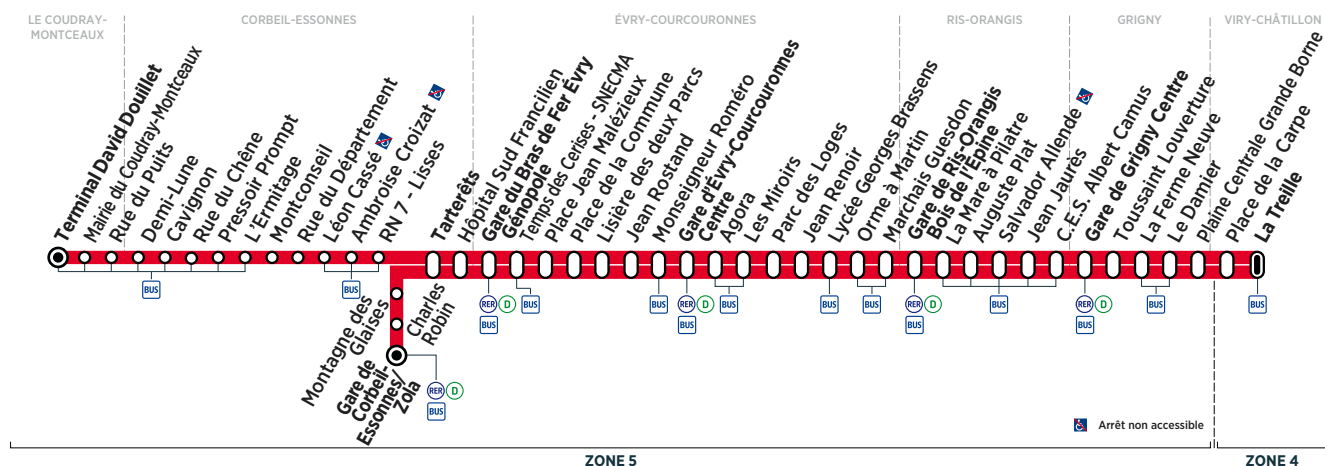

VIRY-CHÂTILLON	La Treille	14:22	14:33	14:44	14:55	15:06	15:17	15:27	15:38	15:48	15:59	16:10	16:21	16:34	16:43
GRIGNY	Le Damier	14:29	14:40	14:51	15:02	15:13	15:24	15:34	15:45	15:55	16:06	16:17	16:28	16:41	16:50
	Gare de Grigny Centre	14:36	14:47	14:58	15:09	15:20	15:31	15:41	15:52	16:02	16:13	16:24	16:35	16:48	16:57
RIS-ORANGIS	Gare de Ris-Orangis Bois de l'Épine	14:49	15:00	15:11	15:22	15:33	15:44	15:54	16:05	16:16	16:27	16:38	16:49	17:02	17:11
ÉVRY-COURCOURONNES	Gare d'Évry Courcouronnes Centre	15:02	15:13	15:24	15:35	15:46	15:57	16:08	16:19	16:30	16:41	16:52	17:03	17:16	17:25
	Gare du Bras de Fer Évry Génopole	15:12	15:23	15:34	15:45	15:56	16:07	16:18	16:29	16:40	16:51	17:02	17:13	17:26	17:35
CORBEIL-ESSONNES	Tarterêts	15:16	15:27	15:38	15:49	16:00	16:12	16:23	16:34	16:45	16:56	17:07	17:18	17:31	17:40
	Gare de Corbeil-Essonnes/Zola		15:32		15:54		16:17		16:39		17:01		17:23		17:45
LE COUDRAY-MONTCEAUX	Terminal David Douillet	15:37		15:59		16:21		16:44		17:06		17:28		17:52	

## Samedi

VIRY-CHÂTILLON	La Treille	16:54	17:06	17:17	17:29	17:41	17:50	18:03	18:14	18:27	18:43	18:59	19:14	19:30	19:47
GRIGNY	Le Damier	17:01	17:13	17:24	17:36	17:48	17:57	18:10	18:21	18:34	18:50	19:06	19:21	19:37	19:54
	Gare de Grigny Centre	17:08	17:20	17:31	17:43	17:55	18:04	18:17	18:28	18:41	18:57	19:12	19:27	19:43	20:00
RIS-ORANGIS	Gare de Ris-Orangis Bois de l'Épine	17:22	17:34	17:45	17:57	18:09	18:18	18:30	18:41	18:54	19:10	19:25	19:40	19:56	20:11
ÉVRY-COURCOURONNES	Gare d'Évry Courcouronnes Centre	17:36	17:47	17:58	18:09	18:21	18:30	18:42	18:53	19:06	19:21	19:36	19:51	20:06	20:21
	Gare du Bras de Fer Évy Génopole	17:46	17:57	18:08	18:19	18:31	18:40	18:52	19:03	19:16	19:31	19:46	20:01	20:15	20:30
CORBEIL-ESSONNES	Tarterêts	17:51	18:02	18:13	18:24	18:36	18:45	18:57	19:07	19:20	19:35	19:50	20:05	20:19	20:34
	Gare de Corbeil-Essonnes/Zola		18:07		18:29		18:50		19:12		19:40				
LE COUDRAY-MONTCEAUX	Terminal David Douillet	18:12		18:34		18:57		19:18		19:40		20:09	20:24	20:38	20:52