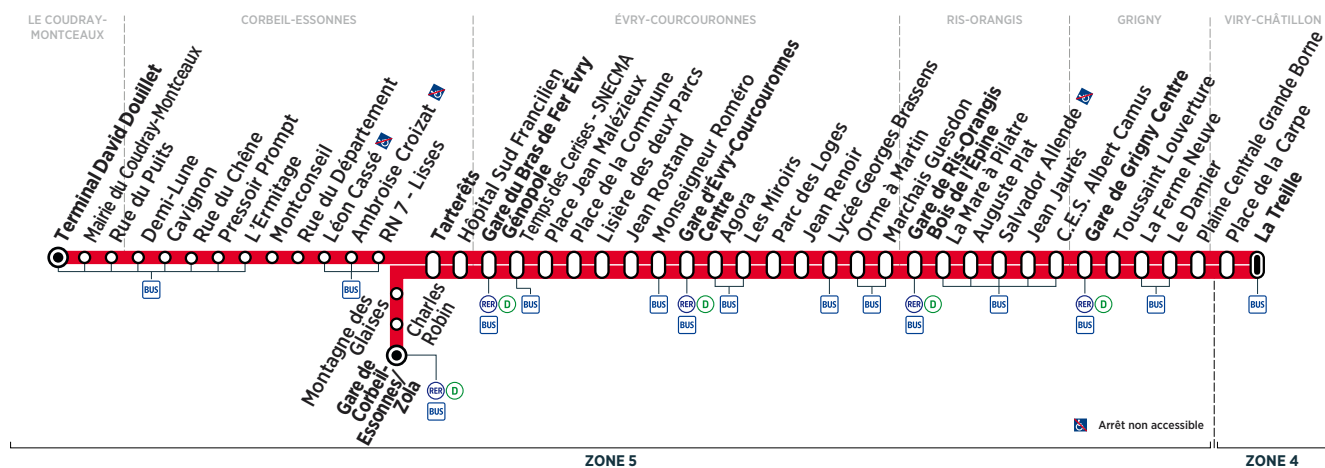

## Du lundi au vendredi

VIRY-CHÂTILLON	La Treille	4:37	4:50	5:02	5:12	5:26	5:38	5:50	6:01	6:14	6:25	6:31	6:39	6:45	6:51
GRIGNY	Le Damier	4:43	4:56	5:08	5:18	5:32	5:44	5:56	6:07	6:20	6:31	6:37	6:45	6:51	6:57
	Gare de Grigny Centre	4:48	5:01	5:13	5:23	5:37	5:49	6:01	6:12	6:25	6:36	6:42	6:51	6:57	7:03
RIS-ORANGIS	Gare de Ris-Orangis Bois de l'Épine	4:58	5:11	5:23	5:33	5:47	5:59	6:11	6:22	6:35	6:47	6:53	7:02	7:09	7:15
ÉVRY-COURCOURONNES	Gare d'Évy Courcouronnes Centre	5:07	5:20	5:32	5:42	5:56	6:08	6:20	6:31	6:44	6:56	7:02	7:11	7:18	7:24
	Gare du Bras de Fer Évy Génopole	5:15	5:28	5:40	5:50	6:04	6:16	6:28	6:39	6:52	7:05	7:12	7:20	7:27	7:33
CORBEIL-ESSONNES	Tarterêts	5:19	5:32	5:44	5:54	6:08	6:20	6:32	6:43	6:56	7:09	7:16	7:25	7:32	7:38
	Gare de Corbeil-Essonnes/Zola				5:58	6:12		6:36		7:14				7:37	
LE COUDRAY-MONTCEAUX	Terminal David Douillet	5:35	5:48	6:00			6:36	6:59	7:14		7:34	7:43		7:56	

VIRY-CHÂTILLON	La Treille	6:56	7:03	7:08	7:13	7:18	7:25	7:30	7:38	7:46	7:53	8:00	8:07	8:14	8:21
GRIGNY	Le Damier	7:02	7:09	7:14	7:20	7:25	7:32	7:37	7:45	7:53	8:00	8:07	8:14	8:21	8:28
	Gare de Grigny Centre	7:08	7:15	7:20	7:26	7:31	7:39	7:45	7:53	8:01	8:08	8:15	8:22	8:29	8:36
RIS-ORANGIS	Gare de Ris-Orangis Bois de l'Épine	7:21	7:28	7:33	7:40	7:45	7:53	7:59	8:07	8:15	8:22	8:29	8:36	8:43	8:50
ÉVRY-COURCOURONNES	Gare d'Évy Courcouronnes Centre	7:31	7:38	7:44	7:52	7:58	8:06	8:12	8:20	8:27	8:34	8:41	8:48	8:55	9:02
	Gare du Bras de Fer Évy Génopole	7:42	7:49	7:55	8:03	8:10	8:19	8:24	8:31	8:37	8:44	8:51	8:57	9:04	9:12
CORBEIL-ESSONNES	Tarterêts	7:47	7:54	8:00	8:08	8:15	8:24	8:29	8:36	8:42	8:49	8:56	9:02	9:08	9:16
	Gare de Corbeil-Essonnes/Zola		7:59			8:20	8:29		8:41		8:54		9:07	9:21	
LE COUDRAY-MONTCEAUX	Terminal David Douillet	8:07		8:20	8:28			8:49	9:02		9:15		9:27		