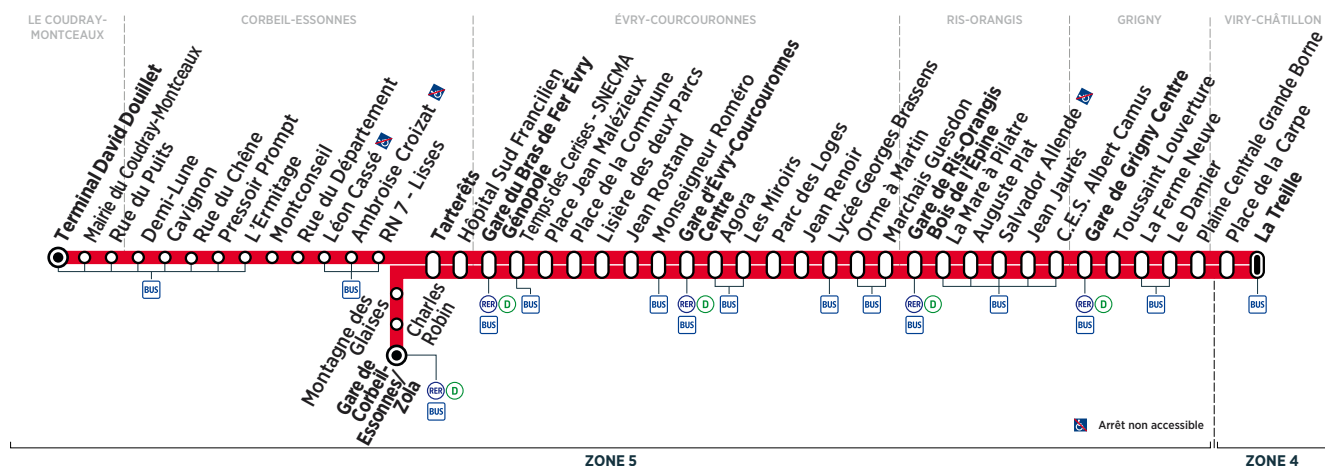

Horaires valables à compter du 10 décembre 2018

ZONE 5

ZONE 4

Du lundi au vendredi

VIRY-CHÂTILLON	La Treille	19:48	19:57	20:14	20:30	20:45	21:00	21:26	21:51	22:16
GRIGNY	Le Damier	19:55	20:04	20:20	20:36	20:51	21:06	21:32	21:57	22:22
	Gare de Grigny Centre	20:01	20:10	20:26	20:41	20:56	21:11	21:37	22:02	22:27
RIS-ORANGIS	Gare de Ris-Orangis Bois de l'Épine	20:13	20:22	20:37	20:52	21:07	21:22	21:48	22:13	22:38
ÉVRY-COURCOURONNES	Gare d'Évry Courcouronnes Centre	20:23	20:32	20:47	21:02	21:17	21:32	21:57	22:22	22:47
	Gare du Bras de Fer Évry Génopole	20:32	20:41	20:56	21:11	21:26	21:41	22:05	22:30	22:55
CORBEIL-ESSONNES	Tarterêts	20:36	20:45	21:00	21:15	21:30	21:45	22:09	22:34	22:59
	Gare de Corbeil-Essonnes/Zola	20:41				21:35				
LE COUDRAY-MONTCEAUX	Terminal David Douillet	21:03	21:18	21:33		22:03	22:27	22:52	23:17	

Contact
Centre Essonne

0 810 401 402 Service 0,06 € / min
+ prix appel
www.bus-tice.com

i Bon à savoir

Nos conducteurs s'efforcent en permanence de respecter ces horaires. Les conditions de circulation peuvent toutefois causer occasionnellement des retards.