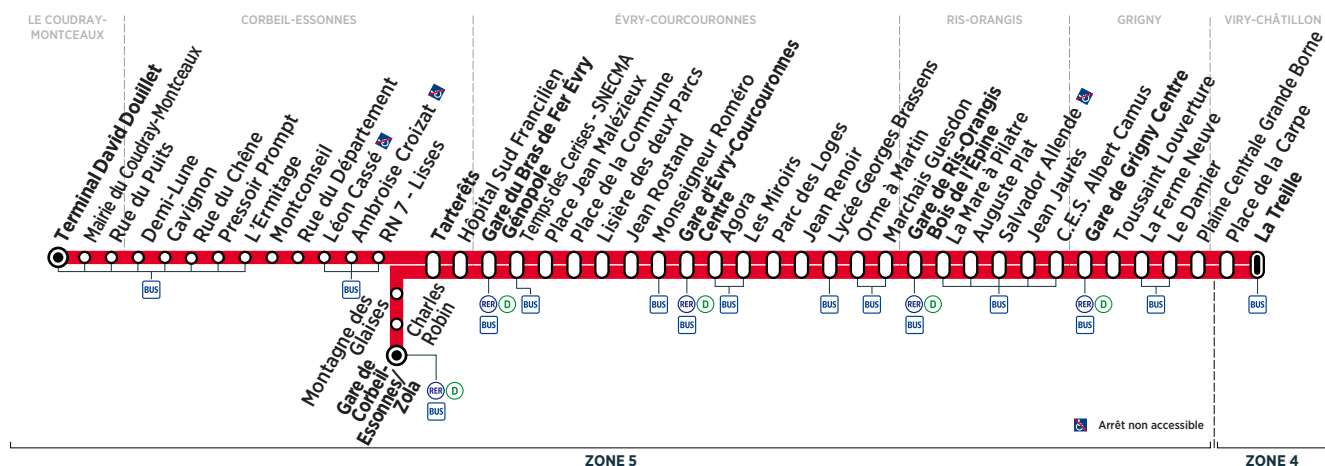

VIRY-CHÂTILLON	La Treille	6:56	7:03	7:08	7:13	7:18	7:25	7:30	7:38	7:46	7:53	8:00	8:07	8:14	8:21
GRIGNY	Le Damier	7:02	7:09	7:14	7:20	7:25	7:32	7:37	7:45	7:53	8:00	8:07	8:14	8:21	8:28
	Gare de Grigny Centre	7:08	7:15	7:20	7:26	7:31	7:39	7:45	7:53	8:01	8:08	8:15	8:22	8:29	8:36
RIS-ORANGIS	Gare de Ris-Orangis Bois de l'Épine	7:21	7:28	7:33	7:40	7:45	7:53	7:59	8:07	8:15	8:22	8:29	8:36	8:43	8:50
ÉVRY-COURCOURONNES	Gare d'Évy Courcouronnes Centre	7:31	7:38	7:44	7:52	7:58	8:06	8:12	8:20	8:27	8:34	8:41	8:48	8:55	9:02
	Gare du Bras de Fer Évy Génopole	7:42	7:49	7:55	8:03	8:10	8:19	8:24	8:31	8:37	8:44	8:51	8:57	9:04	9:12
CORBEIL-ESSONNES	Tarterêts	7:47	7:54	8:00	8:08	8:15	8:24	8:29	8:36	8:42	8:49	8:56	9:02	9:08	9:16
	Gare de Corbeil-Essonnes/Zola		7:59			8:20	8:29		8:41		8:54		9:07	9:21	
LE COUDRAY-MONTCEAUX	Terminal David Douillet	8:07		8:20	8:28			8:49	9:02		9:15		9:27		

## Du lundi au vendredi

		(1)	(1)	(1)	(1)	(1)	(1)	(1)	(1)	(1)	(1)	(1)	(1)	(1)	
VIRY-CHÂTILLON	La Treille	8:29	8:36	8:44	8:52	9:01	9:10	9:19	9:28	9:37	9:46	9:55	10:03	10:13	10:21
GRIGNY	Le Damier	8:36	8:43	8:51	8:59	9:08	9:17	9:26	9:35	9:44	9:53	10:02	10:10	10:20	10:28
	Gare de Grigny Centre	8:44	8:51	8:58	9:05	9:14	9:23	9:32	9:41	9:50	9:59	10:08	10:16	10:26	10:34
RIS-ORANGIS	Gare de Ris-Orangis Bois de l'Épine	8:58	9:05	9:12	9:19	9:28	9:37	9:46	9:55	10:04	10:13	10:22	10:30	10:40	10:48
ÉVRY-COURCOURONNES	Gare d'Évry Courcouronnes Centre	9:09	9:16	9:23	9:30	9:39	9:48	9:57	10:06	10:15	10:24	10:33	10:41	10:51	10:59
	Gare du Bras de Fer Évry Génopole	9:19	9:26	9:33	9:40	9:49	9:58	10:07	10:16	10:25	10:34	10:43	10:51	11:01	11:09
CORBEIL-ESSONNES	Tarterêts	9:23	9:30	9:37	9:44	9:53	10:02	10:11	10:20	10:29	10:38	10:47	10:55	11:05	11:13
	Gare de Corbeil-Essonnes/Zola	9:35	9:49	10:07	10:25	10:43	11:00								
LE COUDRAY-MONTCEAUX	Terminal David Douillet	9:42	9:57	10:13	10:31	10:49	11:07	11:26	11:34						