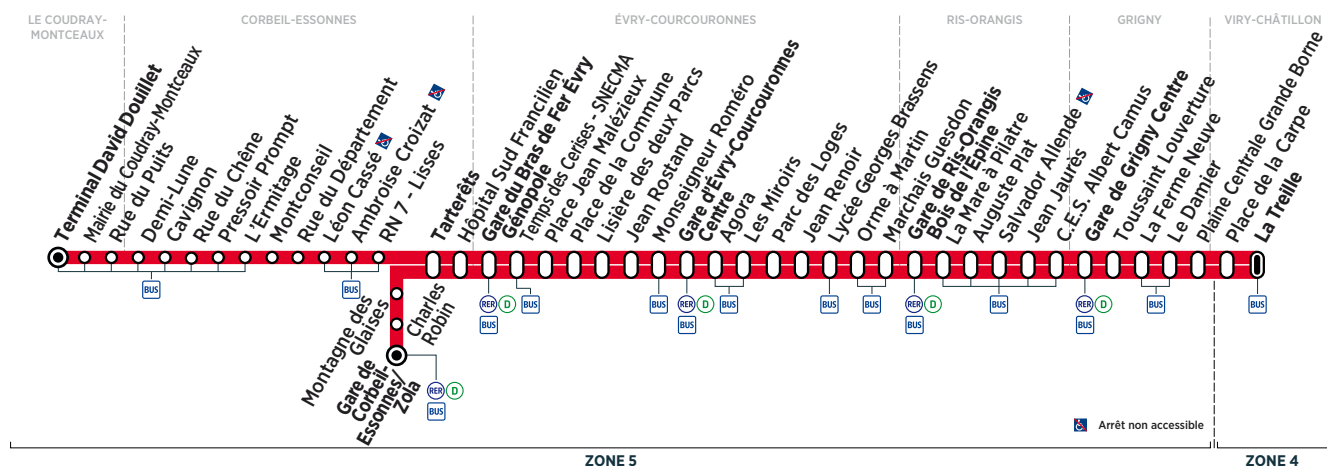

Horaires valables à compter du 10 décembre 2018

Samedi

LE COUDRAY-MONTCEAUX	Terminal David Douillet	12:15	12:38	13:01	13:21	13:43	14:05	14:28							
CORBEIL-ESSONNES	Gare de Corbeil-Essonnes/Zola	12:19	12:42	13:05	13:26	13:49	14:11	14:33							
	Tarterêts	12:26	12:37	12:48	13:00	13:11	13:22	13:32	13:43	13:55	14:06	14:17	14:28	14:39	14:50
ÉVRY-COURCOURONNES	Gare du Bras de Fer Évry Génopole	12:32	12:43	12:54	13:05	13:16	13:27	13:38	13:49	14:01	14:12	14:23	14:34	14:45	14:56
	Gare d'Évry Courcouronnes Centre	12:42	12:53	13:04	13:15	13:26	13:37	13:48	13:59	14:11	14:22	14:33	14:44	14:55	15:06
RIS-ORANGIS	Gare de Ris-Orangis Bois de l'Épine	12:56	13:07	13:18	13:28	13:38	13:49	14:00	14:11	14:23	14:34	14:44	14:55	15:07	15:19
GRIGNY	Gare de Grigny Centre	13:11	13:22	13:33	13:43	13:52	14:03	14:14	14:25	14:37	14:48	14:58	15:09	15:21	15:33
	Le Damier	13:17	13:28	13:39	13:49	13:58	14:09	14:20	14:31	14:43	14:54	15:05	15:16	15:28	15:40
VIRY-CHÂTILLON	La Treille	13:23	13:34	13:45	13:55	14:04	14:15	14:26	14:37	14:49	15:00	15:11	15:22	15:34	15:46

LE COUDRAY-MONTCEAUX	Terminal David Douillet	14:50	15:12	15:34	15:56	16:18	16:40	17:02							
CORBEIL-ESSONNES	Gare de Corbeil-Essonnes/Zola	14:55	15:18	15:40	16:02	16:24	16:46	17:08							
	Tarterêts	15:01	15:12	15:23	15:34	15:45	15:56	16:07	16:18	16:29	16:40	16:51	17:02	17:13	17:24
ÉVRY-COURCOURONNES	Gare du Bras de Fer Évry Génopole	15:07	15:18	15:29	15:40	15:51	16:02	16:13	16:24	16:35	16:46	16:57	17:08	17:19	17:30
	Gare d'Évry Courcouronnes Centre	15:17	15:28	15:39	15:50	16:01	16:12	16:23	16:34	16:45	16:56	17:07	17:18	17:29	17:40
RIS-ORANGIS	Gare de Ris-Orangis Bois de l'Épine	15:30	15:41	15:52	16:03	16:15	16:26	16:37	16:48	16:59	17:10	17:21	17:32	17:43	17:54
GRIGNY	Gare de Grigny Centre	15:44	15:55	16:06	16:16	16:28	16:39	16:50	17:01	17:12	17:23	17:34	17:45	17:56	18:07
	Le Damier	15:51	16:02	16:13	16:23	16:35	16:46	16:57	17:08	17:19	17:30	17:41	17:52	18:03	18:14
VIRY-CHÂTILLON	La Treille	15:57	16:08	16:19	16:29	16:41	16:52	17:03	17:14	17:25	17:36	17:47	17:58	18:09	18:20

Contact
Centre Essonne

0 810 401 402 Service 0,06 € / min
+ prix appel
www.bus-tice.com

i Bon à savoir

Nos conducteurs s'efforcent en permanence de respecter ces horaires. Les conditions de circulation peuvent toutefois causer occasionnellement des retards.