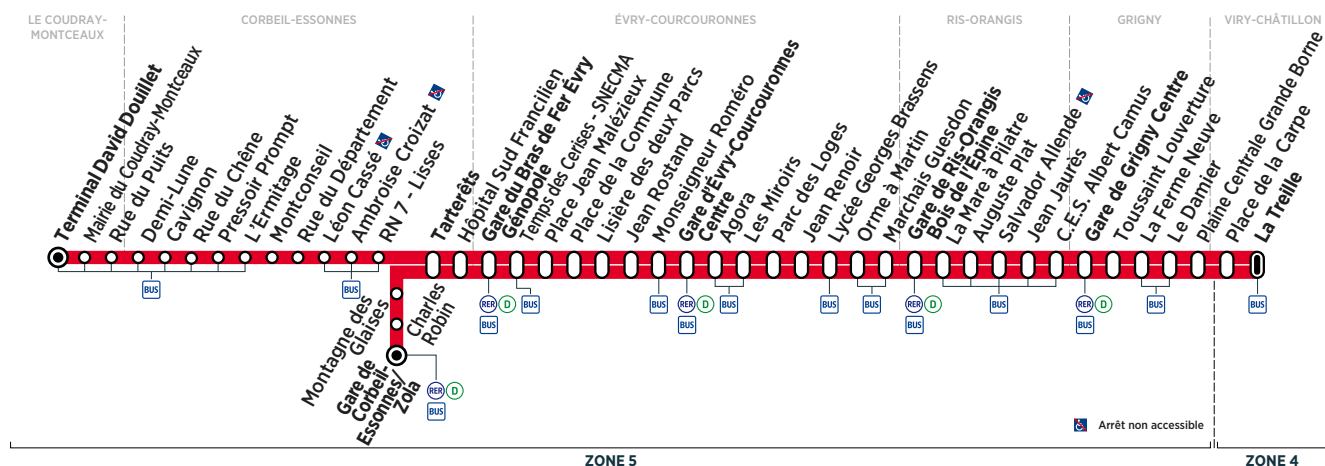

VIRY-CHÂTILLON	La Treille	6:56	7:03	7:08	7:13	7:18	7:25	7:30	7:38	7:46	7:53	8:00	8:07	8:14	8:21
GRIGNY	Le Damier	7:02	7:09	7:14	7:20	7:25	7:32	7:37	7:45	7:53	8:00	8:07	8:14	8:21	8:28
	Gare de Grigny Centre	7:08	7:15	7:20	7:26	7:31	7:39	7:45	7:53	8:01	8:08	8:15	8:22	8:29	8:36
RIS-ORANGIS	Gare de Ris-Orangis Bois de l'Épine	7:21	7:28	7:33	7:40	7:45	7:53	7:59	8:07	8:15	8:22	8:29	8:36	8:43	8:50
ÉVRY-COURCOURONNES	Gare d'Évry Courcouronnes Centre	7:31	7:38	7:44	7:52	7:58	8:06	8:12	8:20	8:27	8:34	8:41	8:48	8:55	9:02
	Gare du Bras de Fer Évry Génopole	7:42	7:49	7:55	8:03	8:10	8:19	8:24	8:31	8:37	8:44	8:51	8:57	9:04	9:12
CORBEIL-ESSONNES	Tarterêts	7:47	7:54	8:00	8:08	8:15	8:24	8:29	8:36	8:42	8:49	8:56	9:02	9:08	9:16
	Gare de Corbeil-Essonnes/Zola		7:59			8:20	8:29		8:41		8:54		9:07		9:21
LE COUDRAY-MONTCEAUX	Terminal David Douillet	8:07		8:20	8:28			8:49		9:02		9:15		9:27	

## Du lundi au vendredi

		(1)	(1)	(1)	(1)	(1)	(1)	(1)	(1)	(1)	(1)	(1)	(1)	(1)	
VIRY-CHÂTILLON	La Treille	8:29	8:36	8:44	8:52	9:01	9:10	9:19	9:28	9:37	9:46	9:55	10:03	10:13	10:21
GRIGNY	Le Damier	8:36	8:43	8:51	8:59	9:08	9:17	9:26	9:35	9:44	9:53	10:02	10:10	10:20	10:28
	Gare de Grigny Centre	8:44	8:51	8:58	9:05	9:14	9:23	9:32	9:41	9:50	9:59	10:08	10:16	10:26	10:34
RIS-ORANGIS	Gare de Ris-Orangis Bois de l'Épine	8:58	9:05	9:12	9:19	9:28	9:37	9:46	9:55	10:04	10:13	10:22	10:30	10:40	10:48
ÉVRY-COURCOURONNES	Gare d'Évry Courcouronnes Centre	9:09	9:16	9:23	9:30	9:39	9:48	9:57	10:06	10:15	10:24	10:33	10:41	10:51	10:59
	Gare du Bras de Fer Évry Génopole	9:19	9:26	9:33	9:40	9:49	9:58	10:07	10:16	10:25	10:34	10:43	10:51	11:01	11:09
CORBEIL-ESSONNES	Tarterêts	9:23	9:30	9:37	9:44	9:53	10:02	10:11	10:20	10:29	10:38	10:47	10:55	11:05	11:13
	Gare de Corbeil-Essonnes/Zola	9:35	9:49	10:07	10:25	10:43	11:00								
LE COUDRAY-MONTCEAUX	Terminal David Douillet	9:42	9:57	10:13	10:31	10:49	11:07	11:26	11:34						