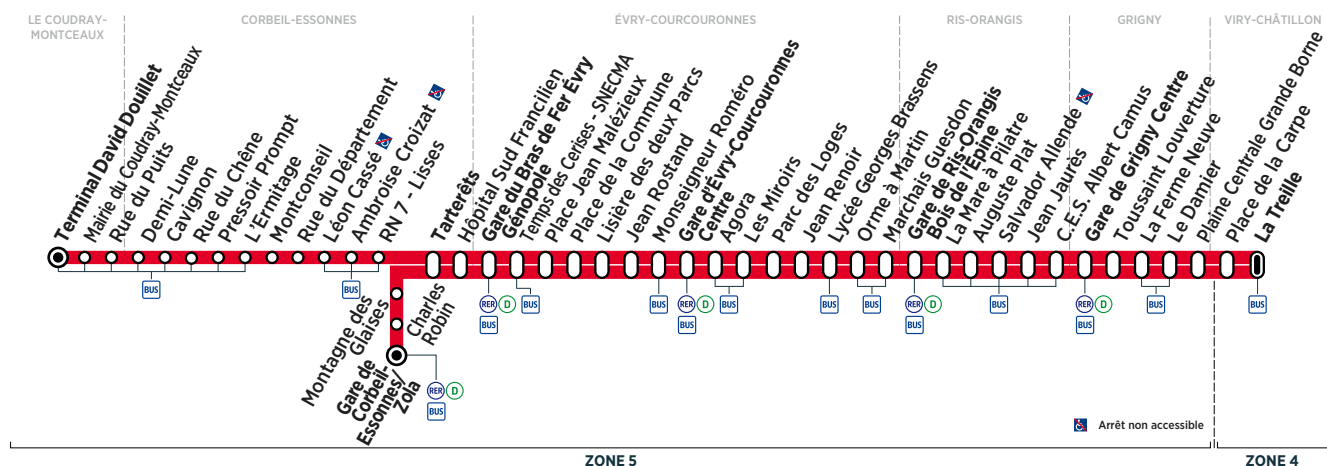

Horaires valables à compter du 10 décembre 2018

Du lundi au vendredi

(1) (1) (1) (1) (1) (1) (1) (1) (1) (1) (1) (1) (1) (1)

LE COUDRAY-MONTCEAUX	Terminal David Douillet	8:27	8:42	8:59	9:16	9:34	9:53	10:11										
CORBEIL-ESSONNES	Gare de Corbeil-Essonnes/Zola	8:54	9:06	9:26	9:44	10:02	10:20	10:38										
	Tarterêts	8:51	8:59	9:06	9:11	9:23	9:31	9:40	9:49	9:58	10:07	10:16	10:25	10:34	10:43			
ÉVRY-COURCOURONNES	Gare du Bras de Fer Évry Génopole	8:57	9:05	9:12	9:17	9:29	9:37	9:46	9:55	10:04	10:13	10:22	10:31	10:40	10:49			
	Gare d'Évry Courcouronnes Centre	9:08	9:15	9:22	9:27	9:39	9:47	9:56	10:05	10:14	10:23	10:32	10:41	10:50	10:59			
RIS-ORANGIS	Gare de Ris-Orangis Bois de l'Épine	9:21	9:28	9:35	9:40	9:52	10:00	10:09	10:18	10:27	10:36	10:45	10:54	11:03	11:12			
GRIGNY	Gare de Grigny Centre	9:31	9:38	9:45	9:50	10:02	10:10	10:19	10:28	10:37	10:47	10:56	11:05	11:14	11:23			
	Le Damier	9:36	9:43	9:50	9:55	10:07	10:15	10:24	10:33	10:42	10:52	11:01	11:10	11:19	11:28			
VIRY-CHÂTILLON	La Treille	9:42	9:49	9:56	10:01	10:13	10:21	10:30	10:39	10:48	10:58	11:07	11:16	11:25	11:34			

(1) (1) (1) (1) (1) (1) (1) (1) (1) (1) (1) (1) (1) (1)

LE COUDRAY-MONTCEAUX	Terminal David Douillet	10:28	10:44	11:08	11:32	11:50	11:59	12:14										
CORBEIL-ESSONNES	Gare de Corbeil-Essonnes/Zola	10:54	11:11	11:18	11:34	11:42	11:58	12:22										
	Tarterêts	10:51	10:59	11:07	11:16	11:23	11:31	11:39	11:47	11:55	12:03	12:11	12:20	12:27	12:35			
ÉVRY-COURCOURONNES	Gare du Bras de Fer Évry Génopole	10:57	11:05	11:13	11:22	11:29	11:37	11:45	11:53	12:01	12:09	12:17	12:26	12:33	12:41			
	Gare d'Évry Courcouronnes Centre	11:07	11:15	11:23	11:32	11:39	11:47	11:55	12:03	12:11	12:19	12:27	12:36	12:43	12:51			
RIS-ORANGIS	Gare de Ris-Orangis Bois de l'Épine	11:20	11:28	11:36	11:45	11:52	12:00	12:08	12:16	12:24	12:32	12:40	12:49	12:56	13:04			
GRIGNY	Gare de Grigny Centre	11:31	11:39	11:47	11:56	12:03	12:11	12:18	12:26	12:34	12:42	12:50	12:59	13:06	13:14			
	Le Damier	11:36	11:44	11:52	12:01	12:08	12:16	12:23	12:31	12:39	12:47	12:55	13:04	13:11	13:19			
VIRY-CHÂTILLON	La Treille	11:42	11:50	11:58	12:07	12:14	12:22	12:29	12:37	12:45	12:53	13:01	13:10	13:17	13:25			

(1) En raison du marché de La Treille le jeudi, le terminus se fera à l'arrêt La Treille situé sur la RD 445.

Contact
Centre Essonne

0 810 401 402 Service 0,06 € / min
+ prix appel
www.bus-tice.com

i Bon à savoir

Nos conducteurs s'efforcent en permanence de respecter ces horaires. Les conditions de circulation peuvent toutefois causer occasionnellement des retards.