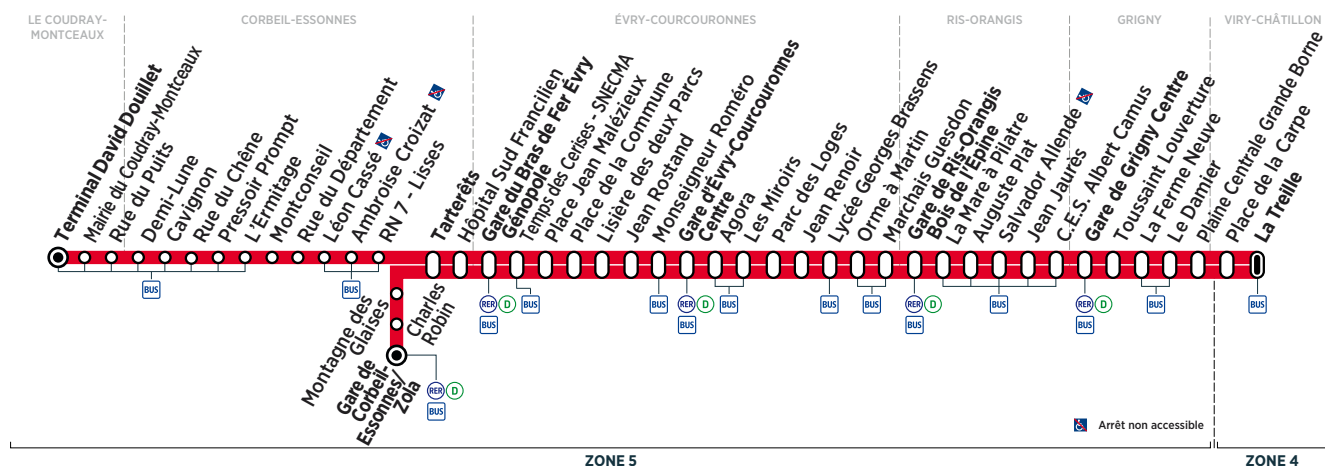

VIRY-CHÂTILLON	La Treille	17:45	17:52	17:59	18:07	18:14	18:23	18:32	18:42	18:51	19:00	19:09	19:20	19:29	19:39
GRIGNY	Le Damier	17:52	17:59	18:06	18:14	18:21	18:30	18:39	18:49	18:58	19:07	19:16	19:27	19:36	19:46
	Gare de Grigny Centre	18:00	18:07	18:14	18:22	18:29	18:37	18:46	18:56	19:05	19:14	19:23	19:33	19:42	19:52
RIS-ORANGIS	Gare de Ris-Orangis Bois de l'Épine	18:14	18:21	18:28	18:36	18:42	18:50	18:59	19:09	19:18	19:27	19:36	19:45	19:54	20:04
ÉVRY-COURCOURONNES	Gare d'Évry Courcouronnes Centre	18:27	18:34	18:41	18:49	18:55	19:02	19:10	19:20	19:29	19:38	19:47	19:56	20:05	20:14
	Gare du Bras de Fer Évry Génopole	18:37	18:44	18:51	18:59	19:05	19:12	19:20	19:30	19:39	19:48	19:57	20:05	20:14	20:23
CORBEIL-ESSONNES	Tarterêts	18:42	18:49	18:56	19:03	19:09	19:16	19:24	19:34	19:43	19:52	20:01	20:09	20:18	20:27
	Gare de Corbeil-Essonnes/Zola	18:48	19:01	19:08	19:21	19:39	19:57	20:23							
LE COUDRAY-MONTCEAUX	Terminal David Douillet	19:12	19:31	19:45	20:04	20:22	20:29	20:46							

Horaires valables à compter du 10 décembre 2018

ZONE 5

ZONE 4

## Du lundi au vendredi

VIRY-CHÂTILLON	La Treille	19:48	19:57	20:14	20:30	20:45	21:00	21:26	21:51	22:16
GRIGNY	Le Damier	19:55	20:04	20:20	20:36	20:51	21:06	21:32	21:57	22:22
	Gare de Grigny Centre	20:01	20:10	20:26	20:41	20:56	21:11	21:37	22:02	22:27
RIS-ORANGIS	Gare de Ris-Orangis Bois de l'Épine	20:13	20:22	20:37	20:52	21:07	21:22	21:48	22:13	22:38
ÉVRY-COURCOURONNES	Gare d'Évry Courcouronnes Centre	20:23	20:32	20:47	21:02	21:17	21:32	21:57	22:22	22:47
	Gare du Bras de Fer Évry Génopole	20:32	20:41	20:56	21:11	21:26	21:41	22:05	22:30	22:55
CORBEIL-ESSONNES	Tarterêts	20:36	20:45	21:00	21:15	21:30	21:45	22:09	22:34	22:59
	Gare de Corbeil-Essonnes/Zola	20:41				21:35				
LE COUDRAY-MONTCEAUX	Terminal David Douillet	21:03	21:18	21:33		22:03	22:27	22:52	23:17	