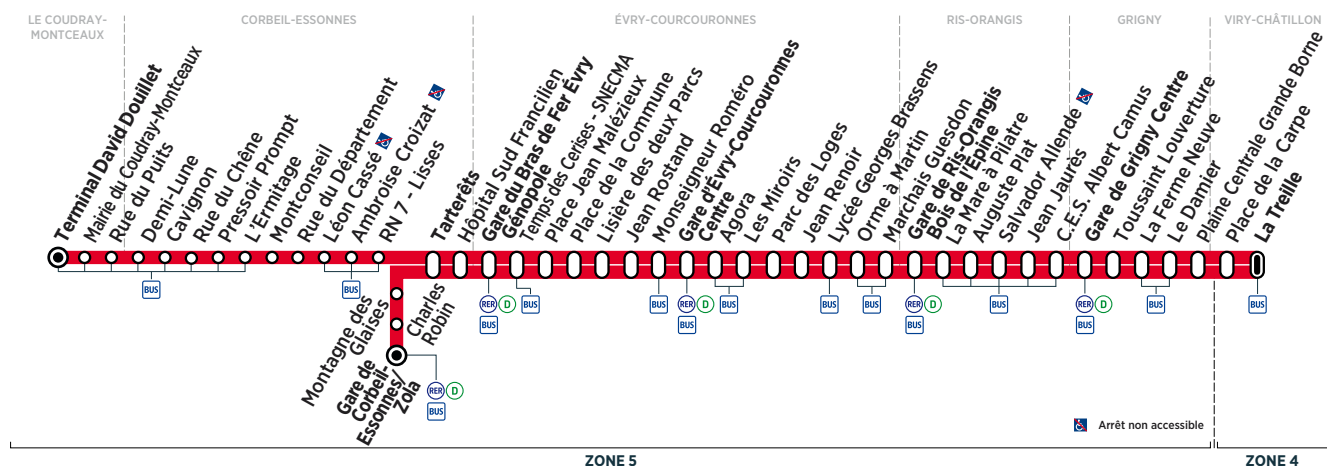

Horaires valables à compter du 10 décembre 2018

Samedi

LE COUDRAY-MONTCEAUX	Terminal David Douillet	5:42	6:02	6:37	7:06	7:33	7:47	8:03	8:19	8:46	9:00				
CORBEIL-ESSONNES	Gare de Corbeil-Essonnes/Zola		6:36	7:05	7:34					8:47					
	Tarterêts	6:00	6:20	6:40	6:55	7:09	7:24	7:38	7:53	8:08	8:23	8:38	8:52	9:05	9:20
ÉVRY-COURCOURONNES	Gare du Bras de Fer Évry Génopole	6:04	6:24	6:44	6:59	7:13	7:28	7:43	7:58	8:12	8:27	8:42	8:56	9:12	9:26
	Gare d'Évry Courcouronnes Centre	6:13	6:33	6:53	7:08	7:22	7:37	7:52	8:07	8:22	8:37	8:52	9:06	9:22	9:36
RIS-ORANGIS	Gare de Ris-Orangis Bois de l'Épine	6:21	6:41	7:01	7:16	7:30	7:45	8:00	8:17	8:32	8:47	9:02	9:16	9:32	9:46
GRIGNY	Gare de Grigny Centre	6:30	6:50	7:10	7:25	7:39	7:54	8:09	8:27	8:42	8:57	9:13	9:28	9:44	9:58
	Le Damier	6:35	6:55	7:15	7:30	7:44	7:59	8:14	8:32	8:47	9:02	9:18	9:33	9:49	10:03
VIRY-CHÂTILLON	La Treille	6:40	7:00	7:20	7:35	7:49	8:04	8:19	8:37	8:52	9:08	9:24	9:39	9:55	10:09

LE COUDRAY-MONTCEAUX	Terminal David Douillet	9:28	9:59	10:25	10:46	11:08	11:30	11:54							
CORBEIL-ESSONNES	Gare de Corbeil-Essonnes/Zola	9:29	9:59	10:30	10:52	11:12	11:34	11:56							
	Tarterêts	9:36	9:51	10:06	10:20	10:37	10:48	10:59	11:08	11:19	11:30	11:41	11:52	12:03	12:16
ÉVRY-COURCOURONNES	Gare du Bras de Fer Évry Génopole	9:42	9:57	10:12	10:26	10:42	10:53	11:04	11:13	11:24	11:35	11:46	11:57	12:08	12:21
	Gare d'Évry Courcouronnes Centre	9:52	10:07	10:22	10:36	10:52	11:03	11:14	11:25	11:36	11:47	11:58	12:09	12:20	12:31
RIS-ORANGIS	Gare de Ris-Orangis Bois de l'Épine	10:03	10:18	10:33	10:48	11:04	11:15	11:26	11:37	11:48	11:59	12:10	12:21	12:34	12:45
GRIGNY	Gare de Grigny Centre	10:15	10:30	10:45	11:02	11:18	11:29	11:40	11:51	12:02	12:13	12:24	12:35	12:48	12:59
	Le Damier	10:20	10:35	10:52	11:09	11:25	11:35	11:46	11:57	12:08	12:19	12:30	12:41	12:54	13:05
VIRY-CHÂTILLON	La Treille	10:26	10:41	10:58	11:15	11:31	11:41	11:52	12:03	12:14	12:25	12:36	12:47	13:00	13:11

Contact
Centre Essonne

0 810 401 402 Service 0,06 € / min
+ prix appel
www.bus-tice.com

i Bon à savoir

Nos conducteurs s'efforcent en permanence de respecter ces horaires. Les conditions de circulation peuvent toutefois causer occasionnellement des retards.