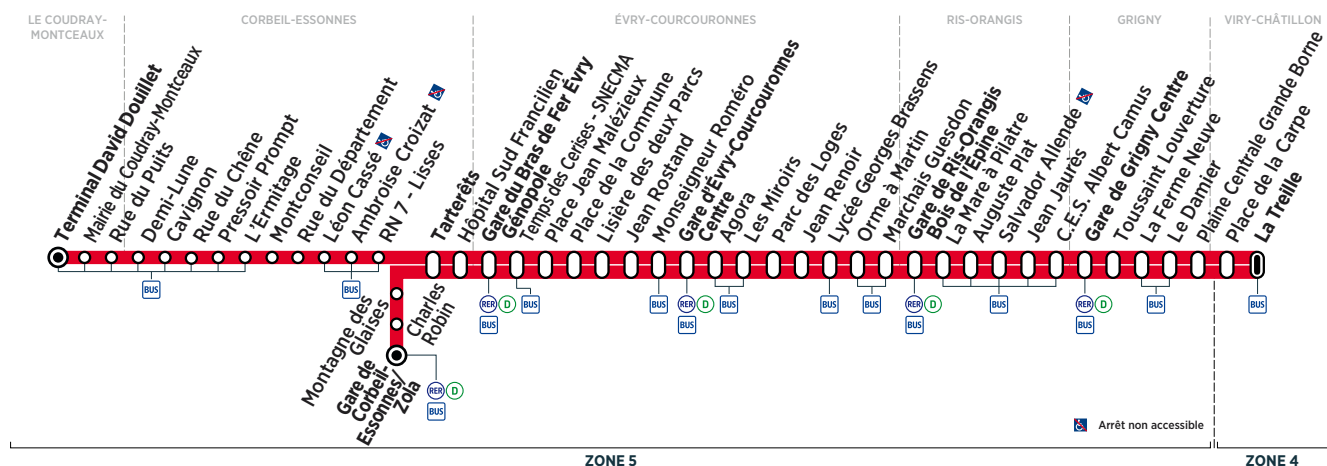

(1) En raison du marché de La Treille le jeudi, le terminus se fera à l'arrêt La Treille situé sur la RD 445.

Contact  
Centre Essonne

0 810 401 402 Service 0,06 € / min  
+ prix appel  
www.bus-tice.com

## Du lundi au vendredi

(2)

LE COUDRAY-MONTCEAUX	Terminal David Douillet	16:08	16:15	16:36	16:51	17:05	17:19	17:33							
CORBEIL-ESSONNES	Gare de Corbeil-Essonnes/Zola		16:40	16:46	17:00	17:14	17:28	17:42							
	Tarterêts	16:31	16:38	16:46	16:52	16:59	17:06	17:13	17:20	17:27	17:34	17:41	17:48	17:55	
ÉVRY-COURCOURONNES	Gare du Bras de Fer Évry Génopole	16:37	16:44	16:52	16:59	17:06	17:13	17:20	17:27	17:34	17:41	17:48	17:55	18:02	
	Gare d'Évry Courcouronnes Centre	16:49	16:56	17:03	17:10	17:17	17:24	17:31	17:38	17:45	17:52	17:59	18:06	18:13	
RIS-ORANGIS	Gare de Ris-Orangis Bois de l'Épine	17:03	17:04	17:10	17:17	17:24	17:31	17:38	17:45	17:52	17:59	18:06	18:13	18:20	18:27
GRIGNY	Gare de Grigny Centre	17:16	17:17	17:23	17:30	17:37	17:44	17:51	17:58	18:05	18:12	18:18	18:25	18:32	18:39
	Le Damier	17:23	17:24	17:30	17:37	17:44	17:51	17:58	18:05	18:12	18:19	18:25	18:31	18:38	18:45
VIRY-CHÂTILLON	La Treille	17:29	17:30	17:36	17:43	17:50	17:57	18:04	18:11	18:18	18:25	18:31	18:37	18:44	18:51