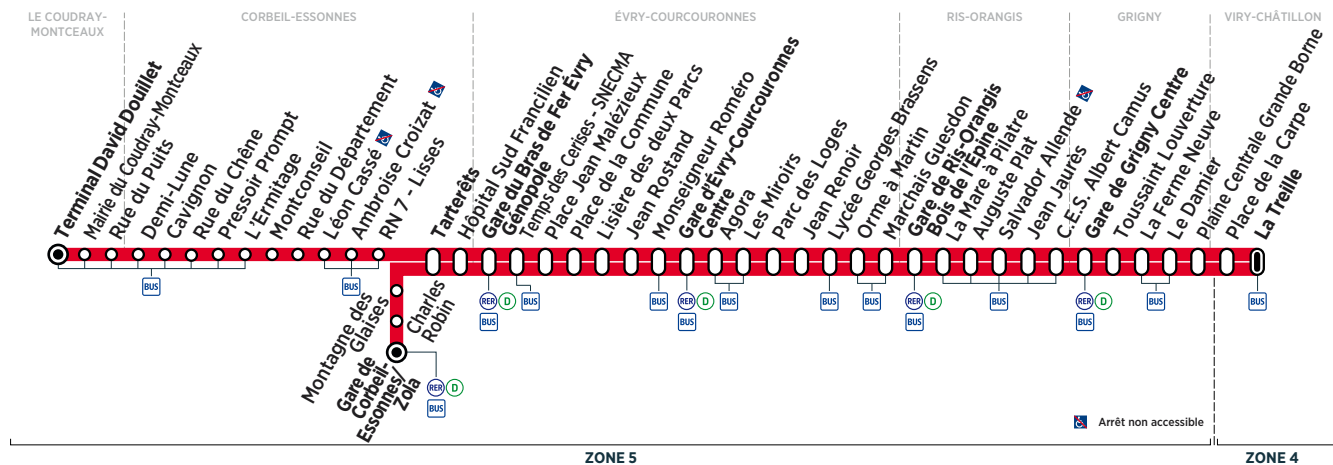

Horaires valables à compter du 10 décembre 2018

Du lundi au vendredi

(1) (1) (1) (1) (1) (1) (1) (1) (1) (1) (1) (1) (1) (1)

VIRY-CHÂTILLON	La Treille	12:21	12:29	12:36	12:44	12:53	13:00	13:08	13:16	13:25	13:34	13:43	13:52	14:01	14:10
GRIGNY	Le Damier	12:28	12:36	12:43	12:51	13:00	13:07	13:15	13:23	13:32	13:41	13:50	13:59	14:08	14:17
	Gare de Grigny Centre	12:34	12:42	12:49	12:57	13:06	13:13	13:21	13:29	13:38	13:47	13:56	14:05	14:14	14:23
RIS-ORANGIS	Gare de Ris-Orangis Bois de l'Épine	12:48	12:56	13:04	13:12	13:20	13:27	13:35	13:43	13:52	14:01	14:10	14:19	14:28	14:37
ÉVRY-COURCOURONNES	Gare d'Évry Courcouronnes Centre	12:59	13:07	13:15	13:23	13:31	13:39	13:47	13:55	14:04	14:13	14:22	14:31	14:40	14:49
	Gare du Bras de Fer Évry Génopole	13:09	13:17	13:25	13:33	13:41	13:49	13:57	14:05	14:14	14:23	14:32	14:41	14:50	14:59
CORBEIL-ESSONNES	Tarterêts	13:13	13:21	13:29	13:37	13:45	13:53	14:01	14:09	14:18	14:27	14:36	14:45	14:54	15:03
	Gare de Corbeil-Essonnes/Zola	13:26				13:50		14:06		14:23		14:41		14:59	
LE COUDRAY-MONTCEAUX	Terminal David Douillet	13:32		13:48	13:56		14:13		14:31		14:49		15:07		15:25

(1)

VIRY-CHÂTILLON	La Treille	14:19	14:28	14:37	14:46	14:54	15:02	15:11	15:20	15:27	15:34	15:42	15:49	15:56	16:02
GRIGNY	Le Damier	14:26	14:35	14:44	14:53	15:01	15:09	15:18	15:27	15:34	15:41	15:49	15:56	16:03	16:09
	Gare de Grigny Centre	14:32	14:41	14:50	14:59	15:07	15:15	15:24	15:33	15:40	15:47	15:55	16:02	16:09	16:15
RIS-ORANGIS	Gare de Ris-Orangis Bois de l'Épine	14:46	14:55	15:04	15:13	15:21	15:29	15:38	15:47	15:54	16:01	16:09	16:16	16:23	16:29
ÉVRY-COURCOURONNES	Gare d'Évry Courcouronnes Centre	14:58	15:07	15:16	15:25	15:33	15:41	15:50	15:59	16:06	16:13	16:21	16:28	16:35	16:42
	Gare du Bras de Fer Évry Génopole	15:09	15:18	15:27	15:36	15:44	15:52	16:00	16:09	16:16	16:23	16:31	16:38	16:45	16:52
CORBEIL-ESSONNES	Tarterêts	15:13	15:22	15:31	15:40	15:48	15:57	16:05	16:14	16:21	16:28	16:36	16:43	16:50	16:57
	Gare de Corbeil-Essonnes/Zola	15:18		15:36		15:53	16:02			16:26		16:42		16:56	
LE COUDRAY-MONTCEAUX	Terminal David Douillet	15:44		16:02				16:30	16:39		16:53		17:08		17:22

(1) En raison du marché de La Treille le jeudi, le départ se fera à l'arrêt La Treille situé sur la RD 445.

Contact
Centre Essonne

0 810 401 402

Service 0,06 € / min
+ prix appel

www.bus-tice.com

i Bon à savoir

Nos conducteurs s'efforcent en permanence de respecter ces horaires. Les conditions de circulation peuvent toutefois causer occasionnellement des retards.