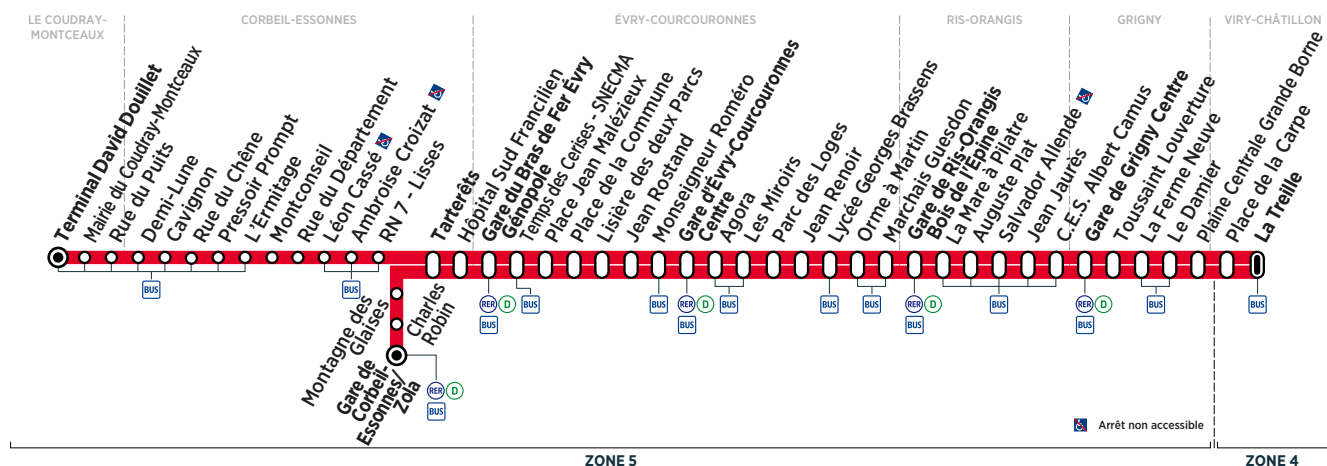

Horaires valables à compter du 10 décembre 2018

**Du lundi au vendredi**

LE COUDRAY-MONTCEAUX	Terminal David Douillet	4:38	4:50	5:02	5:14	5:26	5:39	6:01	6:25	6:35						
CORBEIL-ESSONNES	Gare de Corbeil-Essonnes/Zola							6:03	6:27	6:44	6:55	7:02				
	Tarterêts	4:56	5:08	5:20	5:32	5:44	5:57	6:08	6:20	6:32	6:44	6:49	6:54	7:00	7:07	
ÉVRY-COURCOURONNES	Gare du Bras de Fer Évry Génopole	5:00	5:12	5:24	5:36	5:48	6:01	6:12	6:24	6:36	6:49	6:54	6:59	7:06	7:13	
	Gare d'Évry Courcouronnes Centre	5:07	5:19	5:31	5:43	5:55	6:08	6:19	6:31	6:43	6:56	7:03	7:09	7:16	7:23	
RIS-ORANGIS	Gare de Ris-Orangis Bois de l'Épine	5:16	5:28	5:40	5:52	6:04	6:17	6:28	6:40	6:52	7:05	7:13	7:19	7:26	7:33	
GRIGNY	Gare de Grigny Centre	5:26	5:38	5:50	6:02	6:14	6:27	6:38	6:50	7:02	7:15	7:23	7:29	7:37	7:44	
	Le Damier	5:31	5:43	5:55	6:07	6:19	6:32	6:43	6:55	7:07	7:20	7:28	7:35	7:43	7:50	
VIRY-CHÂTILLON	La Treille	5:36	5:48	6:00	6:12	6:24	6:37	6:48	7:00	7:12	7:25	7:33	7:41	7:49	7:56	
											(1)	(1)	(1)	(1)	(1)	(1)
LE COUDRAY-MONTCEAUX	Terminal David Douillet	6:53	7:04	7:17	7:27	7:35	7:40	7:48	8:04	8:18						
CORBEIL-ESSONNES	Gare de Corbeil-Essonnes/Zola		7:13	7:28	7:43				8:16	8:31						
	Tarterêts	7:12	7:18	7:26	7:33	7:41	7:48	7:53	8:03	8:08	8:15	8:21	8:29	8:36	8:43	
ÉVRY-COURCOURONNES	Gare du Bras de Fer Évry Génopole	7:19	7:25	7:33	7:40	7:48	7:55	8:01	8:11	8:15	8:22	8:28	8:35	8:42	8:49	
	Gare d'Évry Courcouronnes Centre	7:30	7:36	7:44	7:51	7:58	8:05	8:11	8:22	8:26	8:33	8:40	8:47	8:54	9:01	
RIS-ORANGIS	Gare de Ris-Orangis Bois de l'Épine	7:41	7:47	7:55	8:02	8:10	8:17	8:23	8:34	8:38	8:45	8:52	8:59	9:06	9:14	
GRIGNY	Gare de Grigny Centre	7:52	7:58	8:06	8:13	8:21	8:28	8:34	8:45	8:49	8:56	9:03	9:09	9:16	9:24	
	Le Damier	7:58	8:04	8:12	8:19	8:27	8:34	8:40	8:50	8:54	9:01	9:08	9:14	9:21	9:29	
VIRY-CHÂTILLON	La Treille	8:04	8:10	8:18	8:25	8:33	8:40	8:46	8:56	9:00	9:07	9:14	9:20	9:27	9:35	