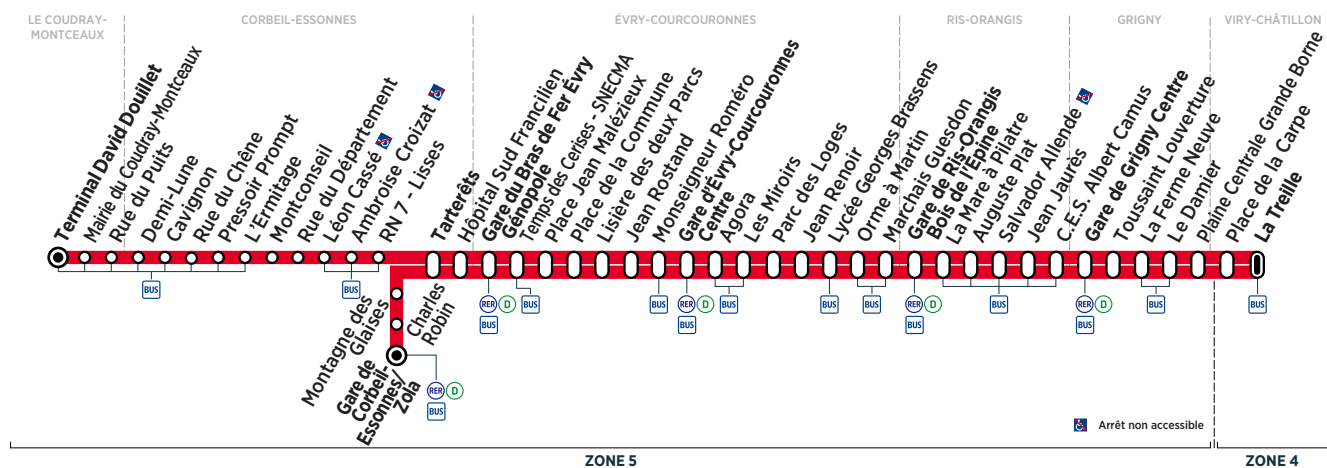

Horaires valables à compter du 10 décembre 2018

Samedi

LE COUDRAY-MONTCEAUX	Terminal David Douillet	17:24	17:46	18:09	18:30	19:00	19:14	19:45	20:00						
CORBEIL-ESSONNES	Gare de Corbeil-Essonnes/Zola	17:30	17:52	18:14	18:35	19:01	19:46								
	Tarterêts	17:35	17:46	17:57	18:08	18:19	18:31	18:41	18:52	19:07	19:22	19:37	19:52	20:07	20:22
ÉVRY-COURCOURONNES	Gare du Bras de Fer Évry Génopole	17:41	17:52	18:03	18:14	18:25	18:37	18:47	18:58	19:12	19:27	19:42	19:57	20:12	20:27
	Gare d'Évry Courcouronnes Centre	17:51	18:02	18:13	18:24	18:35	18:47	18:57	19:08	19:22	19:37	19:52	20:07	20:22	20:37
RIS-ORANGIS	Gare de Ris-Orangis Bois de l'Épine	18:05	18:16	18:27	18:38	18:49	19:01	19:11	19:21	19:34	19:48	20:03	20:18	20:33	20:48
GRIGNY	Gare de Grigny Centre	18:18	18:29	18:40	18:51	19:02	19:14	19:23	19:33	19:45	19:59	20:14	20:29	20:44	20:59
	Le Damier	18:25	18:36	18:47	18:58	19:08	19:20	19:29	19:39	19:51	20:05	20:20	20:35	20:49	21:04
VIRY-CHÂTILLON	La Treille	18:31	18:42	18:53	19:04	19:14	19:26	19:35	19:45	19:57	20:11	20:26	20:41	20:55	21:10

LE COUDRAY-MONTCEAUX	Terminal David Douillet	20:16	20:37	21:09	21:40	22:10
CORBEIL-ESSONNES	Gare de Corbeil-Essonnes/Zola					
	Tarterêts	20:38	20:57	21:28	21:58	22:28
ÉVRY-COURCOURONNES	Gare du Bras de Fer Évry Génopole	20:42	21:01	21:32	22:02	22:32
	Gare d'Évry Courcouronnes Centre	20:52	21:11	21:41	22:11	22:41
RIS-ORANGIS	Gare de Ris-Orangis Bois de l'Épine	21:03	21:22	21:52	22:22	22:52
GRIGNY	Gare de Grigny Centre	21:14	21:32	22:02	22:32	23:02
	Le Damier	21:19	21:37	22:07	22:37	23:07
VIRY-CHÂTILLON	La Treille	21:25	21:43	22:13	22:43	23:13

Contact
Centre Essonne

0 810 401 402 Service 0,06 € / min
+ prix appel
www.bus-tice.com

i Bon à savoir

Nos conducteurs s'efforcent en permanence de respecter ces horaires. Les conditions de circulation peuvent toutefois causer occasionnellement des retards.