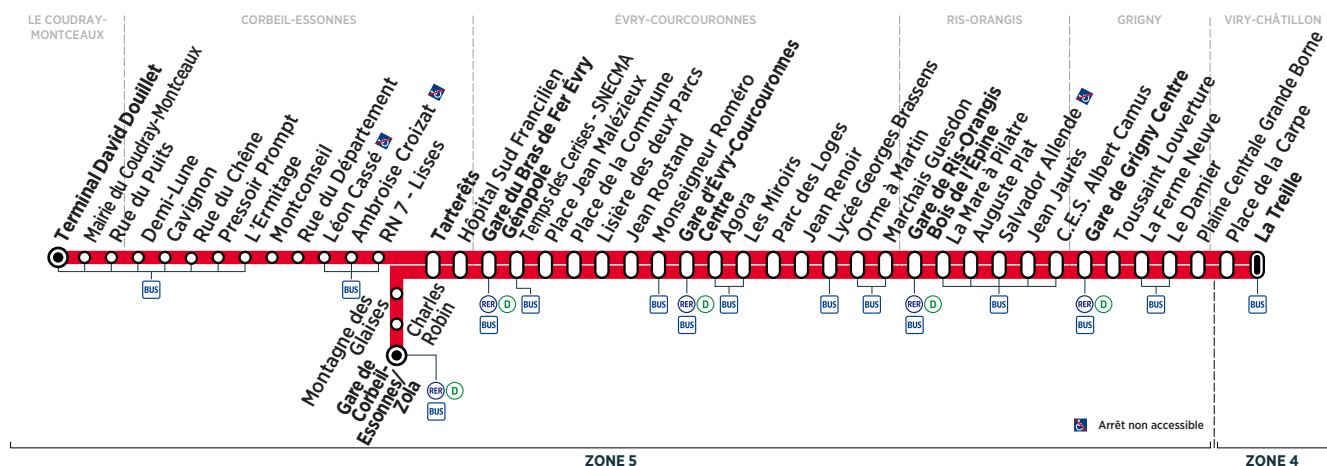

Horaires valables à compter du 10 décembre 2018

Du lundi au vendredi

(1) (1) (1) (1) (1)

LE COUDRAY-MONTCEAUX	Terminal David Douillet	12:30	12:46	13:02	13:19	13:28	13:46	14:02							
CORBEIL-ESSONNES	Gare de Corbeil-Essonnes/Zola	12:38	12:54	13:10	13:27	13:54	14:12	14:30							
	Tarterêts	12:43	12:51	12:59	13:07	13:15	13:23	13:32	13:41	13:50	13:59	14:08	14:17	14:24	14:35
ÉVRY-COURCOURONNES	Gare du Bras de Fer Évry Génopole	12:49	12:57	13:05	13:13	13:21	13:29	13:38	13:47	13:56	14:05	14:14	14:23	14:30	14:41
	Gare d'Évry Courcouronnes Centre	12:59	13:07	13:15	13:23	13:31	13:39	13:48	13:57	14:06	14:15	14:24	14:33	14:40	14:51
RIS-ORANGIS	Gare de Ris-Orangis Bois de l'Épine	13:13	13:21	13:29	13:37	13:45	13:53	14:02	14:11	14:20	14:29	14:38	14:47	14:54	15:05
GRIGNY	Gare de Grigny Centre	13:23	13:31	13:39	13:47	13:55	14:03	14:12	14:21	14:30	14:39	14:48	14:57	15:04	15:15
	Le Damier	13:28	13:36	13:44	13:52	14:00	14:08	14:17	14:26	14:36	14:45	14:54	15:03	15:10	15:21
VIRY-CHÂTILLON	La Treille	13:34	13:42	13:50	13:58	14:06	14:14	14:23	14:32	14:42	14:51	15:00	15:09	15:16	15:27

LE COUDRAY-MONTCEAUX	Terminal David Douillet	14:23	14:49	15:06	15:20	15:32	15:54								
CORBEIL-ESSONNES	Gare de Corbeil-Essonnes/Zola	14:47	14:56	15:14	15:30	15:43	15:57	16:04	16:18						
	Tarterêts	14:45	14:53	15:02	15:11	15:20	15:29	15:36	15:43	15:49	15:55	16:03	16:10	16:17	16:24
ÉVRY-COURCOURONNES	Gare du Bras de Fer Évry Génopole	14:51	14:59	15:08	15:17	15:26	15:35	15:42	15:49	15:55	16:01	16:09	16:16	16:23	16:30
	Gare d'Évry Courcouronnes Centre	15:01	15:09	15:18	15:27	15:36	15:45	15:52	15:59	16:06	16:13	16:21	16:28	16:35	16:42
RIS-ORANGIS	Gare de Ris-Orangis Bois de l'Épine	15:15	15:23	15:32	15:41	15:50	15:59	16:06	16:13	16:20	16:27	16:35	16:42	16:49	16:56
GRIGNY	Gare de Grigny Centre	15:25	15:33	15:42	15:52	16:01	16:10	16:17	16:24	16:31	16:39	16:47	16:54	17:01	17:09
	Le Damier	15:31	15:39	15:48	15:58	16:07	16:16	16:24	16:31	16:38	16:46	16:54	17:01	17:08	17:16
VIRY-CHÂTILLON	La Treille	15:37	15:45	15:54	16:04	16:13	16:22	16:30	16:37	16:44	16:52	17:00	17:07	17:14	17:22

(1) En raison du marché de La Treille le jeudi, le terminus se fera à l'arrêt La Treille situé sur la RD 445.

Contact
Centre Essonne

0 810 401 402 Service 0,06 € / min
+ prix appel
www.bus-tice.com

i Bon à savoir

Nos conducteurs s'efforcent en permanence de respecter ces horaires. Les conditions de circulation peuvent toutefois causer occasionnellement des retards.