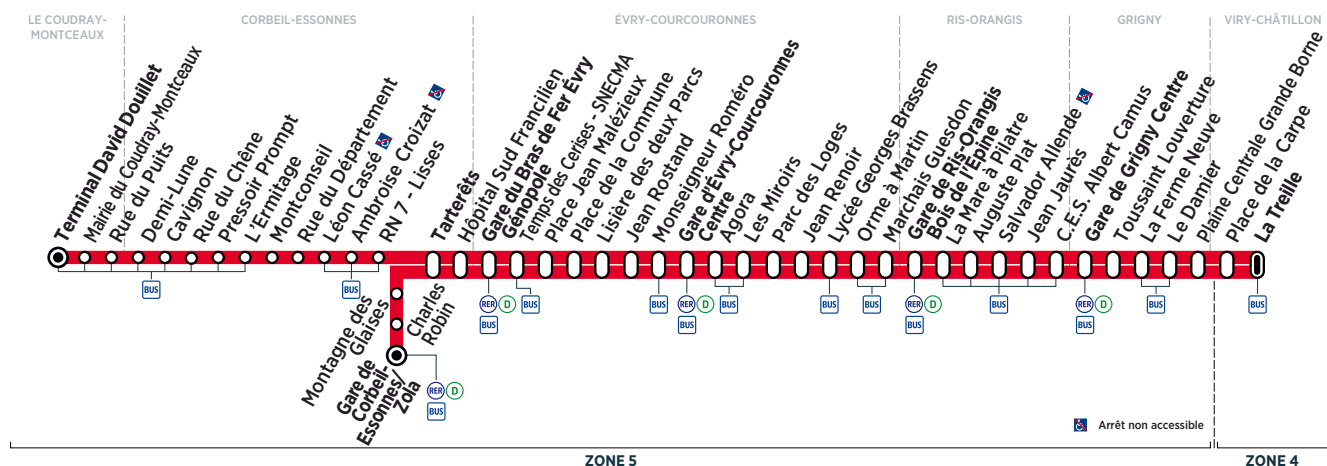

Horaires valables à compter du 10 décembre 2018

ZONE 5

ZONE 4

Dimanche et jours fériés

LE COUDRAY-MONTCEAUX	Terminal David Douillet	20:26	20:55	21:27	21:59
CORBEIL-ESSONNES	Gare de Corbeil-Essonnes/Zola	20:06			
	Tarterêts	20:11	20:42	21:11	21:42
ÉVRY-COURCOURONNES	Gare du Bras de Fer Évry Génopole	20:15	20:46	21:15	21:46
	Gare d'Évry Courcouronnes Centre	20:23	20:54	21:23	21:54
RIS-ORANGIS	Gare de Ris-Orangis Bois de l'Épine	20:32	21:03	21:32	22:03
GRIGNY	Gare de Grigny Centre	20:41	21:12	21:41	22:12
	Le Damier	20:46	21:17	21:46	22:17
VIRY-CHÂTILLON	La Treille	20:51	21:22	21:51	22:22

Contact
Centre Essonne

0 810 401 402 Service 0,06 € / min
+ prix appel
www.bus-tice.com

i Bon à savoir

Nos conducteurs s'efforcent en permanence de respecter ces horaires. Les conditions de circulation peuvent toutefois causer occasionnellement des retards.