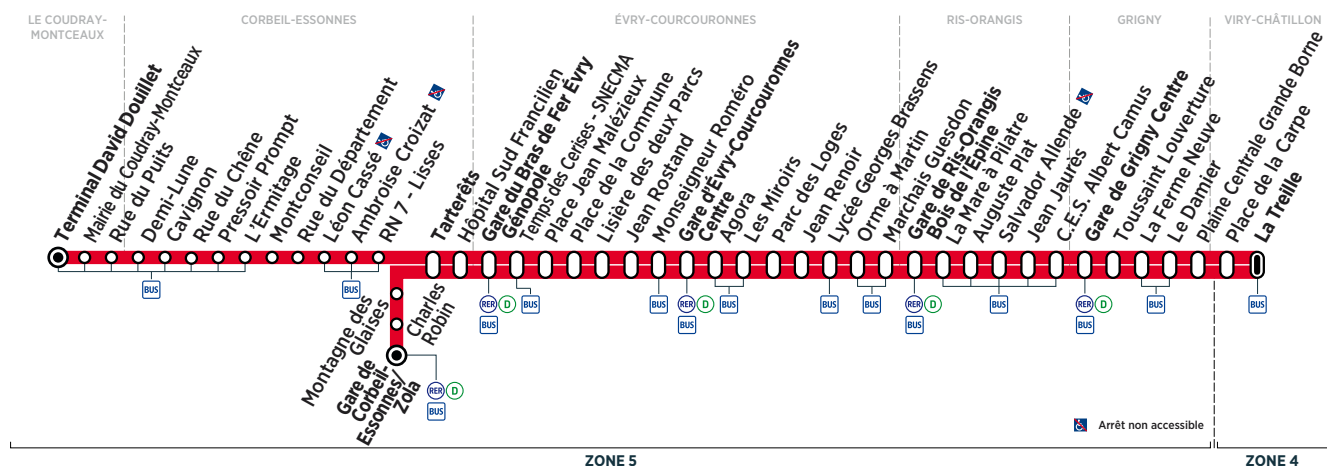

Horaires valables à compter du 10 décembre 2018

Dimanche et jours fériés

VIRY-CHÂTILLON	La Treille	17:17	17:47	18:17	18:47	19:18	19:49	20:26	20:55	21:27	21:55
GRIGNY	Le Damier	17:23	17:53	18:23	18:53	19:24	19:55	20:32	21:01	21:33	22:01
	Gare de Grigny Centre	17:28	17:58	18:28	18:58	19:29	20:00	20:37	21:06	21:38	22:06
RIS-ORANGIS	Gare de Ris-Orangis Bois de l'Épine	17:40	18:10	18:40	19:10	19:41	20:11	20:47	21:16	21:48	22:16
ÉVRY-COURCOURONNES	Gare d'Évry Courcouronnes Centre	17:51	18:21	18:51	19:21	19:51	20:21	20:56	21:25	21:57	22:25
	Gare du Bras de Fer Évry Génopole	17:59	18:29	18:59	19:29	19:59	20:29	21:04	21:33	22:05	22:33
CORBEIL-ESSONNES	Tarterêts	18:04	18:34	19:04	19:33	20:03	20:33	21:08	21:37	22:09	22:37
	Gare de Corbeil-Essonnes/Zola	18:09		19:09							
LE COUDRAY-MONTCEAUX	Terminal David Douillet		18:55		19:53	20:22	20:48	21:23	21:52	22:24	22:52

Contact
Centre Essonne

0 810 401 402 Service 0,06 € / min
+ prix appel
www.bus-tice.com

i Bon à savoir

Nos conducteurs s'efforcent en permanence de respecter ces horaires. Les conditions de circulation peuvent toutefois causer occasionnellement des retards.