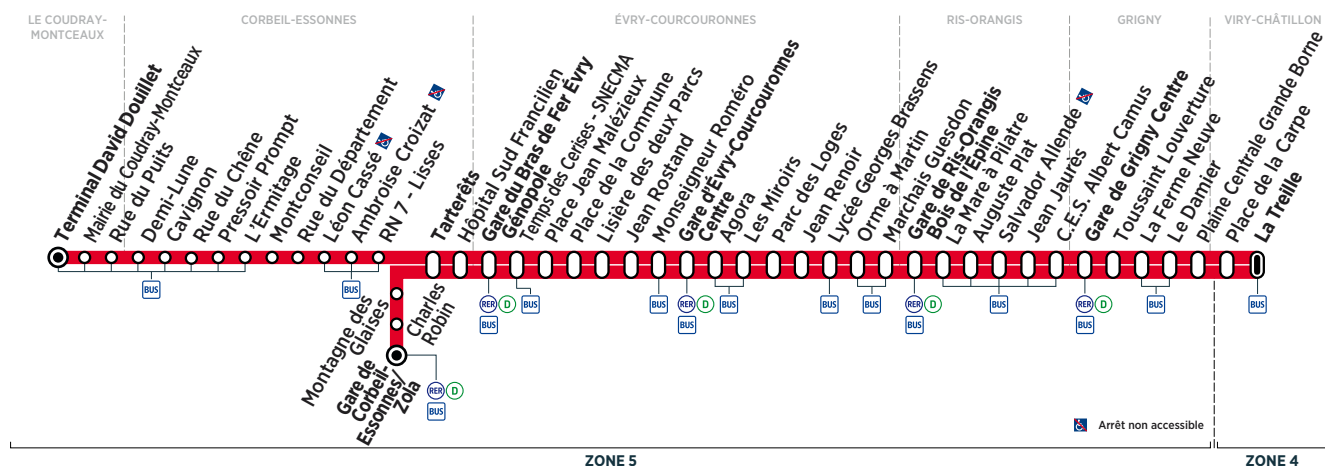

## Du lundi au vendredi

VIRY-CHÂTILLON	La Treille	19:48	19:57	20:14	20:30	20:45	21:00	21:26	21:51	22:16
GRIGNY	Le Damier	19:55	20:04	20:20	20:36	20:51	21:06	21:32	21:57	22:22
	Gare de Grigny Centre	20:01	20:10	20:26	20:41	20:56	21:11	21:37	22:02	22:27
RIS-ORANGIS	Gare de Ris-Orangis Bois de l'Épine	20:13	20:22	20:37	20:52	21:07	21:22	21:48	22:13	22:38
ÉVRY-COURCOURONNES	Gare d'Évry Courcouronnes Centre	20:23	20:32	20:47	21:02	21:17	21:32	21:57	22:22	22:47
	Gare du Bras de Fer Évry Génopole	20:32	20:41	20:56	21:11	21:26	21:41	22:05	22:30	22:55
CORBEIL-ESSONNES	Tarterêts	20:36	20:45	21:00	21:15	21:30	21:45	22:09	22:34	22:59
	Gare de Corbeil-Essonnes/Zola	20:41				21:35				
LE COUDRAY-MONTCEAUX	Terminal David Douillet	21:03	21:18	21:33		22:03	22:27	22:52	23:17	

## Samedi

VIRY-CHÂTILLON	La Treille	5:06	5:26	5:46	6:06	6:26	6:44	6:59	7:13	7:27	7:41	7:56	8:11	8:26	8:41
GRIGNY	Le Damier	5:12	5:32	5:52	6:12	6:32	6:50	7:05	7:19	7:33	7:47	8:02	8:17	8:32	8:47
	Gare de Grigny Centre	5:17	5:37	5:57	6:17	6:37	6:55	7:10	7:24	7:38	7:52	8:07	8:22	8:37	8:52
RIS-ORANGIS	Gare de Ris-Orangis Bois de l'Épine	5:27	5:47	6:07	6:27	6:47	7:06	7:21	7:35	7:49	8:04	8:19	8:34	8:49	9:04
ÉVRY-COURCOURONNES	Gare d'Évry Courcouronnes Centre	5:36	5:56	6:16	6:36	6:56	7:15	7:30	7:44	7:59	8:15	8:30	8:45	9:00	9:15
	Gare du Bras de Fer Évry Génopole	5:44	6:04	6:24	6:44	7:04	7:23	7:38	7:52	8:07	8:24	8:39	8:54	9:09	9:24
CORBEIL-ESSONNES	Tarterêts	5:48	6:08	6:28	6:48	7:08	7:27	7:43	7:57	8:12	8:29	8:44	8:59	9:13	9:28
	Gare de Corbeil-Essonnes/Zola		6:12					7:48			8:34		9:04		9:34
LE COUDRAY-MONTCEAUX	Terminal David Douillet	6:04		6:44	7:04	7:24	7:43		8:13	8:29		9:01		9:31	