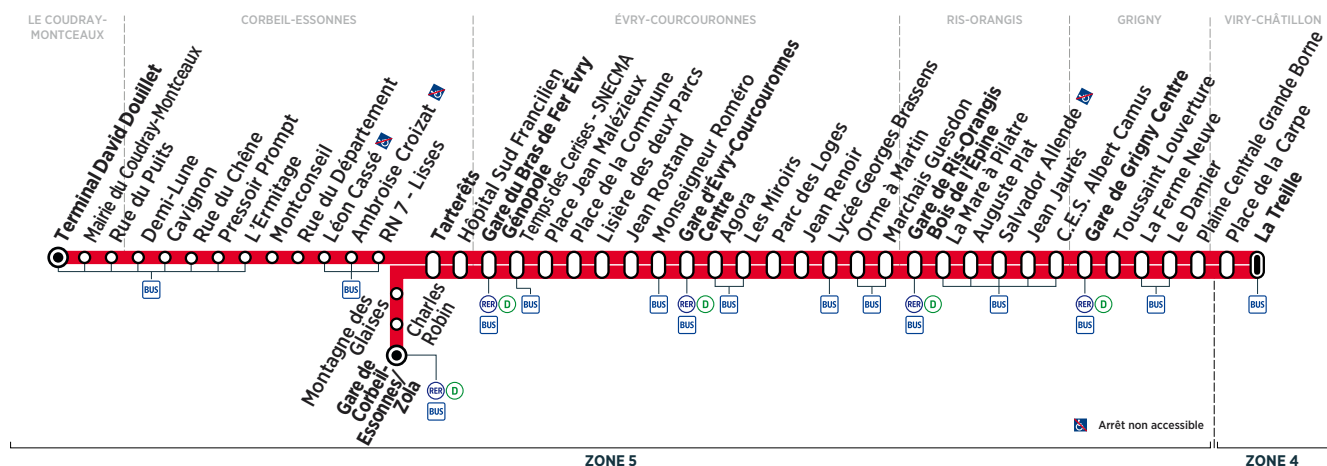

Horaires valables à compter du 10 décembre 2018

Dimanche et jours fériés

			(1)	(1)	(1)	(1)	(1)	(1)	(1)	(1)	(1)	(1)			
LE COUDRAY-MONTCEAUX	Terminal David Douillet		7:10	8:08	9:07	10:07	10:32	11:20	12:19						
CORBEIL-ESSONNES	Gare de Corbeil-Essonnes/Zola	6:21	6:51	7:51	8:50	9:49		11:04	12:03						
	Tarterêts	6:25	6:55	7:25	7:55	8:24	8:54	9:24	9:54	10:24	10:50	11:09	11:38	12:08	12:38
ÉVRY-COURCOURONNES	Gare du Bras de Fer Évry Génopole	6:29	6:59	7:29	7:59	8:28	8:58	9:28	9:58	10:28	10:54	11:13	11:42	12:12	12:42
	Gare d'Évry Courcouronnes Centre	6:37	7:07	7:37	8:07	8:37	9:07	9:37	10:07	10:37	11:03	11:22	11:52	12:22	12:52
RIS-ORANGIS	Gare de Ris-Orangis Bois de l'Épine	6:45	7:15	7:45	8:15	8:46	9:16	9:46	10:16	10:46	11:14	11:33	12:04	12:34	13:04
GRIGNY	Gare de Grigny Centre	6:54	7:24	7:54	8:25	8:58	9:28	9:58	10:28	10:58	11:27	11:44	12:15	12:45	13:15
	Le Damier	6:59	7:29	7:59	8:30	9:04	9:34	10:04	10:35	11:05	11:34	11:51	12:22	12:52	13:22
VIRY-CHÂTILLON	La Treille	7:04	7:34	8:05	8:36	9:10	9:40	10:10	10:41	11:11	11:40	11:57	12:28	12:58	13:28

(1)

LE COUDRAY-MONTCEAUX	Terminal David Douillet		13:22	14:22	15:21	16:21	17:21	18:19	19:20						
CORBEIL-ESSONNES	Gare de Corbeil-Essonnes/Zola	13:03	14:04	15:04	16:04	17:04	18:03	19:03							
	Tarterêts	13:08	13:39	14:09	14:39	15:09	15:39	16:09	16:39	17:09	17:39	18:08	18:38	19:09	19:39
ÉVRY-COURCOURONNES	Gare du Bras de Fer Évry Génopole	13:12	13:43	14:13	14:43	15:13	15:43	16:13	16:43	17:13	17:43	18:12	18:42	19:13	19:43
	Gare d'Évry Courcouronnes Centre	13:22	13:52	14:22	14:52	15:22	15:52	16:22	16:52	17:22	17:52	18:22	18:52	19:22	19:52
RIS-ORANGIS	Gare de Ris-Orangis Bois de l'Épine	13:33	14:02	14:32	15:02	15:32	16:02	16:32	17:03	17:33	18:03	18:33	19:03	19:33	20:02
GRIGNY	Gare de Grigny Centre	13:43	14:12	14:42	15:12	15:42	16:12	16:42	17:13	17:43	18:13	18:43	19:13	19:43	20:11
	Le Damier	13:49	14:18	14:47	15:17	15:47	16:17	16:47	17:18	17:48	18:19	18:49	19:19	19:48	20:16
VIRY-CHÂTILLON	La Treille	13:55	14:24	14:53	15:23	15:53	16:23	16:53	17:24	17:54	18:25	18:55	19:25	19:53	20:21

(1) En raison du marché de La Treille le dimanche, le terminus se fera à l'arrêt La Treille situé sur la RD 445.

Contact
Centre Essonne

0 810 401 402 Service 0,06 € / min
+ prix appel
www.bus-tice.com

i Bon à savoir

Nos conducteurs s'efforcent en permanence de respecter ces horaires. Les conditions de circulation peuvent toutefois causer occasionnellement des retards.