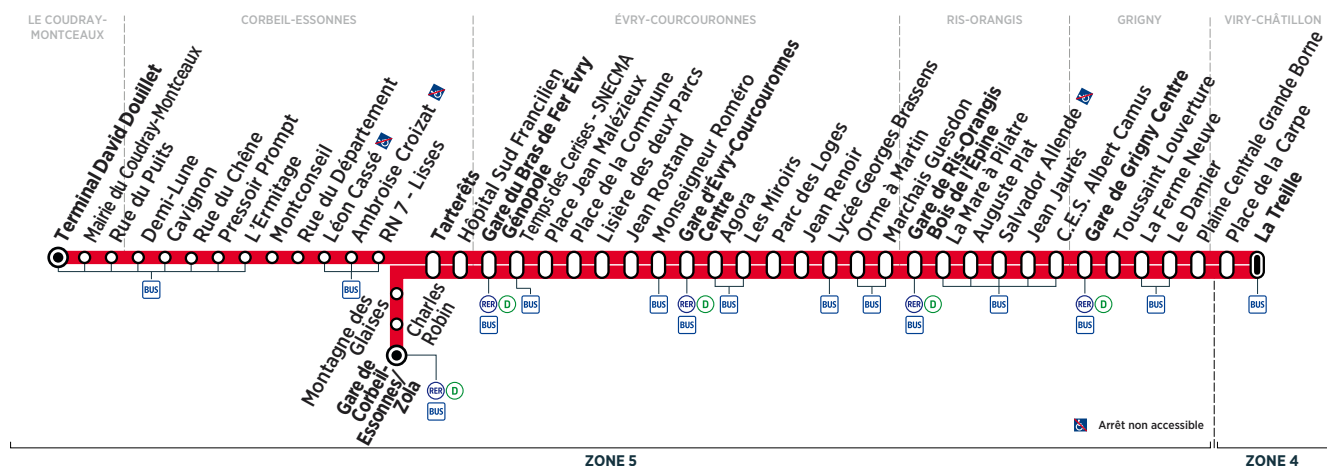

Horaires valables à compter du 10 décembre 2018

Dimanche et jours fériés

		(1)	(1)	(1)	(1)	(1)	(1)	(1)	(1)	(1)	(1)	(1)
VIRY-CHÂTILLON	La Treille	6:33	7:03	7:33	8:03	8:29	8:58	9:26	9:56	10:25	10:54	11:24
GRIGNY	Le Damier	6:39	7:09	7:39	8:09	8:36	9:05	9:33	10:03	10:32	11:01	11:31
	Gare de Grigny Centre	6:44	7:14	7:44	8:14	8:42	9:11	9:40	10:11	10:40	11:10	11:40
RIS-ORANGIS	Gare de Ris-Orangis Bois de l'Épine	6:55	7:25	7:55	8:25	8:55	9:24	9:53	10:24	10:54	11:24	11:54
ÉVRY-COURCOURONNES	Gare d'Évy Courcouronnes Centre	7:05	7:35	8:05	8:35	9:05	9:34	10:04	10:35	11:05	11:35	12:05
	Gare du Bras de Fer Évy Génopole	7:12	7:42	8:12	8:42	9:12	9:42	10:12	10:43	11:13	11:43	12:13
CORBEIL-ESSONNES	Tarterêts	7:16	7:46	8:16	8:46	9:16	9:46	10:16	10:47	11:17	11:47	12:17
	Gare de Corbeil-Essonnes/Zola		7:50		8:51			10:21		11:22		12:22
LE COUDRAY-MONTCEAUX	Terminal David Douillet	7:31		8:31		9:32	10:02		11:04		12:04	

		(1)	(1)	(1)	(1)	(1)	(1)	(1)	(1)	(1)	(1)	(1)
VIRY-CHÂTILLON	La Treille	11:53	12:24	12:57	13:28	13:58	14:19	14:45	15:18	15:47	16:17	16:47
GRIGNY	Le Damier	12:00	12:31	13:04	13:35	14:05	14:26	14:52	15:25	15:54	16:23	16:53
	Gare de Grigny Centre	12:09	12:39	13:11	13:41	14:11	14:32	14:58	15:30	15:59	16:28	16:58
RIS-ORANGIS	Gare de Ris-Orangis Bois de l'Épine	12:23	12:53	13:24	13:54	14:24	14:45	15:11	15:41	16:12	16:41	17:10
ÉVRY-COURCOURONNES	Gare d'Évy Courcouronnes Centre	12:34	13:05	13:35	14:05	14:35	14:56	15:21	15:51	16:22	16:51	17:21
	Gare du Bras de Fer Évy Génopole	12:43	13:13	13:43	14:13	14:43	15:04	15:30	16:00	16:30	16:59	17:29
CORBEIL-ESSONNES	Tarterêts	12:47	13:17	13:47	14:18	14:48	15:09	15:35	16:05	16:35	17:04	17:34
	Gare de Corbeil-Essonnes/Zola		13:22		14:23		15:14		16:10		17:09	
LE COUDRAY-MONTCEAUX	Terminal David Douillet	13:05		14:03		15:06		15:52		16:51		17:55

(1) En raison du marché de La Treille le dimanche, le départ se fera à l'arrêt La Treille situé sur la RD 445.

Contact
Centre Essonne

0 810 401 402 Service 0,06 € / min
+ prix appel
www.bus-tice.com

i Bon à savoir

Nos conducteurs s'efforcent en permanence de respecter ces horaires. Les conditions de circulation peuvent toutefois causer occasionnellement des retards.