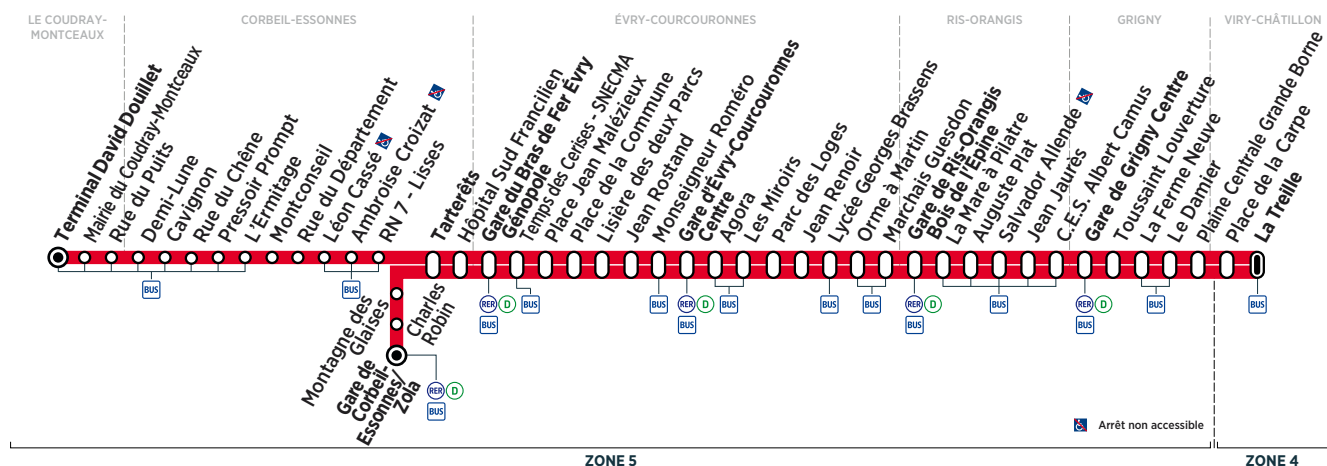

Horaires valables à compter du 10 décembre 2018

Samedi

VIRY-CHÂTILLON	La Treille	16:54	17:06	17:17	17:29	17:41	17:50	18:03	18:14	18:27	18:43	18:59	19:14	19:30	19:47
GRIGNY	Le Damier	17:01	17:13	17:24	17:36	17:48	17:57	18:10	18:21	18:34	18:50	19:06	19:21	19:37	19:54
	Gare de Grigny Centre	17:08	17:20	17:31	17:43	17:55	18:04	18:17	18:28	18:41	18:57	19:12	19:27	19:43	20:00
RIS-ORANGIS	Gare de Ris-Orangis Bois de l'Épine	17:22	17:34	17:45	17:57	18:09	18:18	18:30	18:41	18:54	19:10	19:25	19:40	19:56	20:11
ÉVRY-COURCOURONNES	Gare d'Évry Courcouronnes Centre	17:36	17:47	17:58	18:09	18:21	18:30	18:42	18:53	19:06	19:21	19:36	19:51	20:06	20:21
	Gare du Bras de Fer Évry Génopole	17:46	17:57	18:08	18:19	18:31	18:40	18:52	19:03	19:16	19:31	19:46	20:01	20:15	20:30
CORBEIL-ESSONNES	Tarterêts	17:51	18:02	18:13	18:24	18:36	18:45	18:57	19:07	19:20	19:35	19:50	20:05	20:19	20:34
	Gare de Corbeil-Essonnes/Zola		18:07		18:29		18:50		19:12		19:40				
LE COUDRAY-MONTCEAUX	Terminal David Douillet	18:12		18:34		18:57		19:18		19:40		20:09	20:24	20:38	20:52

VIRY-CHÂTILLON	La Treille	20:04	20:21	20:51	21:21	21:50	22:20
GRIGNY	Le Damier	20:10	20:27	20:57	21:27	21:56	22:26
	Gare de Grigny Centre	20:16	20:32	21:02	21:32	22:01	22:31
RIS-ORANGIS	Gare de Ris-Orangis Bois de l'Épine	20:26	20:42	21:12	21:42	22:11	22:41
ÉVRY-COURCOURONNES	Gare d'Évry Courcouronnes Centre	20:36	20:51	21:21	21:51	22:20	22:50
	Gare du Bras de Fer Évry Génopole	20:44	20:59	21:29	21:59	22:28	22:58
CORBEIL-ESSONNES	Tarterêts	20:48	21:03	21:33	22:03	22:32	23:02
	Gare de Corbeil-Essonnes/Zola						
LE COUDRAY-MONTCEAUX	Terminal David Douillet	21:06	21:21	21:51	22:21	22:50	23:20

Contact
Centre Essonne

0 810 401 402 Service 0,06 € / min
+ prix appel
www.bus-tice.com

i Bon à savoir

Nos conducteurs s'efforcent en permanence de respecter ces horaires. Les conditions de circulation peuvent toutefois causer occasionnellement des retards.