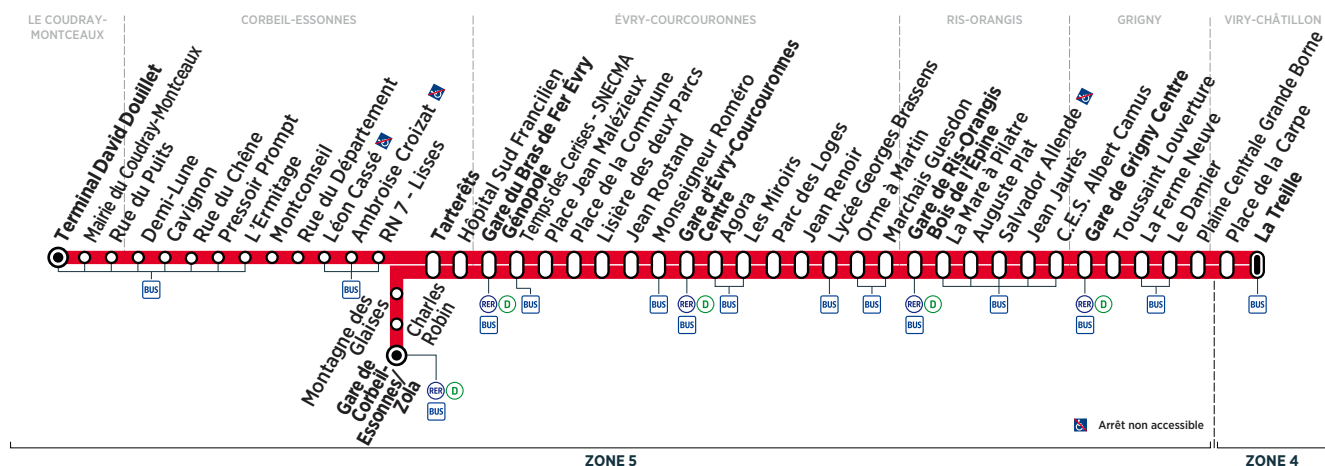

## Dimanche et jours fériés

LE COUDRAY-MONTCEAUX	Terminal David Douillet	20:26	20:55	21:27	21:59
CORBEIL-ESSONNES	Gare de Corbeil-Essonnes/Zola	20:06			
	Tarterêts	20:11	20:42	21:11	21:42
ÉVRY-COURCOURONNES	Gare du Bras de Fer Évry Génopole	20:15	20:46	21:15	21:46
	Gare d'Évry Courcouronnes Centre	20:23	20:54	21:23	21:54
RIS-ORANGIS	Gare de Ris-Orangis Bois de l'Épine	20:32	21:03	21:32	22:03
GRIGNY	Gare de Grigny Centre	20:41	21:12	21:41	22:12
	Le Damier	20:46	21:17	21:46	22:17
VIRY-CHÂTILLON	La Treille	20:51	21:22	21:51	22:22

## Du lundi au vendredi

VIRY-CHÂTILLON	La Treille	4:37	4:50	5:02	5:12	5:26	5:38	5:50	6:01	6:14	6:25	6:31	6:39	6:45	6:51
GRIGNY	Le Damier	4:43	4:56	5:08	5:18	5:32	5:44	5:56	6:07	6:20	6:31	6:37	6:45	6:51	6:57
	Gare de Grigny Centre	4:48	5:01	5:13	5:23	5:37	5:49	6:01	6:12	6:25	6:36	6:42	6:51	6:57	7:03
RIS-ORANGIS	Gare de Ris-Orangis Bois de l'Épine	4:58	5:11	5:23	5:33	5:47	5:59	6:11	6:22	6:35	6:47	6:53	7:02	7:09	7:15
ÉVRY-COURCOURONNES	Gare d'Évry Courcouronnes Centre	5:07	5:20	5:32	5:42	5:56	6:08	6:20	6:31	6:44	6:56	7:02	7:11	7:18	7:24
	Gare du Bras de Fer Évry Génopole	5:15	5:28	5:40	5:50	6:04	6:16	6:28	6:39	6:52	7:05	7:12	7:20	7:27	7:33
CORBEIL-ESSONNES	Tarterêts	5:19	5:32	5:44	5:54	6:08	6:20	6:32	6:43	6:56	7:09	7:16	7:25	7:32	7:38
	Gare de Corbeil-Essonnes/Zola				5:58	6:12		6:36		7:14				7:37	
LE COUDRAY-MONTCEAUX	Terminal David Douillet	5:35	5:48	6:00			6:36		6:59	7:14		7:34	7:43		7:56