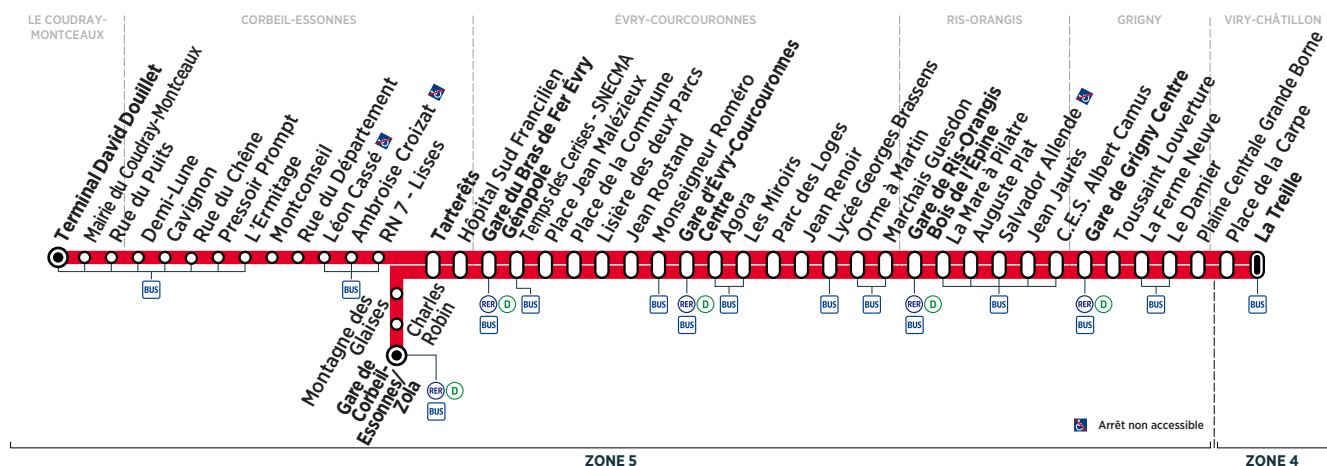

Horaires valables à compter du 10 décembre 2018

Samedi

VIRY-CHÂTILLON	La Treille	11:46	11:50	12:04	12:19	12:29	12:40	12:51	13:02	13:13	13:24	13:37	13:48	13:59	14:11
GRIGNY	Le Damier	11:53	11:57	12:11	12:26	12:36	12:47	12:58	13:09	13:20	13:31	13:44	13:55	14:06	14:18
	Gare de Grigny Centre	12:00	12:04	12:18	12:33	12:43	12:54	13:05	13:16	13:27	13:38	13:51	14:02	14:13	14:25
RIS-ORANGIS	Gare de Ris-Orangis Bois de l'Épine	12:16	12:20	12:34	12:49	12:59	13:10	13:21	13:32	13:43	13:54	14:05	14:16	14:27	14:38
ÉVRY-COURCOURONNES	Gare d'Évry Courcouronnes Centre	12:28	12:32	12:46	13:01	13:12	13:23	13:34	13:45	13:56	14:07	14:18	14:29	14:40	14:51
	Gare du Bras de Fer Évry Génopole	12:39	12:43	12:57	13:12	13:23	13:34	13:45	13:55	14:06	14:17	14:28	14:39	14:50	15:01
CORBEIL-ESSONNES	Tarterêts	12:44	12:48	13:02	13:17	13:28	13:39	13:50	14:00	14:10	14:21	14:32	14:43	14:54	15:05
	Gare de Corbeil-Essonnes/Zola	12:50		13:08		13:34		13:56		14:16		14:49		15:10	
LE COUDRAY-MONTCEAUX	Terminal David Douillet		13:09		13:38		14:00		14:21		14:42	14:53		15:15	

VIRY-CHÂTILLON	La Treille	14:22	14:33	14:44	14:55	15:06	15:17	15:27	15:38	15:48	15:59	16:10	16:21	16:34	16:43
GRIGNY	Le Damier	14:29	14:40	14:51	15:02	15:13	15:24	15:34	15:45	15:55	16:06	16:17	16:28	16:41	16:50
	Gare de Grigny Centre	14:36	14:47	14:58	15:09	15:20	15:31	15:41	15:52	16:02	16:13	16:24	16:35	16:48	16:57
RIS-ORANGIS	Gare de Ris-Orangis Bois de l'Épine	14:49	15:00	15:11	15:22	15:33	15:44	15:54	16:05	16:16	16:27	16:38	16:49	17:02	17:11
ÉVRY-COURCOURONNES	Gare d'Évry Courcouronnes Centre	15:02	15:13	15:24	15:35	15:46	15:57	16:08	16:19	16:30	16:41	16:52	17:03	17:16	17:25
	Gare du Bras de Fer Évry Génopole	15:12	15:23	15:34	15:45	15:56	16:07	16:18	16:29	16:40	16:51	17:02	17:13	17:26	17:35
CORBEIL-ESSONNES	Tarterêts	15:16	15:27	15:38	15:49	16:00	16:12	16:23	16:34	16:45	16:56	17:07	17:18	17:31	17:40
	Gare de Corbeil-Essonnes/Zola		15:32		15:54		16:17		16:39		17:01		17:23		17:45
LE COUDRAY-MONTCEAUX	Terminal David Douillet	15:37		15:59		16:21		16:44		17:06		17:28		17:52	

Contact
Centre Essonne

0 810 401 402 Service 0,06 € / min
+ prix appel
www.bus-tice.com

i Bon à savoir

Nos conducteurs s'efforcent en permanence de respecter ces horaires. Les conditions de circulation peuvent toutefois causer occasionnellement des retards.