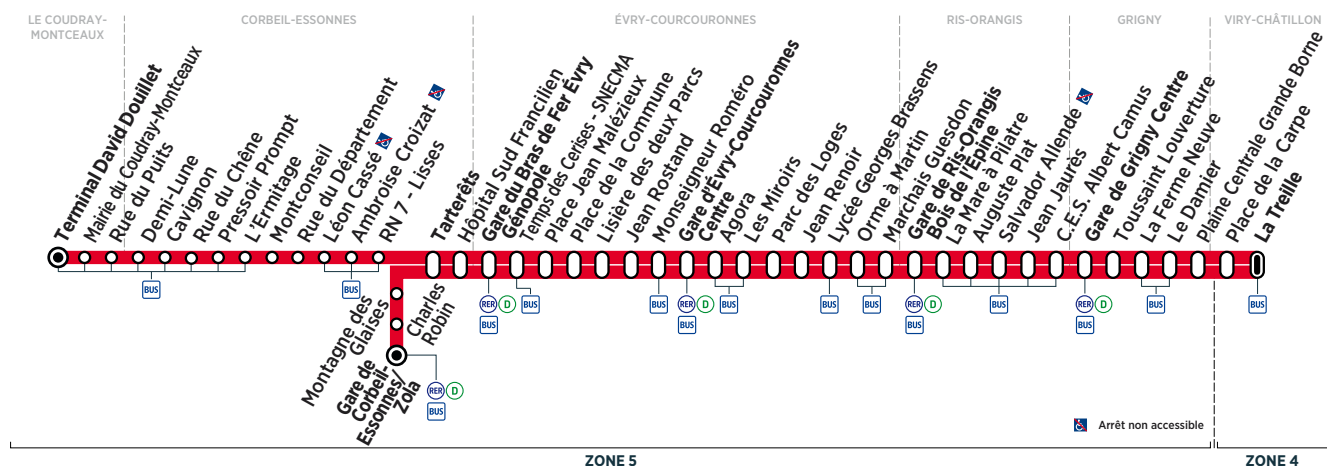

Horaires valables à compter du 10 décembre 2018

ZONE 5

ZONE 4

Du lundi au vendredi

LE COUDRAY-MONTCEAUX	Terminal David Douillet	19:50	20:17	20:32	20:46	21:03	21:25	21:50	22:18	22:37		
CORBEIL-ESSONNES	Gare de Corbeil-Essonnes/Zola	19:56	20:17									
	Tarterêts	20:01	20:10	20:22	20:37	20:52	21:06	21:23	21:45	22:10	22:38	22:57
ÉVRY-COURCOURONNES	Gare du Bras de Fer Évry Génopole	20:05	20:14	20:26	20:41	20:56	21:10	21:27	21:49	22:14	22:42	23:01
	Gare d'Évry Courcouronnes Centre	20:13	20:22	20:34	20:49	21:04	21:18	21:35	21:56	22:21	22:49	23:08
RIS-ORANGIS	Gare de Ris-Orangis Bois de l'Épine	20:25	20:34	20:46	21:00	21:15	21:29	21:46	22:07	22:32	23:00	23:19
GRIGNY	Gare de Grigny Centre	20:35	20:44	20:56	21:10	21:25	21:39	21:56	22:17	22:42	23:10	23:29
	Le Damier	20:40	20:49	21:01	21:15	21:30	21:44	22:01	22:22	22:47	23:15	23:34
VIRY-CHÂTILLON	La Treille	20:46	20:55	21:07	21:21	21:36	21:50	22:07	22:28	22:53	23:21	23:40

Contact
Centre Essonne

0 810 401 402 Service 0,06 € / min
+ prix appel
www.bus-tice.com

i Bon à savoir

Nos conducteurs s'efforcent en permanence de respecter ces horaires. Les conditions de circulation peuvent toutefois causer occasionnellement des retards.