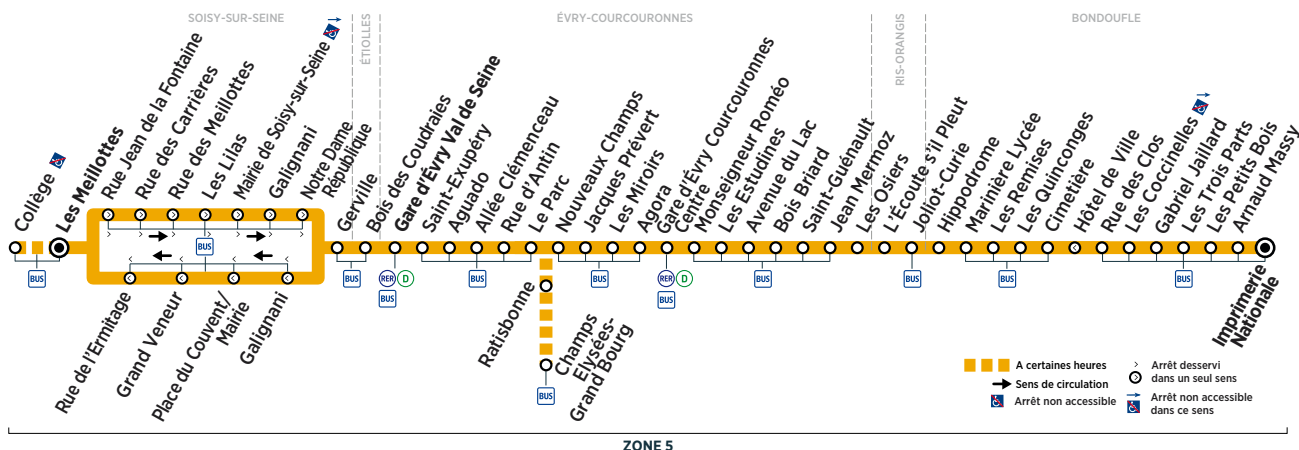

- (1) Dessert l'arrêt «Ratisbonne» à 8h09.
- (2) Dessert le collège de Soisy-sur-Seine uniquement le mercredi en période scolaire.
- (3) Ne dessert pas le collège de Soisy-sur-Seine le mercredi.

i Bon à savoir

- Pas de service les dimanches et jours fériés.
 - Nos conducteurs s'efforcent en permanence de respecter ces horaires. Les conditions de circulation peuvent toutefois causer occasionnellement des retards.

Horaires valables à compter du 10 décembre 2018

ZONE 5

Du lundi au vendredi

			(3)			(3)								
SOISY-SUR-SEINE	Collège		17:22			18:17								
	Les Meillottes	17:15	17:27	17:45	18:03	18:22	18:30	18:45	19:00	19:15	19:30	19:45	20:00	
ÉVRY-COURCOURONNES	Gare d'Évry Val de Seine	17:26	17:38	17:56	18:14	18:33	18:41	18:56	19:11	19:26	19:41	19:56	20:11	
	Gare d'Évry Courcouronnes Centre	17:41	17:53	18:11	18:29	18:47	18:55	19:09	19:24	19:39	19:54	20:09	20:24	
BONDOUFLE	Marinière Lycée	17:55	18:07	18:25	18:43	19:01	19:09	19:22	19:37	19:52	20:07	20:22	20:37	
	Imprimerie Nationale	18:07	18:19	18:37	18:55	19:13	19:21	19:33	19:47	20:02	20:17	20:32	20:47	