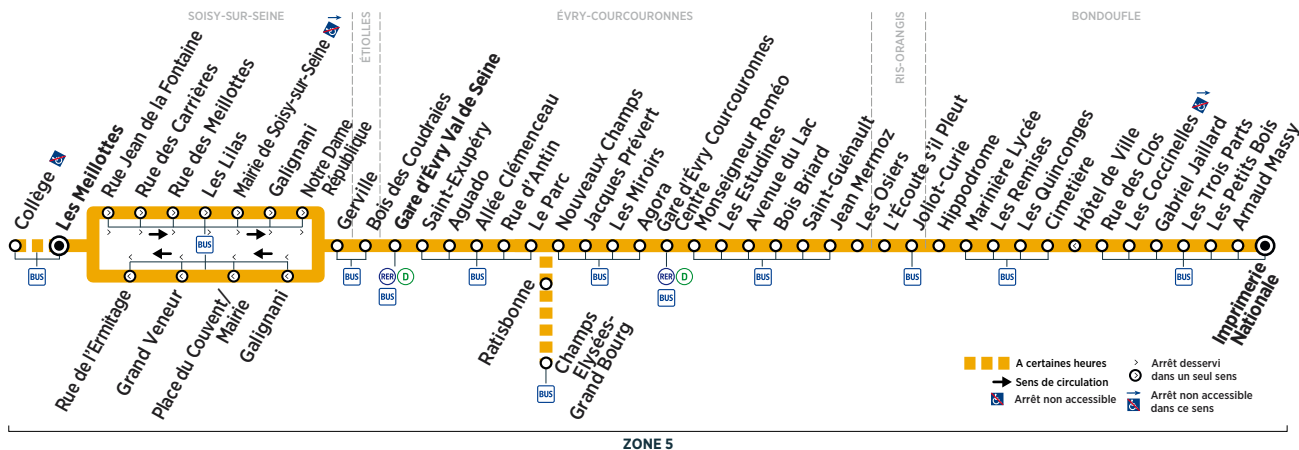

Horaires valables à compter du 10 décembre 2018

ZONE 5

Du lundi au vendredi

(1)

SOISY-SUR-SEINE	Collège												
	Les Meillottes	5:01	5:30	6:01	6:16	6:29	6:44	7:01	7:16	7:27	7:46	7:48	8:01
ÉVRY-COURCOURONNES	Gare d'Évry Val de Seine	5:11	5:40	6:11	6:26	6:40	6:55	7:13	7:28	7:39	7:58	8:00	8:13
	Gare d'Évry Courcouronnes Centre	5:23	5:52	6:23	6:39	6:53	7:08	7:26	7:43	7:54	8:14	8:23	8:29
BONDOUFLE	Marinière Lycée	5:36	6:05	6:37	6:53	7:08	7:23	7:41	7:58	8:09	8:30		8:45
	Imprimerie Nationale	5:45	6:14	6:47	7:03	7:19	7:34	7:52	8:09	8:20	8:41		8:56

SOISY-SUR-SEINE	Collège												
	Les Meillottes	8:16	8:31	8:46	9:01	9:31	10:01	10:31	11:01	11:31	12:01	12:31	13:01
ÉVRY-COURCOURONNES	Gare d'Évry Val de Seine	8:28	8:42	8:57	9:12	9:42	10:12	10:42	11:12	11:42	12:12	12:42	13:12
	Gare d'Évry Courcouronnes Centre	8:44	8:58	9:11	9:26	9:56	10:26	10:56	11:26	11:57	12:27	12:57	13:27
BONDOUFLE	Marinière Lycée	9:00	9:12	9:25	9:40	10:10	10:40	11:10	11:40	12:11	12:41	13:11	13:41
	Imprimerie Nationale	9:11	9:23	9:35	9:50	10:20	10:50	11:20	11:52	12:23	12:53	13:22	13:52

SOISY-SUR-SEINE	Collège												
	Les Meillottes	13:26	14:01	14:31	14:59	15:14	15:29	15:44	16:03	16:21	16:27	16:44	17:01
ÉVRY-COURCOURONNES	Gare d'Évry Val de Seine	13:42	14:12	14:42	15:10	15:25	15:40	15:55	16:14	16:32	16:38	16:55	17:12
	Gare d'Évry Courcouronnes Centre	13:57	14:27	14:57	15:25	15:40	15:55	16:10	16:29	16:47	16:53	17:10	17:27
BONDOUFLE	Marinière Lycée	14:11	14:41	15:11	15:39	15:54	16:09	16:24	16:43	17:01	17:07	17:24	17:41
	Imprimerie Nationale	14:22	14:52	15:22	15:50	16:05	16:20	16:35	16:55	17:13	17:19	17:36	17:53

- (1) Dessert l'arrêt «Ratisbonne» à 8h09.
- (2) Dessert le collège de Soisy-sur-Seine uniquement le mercredi en période scolaire.
- (3) Ne dessert pas le collège de Soisy-sur-Seine le mercredi.

i Bon à savoir