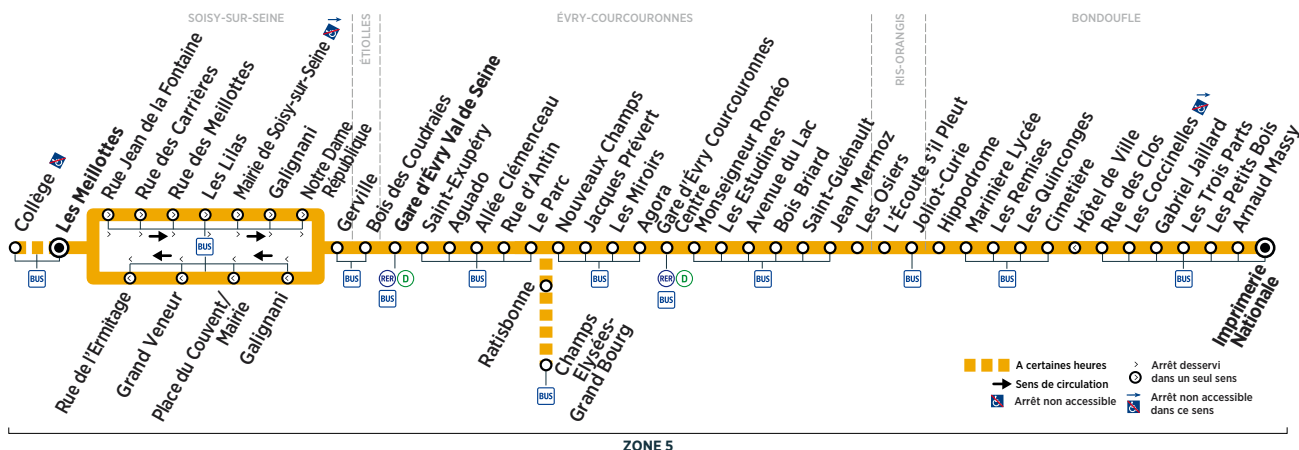

(1) L'arrêt «Les Meillottes» ne peut être desservi.

(2) Départ de l'arrêt «Ratisbonne» à 12h20, circule uniquement le mercredi.

(3) Départ de l'arrêt «Ratisbonne» à 16h54, ne circule pas le mercredi.

(4) Le mercredi, l'arrêt «Les Meillottes» ne peut être desservi.

Horaires valables à compter du 10 décembre 2018

ZONE 5

Du lundi au vendredi

(5)

BONDOUFLE	Imprimerie Nationale	17:01	17:18	17:32	17:47	18:02	18:18	18:33	18:48	19:04	19:20	19:37	19:53
	Marinière Lycée	17:15	17:32	17:46	18:01	18:16	18:32	18:47	19:02	19:17	19:33	19:50	20:06
ÉVRY-COURCOURONNES	Gare d'Évry Courcouronnes Centre	17:30	17:47	18:01	18:16	18:31	18:46	19:01	19:16	19:31	19:47	20:04	20:19
	Gare d'Évry Val de Seine	17:45	18:02	18:15	18:30	18:45	19:00	19:15	19:30	19:45	20:01	20:16	20:31
SOISY-SUR-SEINE	Les Meillottes	17:55	18:12	18:25	18:40	18:55	19:10	19:25	19:40	19:55	20:09	20:24	20:39
	Collège												