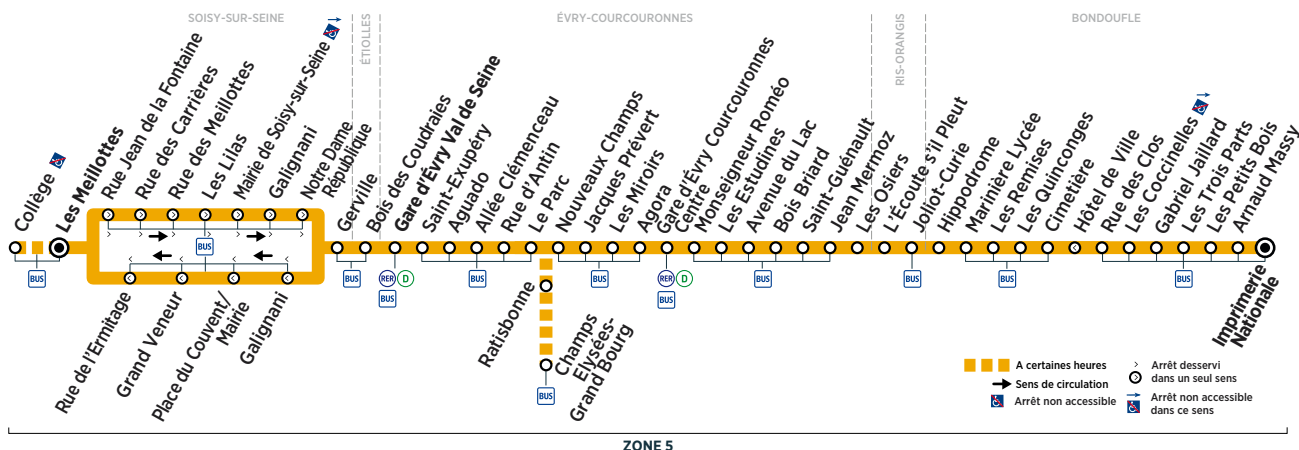

(3) Ne dessert pas le collège de Soisy-sur-Seine le mercredi.

Horaires assurés uniquement en période scolaire. Le collège de Soisy-sur-Seine est desservi uniquement en période scolaire.

Contact
Centre Essonne

0 810 401 402 Service 0,06 € / min + prix appel
www.bus-tice.com

Horaires valables à compter du 10 décembre 2018

ZONE 5

Samedi

SOISY-SUR-SEINE	Les Meillottes	6:29	6:59	7:29	7:58	8:28	8:58	9:28	9:58	10:28	10:58	11:28	11:58
ÉVRY-COURCOURONNES	Gare d'Évry Val de Seine	6:39	7:09	7:39	8:09	8:39	9:09	9:39	10:09	10:39	11:09	11:39	12:09
	Gare d'Évry Courcouronnes Centre	6:51	7:21	7:51	8:21	8:52	9:22	9:52	10:22	10:52	11:22	11:52	12:22
BONDOUFLE	Marinière Lycée	7:03	7:33	8:03	8:33	9:04	9:34	10:04	10:34	11:04	11:34	12:04	12:34
	Imprimerie Nationale	7:12	7:42	8:12	8:42	9:13	9:43	10:13	10:44	11:14	11:44	12:14	12:44

SOISY-SUR-SEINE	Les Meillottes	12:28	12:58	13:28	13:58	14:28	14:58	15:28	15:58	16:28	16:58	17:28	17:58
ÉVRY-COURCOURONNES	Gare d'Évry Val de Seine	12:39	13:09	13:39	14:09	14:39	15:09	15:39	16:09	16:39	17:09	17:39	18:09
	Gare d'Évry Courcouronnes Centre	12:52	13:22	13:52	14:22	14:53	15:23	15:53	16:23	16:53	17:23	17:53	18:23
BONDOUFLE	Marinière Lycée	13:04	13:34	14:04	14:34	15:05	15:35	16:05	16:35	17:05	17:35	18:05	18:35
	Imprimerie Nationale	13:14	13:44	14:14	14:44	15:15	15:45	16:15	16:45	17:15	17:46	18:16	18:46