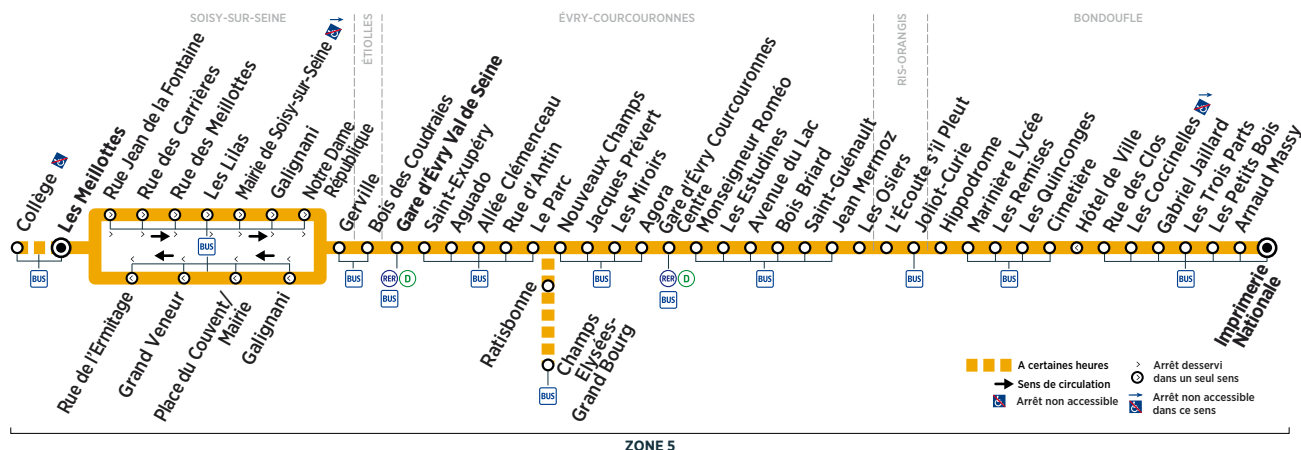

Horaires valables à compter du 10 décembre 2018

ZONE 5

Du lundi au vendredi

(5)

BONDOUFLE	Imprimerie Nationale	17:01	17:18	17:32	17:47	18:02	18:18	18:33	18:48	19:04	19:20	19:37	19:53
	Marinière Lycée	17:15	17:32	17:46	18:01	18:16	18:32	18:47	19:02	19:17	19:33	19:50	20:06
ÉVRY-COURCOURONNES	Gare d'Évry Courcouronnes Centre	17:30	17:47	18:01	18:16	18:31	18:46	19:01	19:16	19:31	19:47	20:04	20:19
	Gare d'Évry Val de Seine	17:45	18:02	18:15	18:30	18:45	19:00	19:15	19:30	19:45	20:01	20:16	20:31
SOISY-SUR-SEINE	Les Meillottes	17:55	18:12	18:25	18:40	18:55	19:10	19:25	19:40	19:55	20:09	20:24	20:39
	Collège												

BONDOUFLE	Imprimerie Nationale	20:09	20:24	20:53	21:27	21:57	22:27						
	Marinière Lycée	20:21	20:36	21:05	21:38	22:08	22:38						
ÉVRY-COURCOURONNES	Gare d'Évry Courcouronnes Centre	20:34	20:49	21:18	21:50	22:20	22:50						
	Gare d'Évry Val de Seine	20:46	21:01	21:30	22:00	22:30	23:00						
SOISY-SUR-SEINE	Les Meillottes	20:54	21:09	21:38	22:08	22:38	23:08						
	Collège												

(5) Ne dessert pas l'arrêt «Les Meillottes» sauf le mercredi.

i Bon à savoir

- Pas de service les dimanches et jours fériés.
 - Nos conducteurs s'efforcent en permanence de respecter ces horaires.
- Les conditions de circulation peuvent toutefois causer occasionnellement des retards.

Contact
Centre Essonne

0 810 401 402 Service 0,06 € / min + prix appel
www.bus-tice.com

Horaires valables à compter du 10 décembre 2018

ZONE 5

Samedi

BONDOUFLE	Imprimerie Nationale	6:27	6:56	7:26	7:55	8:25	8:55	9:25	9:55	10:25	10:55	11:25	11:55
	Marinière Lycée	6:39	7:09	7:39	8:08	8:38	9:08	9:38	10:08	10:38	11:08	11:38	12:08
ÉVRY-COURCOURONNES	Gare d'Évry Courcouronnes Centre	6:51	7:21	7:51	8:21	8:51	9:21	9:51	10:21	10:51	11:21	11:51	12:21
	Gare d'Évry Val de Seine	7:01	7:31	8:02	8:32	9:02	9:32	10:03	10:33	11:03	11:33	12:03	12:33
SOISY-SUR-SEINE	Les Meillottes	7:10	7:40	8:11	8:41	9:11	9:41	10:12	10:42	11:12	11:42	12:12	12:42