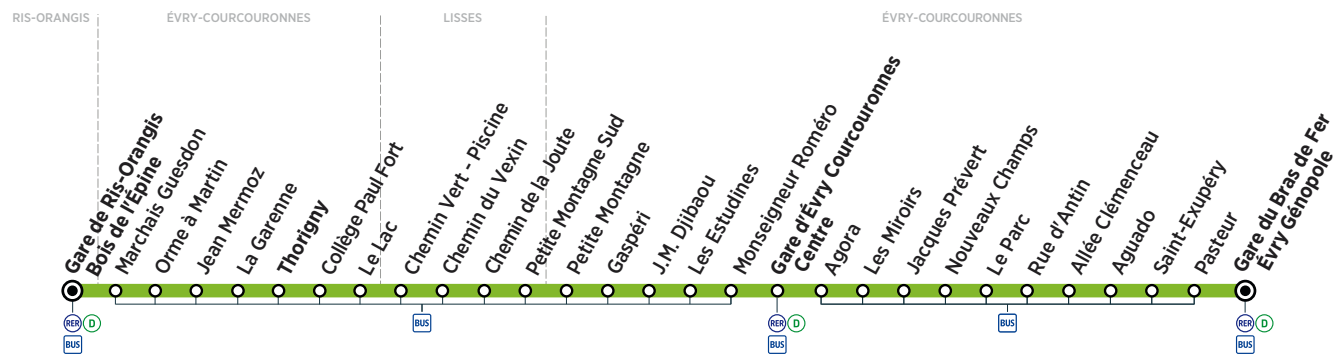

RIS-ORANGIS	Gare de Ris-Orangis Bois de l'Épine	15:22	15:45	16:08	16:32	16:54	17:17	17:41	18:03	18:25	18:48	19:11
ÉVRY-COURCOURONNES	Thorigny	15:31	15:54	16:17	16:41	17:03	17:26	17:50	18:12	18:34	18:57	19:20
	Gare d'Évry Courcouronnes Centre	15:45	16:08	16:31	16:55	17:17	17:40	18:04	18:26	18:48	19:11	19:34
	Gare du Bras de Fer Évry Génopole	15:59	16:22	16:45	17:09	17:31	17:54	18:18	18:40	19:02	19:25	19:48

RIS-ORANGIS	Gare de Ris-Orangis Bois de l'Épine	19:35	20:02	20:26	20:46	21:30	22:00
ÉVRY-COURCOURONNES	Thorigny	19:44	20:10	20:34	20:53	21:36	22:06
	Gare d'Évry Courcouronnes Centre	19:58	20:24	20:47	21:06	21:49	22:19
	Gare du Bras de Fer Évry Génopole	20:10	20:36	20:59	21:18	22:01	22:31

Horaires valables à compter du 10 décembre 2018

ZONE 5

Dimanche et jours fériés

RIS-ORANGIS	Gare de Ris-Orangis Bois de l'Épine	7:04	7:54	8:47	9:32	10:17	11:16	12:01	12:47	13:46	14:33	15:18
ÉVRY-COURCOURONNES	Thorigny	7:10	8:00	8:53	9:39	10:24	11:23	12:08	12:54	13:53	14:39	15:24
	Gare d'Évry Courcouronnes Centre	7:23	8:13	9:07	9:53	10:38	11:37	12:23	13:08	14:07	14:53	15:38
	Gare du Bras de Fer Évry Génopole	7:35	8:25	9:19	10:05	10:50	11:49	12:35	13:20	14:19	15:05	15:51

RIS-ORANGIS	Gare de Ris-Orangis Bois de l'Épine	16:17	17:03	17:49	18:43	19:34	20:19
ÉVRY-COURCOURONNES	Thorigny	16:23	17:09	17:55	18:49	19:40	20:25
	Gare d'Évry Courcouronnes Centre	16:36	17:22	18:08	19:02	19:53	20:38
	Gare du Bras de Fer Évry Génopole	16:49	17:35	18:21	19:15	20:05	20:50