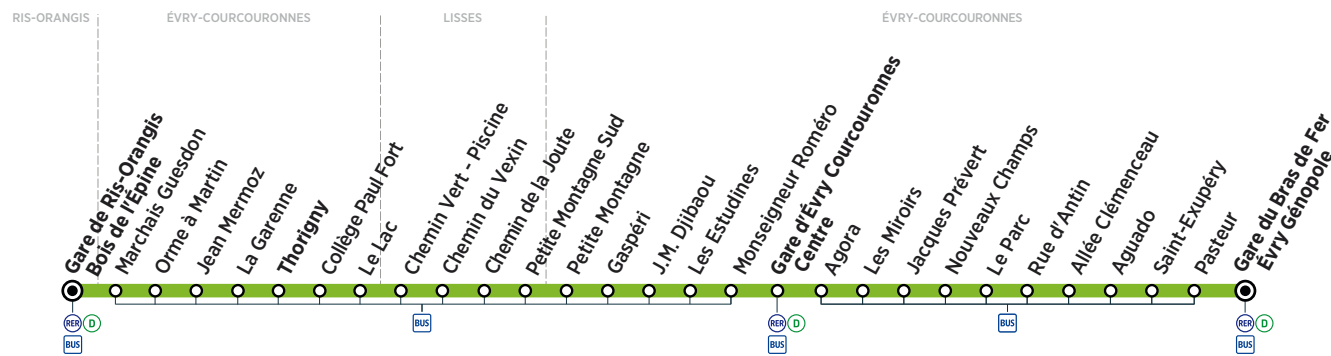

Horaires valables à compter du 10 décembre 2018

Du lundi au vendredi

RIS-ORANGIS	Gare de Ris-Orangis Bois de l'Épine	5:30	5:44	6:00	6:19	6:34	6:47	7:02	7:16	7:30	7:40	7:48
ÉVRY-COURCOURONNES	Thorigny	5:37	5:51	6:07	6:26	6:42	6:55	7:10	7:24	7:39	7:49	7:57
	Gare d'Évry Courcouronnes Centre	5:50	6:04	6:20	6:39	6:56	7:09	7:24	7:38	7:50	8:04	8:12
	Gare du Bras de Fer Évry Génopole	6:02	6:16	6:32	6:51	7:09	7:23	7:38	7:52	8:04	8:18	8:27

RIS-ORANGIS	Gare de Ris-Orangis Bois de l'Épine	8:04	8:05	8:22	8:36	8:59	9:11	9:26	9:41	9:56	10:11	10:29	10:46
ÉVRY-COURCOURONNES	Thorigny	8:13	8:14	8:31	8:45	9:08	9:20	9:34	9:49	10:04	10:19	10:37	10:54
	Gare d'Évry Courcouronnes Centre	8:28	8:29	8:46	9:00	9:23	9:35	9:49	10:04	10:19	10:34	10:52	11:09
	Gare du Bras de Fer Évry Génopole	8:43	8:44	8:59	9:13	9:36	9:48	10:02	10:17	10:32	10:47	11:05	11:22

RIS-ORANGIS	Gare de Ris-Orangis Bois de l'Épine	11:10	11:30	11:42	12:01	12:24	12:38	12:55	13:11	13:29	13:42	13:59	14:17
ÉVRY-COURCOURONNES	Thorigny	11:18	11:38	11:50	12:09	12:32	12:46	13:03	13:19	13:37	13:50	14:07	14:25
	Gare d'Évry Courcouronnes Centre	11:33	11:53	12:05	12:24	12:47	13:01	13:18	13:34	13:52	14:05	14:22	14:40
	Gare du Bras de Fer Évry Génopole	11:48	12:08	12:20	12:39	13:02	13:16	13:33	13:48	14:05	14:18	14:35	14:53

RIS-ORANGIS	Gare de Ris-Orangis Bois de l'Épine	14:39	14:59	15:13	15:29	15:44	15:57	16:17	16:27	16:37	16:48	16:58	17:08
ÉVRY-COURCOURONNES	Thorigny	14:47	15:07	15:21	15:38	15:53	16:06	16:26	16:36	16:46	16:57	17:07	17:17
	Gare d'Évry Courcouronnes Centre	15:02	15:22	15:36	15:53	16:08	16:21	16:41	16:51	17:01	17:12	17:22	17:32
	Gare du Bras de Fer Évry Génopole	15:15	15:35	15:49	16:07	16:23	16:36	16:56	17:06	17:16	17:27	17:37	17:47