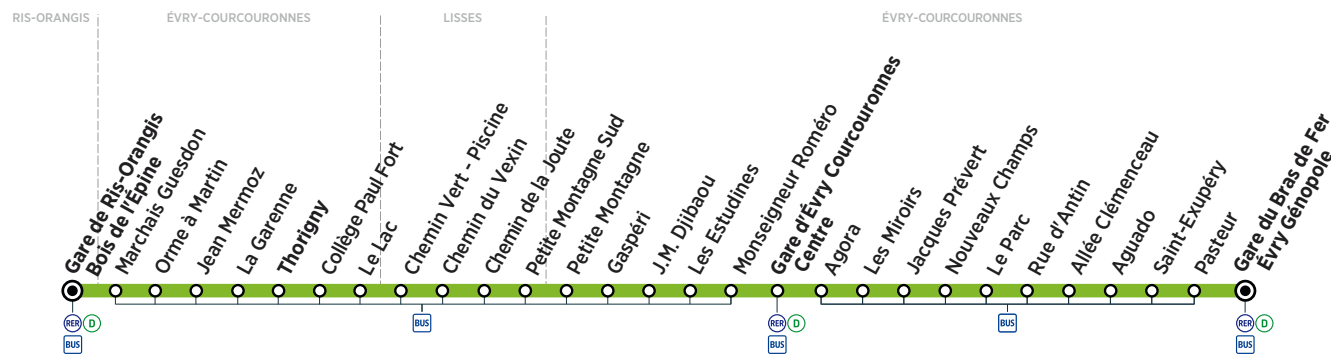

RIS-ORANGIS	Gare de Ris-Orangis Bois de l'Épine	11:10	11:30	11:42	12:01	12:24	12:38	12:55	13:11	13:29	13:42	13:59	14:17
ÉVRY-COURCOURONNES	Thorigny	11:18	11:38	11:50	12:09	12:32	12:46	13:03	13:19	13:37	13:50	14:07	14:25
	Gare d'Évry Courcouronnes Centre	11:33	11:53	12:05	12:24	12:47	13:01	13:18	13:34	13:52	14:05	14:22	14:40
	Gare du Bras de Fer Évry Génopole	11:48	12:08	12:20	12:39	13:02	13:16	13:33	13:48	14:05	14:18	14:35	14:53

RIS-ORANGIS	Gare de Ris-Orangis Bois de l'Épine	14:39	14:59	15:13	15:29	15:44	15:57	16:17	16:27	16:37	16:48	16:58	17:08
ÉVRY-COURCOURONNES	Thorigny	14:47	15:07	15:21	15:38	15:53	16:06	16:26	16:36	16:46	16:57	17:07	17:17
	Gare d'Évry Courcouronnes Centre	15:02	15:22	15:36	15:53	16:08	16:21	16:41	16:51	17:01	17:12	17:22	17:32
	Gare du Bras de Fer Évry Génopole	15:15	15:35	15:49	16:07	16:23	16:36	16:56	17:06	17:16	17:27	17:37	17:47

Horaires valables à compter du 10 décembre 2018

ZONE 5

Du lundi au vendredi

RIS-ORANGIS	Gare de Ris-Orangis Bois de l'Épine	17:18	17:31	17:42	17:52	18:04	18:17	18:26	18:36	18:48	19:04	19:18	19:26
ÉVRY-COURCOURONNES	Thorigny	17:27	17:40	17:51	18:01	18:13	18:26	18:35	18:45	18:57	19:13	19:27	19:34
	Gare d'Évry Courcouronnes Centre	17:42	17:55	18:06	18:16	18:28	18:40	18:49	18:59	19:11	19:27	19:41	19:48
	Gare du Bras de Fer Évry Génopole	17:57	18:10	18:21	18:31	18:43	18:55	19:04	19:14	19:26	19:42	19:56	20:03

RIS-ORANGIS	Gare de Ris-Orangis Bois de l'Épine	19:36	19:47	20:03	20:17	20:47	21:17	21:48	22:36
ÉVRY-COURCOURONNES	Thorigny	19:44	19:55	20:10	20:24	20:54	21:24	21:55	22:42
	Gare d'Évry Courcouronnes Centre	19:58	20:09	20:24	20:38	21:08	21:37	22:08	22:55
	Gare du Bras de Fer Évry Génopole	20:11	20:21	20:36	20:50	21:20	21:49	22:20	23:07