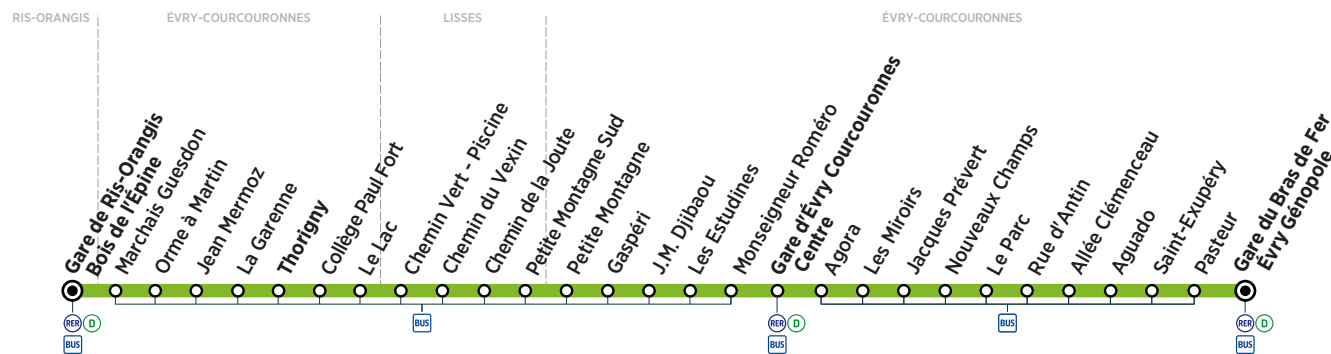

Horaires valables à compter du 10 décembre 2018

ZONE 5

Du lundi au vendredi

RIS-ORANGIS	Gare de Ris-Orangis Bois de l'Épine	17:18	17:31	17:42	17:52	18:04	18:17	18:26	18:36	18:48	19:04	19:18	19:26
ÉVRY-COURCOURONNES	Thorigny	17:27	17:40	17:51	18:01	18:13	18:26	18:35	18:45	18:57	19:13	19:27	19:34
	Gare d'Évry Courcouronnes Centre	17:42	17:55	18:06	18:16	18:28	18:40	18:49	18:59	19:11	19:27	19:41	19:48
	Gare du Bras de Fer Évry Génopole	17:57	18:10	18:21	18:31	18:43	18:55	19:04	19:14	19:26	19:42	19:56	20:03

RIS-ORANGIS	Gare de Ris-Orangis Bois de l'Épine	19:36	19:47	20:03	20:17	20:47	21:17	21:48	22:36
ÉVRY-COURCOURONNES	Thorigny	19:44	19:55	20:10	20:24	20:54	21:24	21:55	22:42
	Gare d'Évry Courcouronnes Centre	19:58	20:09	20:24	20:38	21:08	21:37	22:08	22:55
	Gare du Bras de Fer Évry Génopole	20:11	20:21	20:36	20:50	21:20	21:49	22:20	23:07

Horaires valables à compter du 10 décembre 2018

ZONE 5

Samedi

RIS-ORANGIS	Gare de Ris-Orangis Bois de l'Épine	6:46	7:15	7:45	8:15	8:44	9:14	9:43	10:01	10:21	10:41	11:01
ÉVRY-COURCOURONNES	Thorigny	6:52	7:22	7:52	8:22	8:51	9:21	9:50	10:08	10:28	10:48	11:08
	Gare d'Évry Courcouronnes Centre	7:05	7:35	8:05	8:35	9:05	9:35	10:04	10:22	10:42	11:02	11:22
	Gare du Bras de Fer Évry Génopole	7:17	7:48	8:18	8:48	9:18	9:48	10:17	10:35	10:55	11:15	11:35

RIS-ORANGIS	Gare de Ris-Orangis Bois de l'Épine	11:21	11:41	12:01	12:24	12:44	13:10	13:29	13:54	14:14	14:36	14:58
ÉVRY-COURCOURONNES	Thorigny	11:28	11:48	12:08	12:31	12:51	13:18	13:38	14:03	14:23	14:45	15:07
	Gare d'Évry Courcouronnes Centre	11:42	12:02	12:22	12:45	13:05	13:32	13:52	14:17	14:37	14:59	15:21
	Gare du Bras de Fer Évry Génopole	11:55	12:15	12:35	12:58	13:18	13:45	14:05	14:31	14:51	15:13	15:35