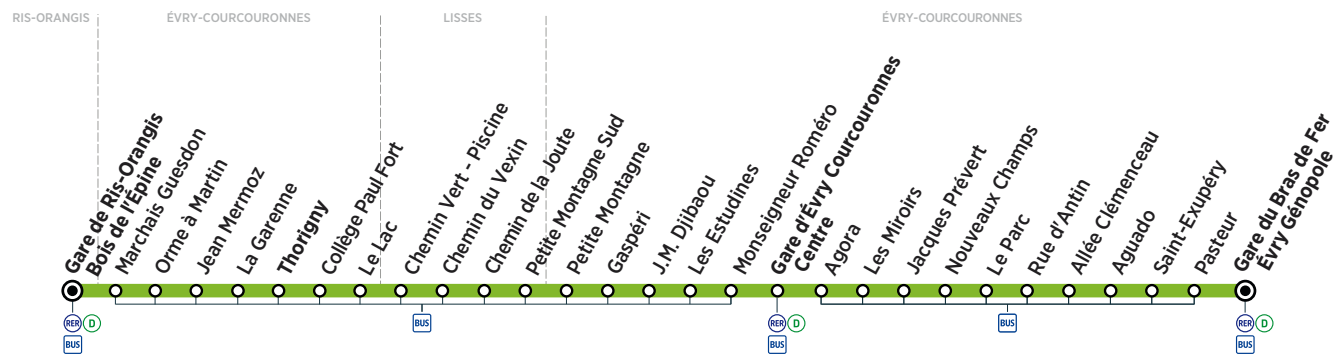

Horaires valables à compter du 10 décembre 2018

ZONE 5

Du lundi au vendredi

ÉVRY-COURCOURONNES		Gare du Bras de Fer Évry Génopole	16:48	17:01	17:12	17:22	17:33	17:45	17:55	18:06	18:19	18:30	18:41	18:52
	Gare d'Évry Courcouronnes Centre	17:04	17:17	17:28	17:38	17:49	18:01	18:11	18:22	18:35	18:46	18:57	19:08	
	Thorigny	17:18	17:31	17:42	17:52	18:03	18:15	18:25	18:36	18:49	19:00	19:11	19:22	
RIS-ORANGIS		Gare de Ris-Orangis Bois de l'Épine	17:28	17:41	17:52	18:02	18:13	18:25	18:35	18:46	18:59	19:10	19:21	19:32

ÉVRY-COURCOURONNES		Gare du Bras de Fer Évry Génopole	19:06	19:24	19:43	19:57	20:13	20:38	21:09	21:53				
	Gare d'Évry Courcouronnes Centre	19:22	19:37	19:56	20:10	20:26	20:51	21:22	22:06					
	Thorigny	19:35	19:50	20:08	20:22	20:38	21:03	21:34	22:18					
RIS-ORANGIS		Gare de Ris-Orangis Bois de l'Épine	19:45	20:00	20:17	20:31	20:47	21:12	21:43	22:27				

Horaires valables à compter du 10 décembre 2018

ZONE 5

Samedi

ÉVRY-COURCOURONNES	Gare du Bras de Fer Évry Génopole	6:38	7:06	7:36	8:05	8:35	9:02	9:21	9:41	10:01	10:21	10:41
	Gare d'Évry Courcouronnes Centre	6:51	7:21	7:51	8:20	8:50	9:17	9:36	9:56	10:16	10:36	10:56
	Thorigny	7:04	7:34	8:04	8:33	9:03	9:30	9:49	10:09	10:29	10:49	11:09
RIS-ORANGIS	Gare de Ris-Orangis Bois de l'Épine	7:10	7:40	8:10	8:39	9:09	9:36	9:55	10:15	10:35	10:55	11:15

ÉVRY-COURCOURONNES	Gare du Bras de Fer Évry Génopole	11:01	11:21	11:41	12:00	12:23	12:47	13:10	13:32	13:54	14:17	14:40
	Gare d'Évry Courcouronnes Centre	11:16	11:36	11:56	12:15	12:38	13:02	13:25	13:47	14:09	14:32	14:55
	Thorigny	11:29	11:49	12:09	12:28	12:51	13:15	13:38	14:00	14:22	14:45	15:09
RIS-ORANGIS	Gare de Ris-Orangis Bois de l'Épine	11:35	11:55	12:15	12:35	12:58	13:22	13:45	14:07	14:29	14:52	15:16