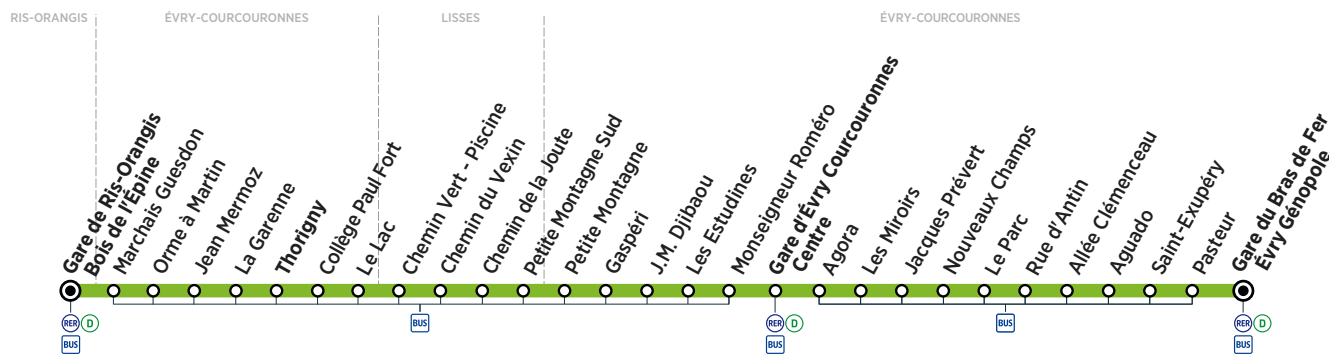

Horaires valables à compter du 10 décembre 2018

ZONE 5

Du lundi au vendredi

ÉVRY-COURCOURONNES	Gare du Bras de Fer Évry Génopole	5:22	5:52	6:20	6:33	6:44	6:54	7:02	7:12	7:22	7:30	7:37	7:48
	Gare d'Évry Courcouronnes Centre	5:35	6:05	6:33	6:46	6:57	7:07	7:16	7:27	7:37	7:45	7:52	8:03
	Thorigny	5:47	6:17	6:46	6:59	7:10	7:20	7:29	7:40	7:50		8:06	8:17
RIS-ORANGIS	Gare de Ris-Orangis Bois de l'Épine	5:55	6:25	6:55	7:08	7:19	7:29	7:39	7:50	8:00		8:17	8:28

ÉVRY-COURCOURONNES	Gare du Bras de Fer Évry Génopole	8:01	8:17	8:25	8:31	8:45	9:03	9:19	9:34	9:47	10:02	10:18	10:32
	Gare d'Évry Courcouronnes Centre	8:16	8:32	8:40	8:46	9:00	9:18	9:34	9:49	10:02	10:17	10:33	10:47
	Thorigny	8:30	8:46		9:00	9:13	9:31	9:47	10:02	10:15	10:30	10:46	11:00
RIS-ORANGIS	Gare de Ris-Orangis Bois de l'Épine	8:41	8:57		9:11	9:24	9:41	9:57	10:11	10:24	10:39	10:55	11:09

(1)

ÉVRY-COURCOURONNES	Gare du Bras de Fer Évry Génopole	10:47	11:04	11:22	11:36	11:53		12:12	12:29	12:47	13:06	13:22	13:41
	Gare d'Évry Courcouronnes Centre	11:02	11:19	11:37	11:51	12:08	12:27	12:27	12:44	13:02	13:21	13:37	13:56
	Thorigny	11:15	11:32	11:50	12:05	12:22	12:40	12:40	12:57	13:15	13:34	13:50	14:09
RIS-ORANGIS	Gare de Ris-Orangis Bois de l'Épine	11:24	11:41	11:59	12:15	12:32	12:50	12:50	13:06	13:24	13:43	13:59	14:18

ÉVRY-COURCOURONNES	Gare du Bras de Fer Évry Génopole	14:00	14:18	14:36	14:54	15:16	15:31	15:43	15:55	16:06	16:17	16:27	16:39
	Gare d'Évry Courcouronnes Centre	14:15	14:33	14:51	15:09	15:31	15:46	15:59	16:11	16:22	16:33	16:43	16:55
	Thorigny	14:28	14:46	15:04	15:22	15:45	16:00	16:13	16:25	16:36	16:47	16:57	17:09
RIS-ORANGIS	Gare de Ris-Orangis Bois de l'Épine	14:37	14:55	15:14	15:32	15:55	16:10	16:23	16:35	16:46	16:57	17:07	17:19