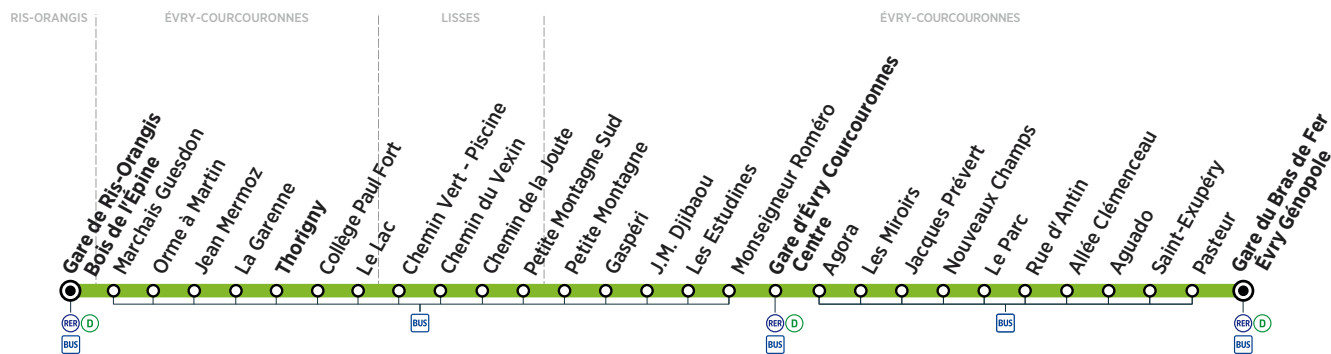

(1)

ÉVRY-COURCOURONNES	Gare du Bras de Fer Évry Génopole	10:47	11:04	11:22	11:36	11:53		12:12	12:29	12:47	13:06	13:22	13:41
	Gare d'Évry Courcouronnes Centre	11:02	11:19	11:37	11:51	12:08	12:27	12:27	12:44	13:02	13:21	13:37	13:56
	Thorigny	11:15	11:32	11:50	12:05	12:22	12:40	12:40	12:57	13:15	13:34	13:50	14:09
RIS-ORANGIS	Gare de Ris-Orangis Bois de l'Épine	11:24	11:41	11:59	12:15	12:32	12:50	12:50	13:06	13:24	13:43	13:59	14:18

ÉVRY-COURCOURONNES	Gare du Bras de Fer Évry Génopole	14:00	14:18	14:36	14:54	15:16	15:31	15:43	15:55	16:06	16:17	16:27	16:39
	Gare d'Évry Courcouronnes Centre	14:15	14:33	14:51	15:09	15:31	15:46	15:59	16:11	16:22	16:33	16:43	16:55
	Thorigny	14:28	14:46	15:04	15:22	15:45	16:00	16:13	16:25	16:36	16:47	16:57	17:09
RIS-ORANGIS	Gare de Ris-Orangis Bois de l'Épine	14:37	14:55	15:14	15:32	15:55	16:10	16:23	16:35	16:46	16:57	17:07	17:19

Horaires valables à compter du 10 décembre 2018

ZONE 5

Du lundi au vendredi

ÉVRY-COURCOURONNES		Gare du Bras de Fer Évry Génopole	16:48	17:01	17:12	17:22	17:33	17:45	17:55	18:06	18:19	18:30	18:41	18:52
	Gare d'Évry Courcouronnes Centre	17:04	17:17	17:28	17:38	17:49	18:01	18:11	18:22	18:35	18:46	18:57	19:08	
	Thorigny	17:18	17:31	17:42	17:52	18:03	18:15	18:25	18:36	18:49	19:00	19:11	19:22	
RIS-ORANGIS		Gare de Ris-Orangis Bois de l'Épine	17:28	17:41	17:52	18:02	18:13	18:25	18:35	18:46	18:59	19:10	19:21	19:32

ÉVRY-COURCOURONNES		Gare du Bras de Fer Évry Génopole	19:06	19:24	19:43	19:57	20:13	20:38	21:09	21:53				
	Gare d'Évry Courcouronnes Centre	19:22	19:37	19:56	20:10	20:26	20:51	21:22	22:06					
	Thorigny	19:35	19:50	20:08	20:22	20:38	21:03	21:34	22:18					
RIS-ORANGIS		Gare de Ris-Orangis Bois de l'Épine	19:45	20:00	20:17	20:31	20:47	21:12	21:43	22:27				