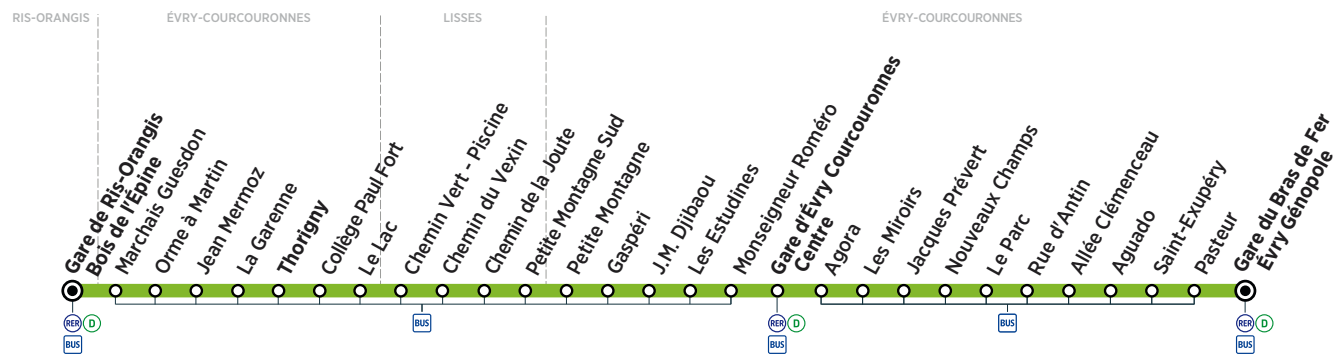

ÉVRY-COURCOURONNES	Gare du Bras de Fer Évry Génopole	15:03	15:26	15:49	16:12	16:35	16:57	17:21	17:44	18:07	18:30	18:52
	Gare d'Évry Courcouronnes Centre	15:18	15:41	16:04	16:27	16:50	17:12	17:36	17:59	18:22	18:45	19:07
	Thorigny	15:32	15:55	16:18	16:41	17:04	17:26	17:50	18:13	18:36	18:59	19:21
RIS-ORANGIS	Gare de Ris-Orangis Bois de l'Épine	15:39	16:02	16:25	16:48	17:11	17:33	17:57	18:20	18:43	19:06	19:28

ÉVRY-COURCOURONNES	Gare du Bras de Fer Évry Génopole	19:15	19:40	20:07	20:28	20:53	21:25
	Gare d'Évry Courcouronnes Centre	19:30	19:53	20:20	20:41	21:06	21:38
	Thorigny	19:44	20:05	20:32	20:53	21:18	21:50
RIS-ORANGIS	Gare de Ris-Orangis Bois de l'Épine	19:51	20:11	20:38	20:59	21:24	21:56

Horaires valables à compter du 10 décembre 2018

ZONE 5

Dimanche et jours fériés

ÉVRY-COURCOURONNES		Gare du Bras de Fer Évry Génopole	6:54	7:41	8:38	9:24	10:11	11:08	11:54	12:41	13:38	14:25	15:11
	Gare d'Évry Courcouronnes Centre		7:07	7:54	8:51	9:37	10:24	11:21	12:07	12:54	13:51	14:38	15:24
	Thorigny		7:18	8:05	9:02	9:48	10:35	11:32	12:18	13:05	14:02	14:49	15:35
RIS-ORANGIS		Gare de Ris-Orangis Bois de l'Épine	7:24	8:12	9:09	9:55	10:42	11:39	12:25	13:12	14:09	14:56	15:42

ÉVRY-COURCOURONNES		Gare du Bras de Fer Évry Génopole	16:08	16:54	17:41	18:38	19:23	20:11					
	Gare d'Évry Courcouronnes Centre		16:21	17:07	17:54	18:51	19:36	20:24					
	Thorigny		16:32	17:18	18:05	19:02	19:47	20:35					
RIS-ORANGIS		Gare de Ris-Orangis Bois de l'Épine	16:39	17:25	18:12	19:09	19:54	20:41					