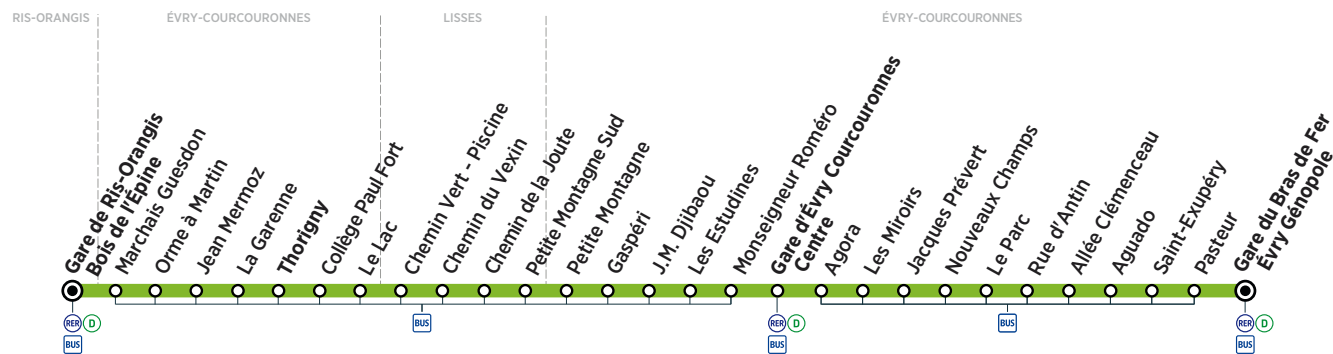

Horaires valables à compter du 10 décembre 2018

ZONE 5

Dimanche et jours fériés

RIS-ORANGIS	Gare de Ris-Orangis Bois de l'Épine	7:04	7:54	8:47	9:32	10:17	11:16	12:01	12:47	13:46	14:33	15:18
ÉVRY-COURCOURONNES	Thorigny	7:10	8:00	8:53	9:39	10:24	11:23	12:08	12:54	13:53	14:39	15:24
	Gare d'Évry Courcouronnes Centre	7:23	8:13	9:07	9:53	10:38	11:37	12:23	13:08	14:07	14:53	15:38
	Gare du Bras de Fer Évry Génopole	7:35	8:25	9:19	10:05	10:50	11:49	12:35	13:20	14:19	15:05	15:51

RIS-ORANGIS	Gare de Ris-Orangis Bois de l'Épine	16:17	17:03	17:49	18:43	19:34	20:19
ÉVRY-COURCOURONNES	Thorigny	16:23	17:09	17:55	18:49	19:40	20:25
	Gare d'Évry Courcouronnes Centre	16:36	17:22	18:08	19:02	19:53	20:38
	Gare du Bras de Fer Évry Génopole	16:49	17:35	18:21	19:15	20:05	20:50

Contact
Centre Essonne

0 810 401 402 Service 0,06 € / min
+ prix appel
www.bus-tice.com

i Bon à savoir

Nos conducteurs s'efforcent en permanence de respecter ces horaires. Les conditions de circulation peuvent toutefois causer occasionnellement des retards.