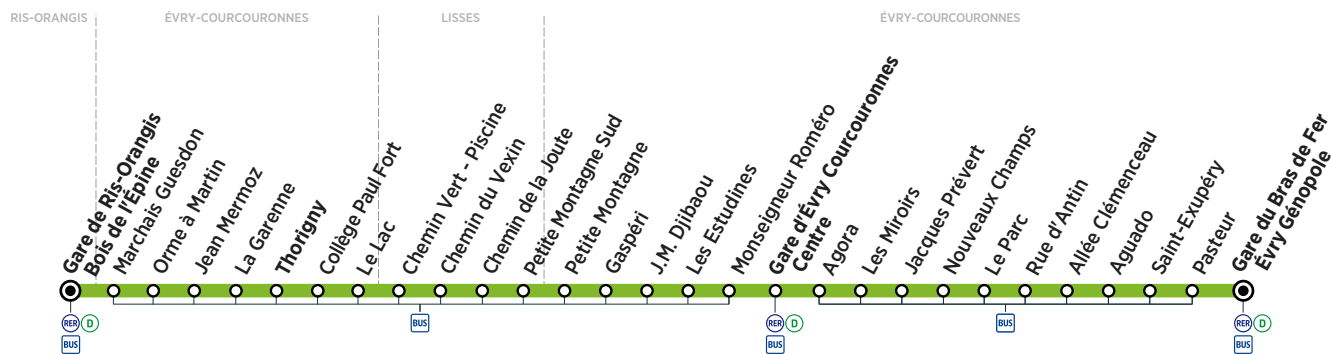

Horaires valables à compter du 10 décembre 2018

ZONE 5

Du lundi au vendredi

ÉVRY-COURCOURONNES		Gare du Bras de Fer Évry Génopole	16:48	17:01	17:12	17:22	17:33	17:45	17:55	18:06	18:19	18:30	18:41	18:52
	Gare d'Évry Courcouronnes Centre	17:04	17:17	17:28	17:38	17:49	18:01	18:11	18:22	18:35	18:46	18:57	19:08	
	Thorigny	17:18	17:31	17:42	17:52	18:03	18:15	18:25	18:36	18:49	19:00	19:11	19:22	
RIS-ORANGIS		Gare de Ris-Orangis Bois de l'Épine	17:28	17:41	17:52	18:02	18:13	18:25	18:35	18:46	18:59	19:10	19:21	19:32

ÉVRY-COURCOURONNES		Gare du Bras de Fer Évry Génopole	19:06	19:24	19:43	19:57	20:13	20:38	21:09	21:53				
	Gare d'Évry Courcouronnes Centre	19:22	19:37	19:56	20:10	20:26	20:51	21:22	22:06					
	Thorigny	19:35	19:50	20:08	20:22	20:38	21:03	21:34	22:18					
RIS-ORANGIS		Gare de Ris-Orangis Bois de l'Épine	19:45	20:00	20:17	20:31	20:47	21:12	21:43	22:27				

Contact
Centre Essonne

0 810 401 402 Service 0,06 € / min
+ prix appel
www.bus-tice.com

i Bon à savoir

Nos conducteurs s'efforcent en permanence de respecter ces horaires. Les conditions de circulation peuvent toutefois causer occasionnellement des retards.