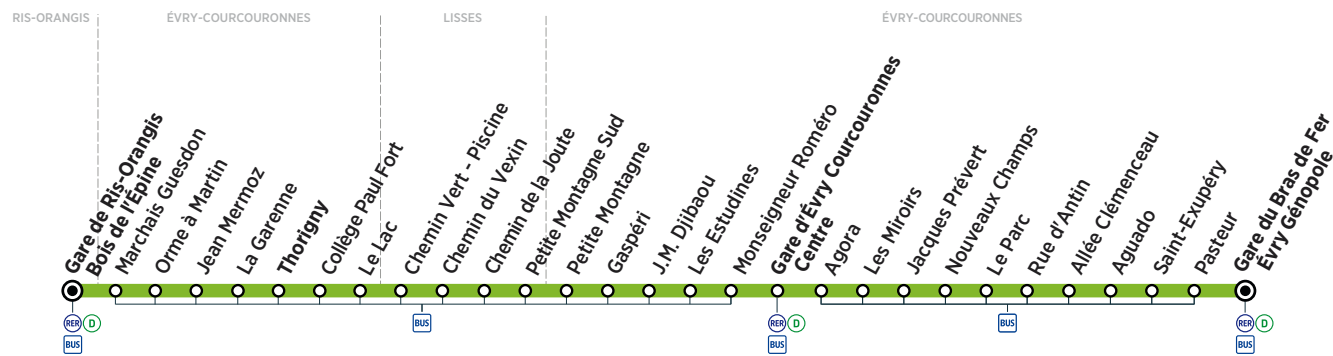

RIS-ORANGIS	Gare de Ris-Orangis Bois de l'Épine	11:10	11:30	11:42	12:01	12:24	12:38	12:55	13:11	13:29	13:42	13:59	14:17
ÉVRY-COURCOURONNES	Thorigny	11:18	11:38	11:50	12:09	12:32	12:46	13:03	13:19	13:37	13:50	14:07	14:25
	Gare d'Évry Courcouronnes Centre	11:33	11:53	12:05	12:24	12:47	13:01	13:18	13:34	13:52	14:05	14:22	14:40
	Gare du Bras de Fer Évry Génopole	11:48	12:08	12:20	12:39	13:02	13:16	13:33	13:48	14:05	14:18	14:35	14:53

RIS-ORANGIS	Gare de Ris-Orangis Bois de l'Épine	14:39	14:59	15:13	15:29	15:44	15:57	16:17	16:27	16:37	16:48	16:58	17:08
ÉVRY-COURCOURONNES	Thorigny	14:47	15:07	15:21	15:38	15:53	16:06	16:26	16:36	16:46	16:57	17:07	17:17
	Gare d'Évry Courcouronnes Centre	15:02	15:22	15:36	15:53	16:08	16:21	16:41	16:51	17:01	17:12	17:22	17:32
	Gare du Bras de Fer Évry Génopole	15:15	15:35	15:49	16:07	16:23	16:36	16:56	17:06	17:16	17:27	17:37	17:47

## Du lundi au vendredi

RIS-ORANGIS	Gare de Ris-Orangis Bois de l'Épine	17:18	17:31	17:42	17:52	18:04	18:17	18:26	18:36	18:48	19:04	19:18	19:26
ÉVRY-COURCOURONNES	Thorigny	17:27	17:40	17:51	18:01	18:13	18:26	18:35	18:45	18:57	19:13	19:27	19:34
	Gare d'Évry Courcouronnes Centre	17:42	17:55	18:06	18:16	18:28	18:40	18:49	18:59	19:11	19:27	19:41	19:48
	Gare du Bras de Fer Évry Génopole	17:57	18:10	18:21	18:31	18:43	18:55	19:04	19:14	19:26	19:42	19:56	20:03

RIS-ORANGIS	Gare de Ris-Orangis Bois de l'Épine	19:36	19:47	20:03	20:17	20:47	21:17	21:48	22:36
ÉVRY-COURCOURONNES	Thorigny	19:44	19:55	20:10	20:24	20:54	21:24	21:55	22:42
	Gare d'Évry Courcouronnes Centre	19:58	20:09	20:24	20:38	21:08	21:37	22:08	22:55
	Gare du Bras de Fer Évry Génopole	20:11	20:21	20:36	20:50	21:20	21:49	22:20	23:07