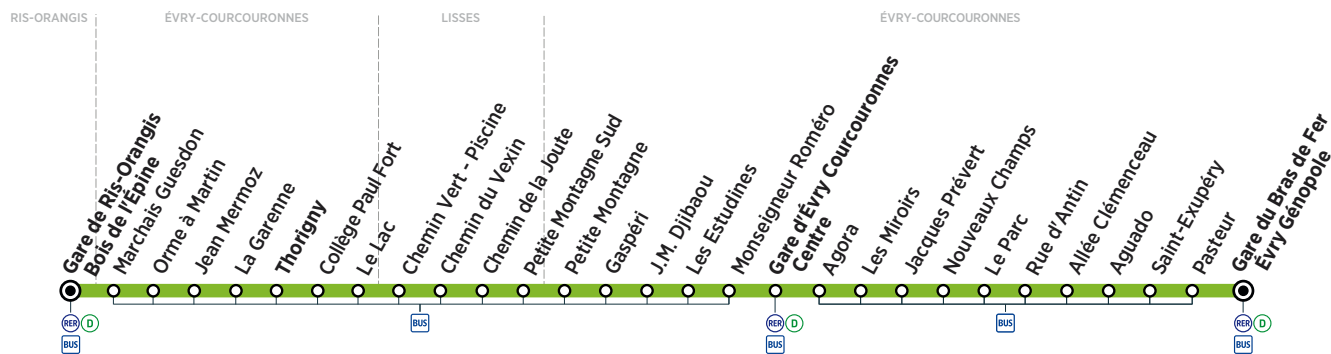

## Du lundi au vendredi

ÉVRY-COURCOURONNES		Gare du Bras de Fer Évry Génopole	16:48	17:01	17:12	17:22	17:33	17:45	17:55	18:06	18:19	18:30	18:41	18:52
	Gare d'Évry Courcouronnes Centre	17:04	17:17	17:28	17:38	17:49	18:01	18:11	18:22	18:35	18:46	18:57	19:08	
	Thorigny	17:18	17:31	17:42	17:52	18:03	18:15	18:25	18:36	18:49	19:00	19:11	19:22	
RIS-ORANGIS		Gare de Ris-Orangis Bois de l'Épine	17:28	17:41	17:52	18:02	18:13	18:25	18:35	18:46	18:59	19:10	19:21	19:32

ÉVRY-COURCOURONNES		Gare du Bras de Fer Évry Génopole	19:06	19:24	19:43	19:57	20:13	20:38	21:09	21:53				
	Gare d'Évry Courcouronnes Centre	19:22	19:37	19:56	20:10	20:26	20:51	21:22	22:06					
	Thorigny	19:35	19:50	20:08	20:22	20:38	21:03	21:34	22:18					
RIS-ORANGIS		Gare de Ris-Orangis Bois de l'Épine	19:45	20:00	20:17	20:31	20:47	21:12	21:43	22:27				

Horaires valables à compter du 10 décembre 2018

ZONE 5

## Samedi

ÉVRY-COURCOURONNES	Gare du Bras de Fer Évry Génopole	6:38	7:06	7:36	8:05	8:35	9:02	9:21	9:41	10:01	10:21	10:41
	Gare d'Évry Courcouronnes Centre	6:51	7:21	7:51	8:20	8:50	9:17	9:36	9:56	10:16	10:36	10:56
	Thorigny	7:04	7:34	8:04	8:33	9:03	9:30	9:49	10:09	10:29	10:49	11:09
RIS-ORANGIS	Gare de Ris-Orangis Bois de l'Épine	7:10	7:40	8:10	8:39	9:09	9:36	9:55	10:15	10:35	10:55	11:15