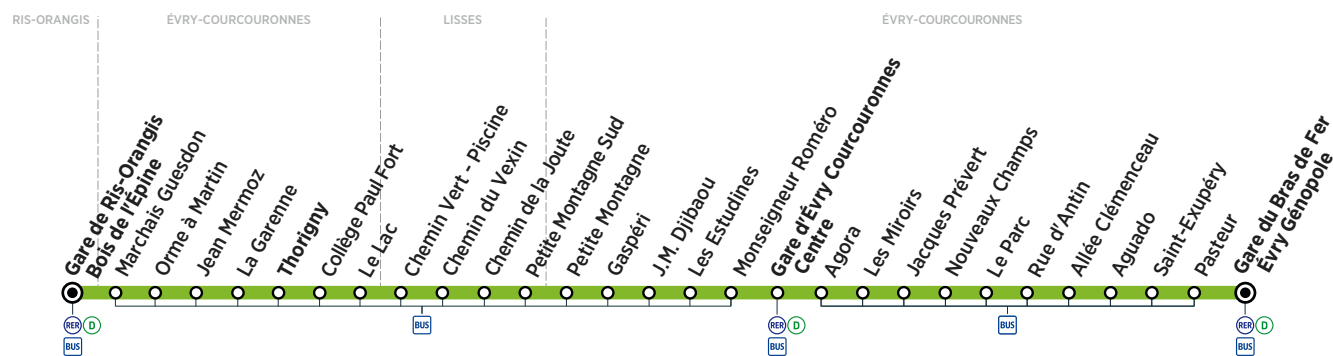

Horaires valables à compter du 10 décembre 2018

ZONE 5

Samedi

RIS-ORANGIS	Gare de Ris-Orangis Bois de l'Épine	6:46	7:15	7:45	8:15	8:44	9:14	9:43	10:01	10:21	10:41	11:01
ÉVRY-COURCOURONNES	Thorigny	6:52	7:22	7:52	8:22	8:51	9:21	9:50	10:08	10:28	10:48	11:08
	Gare d'Évry Courcouronnes Centre	7:05	7:35	8:05	8:35	9:05	9:35	10:04	10:22	10:42	11:02	11:22
	Gare du Bras de Fer Évry Génopole	7:17	7:48	8:18	8:48	9:18	9:48	10:17	10:35	10:55	11:15	11:35

RIS-ORANGIS	Gare de Ris-Orangis Bois de l'Épine	11:21	11:41	12:01	12:24	12:44	13:10	13:29	13:54	14:14	14:36	14:58
ÉVRY-COURCOURONNES	Thorigny	11:28	11:48	12:08	12:31	12:51	13:18	13:38	14:03	14:23	14:45	15:07
	Gare d'Évry Courcouronnes Centre	11:42	12:02	12:22	12:45	13:05	13:32	13:52	14:17	14:37	14:59	15:21
	Gare du Bras de Fer Évry Génopole	11:55	12:15	12:35	12:58	13:18	13:45	14:05	14:31	14:51	15:13	15:35

RIS-ORANGIS	Gare de Ris-Orangis Bois de l'Épine	15:22	15:45	16:08	16:32	16:54	17:17	17:41	18:03	18:25	18:48	19:11
ÉVRY-COURCOURONNES	Thorigny	15:31	15:54	16:17	16:41	17:03	17:26	17:50	18:12	18:34	18:57	19:20
	Gare d'Évry Courcouronnes Centre	15:45	16:08	16:31	16:55	17:17	17:40	18:04	18:26	18:48	19:11	19:34
	Gare du Bras de Fer Évry Génopole	15:59	16:22	16:45	17:09	17:31	17:54	18:18	18:40	19:02	19:25	19:48

RIS-ORANGIS	Gare de Ris-Orangis Bois de l'Épine	19:35	20:02	20:26	20:46	21:30	22:00
ÉVRY-COURCOURONNES	Thorigny	19:44	20:10	20:34	20:53	21:36	22:06
	Gare d'Évry Courcouronnes Centre	19:58	20:24	20:47	21:06	21:49	22:19
	Gare du Bras de Fer Évry Génopole	20:10	20:36	20:59	21:18	22:01	22:31

Contact
Centre Essonne

0 810 401 402 Service 0,06 € / min
+ prix appel
www.bus-tice.com

i Bon à savoir

Nos conducteurs s'efforcent en permanence de respecter ces horaires. Les conditions de circulation peuvent toutefois causer occasionnellement des retards.