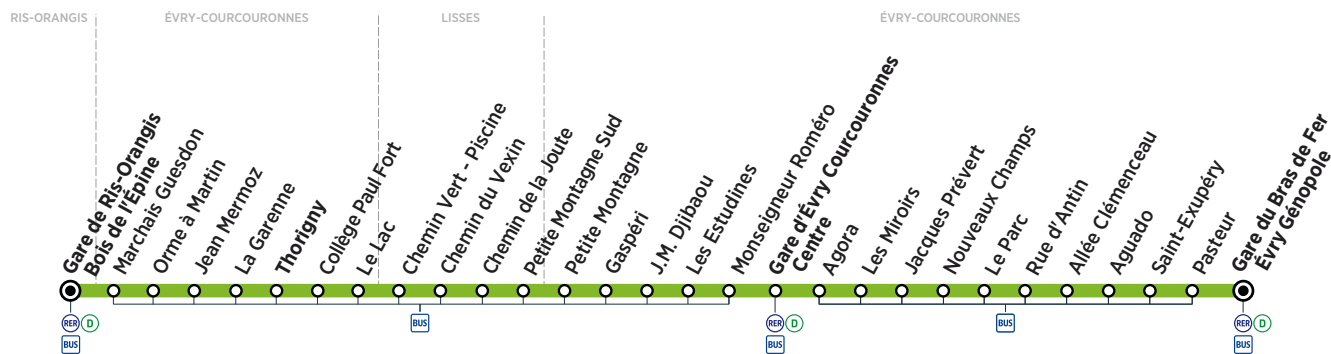

Horaires valables à compter du 10 décembre 2018

ZONE 5

## Du lundi au vendredi

RIS-ORANGIS	Gare de Ris-Orangis Bois de l'Épine	5:30	5:44	6:00	6:19	6:34	6:47	7:02	7:16	7:30	7:40	7:48
ÉVRY-COURCOURONNES	Thorigny	5:37	5:51	6:07	6:26	6:42	6:55	7:10	7:24	7:39	7:49	7:57
	Gare d'Évry Courcouronnes Centre	5:50	6:04	6:20	6:39	6:56	7:09	7:24	7:38	7:50	8:04	8:12
	Gare du Bras de Fer Évry Génopole	6:02	6:16	6:32	6:51	7:09	7:23	7:38	7:52	8:04	8:18	8:27

RIS-ORANGIS	Gare de Ris-Orangis Bois de l'Épine	8:04	8:05	8:22	8:36	8:59	9:11	9:26	9:41	9:56	10:11	10:29	10:46
ÉVRY-COURCOURONNES	Thorigny	8:13	8:14	8:31	8:45	9:08	9:20	9:34	9:49	10:04	10:19	10:37	10:54
	Gare d'Évry Courcouronnes Centre	8:28	8:29	8:46	9:00	9:23	9:35	9:49	10:04	10:19	10:34	10:52	11:09
	Gare du Bras de Fer Évry Génopole	8:43	8:44	8:59	9:13	9:36	9:48	10:02	10:17	10:32	10:47	11:05	11:22

RIS-ORANGIS	Gare de Ris-Orangis Bois de l'Épine	11:10	11:30	11:42	12:01	12:24	12:38	12:55	13:11	13:29	13:42	13:59	14:17
ÉVRY-COURCOURONNES	Thorigny	11:18	11:38	11:50	12:09	12:32	12:46	13:03	13:19	13:37	13:50	14:07	14:25
	Gare d'Évry Courcouronnes Centre	11:33	11:53	12:05	12:24	12:47	13:01	13:18	13:34	13:52	14:05	14:22	14:40
	Gare du Bras de Fer Évry Génopole	11:48	12:08	12:20	12:39	13:02	13:16	13:33	13:48	14:05	14:18	14:35	14:53