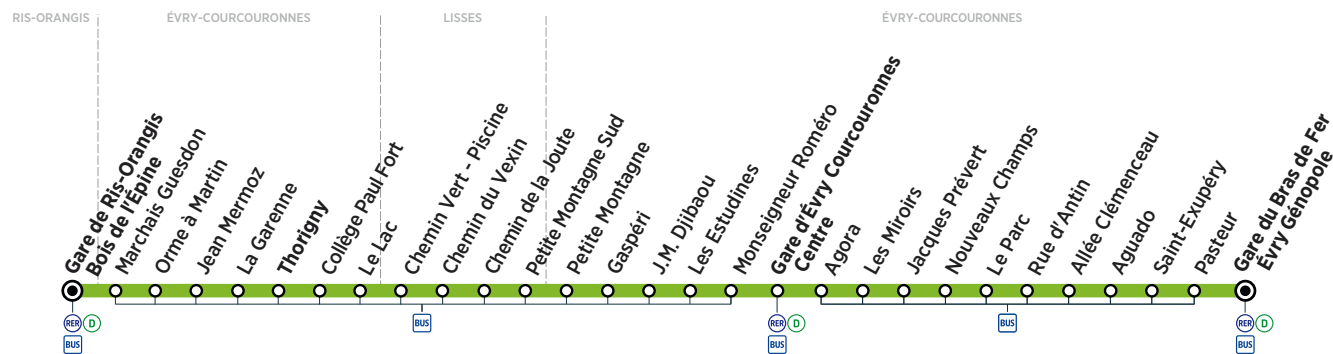

ÉVRY-COURCOURONNES	Gare du Bras de Fer Évry Génopole	15:03	15:26	15:49	16:12	16:35	16:57	17:21	17:44	18:07	18:30	18:52
	Gare d'Évry Courcouronnes Centre	15:18	15:41	16:04	16:27	16:50	17:12	17:36	17:59	18:22	18:45	19:07
	Thorigny	15:32	15:55	16:18	16:41	17:04	17:26	17:50	18:13	18:36	18:59	19:21
RIS-ORANGIS	Gare de Ris-Orangis Bois de l'Épine	15:39	16:02	16:25	16:48	17:11	17:33	17:57	18:20	18:43	19:06	19:28

ÉVRY-COURCOURONNES	Gare du Bras de Fer Évry Génopole	19:15	19:40	20:07	20:28	20:53	21:25
	Gare d'Évry Courcouronnes Centre	19:30	19:53	20:20	20:41	21:06	21:38
	Thorigny	19:44	20:05	20:32	20:53	21:18	21:50
RIS-ORANGIS	Gare de Ris-Orangis Bois de l'Épine	19:51	20:11	20:38	20:59	21:24	21:56

Horaires valables à compter du 10 décembre 2018

ZONE 5

**Dimanche et jours fériés**

ÉVRY-COURCOURONNES	Gare du Bras de Fer Évry Génopole	6:54	7:41	8:38	9:24	10:11	11:08	11:54	12:41	13:38	14:25	15:11
	Gare d'Évry Courcouronnes Centre	7:07	7:54	8:51	9:37	10:24	11:21	12:07	12:54	13:51	14:38	15:24
	Thorigny	7:18	8:05	9:02	9:48	10:35	11:32	12:18	13:05	14:02	14:49	15:35
RIS-ORANGIS	Gare de Ris-Orangis Bois de l'Épine	7:24	8:12	9:09	9:55	10:42	11:39	12:25	13:12	14:09	14:56	15:42

ÉVRY-COURCOURONNES	Gare du Bras de Fer Évry Génopole	16:08	16:54	17:41	18:38	19:23	20:11
	Gare d'Évry Courcouronnes Centre	16:21	17:07	17:54	18:51	19:36	20:24
	Thorigny	16:32	17:18	18:05	19:02	19:47	20:35
RIS-ORANGIS	Gare de Ris-Orangis Bois de l'Épine	16:39	17:25	18:12	19:09	19:54	20:41