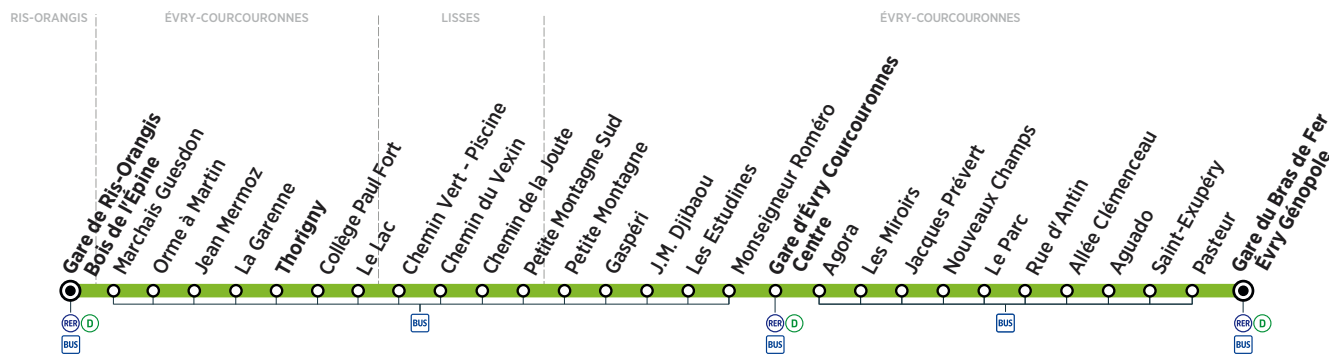

Horaires valables à compter du 10 décembre 2018

ZONE 5

Du lundi au vendredi

ÉVRY-COURCOURONNES	Gare du Bras de Fer Évry Génopole	5:22	5:52	6:20	6:33	6:44	6:54	7:02	7:12	7:22	7:30	7:37	7:48
	Gare d'Évry Courcouronnes Centre	5:35	6:05	6:33	6:46	6:57	7:07	7:16	7:27	7:37	7:45	7:52	8:03
	Thorigny	5:47	6:17	6:46	6:59	7:10	7:20	7:29	7:40	7:50		8:06	8:17
RIS-ORANGIS	Gare de Ris-Orangis Bois de l'Épine	5:55	6:25	6:55	7:08	7:19	7:29	7:39	7:50	8:00		8:17	8:28

ÉVRY-COURCOURONNES	Gare du Bras de Fer Évry Génopole	8:01	8:17	8:25	8:31	8:45	9:03	9:19	9:34	9:47	10:02	10:18	10:32
	Gare d'Évry Courcouronnes Centre	8:16	8:32	8:40	8:46	9:00	9:18	9:34	9:49	10:02	10:17	10:33	10:47
	Thorigny	8:30	8:46		9:00	9:13	9:31	9:47	10:02	10:15	10:30	10:46	11:00
RIS-ORANGIS	Gare de Ris-Orangis Bois de l'Épine	8:41	8:57		9:11	9:24	9:41	9:57	10:11	10:24	10:39	10:55	11:09

(1)

ÉVRY-COURCOURONNES	Gare du Bras de Fer Évry Génopole	10:47	11:04	11:22	11:36	11:53		12:12	12:29	12:47	13:06	13:22	13:41
	Gare d'Évry Courcouronnes Centre	11:02	11:19	11:37	11:51	12:08	12:27	12:27	12:44	13:02	13:21	13:37	13:56
	Thorigny	11:15	11:32	11:50	12:05	12:22	12:40	12:40	12:57	13:15	13:34	13:50	14:09
RIS-ORANGIS	Gare de Ris-Orangis Bois de l'Épine	11:24	11:41	11:59	12:15	12:32	12:50	12:50	13:06	13:24	13:43	13:59	14:18

ÉVRY-COURCOURONNES	Gare du Bras de Fer Évry Génopole	14:00	14:18	14:36	14:54	15:16	15:31	15:43	15:55	16:06	16:17	16:27	16:39
	Gare d'Évry Courcouronnes Centre	14:15	14:33	14:51	15:09	15:31	15:46	15:59	16:11	16:22	16:33	16:43	16:55
	Thorigny	14:28	14:46	15:04	15:22	15:45	16:00	16:13	16:25	16:36	16:47	16:57	17:09
RIS-ORANGIS	Gare de Ris-Orangis Bois de l'Épine	14:37	14:55	15:14	15:32	15:55	16:10	16:23	16:35	16:46	16:57	17:07	17:19

(1) Circule uniquement le mercredi.

Services assurés uniquement en période scolaire

Contact
Centre Essonne

0 810 401 402 Service 0,06 € / min
+ prix appel
www.bus-tice.com

i Bon à savoir

Nos conducteurs s'efforcent en permanence de respecter ces horaires. Les conditions de circulation peuvent toutefois causer occasionnellement des retards.