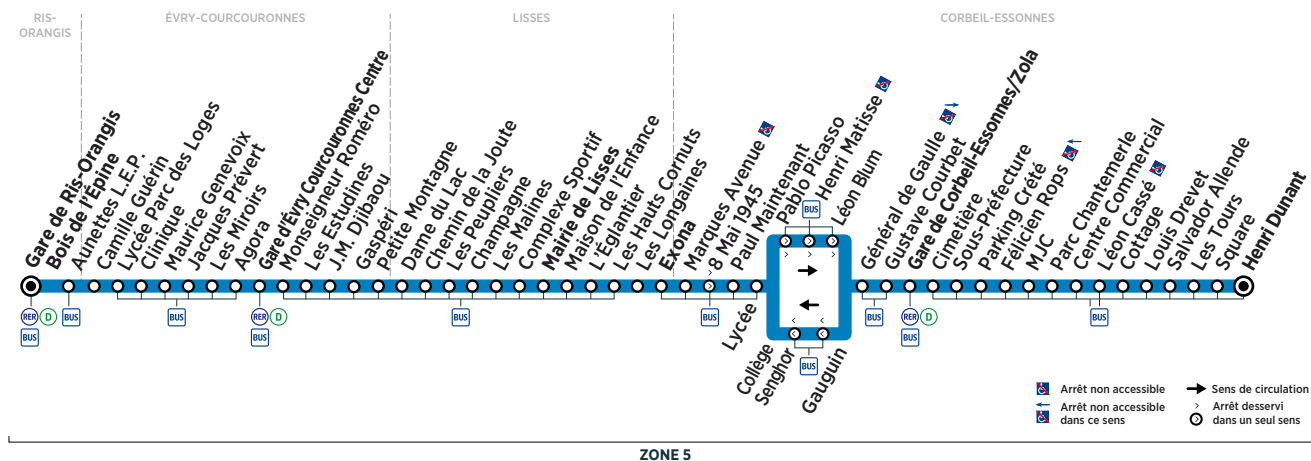

<b>RIS-ORANGIS</b>	Gare de Ris-Orangis Bois de l'Épine	11:10	11:24	11:36	11:51	12:06	12:21	12:37	12:51	13:07	13:22	13:37
<b>ÉVRY-COURCOURONNES</b>	Gare d'Évry Courcouronnes Centre	11:21	11:35	11:47	12:02	12:17	12:32	12:48	13:02	13:18	13:33	13:48
<b>LISSES</b>	Mairie de Lisses	11:31	11:45	11:57	12:12	12:27	12:42	12:59	13:13	13:29	13:44	13:59
	Exona	11:37	11:51	12:03	12:18	12:33	12:48	13:05	13:19	13:35	13:50	14:05
<b>CORBEIL-ESSONNES</b>	Lycée	11:41	11:55	12:07	12:22	12:37	12:52	13:09	13:23	13:39	13:55	14:10
	Gare de Corbeil-Essonnes/Zola	11:48	12:02	12:14	12:29	12:44	12:59	13:16	13:30	13:46	14:02	14:17
	Henri Dunant		12:23		12:51		13:21		13:52		14:24	

Horaires valables à compter du 10 décembre 2018

ZONE 5

## Du lundi au vendredi

<b>RIS-ORANGIS</b>	Gare de Ris-Orangis Bois de l'Épine	13:52	14:07	14:19	14:35	14:51	15:05	15:21	15:36	15:51	16:05	16:20
<b>ÉVRY-COURCOURONNES</b>	Gare d'Évry Courcouronnes Centre	14:03	14:18	14:31	14:47	15:03	15:17	15:33	15:48	16:03	16:17	16:32
<b>LISSES</b>	Mairie de Lisses	14:14	14:29	14:42	14:58	15:14	15:28	15:44	15:59	16:14	16:29	16:44
	Exona	14:20	14:35	14:48	15:04	15:20	15:34	15:50	16:05	16:20	16:35	16:51
<b>CORBEIL-ESSONNES</b>	Lycée	14:25	14:40	14:53	15:09	15:25	15:39	15:55	16:10	16:25	16:41	16:57
	Gare de Corbeil-Essonnes/Zola	14:32	14:47	15:00	15:16	15:32	15:46	16:02	16:17	16:32	16:49	17:05
	Henri Dunant	14:55		15:23		15:55			16:40			17:12