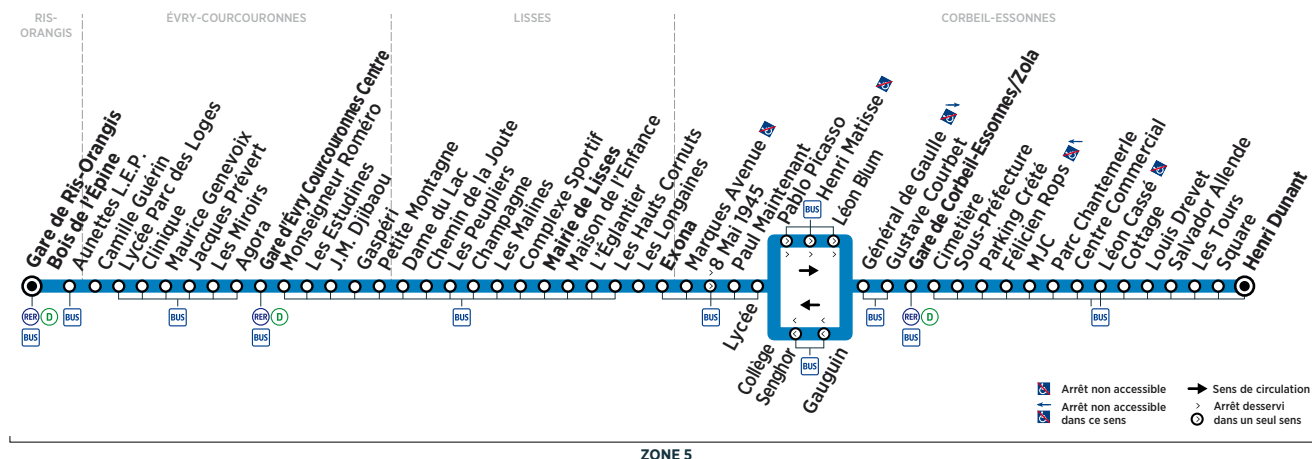

RIS-ORANGIS	Gare de Ris-Orangis Bois de l'Épine	16:53	17:23	17:53	18:23	18:53	19:23	19:55	20:25	20:53	21:23	21:53
ÉVRY-COURCOURONNES	Gare d'Évry Courcouronnes Centre	17:06	17:36	18:06	18:36	19:06	19:36	20:05	20:35	21:03	21:33	22:03
LISSES	Mairie de Lisses	17:16	17:47	18:17	18:47	19:17	19:47	20:14	20:44	21:12	21:42	22:12
	Exona	17:23	17:54	18:24	18:54	19:24	19:54	20:19	20:49	21:17	21:47	22:17
CORBEIL-ESSONNES	Lycée	17:28	17:59	18:29	18:58	19:28	19:58	20:23	20:53	21:21	21:51	22:21
	Gare de Corbeil-Essonnes/Zola	17:35	18:06	18:36	19:05	19:35	20:05	20:30	21:00	21:28	21:58	22:28
	Henri Dunant	17:55	18:26	18:56	19:24	19:54	20:24	20:49	21:19	21:47	22:17	22:47

Horaires valables à compter du 10 décembre 2018

ZONE 5