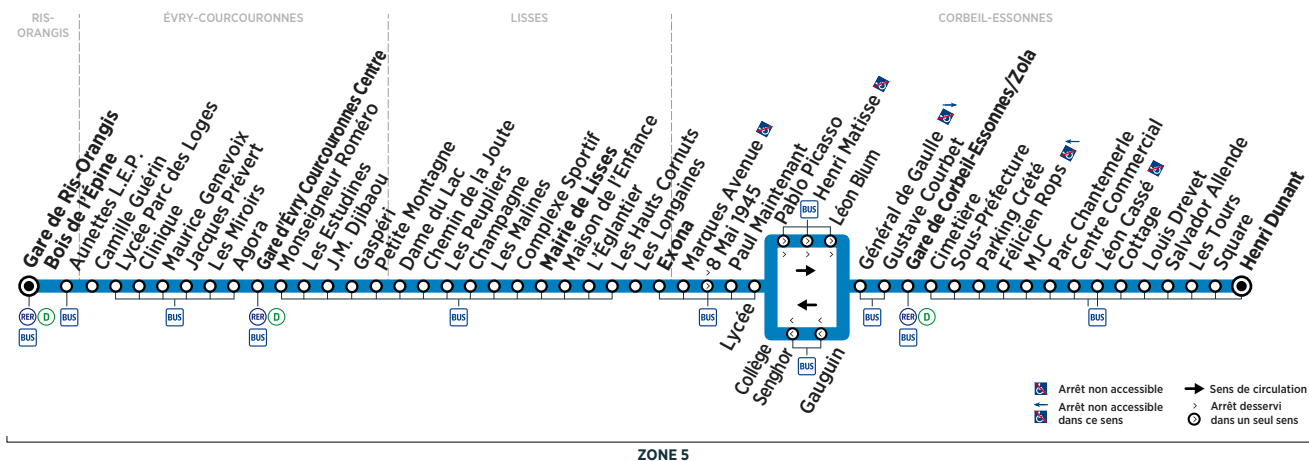

<b>RIS-ORANGIS</b>	Gare de Ris-Orangis Bois de l'Épine	19:16	19:31	19:46	20:01	20:16	20:31	20:46	21:01	21:34	22:01
<b>ÉVRY-COURCOURONNES</b>	Gare d'Évry Courcouronnes Centre	19:27	19:42	19:56	20:11	20:26	20:41	20:56	21:11	21:44	22:11
<b>LISSES</b>	Mairie de Lisses	19:38	19:53	20:06	20:21	20:36	20:51	21:06	21:21	21:54	22:21
	Exona	19:43	19:58	20:11	20:26	20:41	20:56	21:11	21:26	21:59	22:26
<b>CORBEIL-ESSONNES</b>	Lycée	19:48	20:03	20:15	20:30	20:45	21:00	21:15	21:30	22:03	22:30
	Gare de Corbeil-Essonnes/Zola	19:55	20:10	20:22	20:35	20:50	21:05	21:20	21:35	22:08	22:35
	Henri Dunant		20:29		20:54		21:24		21:54	22:27	22:54

Horaires valables à compter du 10 décembre 2018

ZONE 5

**Samedi**

RIS-ORANGIS	Gare de Ris-Orangis Bois de l'Épine	5:54	6:24	6:53	7:23	7:53	8:23	8:53	9:23	9:52	10:22	10:52
ÉVRY-COURCOURONNES	Gare d'Évry Courcouronnes Centre	6:04	6:35	7:04	7:34	8:04	8:34	9:04	9:35	10:04	10:34	11:04
LISSES	Mairie de Lisses	6:13	6:44	7:13	7:43	8:13	8:43	9:15	9:46	10:14	10:44	11:14
	Exona	6:18	6:49	7:18	7:48	8:18	8:48	9:20	9:52	10:20	10:50	11:20
CORBEIL-ESSONNES	Lycée	6:21	6:52	7:21	7:52	8:22	8:52	9:24	9:56	10:24	10:54	11:24
	Gare de Corbeil-Essonnes/Zola	6:27	6:58	7:27	7:58	8:28	8:58	9:30	10:04	10:32	11:02	11:32
	Henri Dunant	6:42	7:13	7:42	8:13	8:46	9:16	9:48	10:25	10:53	11:23	11:53