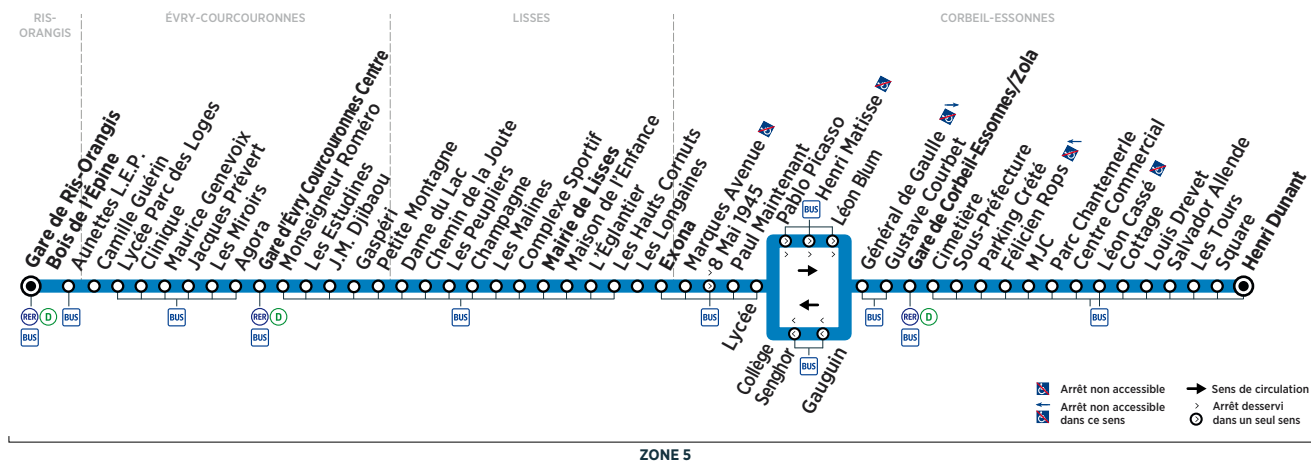

Horaires valables à compter du 10 décembre 2018

ZONE 5

**Du lundi au vendredi**

<b>RIS-ORANGIS</b>	Gare de Ris-Orangis Bois de l'Épine	5:32	5:47	6:02	6:17	6:31	6:47	7:01	7:17	7:31	7:47	8:01
<b>ÉVRY-COURCOURONNES</b>	Gare d'Évry Courcouronnes Centre	5:42	5:57	6:12	6:27	6:41	6:57	7:12	7:28	7:42	7:58	8:12
<b>LISSES</b>	Mairie de Lisses	5:51	6:06	6:21	6:36	6:53	7:09	7:24	7:40	7:54	8:10	8:24
	Exona	5:56	6:11	6:26	6:42	6:59	7:15	7:30	7:46	8:00	8:16	8:30
<b>CORBEIL-ESSONNES</b>	Lycée	6:00	6:15	6:30	6:46	7:03	7:19	7:34	7:50	8:04	8:20	8:34
	Gare de Corbeil-Essonnes/Zola	6:06	6:21	6:36	6:52	7:10	7:26	7:41	7:57	8:11	8:27	8:41
	Henri Dunant	6:24	6:39		7:15		7:49		8:20		8:50	

<b>RIS-ORANGIS</b>	Gare de Ris-Orangis Bois de l'Épine	8:17	8:30	8:47	9:01	9:17	9:31	9:46	10:04	10:22	10:37	10:54
<b>ÉVRY-COURCOURONNES</b>	Gare d'Évry Courcouronnes Centre	8:28	8:41	8:58	9:12	9:28	9:42	9:57	10:15	10:33	10:48	11:05
<b>LISSES</b>	Mairie de Lisses	8:40	8:53	9:10	9:24	9:39	9:53	10:08	10:26	10:43	10:58	11:15
	Exona	8:46	8:59	9:16	9:30	9:45	9:59	10:14	10:32	10:49	11:04	11:21
<b>CORBEIL-ESSONNES</b>	Lycée	8:50	9:03	9:20	9:34	9:49	10:03	10:18	10:36	10:53	11:08	11:25
	Gare de Corbeil-Essonnes/Zola	8:57	9:10	9:27	9:41	9:56	10:10	10:25	10:43	11:00	11:15	11:32
	Henri Dunant	9:20		9:48		10:17		10:46		11:21		11:53

<b>RIS-ORANGIS</b>	Gare de Ris-Orangis Bois de l'Épine	11:10	11:24	11:36	11:51	12:06	12:21	12:37	12:51	13:07	13:22	13:37
<b>ÉVRY-COURCOURONNES</b>	Gare d'Évry Courcouronnes Centre	11:21	11:35	11:47	12:02	12:17	12:32	12:48	13:02	13:18	13:33	13:48
<b>LISSES</b>	Mairie de Lisses	11:31	11:45	11:57	12:12	12:27	12:42	12:59	13:13	13:29	13:44	13:59
	Exona	11:37	11:51	12:03	12:18	12:33	12:48	13:05	13:19	13:35	13:50	14:05
<b>CORBEIL-ESSONNES</b>	Lycée	11:41	11:55	12:07	12:22	12:37	12:52	13:09	13:23	13:39	13:55	14:10
	Gare de Corbeil-Essonnes/Zola	11:48	12:02	12:14	12:29	12:44	12:59	13:16	13:30	13:46	14:02	14:17
	Henri Dunant		12:23		12:51		13:21		13:52		14:24	