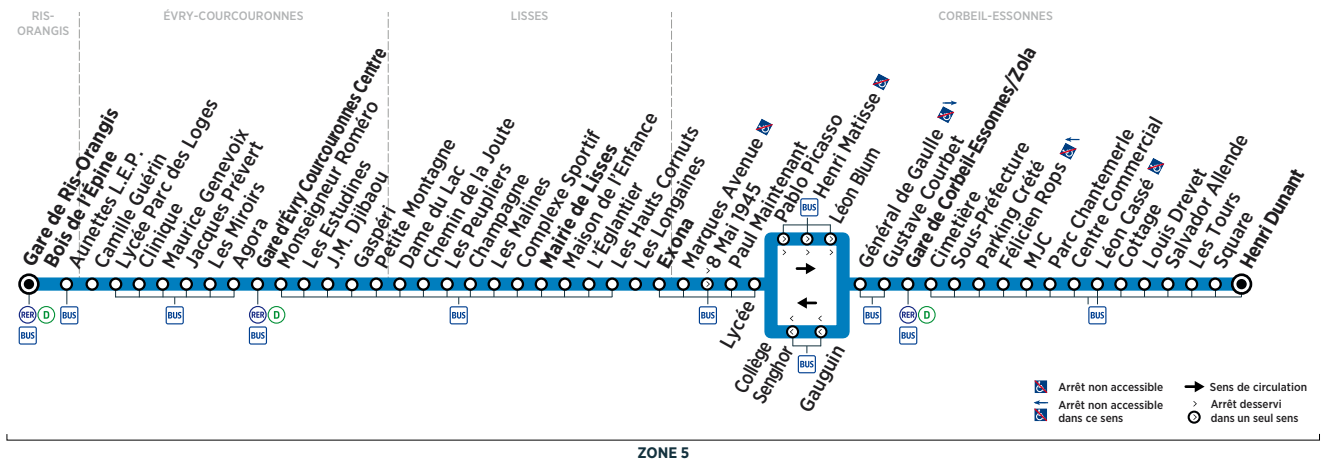

CORBEIL-ESSONNES	Henri Dunant		10:42	11:12	11:44	12:15	12:45	13:12				
	Gare de Corbeil-Essonnes/Zola	11:05	11:20	11:35	11:53	12:07	12:23	12:38	12:53	13:08	13:23	13:35
	Lycée	11:12	11:27	11:42	12:00	12:14	12:30	12:45	13:00	13:15	13:30	13:42
LISSES	Exona	11:16	11:31	11:46	12:04	12:18	12:34	12:49	13:04	13:19	13:34	13:46
	Mairie de Lisses	11:22	11:37	11:52	12:10	12:24	12:40	12:55	13:10	13:25	13:40	13:52
ÉVRY-COURCOURONNES	Gare d'Évry Courcouronnes Centre	11:33	11:48	12:04	12:22	12:36	12:52	13:07	13:22	13:37	13:52	14:04
RIS-ORANGIS	Gare de Ris-Orangis Bois de l'Épine	11:43	11:58	12:14	12:32	12:46	13:02	13:17	13:32	13:47	14:02	14:14

Horaires valables à compter du 10 décembre 2018

ZONE 5

Du lundi au vendredi

CORBEIL-ESSONNES	Henri Dunant	13:44	14:14	14:56	15:19	15:46
	Gare de Corbeil-Essonnes/Zola	13:51	14:07	14:22	14:37	14:52
	Lycée	13:58	14:14	14:29	14:44	14:59
LISSES	Exona	14:02	14:18	14:33	14:48	15:03
	Mairie de Lisses	14:08	14:24	14:39	14:54	15:09
ÉVRY-COURCOURONNES	Gare d'Évry Courcouronnes Centre	14:19	14:35	14:50	15:05	15:20
RIS-ORANGIS	Gare de Ris-Orangis Bois de l'Épine	14:29	14:45	15:00	15:15	15:30