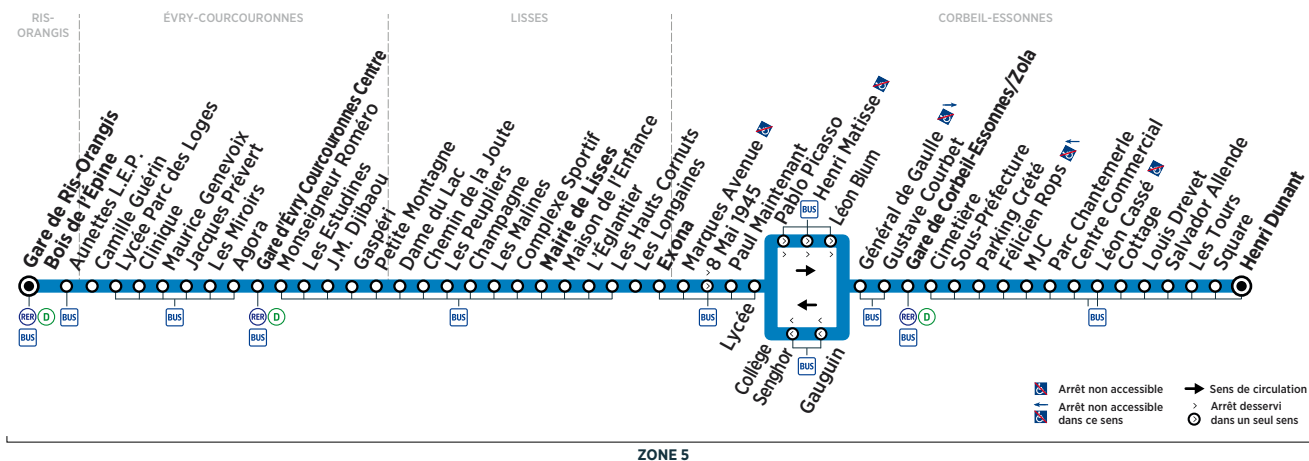

Horaires valables à compter du 10 décembre 2018

ZONE 5

Samedi

CORBEIL-ESSONNES	Henri Dunant	5:52	6:22	6:51	7:20	7:49	8:17	8:40	9:06	9:32	9:59	10:30
	Gare de Corbeil-Essonnes/Zola	6:11	6:41	7:10	7:39	8:10	8:38	9:01	9:27	9:54	10:24	10:55
	Lycée	6:17	6:47	7:16	7:45	8:16	8:45	9:08	9:35	10:03	10:33	11:04
LISSES	Exona	6:20	6:50	7:19	7:48	8:19	8:48	9:11	9:39	10:07	10:37	11:08
	Mairie de Lisses	6:24	6:54	7:24	7:53	8:24	8:53	9:16	9:44	10:12	10:43	11:14
ÉVRY-COURCOURONNES	Gare d'Évry Courcouronnes Centre	6:32	7:02	7:32	8:02	8:33	9:02	9:25	9:55	10:24	10:55	11:26
RIS-ORANGIS	Gare de Ris-Orangis Bois de l'Épine	6:40	7:10	7:40	8:10	8:41	9:10	9:34	10:05	10:34	11:05	11:36