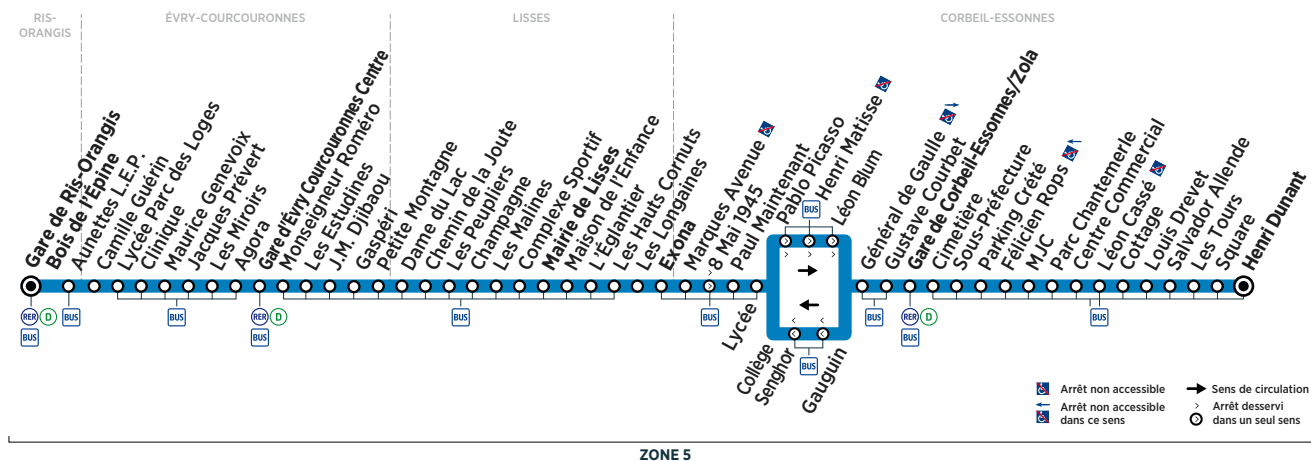

Horaires valables à compter du 10 décembre 2018

ZONE 5

Du lundi au vendredi

CORBEIL-ESSONNES	Henri Dunant		5:39	6:06	6:35	7:07	7:38					
	Gare de Corbeil-Essonnes/Zola	5:19	5:38	6:02	6:16	6:29	6:43	6:58	7:15	7:30	7:46	8:01
	Lycée	5:25	5:44	6:08	6:22	6:36	6:50	7:05	7:22	7:37	7:53	8:08
LISSES	Exona	5:28	5:47	6:11	6:25	6:39	6:54	7:09	7:26	7:41	7:57	8:12
	Mairie de Lisses	5:33	5:52	6:16	6:30	6:45	7:00	7:15	7:32	7:47	8:03	8:18
ÉVRY-COURCOURONNES	Gare d'Évry Courcouronnes Centre	5:43	6:02	6:26	6:40	6:58	7:13	7:28	7:45	8:00	8:15	8:30
RIS-ORANGIS	Gare de Ris-Orangis Bois de l'Épine	5:51	6:10	6:34	6:48	7:08	7:23	7:38	7:55	8:10	8:25	8:40

CORBEIL-ESSONNES	Henri Dunant		8:06	8:36	9:12	9:42	10:12					
	Gare de Corbeil-Essonnes/Zola	8:16	8:29	8:46	8:59	9:21	9:35	9:51	10:05	10:20	10:35	10:50
	Lycée	8:23	8:36	8:53	9:06	9:28	9:42	9:58	10:12	10:27	10:42	10:57
LISSES	Exona	8:27	8:40	8:57	9:10	9:32	9:46	10:02	10:16	10:31	10:46	11:01
	Mairie de Lisses	8:33	8:46	9:03	9:16	9:38	9:52	10:08	10:22	10:37	10:52	11:07
ÉVRY-COURCOURONNES	Gare d'Évry Courcouronnes Centre	8:45	8:58	9:15	9:27	9:49	10:03	10:19	10:33	10:48	11:03	11:18
RIS-ORANGIS	Gare de Ris-Orangis Bois de l'Épine	8:55	9:08	9:25	9:37	9:59	10:13	10:29	10:43	10:58	11:13	11:28

CORBEIL-ESSONNES	Henri Dunant		10:42	11:12	11:44	12:15	12:45	13:12				
	Gare de Corbeil-Essonnes/Zola	11:05	11:20	11:35	11:53	12:07	12:23	12:38	12:53	13:08	13:23	13:35
	Lycée	11:12	11:27	11:42	12:00	12:14	12:30	12:45	13:00	13:15	13:30	13:42
LISSES	Exona	11:16	11:31	11:46	12:04	12:18	12:34	12:49	13:04	13:19	13:34	13:46
	Mairie de Lisses	11:22	11:37	11:52	12:10	12:24	12:40	12:55	13:10	13:25	13:40	13:52
ÉVRY-COURCOURONNES	Gare d'Évry Courcouronnes Centre	11:33	11:48	12:04	12:22	12:36	12:52	13:07	13:22	13:37	13:52	14:04
RIS-ORANGIS	Gare de Ris-Orangis Bois de l'Épine	11:43	11:58	12:14	12:32	12:46	13:02	13:17	13:32	13:47	14:02	14:14