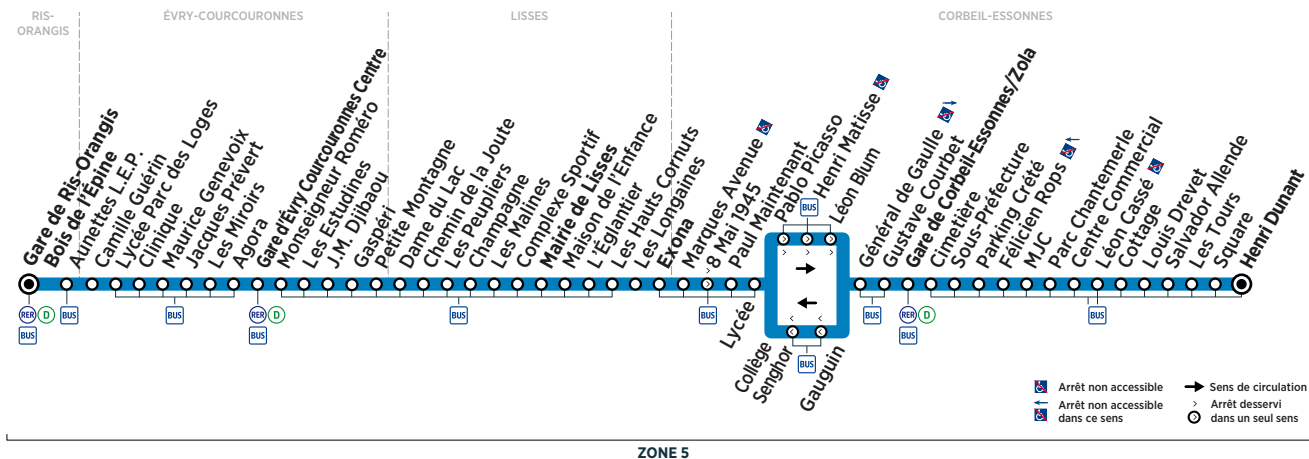

RIS-ORANGIS	Gare de Ris-Orangis Bois de l'Épine	11:10	11:24	11:36	11:51	12:06	12:21	12:37	12:51	13:07	13:22	13:37
ÉVRY-COURCOURONNES	Gare d'Évry Courcouronnes Centre	11:21	11:35	11:47	12:02	12:17	12:32	12:48	13:02	13:18	13:33	13:48
LISSES	Mairie de Lisses	11:31	11:45	11:57	12:12	12:27	12:42	12:59	13:13	13:29	13:44	13:59
	Exona	11:37	11:51	12:03	12:18	12:33	12:48	13:05	13:19	13:35	13:50	14:05
CORBEIL-ESSONNES	Lycée	11:41	11:55	12:07	12:22	12:37	12:52	13:09	13:23	13:39	13:55	14:10
	Gare de Corbeil-Essonnes/Zola	11:48	12:02	12:14	12:29	12:44	12:59	13:16	13:30	13:46	14:02	14:17
	Henri Dunant		12:23		12:51		13:21		13:52		14:24	

Horaires valables à compter du 10 décembre 2018

ZONE 5

Du lundi au vendredi

RIS-ORANGIS	Gare de Ris-Orangis Bois de l'Épine	13:52	14:07	14:19	14:35	14:51	15:05	15:21	15:36	15:51	16:05	16:20
ÉVRY-COURCOURONNES	Gare d'Évry Courcouronnes Centre	14:03	14:18	14:31	14:47	15:03	15:17	15:33	15:48	16:03	16:17	16:32
LISSES	Mairie de Lisses	14:14	14:29	14:42	14:58	15:14	15:28	15:44	15:59	16:14	16:29	16:44
	Exona	14:20	14:35	14:48	15:04	15:20	15:34	15:50	16:05	16:20	16:35	16:51
CORBEIL-ESSONNES	Lycée	14:25	14:40	14:53	15:09	15:25	15:39	15:55	16:10	16:25	16:41	16:57
	Gare de Corbeil-Essonnes/Zola	14:32	14:47	15:00	15:16	15:32	15:46	16:02	16:17	16:32	16:49	17:05
	Henri Dunant	14:55		15:23		15:55			16:40			17:12

RIS-ORANGIS	Gare de Ris-Orangis Bois de l'Épine	16:34	16:50	17:04	17:16	17:30	17:46	18:01	18:16	18:31	18:45	19:02
ÉVRY-COURCOURONNES	Gare d'Évry Courcouronnes Centre	16:46	17:02	17:16	17:28	17:42	17:58	18:13	18:28	18:43	18:57	19:13
LISSES	Mairie de Lisses	16:58	17:14	17:28	17:40	17:55	18:11	18:26	18:41	18:56	19:10	19:24
	Exona	17:05	17:21	17:35	17:47	18:02	18:18	18:33	18:48	19:03	19:17	19:29
CORBEIL-ESSONNES	Lycée	17:11	17:27	17:41	17:53	18:08	18:24	18:39	18:54	19:09	19:23	19:34
	Gare de Corbeil-Essonnes/Zola	17:19	17:35	17:49	18:01	18:16	18:32	18:47	19:01	19:16	19:30	19:41
	Henri Dunant	17:44		18:15		18:42		19:10		19:39		20:03