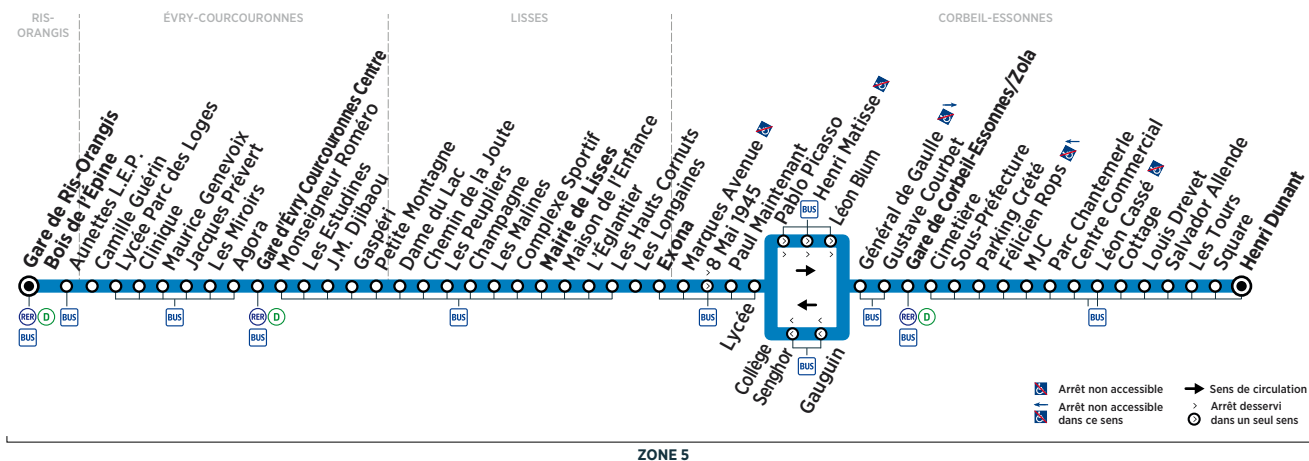

RIS-ORANGIS	Gare de Ris-Orangis Bois de l'Épine	19:16	19:31	19:46	20:01	20:16	20:31	20:46	21:01	21:34	22:01
ÉVRY-COURCOURONNES	Gare d'Évry Courcouronnes Centre	19:27	19:42	19:56	20:11	20:26	20:41	20:56	21:11	21:44	22:11
LISSES	Mairie de Lisses	19:38	19:53	20:06	20:21	20:36	20:51	21:06	21:21	21:54	22:21
	Exona	19:43	19:58	20:11	20:26	20:41	20:56	21:11	21:26	21:59	22:26
CORBEIL-ESSONNES	Lycée	19:48	20:03	20:15	20:30	20:45	21:00	21:15	21:30	22:03	22:30
	Gare de Corbeil-Essonnes/Zola	19:55	20:10	20:22	20:35	20:50	21:05	21:20	21:35	22:08	22:35
	Henri Dunant		20:29		20:54		21:24		21:54		22:54

Horaires valables à compter du 10 décembre 2018

ZONE 5

Samedi

RIS-ORANGIS	Gare de Ris-Orangis Bois de l'Épine	5:54	6:24	6:53	7:23	7:53	8:23	8:53	9:23	9:52	10:22	10:52
ÉVRY-COURCOURONNES	Gare d'Évry Courcouronnes Centre	6:04	6:35	7:04	7:34	8:04	8:34	9:04	9:35	10:04	10:34	11:04
LISSES	Mairie de Lisses	6:13	6:44	7:13	7:43	8:13	8:43	9:15	9:46	10:14	10:44	11:14
	Exona	6:18	6:49	7:18	7:48	8:18	8:48	9:20	9:52	10:20	10:50	11:20
CORBEIL-ESSONNES	Lycée	6:21	6:52	7:21	7:52	8:22	8:52	9:24	9:56	10:24	10:54	11:24
	Gare de Corbeil-Essonnes/Zola	6:27	6:58	7:27	7:58	8:28	8:58	9:30	10:04	10:32	11:02	11:32
	Henri Dunant	6:42	7:13	7:42	8:13	8:46	9:16	9:48	10:25	10:53	11:23	11:53