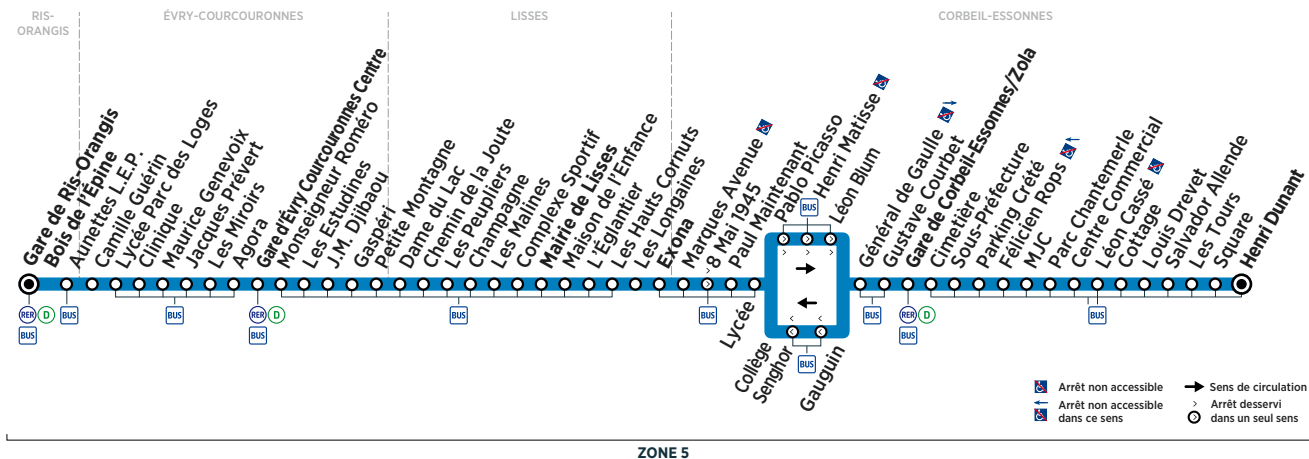

Horaires valables à compter du 10 décembre 2018

ZONE 5

Du lundi au vendredi

RIS-ORANGIS	Gare de Ris-Orangis Bois de l'Épine	5:32	5:47	6:02	6:17	6:31	6:47	7:01	7:17	7:31	7:47	8:01
ÉVRY-COURCOURONNES	Gare d'Évry Courcouronnes Centre	5:42	5:57	6:12	6:27	6:41	6:57	7:12	7:28	7:42	7:58	8:12
LISSES	Mairie de Lisses	5:51	6:06	6:21	6:36	6:53	7:09	7:24	7:40	7:54	8:10	8:24
	Exona	5:56	6:11	6:26	6:42	6:59	7:15	7:30	7:46	8:00	8:16	8:30
CORBEIL-ESSONNES	Lycée	6:00	6:15	6:30	6:46	7:03	7:19	7:34	7:50	8:04	8:20	8:34
	Gare de Corbeil-Essonnes/Zola	6:06	6:21	6:36	6:52	7:10	7:26	7:41	7:57	8:11	8:27	8:41
	Henri Dunant	6:24	6:39		7:15		7:49		8:20		8:50	

RIS-ORANGIS	Gare de Ris-Orangis Bois de l'Épine	8:17	8:30	8:47	9:01	9:17	9:31	9:46	10:04	10:22	10:37	10:54
ÉVRY-COURCOURONNES	Gare d'Évry Courcouronnes Centre	8:28	8:41	8:58	9:12	9:28	9:42	9:57	10:15	10:33	10:48	11:05
LISSES	Mairie de Lisses	8:40	8:53	9:10	9:24	9:39	9:53	10:08	10:26	10:43	10:58	11:15
	Exona	8:46	8:59	9:16	9:30	9:45	9:59	10:14	10:32	10:49	11:04	11:21
CORBEIL-ESSONNES	Lycée	8:50	9:03	9:20	9:34	9:49	10:03	10:18	10:36	10:53	11:08	11:25
	Gare de Corbeil-Essonnes/Zola	8:57	9:10	9:27	9:41	9:56	10:10	10:25	10:43	11:00	11:15	11:32
	Henri Dunant	9:20		9:48		10:17		10:46		11:21		11:53

RIS-ORANGIS	Gare de Ris-Orangis Bois de l'Épine	11:10	11:24	11:36	11:51	12:06	12:21	12:37	12:51	13:07	13:22	13:37
ÉVRY-COURCOURONNES	Gare d'Évry Courcouronnes Centre	11:21	11:35	11:47	12:02	12:17	12:32	12:48	13:02	13:18	13:33	13:48
LISSES	Mairie de Lisses	11:31	11:45	11:57	12:12	12:27	12:42	12:59	13:13	13:29	13:44	13:59
	Exona	11:37	11:51	12:03	12:18	12:33	12:48	13:05	13:19	13:35	13:50	14:05
CORBEIL-ESSONNES	Lycée	11:41	11:55	12:07	12:22	12:37	12:52	13:09	13:23	13:39	13:55	14:10
	Gare de Corbeil-Essonnes/Zola	11:48	12:02	12:14	12:29	12:44	12:59	13:16	13:30	13:46	14:02	14:17
	Henri Dunant		12:23		12:51		13:21		13:52		14:24	