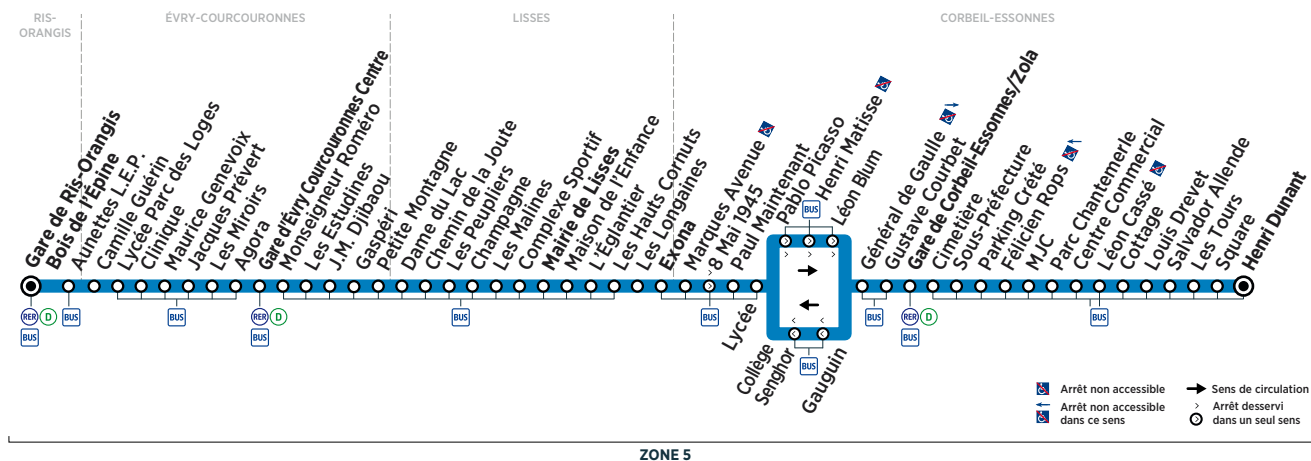

CORBEIL-ESSONNES	Henri Dunant	10:42	11:12	11:44	12:15	12:45	13:12					
	Gare de Corbeil-Essonnes/Zola	11:05	11:20	11:35	11:53	12:07	12:23	12:38	12:53	13:08	13:23	13:35
	Lycée	11:12	11:27	11:42	12:00	12:14	12:30	12:45	13:00	13:15	13:30	13:42
LISSES	Exona	11:16	11:31	11:46	12:04	12:18	12:34	12:49	13:04	13:19	13:34	13:46
	Mairie de Lisses	11:22	11:37	11:52	12:10	12:24	12:40	12:55	13:10	13:25	13:40	13:52
ÉVRY-COURCOURONNES	Gare d'Évry Courcouronnes Centre	11:33	11:48	12:04	12:22	12:36	12:52	13:07	13:22	13:37	13:52	14:04
RIS-ORANGIS	Gare de Ris-Orangis Bois de l'Épine	11:43	11:58	12:14	12:32	12:46	13:02	13:17	13:32	13:47	14:02	14:14

Horaires valables à compter du 10 décembre 2018

ZONE 5

Du lundi au vendredi

CORBEIL-ESSONNES	Henri Dunant	13:44	14:14	14:56	15:19	15:46
	Gare de Corbeil-Essonnes/Zola	13:51	14:07	14:22	14:37	14:52
	Lycée	13:58	14:14	14:29	14:44	14:59
LISSES	Exona	14:02	14:18	14:33	14:48	15:03
	Mairie de Lisses	14:08	14:24	14:39	14:54	15:09
ÉVRY-COURCOURONNES	Gare d'Évry Courcouronnes Centre	14:19	14:35	14:50	15:05	15:20
RIS-ORANGIS	Gare de Ris-Orangis Bois de l'Épine	14:29	14:45	15:00	15:15	15:30