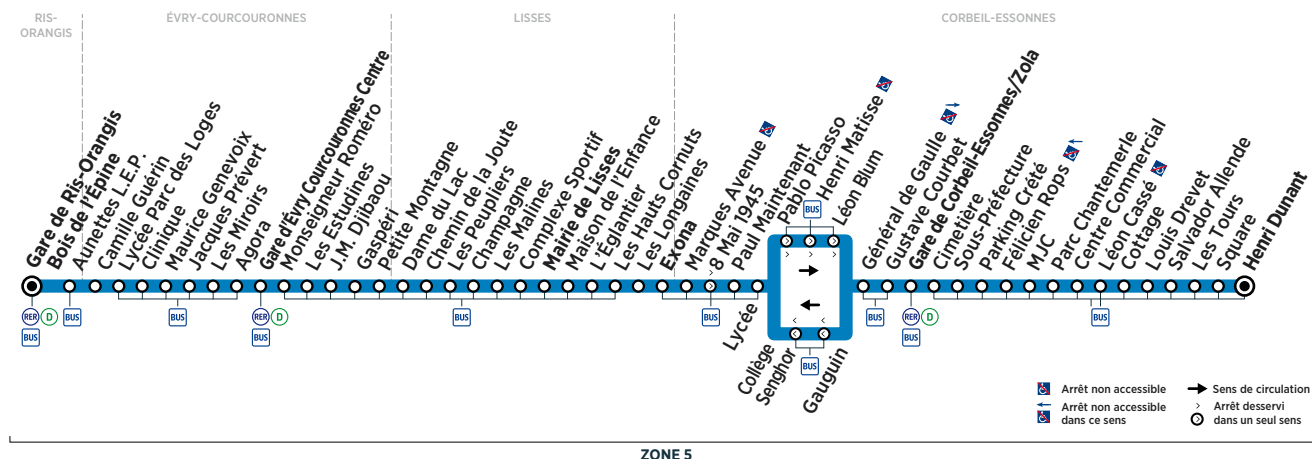

Horaires valables à compter du 10 décembre 2018

ZONE 5

Dimanche et jours fériés

CORBEIL-ESSONNES	Gare de Corbeil-Essonnes/Zola	6:27	7:09	7:59	8:39	9:26	10:07	10:54	11:35	12:24	13:04	13:53
	Lycée	6:33	7:15	8:05	8:45	9:32	10:14	11:01	11:42	12:31	13:11	14:00
LISSES	Exona	6:36	7:18	8:08	8:48	9:35	10:17	11:04	11:45	12:35	13:15	14:04
	Mairie de Lisses	6:40	7:23	8:13	8:53	9:40	10:22	11:09	11:50	12:40	13:20	14:09
ÉVRY-COURCOURONNES	Gare d'Évry Courcouronnes Centre	6:48	7:31	8:21	9:01	9:49	10:31	11:18	11:59	12:50	13:30	14:19
RIS-ORANGIS	Gare de Ris-Orangis Bois de l'Épine	6:56	7:39	8:29	9:09	9:57	10:39	11:26	12:09	13:00	13:40	14:29