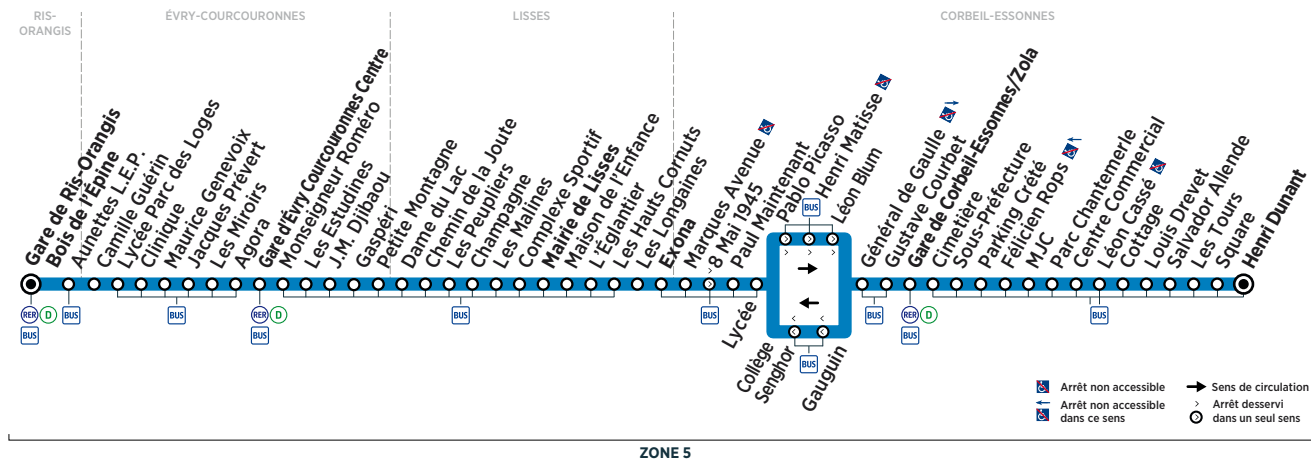

RIS-ORANGIS	Gare de Ris-Orangis Bois de l'Épine	14:34	15:20	16:07	16:50	17:44	18:27	19:17	19:56	20:44	21:23
ÉVRY-COURCOURONNES	Gare d'Évry Courcouronnes Centre	14:46	15:32	16:19	17:02	17:56	18:39	19:27	20:06	20:54	21:33
LISSES	Mairie de Lisses	14:56	15:42	16:29	17:12	18:06	18:49	19:36	20:15	21:03	21:42
	Exona	15:01	15:47	16:34	17:17	18:11	18:54	19:43	20:20	21:08	21:47
CORBEIL-ESSONNES	Lycée	15:06	15:52	16:39	17:22	18:16	18:59	19:47	20:24	21:12	21:51
	Gare de Corbeil-Essonnes/Zola	15:12	15:58	16:45	17:28	18:22	19:06	19:54	20:31	21:19	21:58

Horaires valables à compter du 10 décembre 2018

ZONE 5

Du lundi au vendredi

CORBEIL-ESSONNES	Henri Dunant	5:39	6:06	6:35	7:07	7:38						
	Gare de Corbeil-Essonnes/Zola	5:19	5:38	6:02	6:16	6:29	6:43	6:58	7:15	7:30	7:46	8:01
	Lycée	5:25	5:44	6:08	6:22	6:36	6:50	7:05	7:22	7:37	7:53	8:08
LISSES	Exona	5:28	5:47	6:11	6:25	6:39	6:54	7:09	7:26	7:41	7:57	8:12
	Mairie de Lisses	5:33	5:52	6:16	6:30	6:45	7:00	7:15	7:32	7:47	8:03	8:18
ÉVRY-COURCOURONNES	Gare d'Évry Courcouronnes Centre	5:43	6:02	6:26	6:40	6:58	7:13	7:28	7:45	8:00	8:15	8:30
RIS-ORANGIS	Gare de Ris-Orangis Bois de l'Épine	5:51	6:10	6:34	6:48	7:08	7:23	7:38	7:55	8:10	8:25	8:40