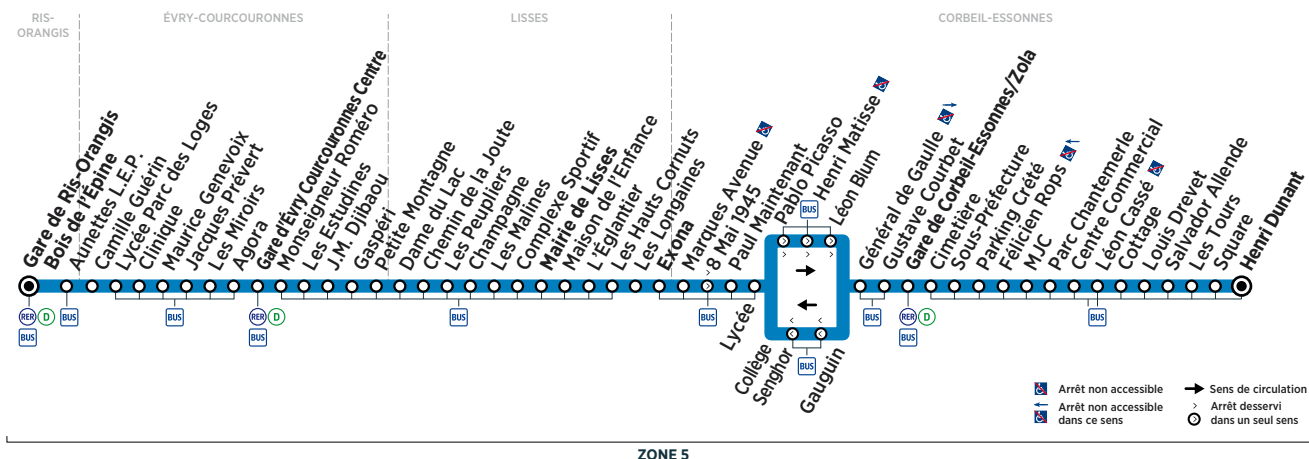

Horaires valables à compter du 10 décembre 2018

ZONE 5

Samedi

CORBEIL-ESSONNES	Henri Dunant	5:52	6:22	6:51	7:20	7:49	8:17	8:40	9:06	9:32	9:59	10:30
	Gare de Corbeil-Essonnes/Zola	6:11	6:41	7:10	7:39	8:10	8:38	9:01	9:27	9:54	10:24	10:55
	Lycée	6:17	6:47	7:16	7:45	8:16	8:45	9:08	9:35	10:03	10:33	11:04
LISSES	Exona	6:20	6:50	7:19	7:48	8:19	8:48	9:11	9:39	10:07	10:37	11:08
	Mairie de Lisses	6:24	6:54	7:24	7:53	8:24	8:53	9:16	9:44	10:12	10:43	11:14
ÉVRY-COURCOURONNES	Gare d'Évry Courcouronnes Centre	6:32	7:02	7:32	8:02	8:33	9:02	9:25	9:55	10:24	10:55	11:26
RIS-ORANGIS	Gare de Ris-Orangis Bois de l'Épine	6:40	7:10	7:40	8:10	8:41	9:10	9:34	10:05	10:34	11:05	11:36