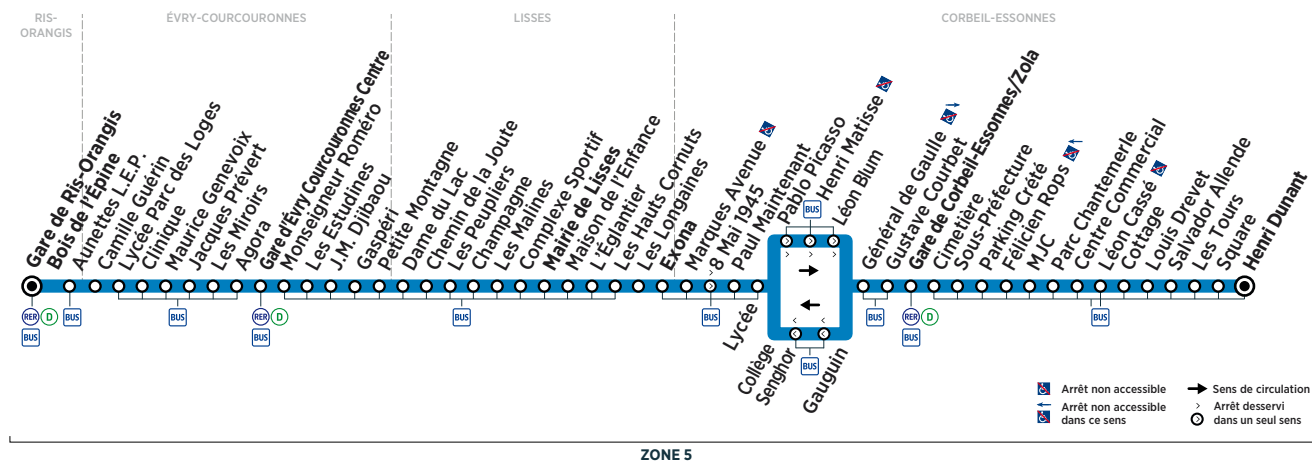

RIS-ORANGIS	Gare de Ris-Orangis Bois de l'Épine	16:53	17:23	17:53	18:23	18:53	19:23	19:55	20:25	20:53	21:23	21:53
ÉVRY-COURCOURONNES	Gare d'Évry Courcouronnes Centre	17:06	17:36	18:06	18:36	19:06	19:36	20:05	20:35	21:03	21:33	22:03
LISSES	Mairie de Lisses	17:16	17:47	18:17	18:47	19:17	19:47	20:14	20:44	21:12	21:42	22:12
	Exona	17:23	17:54	18:24	18:54	19:24	19:54	20:19	20:49	21:17	21:47	22:17
CORBEIL-ESSONNES	Lycée	17:28	17:59	18:29	18:58	19:28	19:58	20:23	20:53	21:21	21:51	22:21
	Gare de Corbeil-Essonnes/Zola	17:35	18:06	18:36	19:05	19:35	20:05	20:30	21:00	21:28	21:58	22:28
	Henri Dunant	17:55	18:26	18:56	19:24	19:54	20:24	20:49	21:19	21:47	22:17	22:47

Horaires valables à compter du 10 décembre 2018

ZONE 5

Dimanche et jours fériés

RIS-ORANGIS	Gare de Ris-Orangis Bois de l'Épine	6:22	7:08	7:52	8:44	9:22	10:13	10:52	11:42	12:21	13:09	13:48
ÉVRY-COURCOURONNES	Gare d'Évry Courcouronnes Centre	6:33	7:19	8:03	8:55	9:33	10:24	11:03	11:53	12:33	13:21	14:00
LISSES	Mairie de Lisses	6:42	7:28	8:12	9:04	9:43	10:34	11:13	12:03	12:43	13:31	14:10
	Exona	6:47	7:33	8:17	9:09	9:48	10:39	11:18	12:08	12:48	13:36	14:15
CORBEIL-ESSONNES	Lycée	6:50	7:36	8:20	9:12	9:52	10:43	11:22	12:13	12:53	13:41	14:20
	Gare de Corbeil-Essonnes/Zola	6:56	7:42	8:26	9:18	9:58	10:49	11:28	12:19	12:59	13:47	14:26