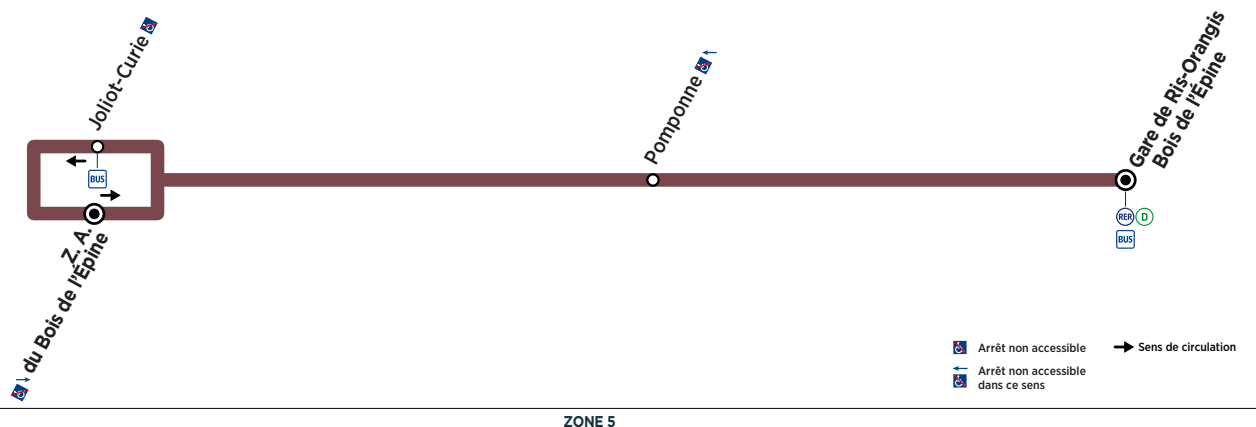

Horaires valables à compter du 10 décembre 2018

## Du lundi au vendredi

	Arrivées* des RER directs de Paris	7:13	7:28	7:43	7:58	8:13	8:28	8:43	8:58			
	Arrivées* des RER directs de Corbeil	7:16	7:31	7:46	8:01	8:16	8:31	8:46	9:01			
RIS-ORANGIS	Gare de Ris-Orangis Bois de l'Épine	7:21	7:36	7:51	8:06	8:21	8:36	8:51	9:06	16:36	16:52	17:07
	Joliot-Curie	7:25	7:40	7:55	8:10	8:25	8:40	8:55	9:10	16:29	16:40	16:56
	Z.A. Bois de l'Épine	7:26	7:41	7:56	8:11	8:26	8:41	8:56	9:11	16:30	16:41	16:57

RIS-ORANGIS	Gare de Ris-Orangis Bois de l'Épine	17:22	17:37	17:52	18:07	18:22	18:37	18:52			
	Joliot-Curie	17:26	17:41	17:56	18:11	18:26	18:41	18:56			
	Z.A. Bois de l'Épine	17:27	17:42	17:57	18:12	18:27	18:42	18:57			