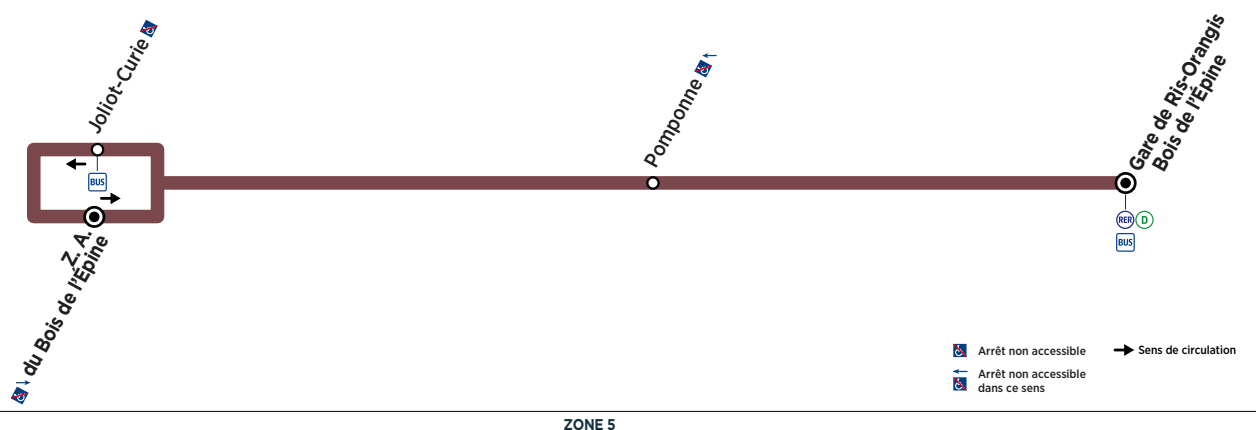

Horaires valables à compter du 10 décembre 2018

ZONE 5

## Du lundi au vendredi

RIS-ORANGIS	Joliot-Curie	7:24	7:39	7:54	8:09	8:24	8:39	8:54	16:29	16:40	16:56	17:11	17:26
	Z.A. Bois de l'Épine	7:26	7:41	7:56	8:11	8:26	8:41	8:56	16:30	16:41	16:59	17:14	17:29
	Gare de Ris-Orangis Bois de l'Épine	7:31	7:46	8:01	8:16	8:31	8:46	9:01	16:35	16:46	17:04	17:19	17:34
	Départs* des RER directs vers Paris								16:39	16:54	17:08	17:23	17:38
	Départs* des RER directs vers Corbeil								16:43	16:51	17:13	17:28	17:43