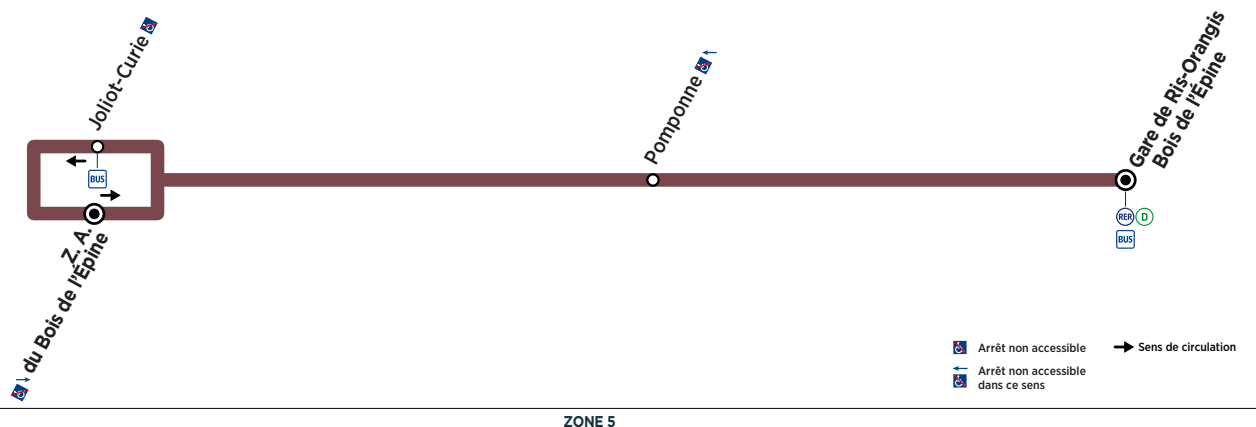

Horaires valables à compter du 10 décembre 2018

Du lundi au vendredi

	Arrivées* des RER directs de Paris	7:13	7:28	7:43	7:58	8:13	8:28	8:43	8:58				
	Arrivées* des RER directs de Corbeil	7:16	7:31	7:46	8:01	8:16	8:31	8:46	9:01				
RIS-ORANGIS	Gare de Ris-Orangis Bois de l'Épine	7:21	7:36	7:51	8:06	8:21	8:36	8:51	9:06		16:36	16:52	17:07
	Joliot-Curie	7:25	7:40	7:55	8:10	8:25	8:40	8:55	9:10	16:29	16:40	16:56	17:11
	Z.A. Bois de l'Épine	7:26	7:41	7:56	8:11	8:26	8:41	8:56	9:11	16:30	16:41	16:57	17:12

RIS-ORANGIS	Gare de Ris-Orangis Bois de l'Épine	17:22	17:37	17:52	18:07	18:22	18:37	18:52				
	Joliot-Curie	17:26	17:41	17:56	18:11	18:26	18:41	18:56				
	Z.A. Bois de l'Épine	17:27	17:42	17:57	18:12	18:27	18:42	18:57				

Horaires valables à compter du 10 décembre 2018

ZONE 5

Du lundi au vendredi

RIS-ORANGIS	Joliot-Curie	7:24	7:39	7:54	8:09	8:24	8:39	8:54	16:29	16:40	16:56	17:11	17:26
	Z.A. Bois de l'Épine	7:26	7:41	7:56	8:11	8:26	8:41	8:56	16:30	16:41	16:59	17:14	17:29
	Gare de Ris-Orangis Bois de l'Épine	7:31	7:46	8:01	8:16	8:31	8:46	9:01	16:35	16:46	17:04	17:19	17:34
	Départs* des RER directs vers Paris								16:39	16:54	17:08	17:23	17:38
	Départs* des RER directs vers Corbeil								16:43	16:51	17:13	17:28	17:43