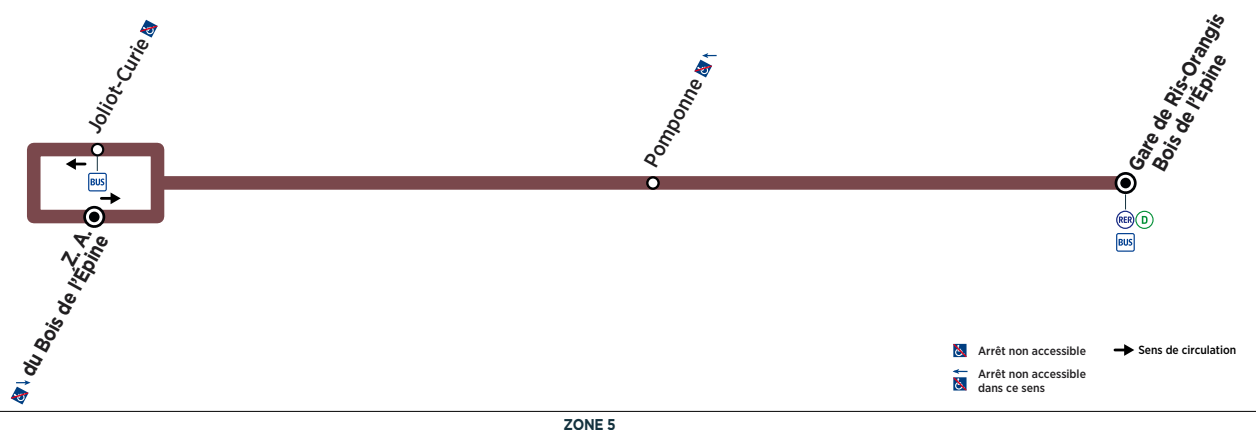

Horaires valables à compter du 10 décembre 2018

ZONE 5

Du lundi au vendredi

RIS-ORANGIS	Joliot-Curie	7:24	7:39	7:54	8:09	8:24	8:39	8:54	16:29	16:40	16:56	17:11	17:26
	Z.A. Bois de l'Épine	7:26	7:41	7:56	8:11	8:26	8:41	8:56	16:30	16:41	16:59	17:14	17:29
	Gare de Ris-Orangis Bois de l'Épine	7:31	7:46	8:01	8:16	8:31	8:46	9:01	16:35	16:46	17:04	17:19	17:34
	Départs* des RER directs vers Paris								16:39	16:54	17:08	17:23	17:38
	Départs* des RER directs vers Corbeil								16:43	16:51	17:13	17:28	17:43