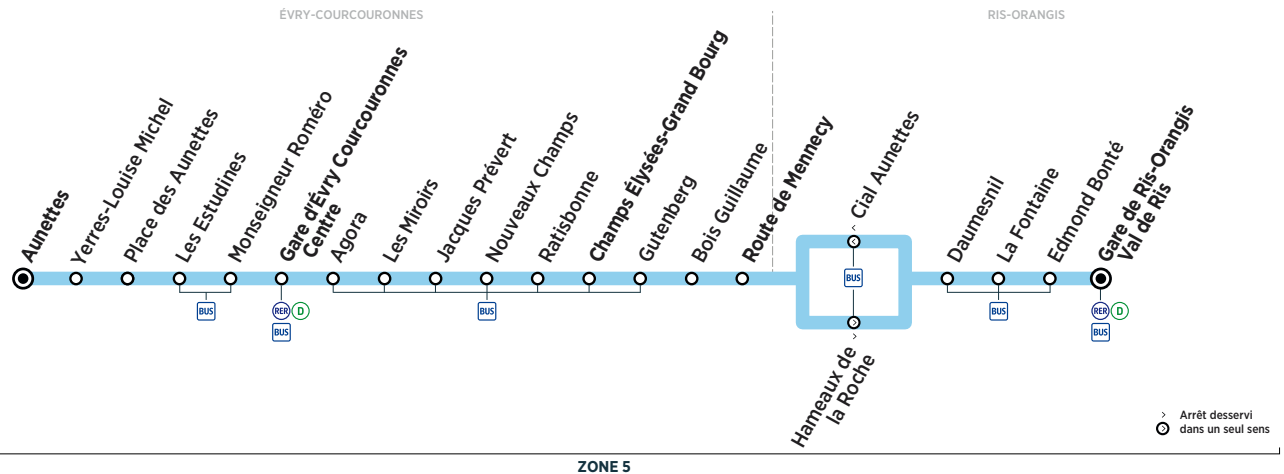

ÉVRY-COURCOURONNES	Aunettes	20:59	21:15	21:30	21:45	22:00	22:15	22:30	22:45	23:00	23:15		
Gare d'Évry Courcouronnes Centre	21:04	21:20	21:35	21:50	22:05	22:20	22:35	22:50	23:05	23:20			
Champs Élysées-Grand Bourg	21:12	21:28	21:43	21:58	22:13	22:28	22:43	22:58	23:12	23:27			
Route de Mennecey	21:17	21:33	21:48	22:03	22:18	22:33	22:48	23:03	23:17	23:32			
RIS-ORANGIS	Gare de Ris-Orangis Val de Ris	21:27	21:42	21:57	22:12	22:27	22:42	22:57	23:12	23:26	23:41		

Horaires valables à compter du 10 décembre 2018

ZONE 5

Samedi

ÉVRY-COURCOURONNES	Aunettes	5:17	5:38	5:58	6:18	6:38	6:58	7:07	7:17	7:27	7:37	7:47
Gare d'Évry Courcouronnes Centre	5:22	5:43	6:03	6:23	6:43	7:03	7:12	7:22	7:32	7:42	7:52	
Champs Élysées-Grand Bourg	5:29	5:50	6:10	6:30	6:50	7:10	7:19	7:29	7:39	7:49	7:59	
Route de Mennecey	5:33	5:54	6:14	6:34	6:54	7:14	7:23	7:33	7:43	7:53	8:03	
RIS-ORANGIS	Gare de Ris-Orangis Val de Ris	5:43	6:04	6:24	6:44	7:04	7:24		7:43		8:03	