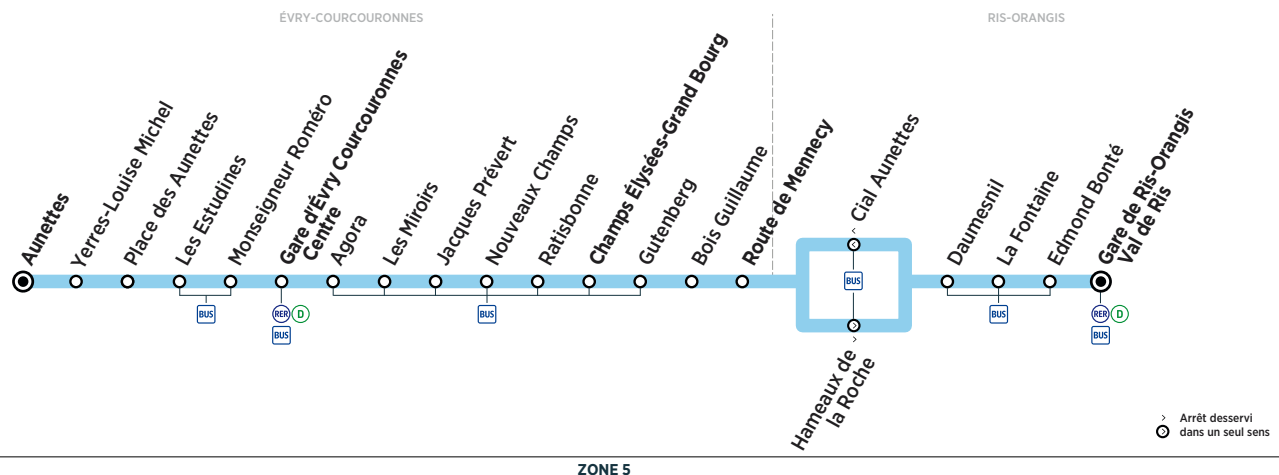

ÉVRY-COURCOURONNES	Aunettes	14:47	15:02	15:17	15:32	15:47	16:02	16:17	16:32	16:47	17:02
Gare d'Évry Courcouronnes Centre	14:53	15:08	15:23	15:38	15:53	16:08	16:23	16:38	16:53	17:08	
Champs Élysées-Grand Bourg	15:00	15:15	15:30	15:45	16:00	16:15	16:30	16:45	17:00	17:15	
Route de Mennecy	15:04	15:19	15:34	15:49	16:04	16:19	16:34	16:49	17:04	17:19	
RIS-ORANGIS	Gare de Ris-Orangis Val de Ris	15:14	15:44	16:14	16:44	17:14					

Horaires valables à compter du 10 décembre 2018

ZONE 5

Dimanche et jours fériés

ÉVRY-COURCOURONNES	Aunettes	17:17	17:32	17:47	18:02	18:17	18:32	18:47	19:02	19:17	19:32
Gare d'Évry Courcouronnes Centre	17:23	17:38	17:53	18:08	18:23	18:38	18:53	19:08	19:23	19:38	
Champs Élysées-Grand Bourg	17:30	17:45	18:00	18:15	18:30	18:45	19:00	19:15	19:30	19:45	
Route de Mennecy	17:34	17:49	18:04	18:19	18:34	18:49	19:04	19:19	19:34	19:49	
RIS-ORANGIS	Gare de Ris-Orangis Val de Ris	17:44	18:14	18:44	19:14	19:44					

ÉVRY-COURCOURONNES	Aunettes	19:47	20:02	20:17	20:32	20:47	21:02	21:17	21:32	21:47	22:19
Gare d'Évry Courcouronnes Centre	19:53	20:08	20:23	20:38	20:53	21:08	21:23	21:38	21:53	22:24	
Champs Élysées-Grand Bourg	20:00	20:15	20:30	20:45	21:00	21:15	21:30	21:45	22:00	22:31	
Route de Mennecy	20:04	20:19	20:34	20:49	21:04	21:19	21:34	21:49	22:04	22:35	
RIS-ORANGIS	Gare de Ris-Orangis Val de Ris	20:13	20:43	21:13	21:43	22:13	22:44				