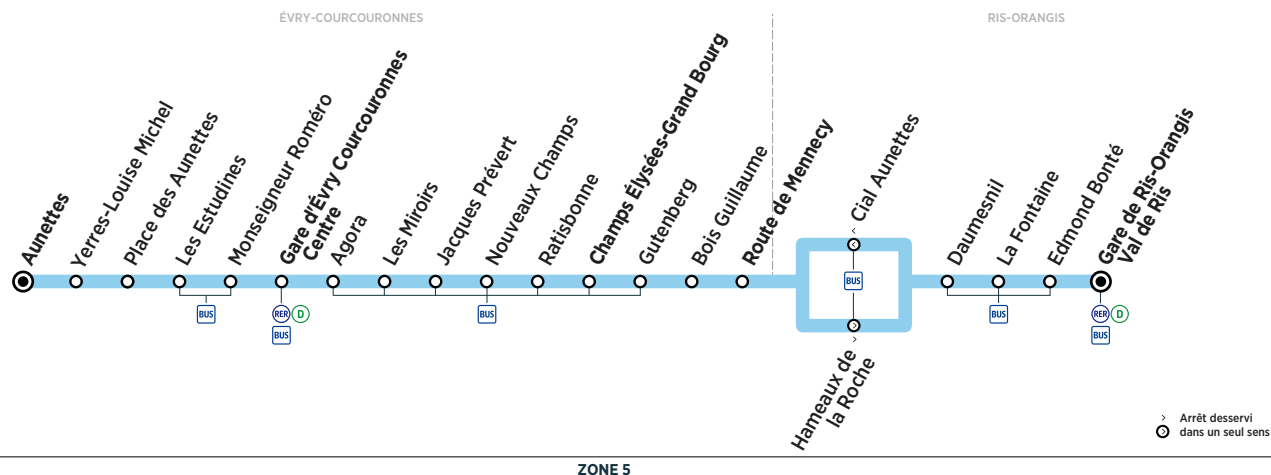

Horaires valables à compter du 10 décembre 2018

ZONE 5

Du lundi au vendredi

ÉVRY-COURCOURONNES		Aunettes	4:32	5:02	5:17	5:34	5:49	6:00	6:08	6:16	6:24	6:32	6:40	6:48
	Gare d'Évry Courcouronnes Centre	4:37	5:07	5:22	5:40	5:55	6:06	6:14	6:22	6:30	6:38	6:46	6:54	
	Champs Élysées-Grand Bourg	4:44	5:14	5:29	5:47	6:02	6:13	6:21	6:29	6:37	6:45	6:53	7:01	
	Route de Mennecey	4:49	5:19	5:34	5:52	6:07	6:18	6:26	6:34	6:42	6:50	6:58	7:06	
RIS-ORANGIS		Gare de Ris-Orangis Val de Ris	4:59	5:29		6:17			6:44				7:09	

ÉVRY-COURCOURONNES		Aunettes	6:55	7:03	7:11	7:19	7:27	7:35	7:43	7:51	7:59	8:07	8:15	8:23
	Gare d'Évry Courcouronnes Centre	7:01	7:09	7:17	7:25	7:34	7:42	7:50	7:58	8:06	8:14	8:22	8:30	
	Champs Élysées-Grand Bourg	7:08	7:16	7:24	7:33	7:43	7:51	7:59	8:08	8:17	8:25	8:33	8:39	
	Route de Mennecey	7:13	7:21	7:29	7:38	7:48	7:56	8:05	8:14	8:23	8:31	8:39	8:45	
RIS-ORANGIS		Gare de Ris-Orangis Val de Ris	7:32			8:01			8:28				8:52	

ÉVRY-COURCOURONNES		Aunettes	8:31	8:39	8:47	8:55	9:06	9:15	9:25	9:36	9:46	9:56	10:06	10:16
	Gare d'Évry Courcouronnes Centre	8:38	8:46	8:54	9:02	9:12	9:21	9:31	9:42	9:52	10:02	10:12	10:22	
	Champs Élysées-Grand Bourg	8:47	8:55	9:03	9:11	9:21	9:30	9:40	9:51	10:01	10:11	10:21	10:31	
	Route de Mennecey	8:53	9:01	9:09	9:17	9:27	9:35	9:45	9:56	10:06	10:16	10:26	10:36	
RIS-ORANGIS		Gare de Ris-Orangis Val de Ris	9:13		9:29		9:46		10:07		10:27		10:47	