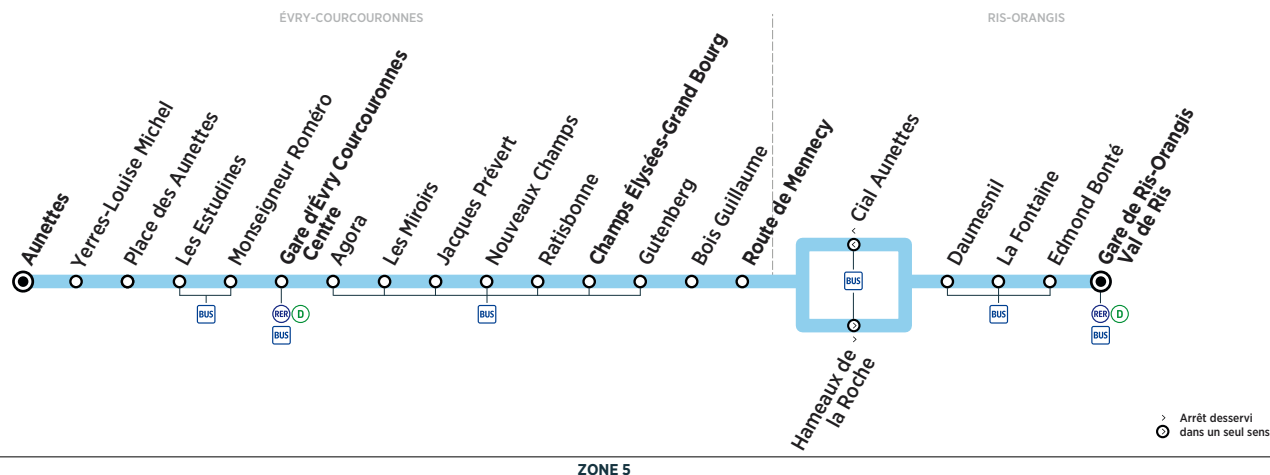

RIS-ORANGIS	Gare de Ris-Orangis Val de Ris	10:15	10:35	10:55	11:15	11:35	11:55						
ÉVRY-COURCOURONNES	Route de Mennecey	10:27	10:35	10:47	10:55	11:07	11:15	11:27	11:35	11:47	11:55	12:07	12:15
	Champs Élysées-Grand Bourg	10:32	10:40	10:52	11:00	11:12	11:20	11:32	11:40	11:52	12:00	12:12	12:20
	Gare d'Évry Courcouronnes Centre	10:40	10:48	11:00	11:08	11:20	11:28	11:40	11:48	12:00	12:08	12:20	12:28
	Aunettes	10:46	10:54	11:06	11:14	11:26	11:34	11:46	11:54	12:06	12:14	12:26	12:34

Horaires valables à compter du 10 décembre 2018

ZONE 5

Du lundi au vendredi

RIS-ORANGIS	Gare de Ris-Orangis Val de Ris	12:15	12:35	12:55	13:15	13:35	13:55						
ÉVRY-COURCOURONNES	Route de Mennecey	12:27	12:35	12:47	12:55	13:07	13:15	13:27	13:35	13:47	13:55	14:07	14:15
	Champs Élysées-Grand Bourg	12:32	12:40	12:52	13:00	13:12	13:20	13:32	13:40	13:52	14:00	14:12	14:20
	Gare d'Évry Courcouronnes Centre	12:40	12:48	13:00	13:08	13:20	13:28	13:40	13:48	14:00	14:08	14:20	14:28
	Aunettes	12:46	12:54	13:06	13:14	13:26	13:34	13:46	13:54	14:06	14:14	14:26	14:34