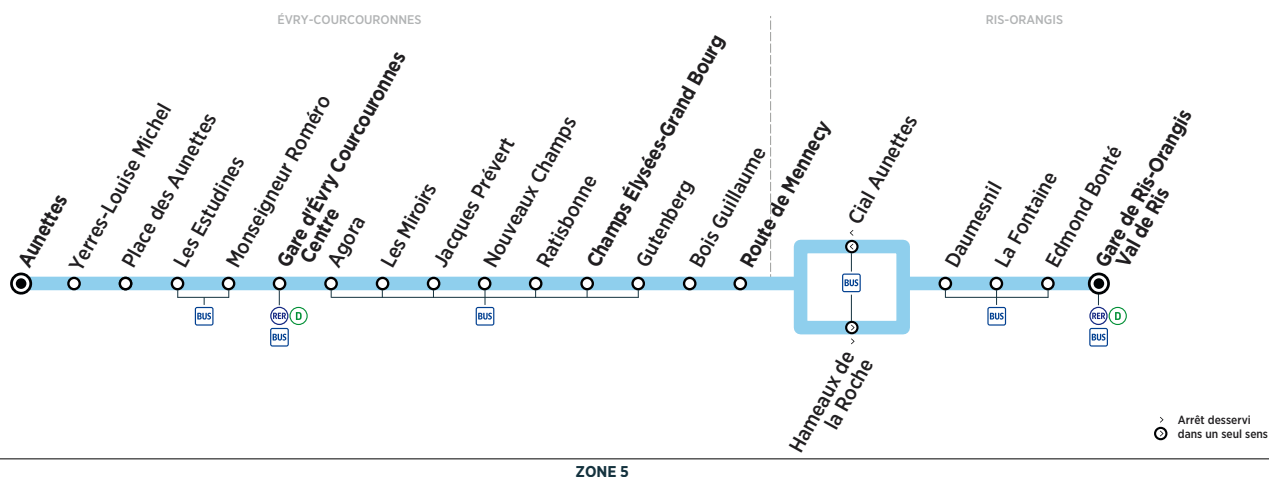

ÉVRY-COURCOURONNES		Aunettes	10:26	10:36	10:46	10:56	11:06	11:16	11:26	11:36	11:46	11:56	12:06	12:16
	Gare d'Évry Courcouronnes Centre	10:32	10:42	10:52	11:02	11:12	11:22	11:32	11:42	11:52	12:02	12:12	12:22	
	Champs Élysées-Grand Bourg	10:41	10:51	11:01	11:11	11:21	11:31	11:41	11:51	12:01	12:11	12:21	12:31	
	Route de Mennecey	10:46	10:56	11:06	11:16	11:26	11:36	11:46	11:56	12:06	12:16	12:26	12:36	
RIS-ORANGIS		Gare de Ris-Orangis Val de Ris	11:07		11:27		11:47		12:07		12:27		12:47	

Horaires valables à compter du 10 décembre 2018

ZONE 5

Du lundi au vendredi

ÉVRY-COURCOURONNES		Aunettes	12:26	12:36	12:46	12:56	13:06	13:16	13:26	13:36	13:46	13:56	14:06	14:16
	Gare d'Évry Courcouronnes Centre	12:32	12:42	12:52	13:02	13:12	13:22	13:32	13:42	13:52	14:02	14:12	14:22	
	Champs Élysées-Grand Bourg	12:41	12:51	13:01	13:11	13:21	13:31	13:41	13:51	14:01	14:11	14:21	14:31	
	Route de Mennecy	12:46	12:56	13:06	13:16	13:26	13:36	13:46	13:56	14:06	14:16	14:26	14:36	
RIS-ORANGIS				13:07	13:27		13:47		14:07		14:27		14:47	