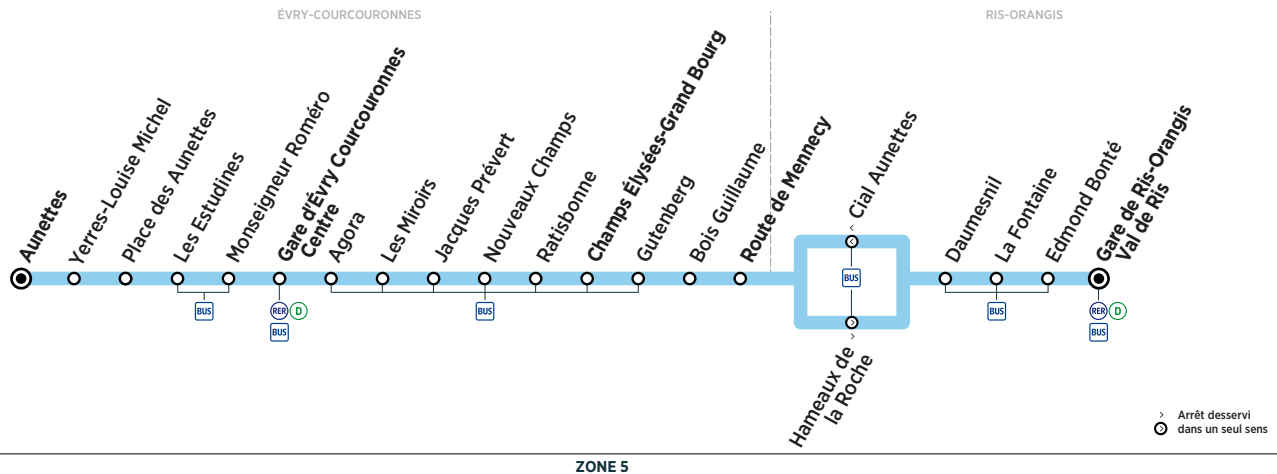

RIS-ORANGIS	Gare de Ris-Orangis Val de Ris	17:44	18:10	18:36	19:00								
ÉVRY-COURCOURONNES	Route de Mennecey	17:42	17:50	17:58	18:06	18:14	18:24	18:33	18:41	18:49	18:57	19:05	19:13
	Champs Élysées-Grand Bourg	17:48	17:56	18:04	18:12	18:20	18:30	18:38	18:46	18:54	19:02	19:10	19:18
	Gare d'Évry Courcouronnes Centre	17:58	18:06	18:14	18:22	18:30	18:38	18:46	18:54	19:02	19:10	19:18	19:26
	Aunettes	18:04	18:12	18:20	18:28	18:36	18:44	18:52	19:00	19:08	19:16	19:24	19:32

Horaires valables à compter du 10 décembre 2018

Du lundi au vendredi

RIS-ORANGIS	Gare de Ris-Orangis Val de Ris		19:25		19:49		20:14		20:29	20:44			
ÉVRY-COURCOURONNES	Route de Menecy	19:21	19:29	19:37	19:45	19:53	20:01	20:09	20:17	20:26	20:32	20:40	20:55
	Champs Élysées-Grand Bourg	19:26	19:34	19:42	19:50	19:58	20:06	20:14	20:22	20:31	20:37	20:45	21:00
	Gare d'Évry Courcouronnes Centre	19:34	19:42	19:50	19:58	20:06	20:14	20:22	20:30	20:38	20:44	20:52	21:07
	Aunettes	19:40	19:48	19:56	20:04	20:12	20:20	20:28	20:36	20:44	20:50	20:58	21:13