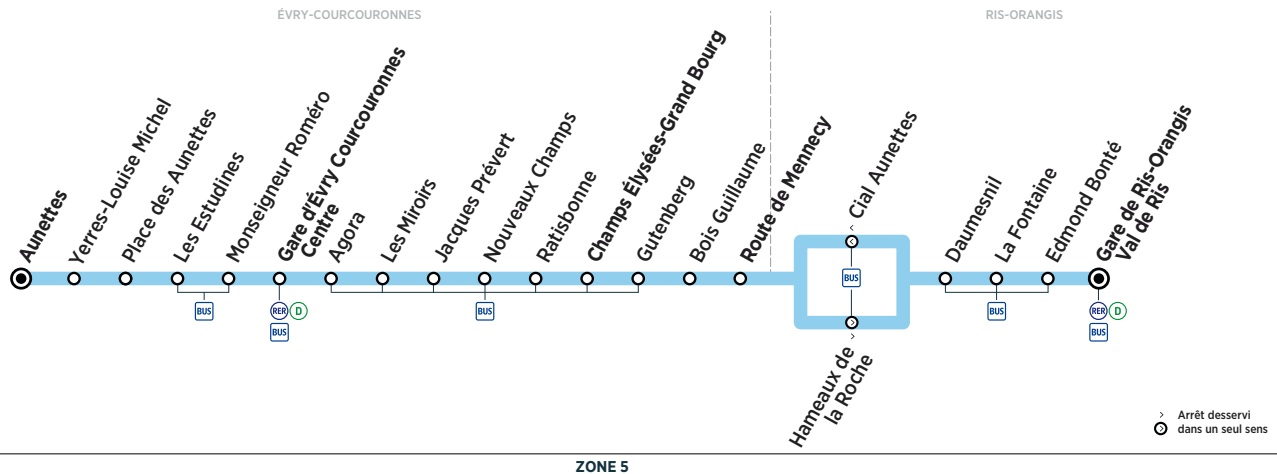

Horaires valables à compter du 10 décembre 2018

ZONE 5

Dimanche et jours fériés

ÉVRY-COURCOURONNES	Aunettes	5:31	6:01	6:31	7:01	7:31	8:01	8:31	9:03	9:17	9:32
Gare d'Évry Courcouronnes Centre	5:36	6:06	6:36	7:07	7:37	8:07	8:37	9:09	9:23	9:38	
Champs Élysées-Grand Bourg	5:43	6:13	6:43	7:14	7:44	8:14	8:44	9:16	9:30	9:45	
Route de Mennecy	5:47	6:17	6:47	7:18	7:48	8:18	8:48	9:20	9:34	9:49	
RIS-ORANGIS	Gare de Ris-Orangis Val de Ris	5:56	6:26	6:56	7:27	7:57	8:27	8:57	9:44		