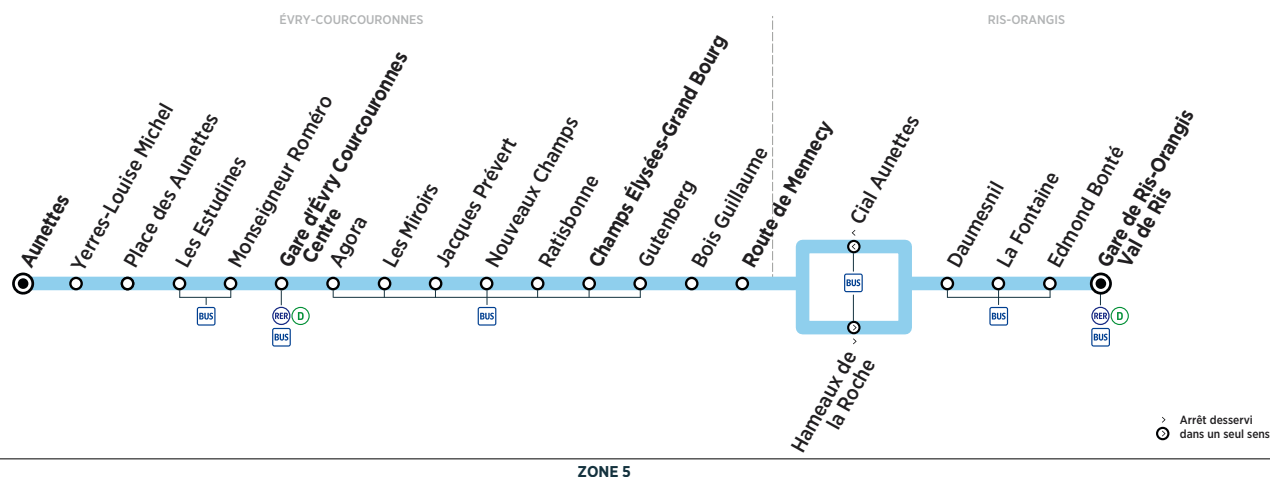

RIS-ORANGIS	Gare de Ris-Orangis Val de Ris	21:02	21:17	21:32	21:47	22:02	22:17	22:32	22:47	23:02	23:17
ÉVRY-COURCOURONNES	Route de Menecy	21:13	21:28	21:43	21:58	22:13	22:28	22:43	22:58	23:13	23:28
	Champs Élysées-Grand Bourg	21:18	21:33	21:48	22:03	22:18	22:33	22:48	23:03	23:18	23:33
	Gare d'Évry Courcouronnes Centre	21:25	21:40	21:55	22:10	22:25	22:40	22:55	23:10	23:25	23:40
	Aunettes	21:31	21:45	22:00	22:15	22:30	22:45	23:00	23:15	23:30	23:45

Horaires valables à compter du 10 décembre 2018

ZONE 5

Samedi

RIS-ORANGIS	Gare de Ris-Orangis Val de Ris	5:09	5:29	5:49	6:09	6:29	6:51	7:11	7:31			
ÉVRY-COURCOURONNES	Route de Mennecey	5:18	5:38	5:58	6:18	6:38	7:00	7:10	7:20	7:30	7:40	7:50
	Champs Élysées-Grand Bourg	5:22	5:42	6:02	6:22	6:42	7:04	7:14	7:24	7:34	7:44	7:54
	Gare d'Évry Courcouronnes Centre	5:29	5:49	6:09	6:29	6:49	7:11	7:21	7:31	7:41	7:51	8:01
	Aunettes	5:33	5:53	6:13	6:33	6:53	7:16	7:26	7:36	7:46	7:56	8:06