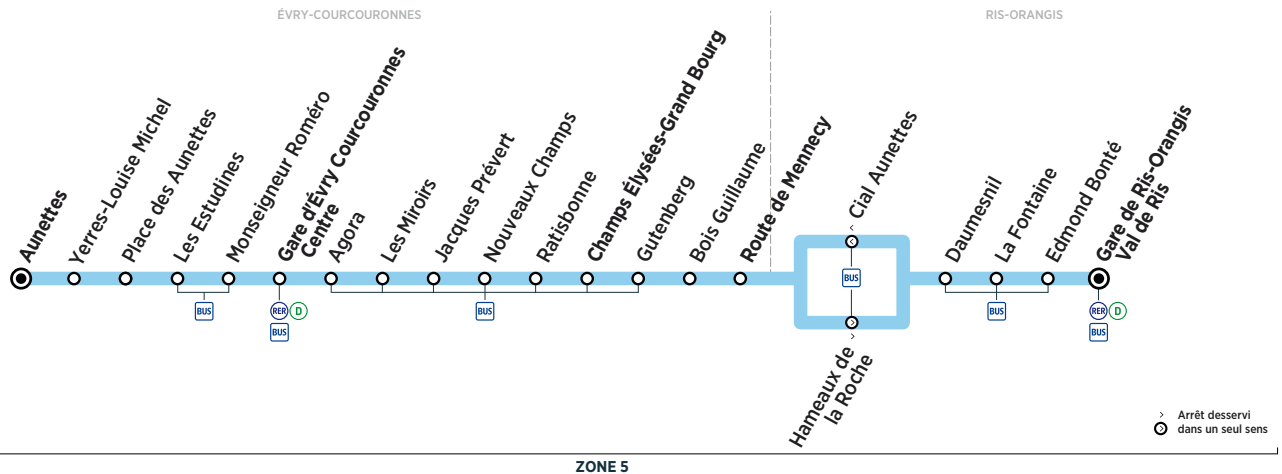

Horaires valables à compter du 10 décembre 2018

ZONE 5

Samedi

ÉVRY-COURCOURONNES	Aunettes	13:26	13:36	13:46	13:56	14:06	14:16	14:26	14:36	14:46	14:56	15:06
Gare d'Évry Courcouronnes Centre	13:32	13:42	13:52	14:02	14:12	14:22	14:32	14:42	14:52	15:02	15:12	
Champs Élysées-Grand Bourg	13:41	13:51	14:01	14:11	14:21	14:31	14:41	14:51	15:01	15:11	15:21	
Route de Mennecy	13:45	13:55	14:05	14:15	14:25	14:35	14:45	14:55	15:06	15:16	15:26	
RIS-ORANGIS	Gare de Ris-Orangis Val de Ris	14:06		14:26		14:46		15:06		15:27		