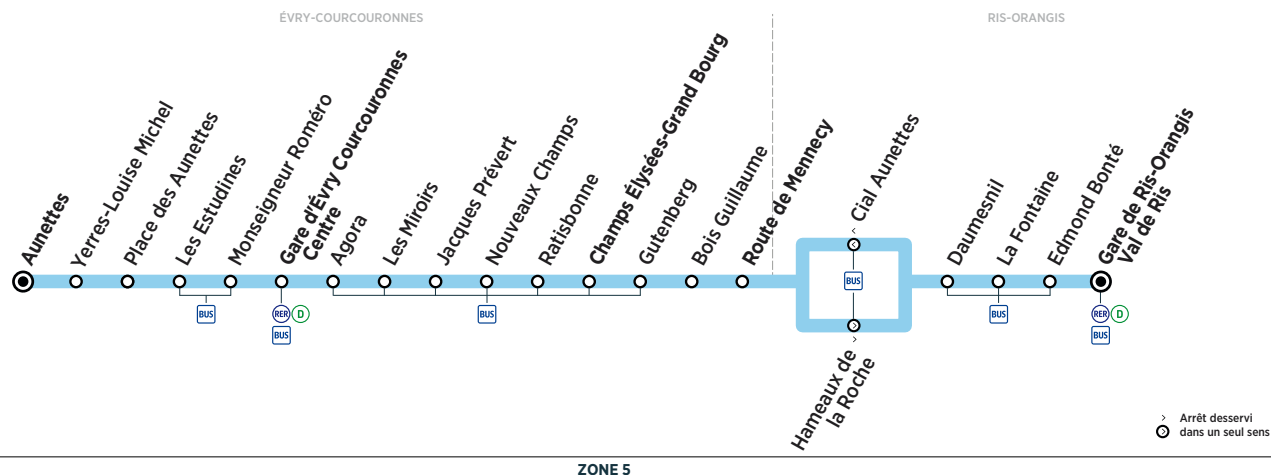

RIS-ORANGIS	Gare de Ris-Orangis Val de Ris	18:45	19:06	19:27	19:48	20:08	20:29					
ÉVRY-COURCOURONNES	Route de Mennecey	18:58	19:08	19:18	19:28	19:38	19:48	19:59	20:09	20:19	20:30	20:39
	Champs Élysées-Grand Bourg	19:03	19:13	19:23	19:33	19:43	19:53	20:03	20:13	20:23	20:34	20:43
	Gare d'Évry Courcouronnes Centre	19:11	19:21	19:31	19:41	19:51	20:01	20:11	20:21	20:31	20:42	20:51
	Aunettes	19:17	19:27	19:37	19:47	19:57	20:07	20:17	20:27	20:37	20:48	20:57

Horaires valables à compter du 10 décembre 2018

ZONE 5

Samedi

RIS-ORANGIS	Gare de Ris-Orangis Val de Ris	20:50	21:10	21:30	21:50	22:10	22:30	22:50				
ÉVRY-COURCOURONNES	Route de Menecy	20:49	21:00	21:10	21:20	21:30	21:40	21:50	22:00	22:20	22:40	23:00
	Champs Élysées-Grand Bourg	20:53	21:04	21:14	21:24	21:34	21:44	21:54	22:04	22:24	22:44	23:04
	Gare d'Évry Courcouronnes Centre	21:01	21:11	21:21	21:31	21:41	21:51	22:01	22:11	22:31	22:51	23:11
	Aunettes	21:07	21:17	21:27	21:37	21:47	21:57	22:07	22:17	22:36	22:56	23:16