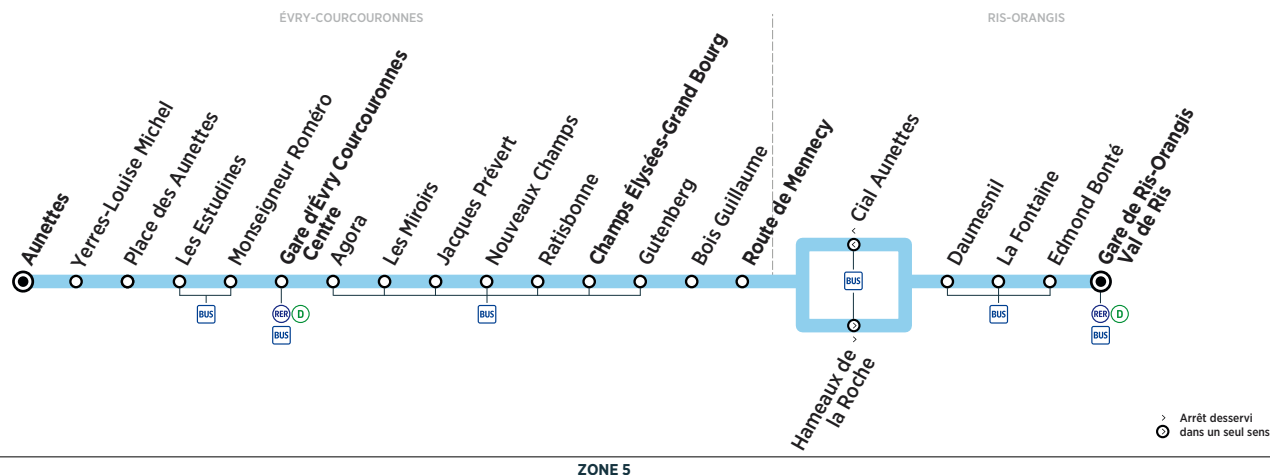

Horaires valables à compter du 10 décembre 2018

ZONE 5

Dimanche et jours fériés

RIS-ORANGIS	Gare de Ris-Orangis Val de Ris	17:31	18:01	18:31	19:01	19:31					
ÉVRY-COURCOURONNES	Route de Mennecey	17:26	17:41	17:56	18:11	18:26	18:41	18:56	19:11	19:26	19:41
	Champs Élysées-Grand Bourg	17:30	17:45	18:00	18:15	18:30	18:45	19:00	19:15	19:30	19:45
	Gare d'Évry Courcouronnes Centre	17:37	17:52	18:07	18:22	18:37	18:52	19:07	19:22	19:37	19:52
	Aunettes	17:42	17:57	18:12	18:27	18:42	18:57	19:12	19:27	19:42	19:57

RIS-ORANGIS	Gare de Ris-Orangis Val de Ris	20:01	20:31	21:01	21:31	22:00					
ÉVRY-COURCOURONNES	Route de Mennecey	19:56	20:11	20:26	20:41	20:56	21:11	21:26	21:41	21:56	22:10
	Champs Élysées-Grand Bourg	20:00	20:15	20:30	20:45	21:00	21:15	21:30	21:45	22:00	22:14
	Gare d'Évry Courcouronnes Centre	20:07	20:22	20:37	20:52	21:07	21:22	21:37	21:52	22:07	22:21
	Aunettes	20:12	20:27	20:42	20:57	21:12	21:27	21:42	21:57	22:12	22:26

RIS-ORANGIS	Gare de Ris-Orangis Val de Ris	22:25	22:55	23:25
ÉVRY-COURCOURONNES	Route de Mennecey	22:35	23:05	23:35
	Champs Élysées-Grand Bourg	22:39	23:09	23:39
	Gare d'Évry Courcouronnes Centre	22:46	23:16	23:46
	Aunettes	22:50	23:20	23:50

Contact
Centre Essonne

0 810 401 402 Service 0,06 € / min
+ prix appel
www.bus-tice.com

i Bon à savoir

Nos conducteurs s'efforcent en permanence de respecter ces horaires. Les conditions de circulation peuvent toutefois causer occasionnellement des retards.