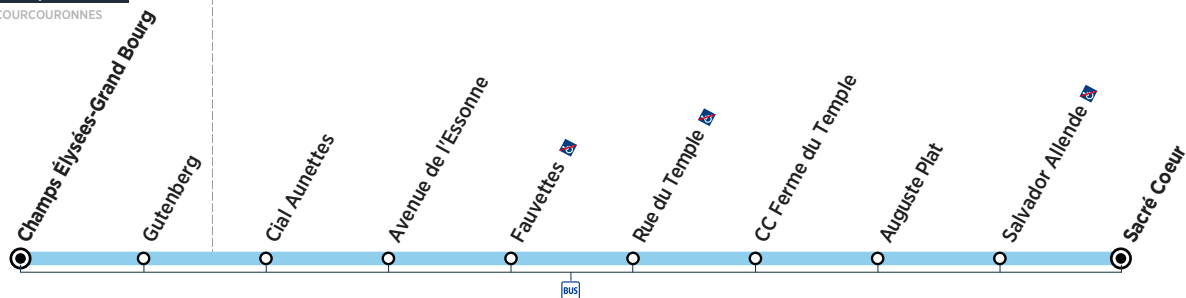

Horaires valables à compter du 10 décembre 2018

Circuit de l'après-midi

ÉVRY-COURCOURONNES

RIS-ORANGIS

Arrêt non accessible

ZONE 5

Du lundi au vendredi - Après-midi

(1)

ÉVRY-COURCOURONNES	Champs Élysées-G Bourg	12:20	16:55	17:45
	Gutenberg	12:21	16:56	17:46
RIS-ORANGIS	Cial Aunettes	12:26	17:01	17:51
	Avenue de l'Essonne	12:28	17:03	17:53
	Fauvettes	12:29	17:04	17:54
	Rue du Temple	12:31	17:06	17:56
	CC Ferme du Temple	12:32	17:07	17:57
	Auguste Plat	12:34	17:09	17:59
	Salvador Allende	12:35	17:10	18:00
	Sacré Cœur	12:36	17:11	18:01

Services assurés uniquement en période scolaire.

(1) Circule uniquement le mercredi.

Contact
Centre Essonne

0 810 401 402

Service 0,06 € / min

+ prix appel

www.bus-tice.com

i Bon à savoir

Nos conducteurs s'efforcent en permanence de respecter ces horaires. Les conditions de circulation peuvent toutefois causer occasionnellement des retards.