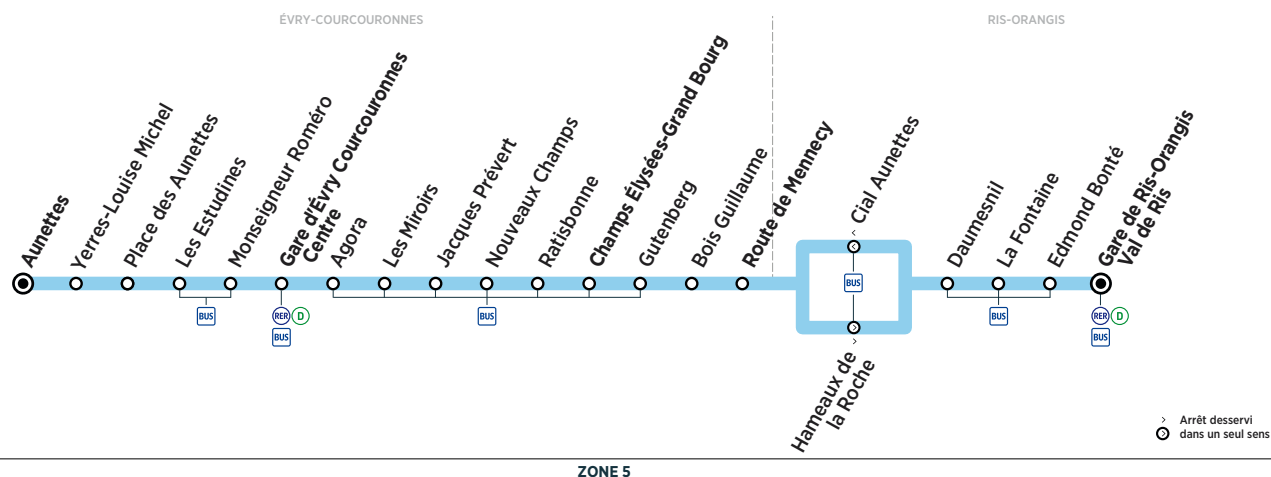

Horaires valables à compter du 10 décembre 2018

ZONE 5

Dimanche et jours fériés

RIS-ORANGIS	Gare de Ris-Orangis Val de Ris	5:32	6:02	6:32	7:02	7:32	8:02	8:32	9:02	9:31
ÉVRY-COURCOURONNES	Route de Mennecey	5:41	6:11	6:41	7:11	7:41	8:11	8:42	9:12	9:25
	Champs Élysées-Grand Bourg	5:45	6:15	6:45	7:15	7:45	8:15	8:46	9:16	9:29
	Gare d'Évry Courcouronnes Centre	5:52	6:22	6:52	7:22	7:52	8:22	8:53	9:23	9:36
	Aunettes	5:56	6:26	6:56	7:26	7:56	8:26	8:58	9:28	9:41