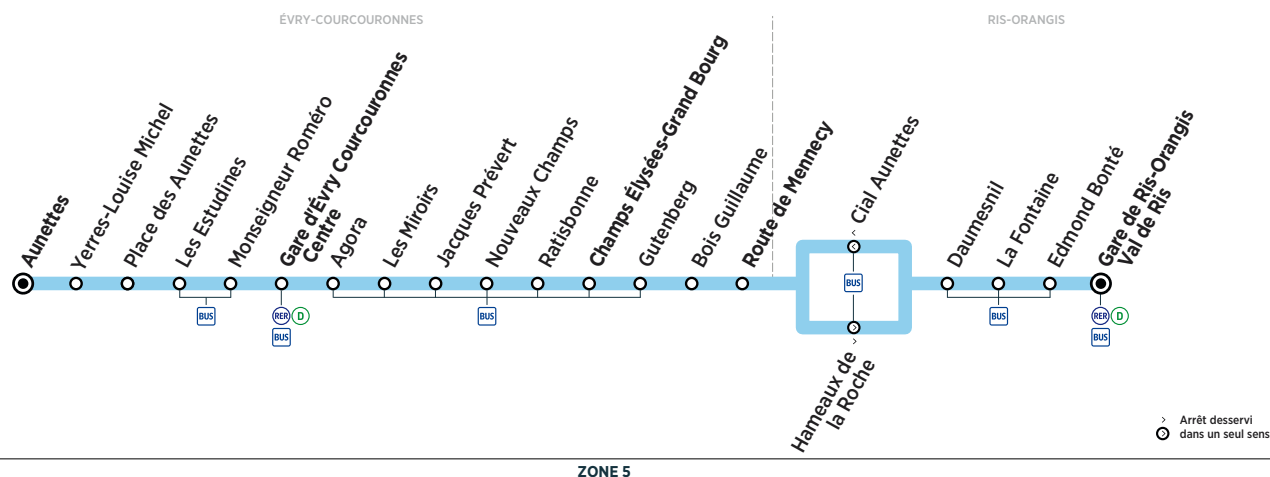

ÉVRY-COURCOURONNES		Aunettes	17:45	17:53	18:01	18:09	18:17	18:25	18:33	18:41	18:49	18:57	19:05	19:13
	Gare d'Évry Courcouronnes Centre	17:51	17:59	18:07	18:15	18:23	18:31	18:39	18:47	18:55	19:03	19:11	19:19	
	Champs Élysées-Grand Bourg	18:01	18:09	18:17	18:25	18:33	18:41	18:49	18:57	19:05	19:12	19:20	19:28	
	Route de Mennecy	18:07	18:15	18:23	18:31	18:38	18:46	18:54	19:02	19:10	19:17	19:25	19:33	
RIS-ORANGIS				18:22	18:45			19:07			19:29			

Horaires valables à compter du 10 décembre 2018

ZONE 5

Du lundi au vendredi

ÉVRY-COURCOURONNES	Aunettes	19:21	19:29	19:37	19:45	19:53	20:01	20:09	20:17	20:25	20:33	20:41	20:49
Gare d'Évry Courcouronnes Centre	19:27	19:35	19:43	19:51	19:59	20:07	20:15	20:23	20:31	20:39	20:47	20:55	
Champs Élysées-Grand Bourg	19:36	19:44	19:52	20:00	20:08	20:16	20:24	20:32	20:40	20:48	20:56	21:04	
Route de Mennecey	19:41	19:49	19:57	20:05	20:13	20:21	20:29	20:37	20:45	20:53	21:01	21:09	
RIS-ORANGIS	Gare de Ris-Orangis Val de Ris	19:52		20:15		20:39		20:55	21:03				

ÉVRY-COURCOURONNES	Aunettes	20:59	21:15	21:30	21:45	22:00	22:15	22:30	22:45	23:00	23:15		
Gare d'Évry Courcouronnes Centre	21:04	21:20	21:35	21:50	22:05	22:20	22:35	22:50	23:05	23:20			
Champs Élysées-Grand Bourg	21:12	21:28	21:43	21:58	22:13	22:28	22:43	22:58	23:12	23:27			
Route de Mennecey	21:17	21:33	21:48	22:03	22:18	22:33	22:48	23:03	23:17	23:32			
RIS-ORANGIS	Gare de Ris-Orangis Val de Ris	21:27	21:42	21:57	22:12	22:27	22:42	22:57	23:12	23:26	23:41		