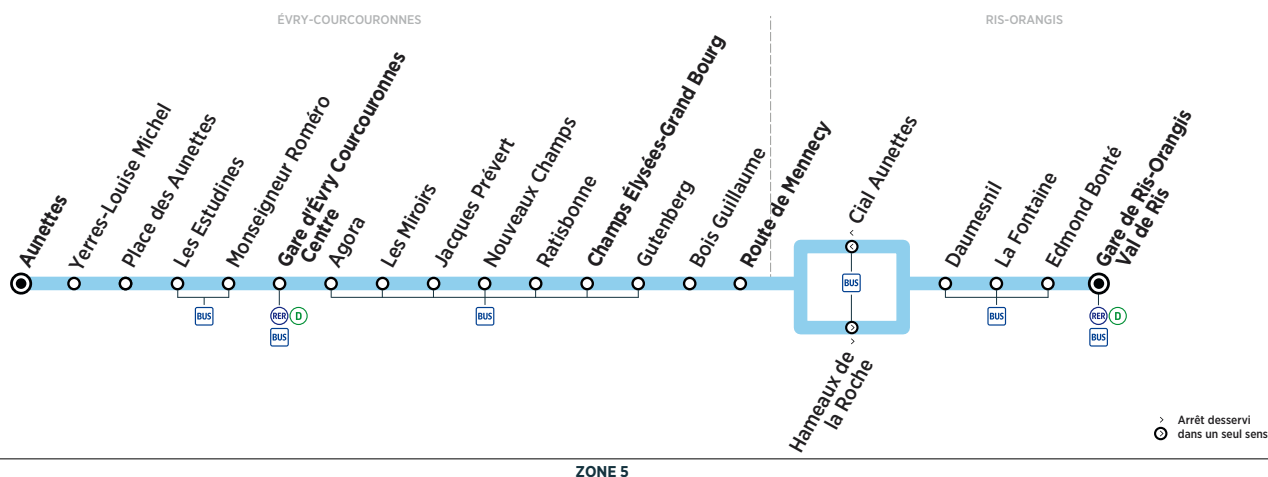

RIS-ORANGIS	Gare de Ris-Orangis Val de Ris	11:25	11:45	12:05	12:26	12:46	13:07					
ÉVRY-COURCOURONNES	Route de Mennecey	11:37	11:47	11:57	12:07	12:17	12:28	12:38	12:48	12:58	13:08	13:18
	Champs Élysées-Grand Bourg	11:42	11:52	12:02	12:12	12:22	12:33	12:43	12:53	13:03	13:13	13:23
	Gare d'Évry Courcouronnes Centre	11:51	12:01	12:11	12:21	12:31	12:41	12:51	13:01	13:11	13:21	13:31
	Aunettes	11:57	12:07	12:17	12:27	12:37	12:47	12:57	13:07	13:17	13:27	13:37

Horaires valables à compter du 10 décembre 2018

Samedi

RIS-ORANGIS	Gare de Ris-Orangis Val de Ris	13:27	13:47	14:06	14:26	14:46						
ÉVRY-COURCOURONNES	Route de Mennecey	13:28	13:38	13:48	13:58	14:08	14:18	14:28	14:38	14:48	14:58	15:08
	Champs Élysées-Grand Bourg	13:33	13:43	13:53	14:03	14:13	14:23	14:33	14:43	14:53	15:03	15:13
	Gare d'Évry Courcouronnes Centre	13:41	13:51	14:01	14:11	14:21	14:31	14:41	14:51	15:01	15:11	15:21
	Aunettes	13:47	13:57	14:07	14:17	14:27	14:37	14:47	14:57	15:07	15:17	15:27