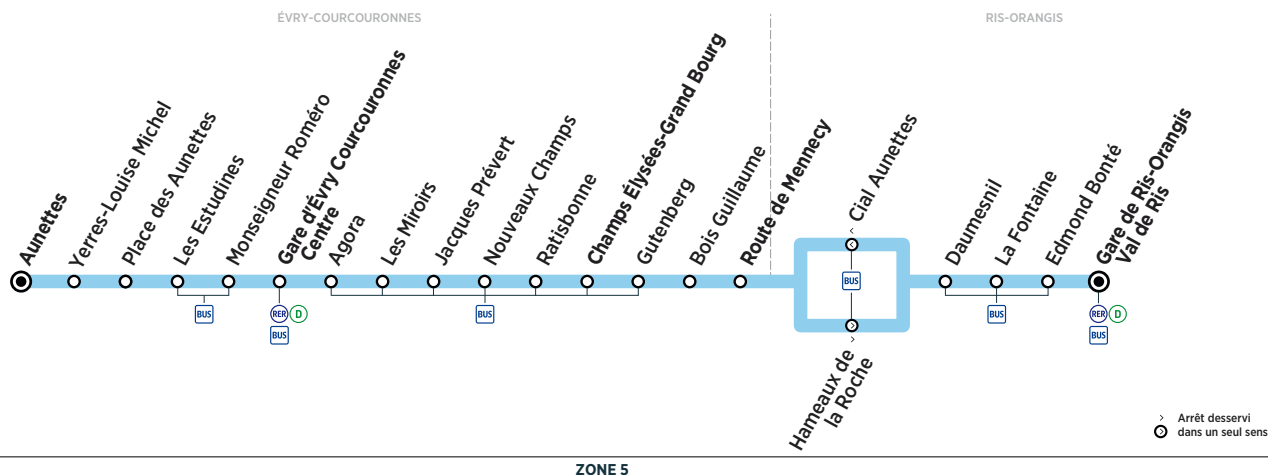

ÉVRY-COURCOURONNES	Aunettes	18:56	19:06	19:16	19:26	19:36	19:46	19:56	20:06	20:16	20:26	20:36
Gare d'Évry Courcouronnes Centre	19:02	19:12	19:22	19:32	19:42	19:52	20:02	20:12	20:22	20:32	20:42	
Champs Élysées-Grand Bourg	19:11	19:21	19:31	19:41	19:51	20:01	20:11	20:21	20:31	20:41	20:51	
Route de Mennecy	19:15	19:25	19:35	19:45	19:55	20:05	20:15	20:25	20:35	20:45	20:55	
RIS-ORANGIS	Gare de Ris-Orangis Val de Ris	19:27		19:47		20:06		20:26		20:45		21:05

Horaires valables à compter du 10 décembre 2018

ZONE 5

Samedi

ÉVRY-COURCOURONNES	Aunettes	20:46	20:56	21:07	21:17	21:27	21:37	21:47	21:57	22:17	22:37	23:00
Gare d'Évry Courcouronnes Centre	20:52	21:02	21:12	21:22	21:32	21:42	21:52	22:02	22:22	22:42	23:05	
Champs Élysées-Grand Bourg	21:01	21:10	21:20	21:30	21:40	21:50	22:00	22:10	22:30	22:49	23:12	
Route de Mennecey	21:05	21:14	21:24	21:34	21:44	21:54	22:04	22:14	22:34	22:53	23:16	
RIS-ORANGIS	Gare de Ris-Orangis Val de Ris	21:23	21:43	22:03	22:23	22:43	23:02	23:25				