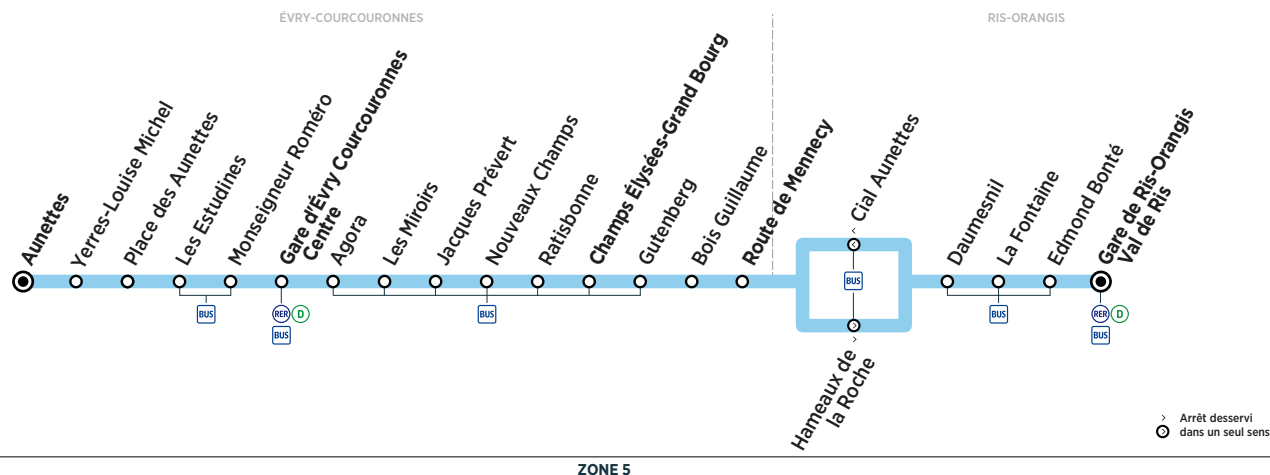

ÉVRY-COURCOURONNES	Aunettes	22:40	23:10
Gare d'Évry Courcouronnes Centre	22:45	23:15	
Champs Élysées-Grand Bourg	22:52	23:22	
Route de Mennecy	22:56	23:26	
RIS-ORANGIS	Gare de Ris-Orangis Val de Ris	23:05	23:35

Horaires valables à compter du 10 décembre 2018

ZONE 5

Du lundi au vendredi

RIS-ORANGIS	Gare de Ris-Orangis Val de Ris	4:46	5:03	5:18	5:33	5:48	6:11	6:35					
ÉVRY-COURCOURONNES	Route de Mennecey	4:56	5:13	5:28	5:43	5:51	5:58	6:05	6:13	6:21	6:29	6:37	6:45
	Champs Élysées-Grand Bourg	5:01	5:18	5:33	5:48	5:56	6:03	6:10	6:18	6:26	6:34	6:42	6:50
	Gare d'Évry Courcouronnes Centre	5:08	5:25	5:40	5:55	6:03	6:11	6:18	6:26	6:34	6:42	6:50	6:58
	Aunettes	5:13	5:30	5:45	6:00	6:08	6:16	6:23	6:31	6:39	6:47	6:55	7:04

RIS-ORANGIS	Gare de Ris-Orangis Val de Ris	6:59	7:21	7:39	8:04								
ÉVRY-COURCOURONNES	Route de Mennecey	6:53	7:01	7:09	7:17	7:24	7:32	7:40	7:48	7:54	8:02	8:10	8:19
	Champs Élysées-Grand Bourg	6:58	7:06	7:14	7:22	7:29	7:37	7:45	7:53	7:59	8:07	8:15	8:24
	Gare d'Évry Courcouronnes Centre	7:06	7:14	7:22	7:30	7:38	7:46	7:54	8:02	8:10	8:18	8:26	8:34
	Aunettes	7:12	7:20	7:28	7:36	7:44	7:52	8:00	8:08	8:16	8:24	8:32	8:40