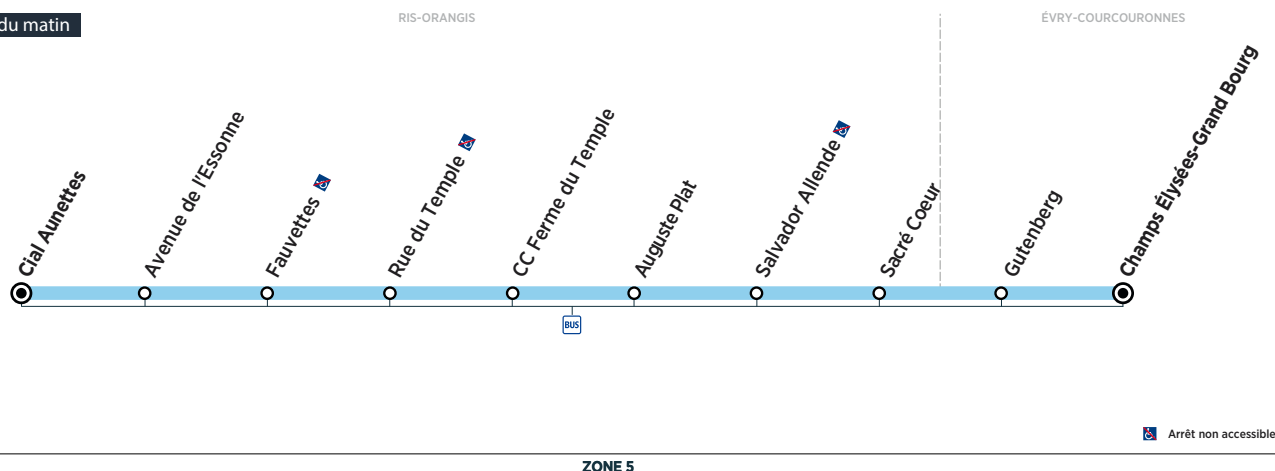

RIS-ORANGIS	Gare de Ris-Orangis Val de Ris	22:25	22:55	23:25
ÉVRY-COURCOURONNES	Route de Mennecey	22:35	23:05	23:35
	Champs Élysées-Grand Bourg	22:39	23:09	23:39
	Gare d'Évry Courcouronnes Centre	22:46	23:16	23:46
	Aunettes	22:50	23:20	23:50

Horaires valables à compter du 10 décembre 2018

Circuit du matin

ZONE 5

Du lundi au vendredi - Matin

RIS-ORANGIS	Cial Aunettes	7:51
	Avenue de l'Essonne	7:53
	Fauvettes	7:54
	Rue du Temple	7:55
	CC Ferme du Temple	7:56
	Auguste Plat	7:58
	Salvador Allende	7:59
	Sacré Cœur	8:00
ÉVRY-COURCOURONNES	Gutenberg	8:09
	Champs Élysées-Grand Bourg	8:10