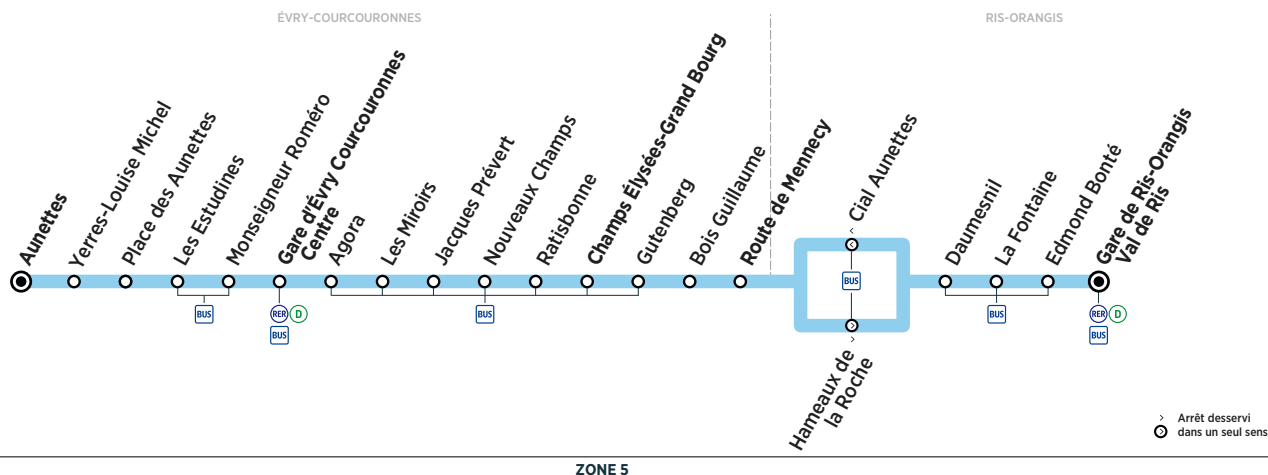

Horaires valables à compter du 10 décembre 2018

ZONE 5

## Du lundi au vendredi

ÉVRY-COURCOURONNES		Aunettes	4:32	5:02	5:17	5:34	5:49	6:00	6:08	6:16	6:24	6:32	6:40	6:48
	Gare d'Évry Courcouronnes Centre	4:37	5:07	5:22	5:40	5:55	6:06	6:14	6:22	6:30	6:38	6:46	6:54	
	Champs Élysées-Grand Bourg	4:44	5:14	5:29	5:47	6:02	6:13	6:21	6:29	6:37	6:45	6:53	7:01	
	Route de Mennecey	4:49	5:19	5:34	5:52	6:07	6:18	6:26	6:34	6:42	6:50	6:58	7:06	
RIS-ORANGIS		Gare de Ris-Orangis Val de Ris	4:59	5:29		6:17			6:44				7:09	

ÉVRY-COURCOURONNES		Aunettes	6:55	7:03	7:11	7:19	7:27	7:35	7:43	7:51	7:59	8:07	8:15	8:23
	Gare d'Évry Courcouronnes Centre	7:01	7:09	7:17	7:25	7:34	7:42	7:50	7:58	8:06	8:14	8:22	8:30	
	Champs Élysées-Grand Bourg	7:08	7:16	7:24	7:33	7:43	7:51	7:59	8:08	8:17	8:25	8:33	8:39	
	Route de Mennecey	7:13	7:21	7:29	7:38	7:48	7:56	8:05	8:14	8:23	8:31	8:39	8:45	
RIS-ORANGIS		Gare de Ris-Orangis Val de Ris	7:32			8:01			8:28				8:52	