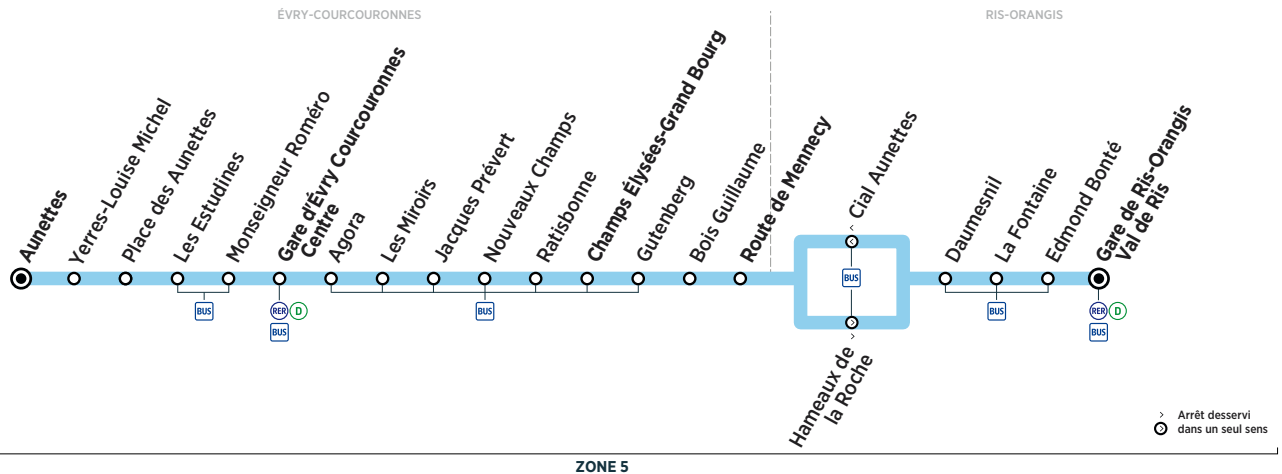

Horaires valables à compter du 10 décembre 2018

ZONE 5

Samedi

ÉVRY-COURCOURONNES	Aunettes	5:17	5:38	5:58	6:18	6:38	6:58	7:07	7:17	7:27	7:37	7:47
Gare d'Évry Courcouronnes Centre	5:22	5:43	6:03	6:23	6:43	7:03	7:12	7:22	7:32	7:42	7:52	
Champs Élysées-Grand Bourg	5:29	5:50	6:10	6:30	6:50	7:10	7:19	7:29	7:39	7:49	7:59	
Route de Mennecy	5:33	5:54	6:14	6:34	6:54	7:14	7:23	7:33	7:43	7:53	8:03	
RIS-ORANGIS	Gare de Ris-Orangis Val de Ris	5:43	6:04	6:24	6:44	7:04	7:24		7:43		8:03	

ÉVRY-COURCOURONNES	Aunettes	7:57	8:07	8:17	8:27	8:36	8:46	8:56	9:06	9:16	9:26	9:36
Gare d'Évry Courcouronnes Centre	8:02	8:12	8:22	8:32	8:42	8:52	9:02	9:12	9:22	9:32	9:42	
Champs Élysées-Grand Bourg	8:09	8:19	8:29	8:39	8:49	8:59	9:09	9:19	9:29	9:39	9:49	
Route de Mennecy	8:13	8:23	8:33	8:43	8:53	9:03	9:13	9:23	9:33	9:43	9:53	
RIS-ORANGIS	Gare de Ris-Orangis Val de Ris	8:23		8:43		9:03		9:23		9:43		10:03

ÉVRY-COURCOURONNES	Aunettes	9:46	9:56	10:06	10:16	10:26	10:36	10:46	10:56	11:06	11:16	11:26
Gare d'Évry Courcouronnes Centre	9:52	10:02	10:12	10:22	10:32	10:42	10:52	11:02	11:12	11:22	11:32	
Champs Élysées-Grand Bourg	9:59	10:09	10:19	10:29	10:40	10:50	11:00	11:10	11:20	11:30	11:40	
Route de Mennecy	10:03	10:13	10:23	10:34	10:45	10:55	11:05	11:15	11:25	11:35	11:45	
RIS-ORANGIS	Gare de Ris-Orangis Val de Ris		10:24		10:45		11:06		11:26		11:46	

ÉVRY-COURCOURONNES	Aunettes	11:36	11:46	11:56	12:06	12:16	12:26	12:36	12:46	12:56	13:06	13:16
Gare d'Évry Courcouronnes Centre	11:42	11:52	12:02	12:12	12:22	12:32	12:42	12:52	13:02	13:12	13:22	
Champs Élysées-Grand Bourg	11:50	12:00	12:10	12:20	12:30	12:41	12:51	13:01	13:11	13:21	13:31	
Route de Mennecy	11:55	12:05	12:15	12:25	12:35	12:46	12:56	13:06	13:16	13:26	13:35	
RIS-ORANGIS	Gare de Ris-Orangis Val de Ris		12:07		12:27		12:47		13:08		13:28	13:46

Contact
Centre Essonne

0 810 401 402 Service 0,06 € / min
+ prix appel
www.bus-tice.com

i Bon à savoir

Nos conducteurs s'efforcent en permanence de respecter ces horaires. Les conditions de circulation peuvent toutefois causer occasionnellement des retards.