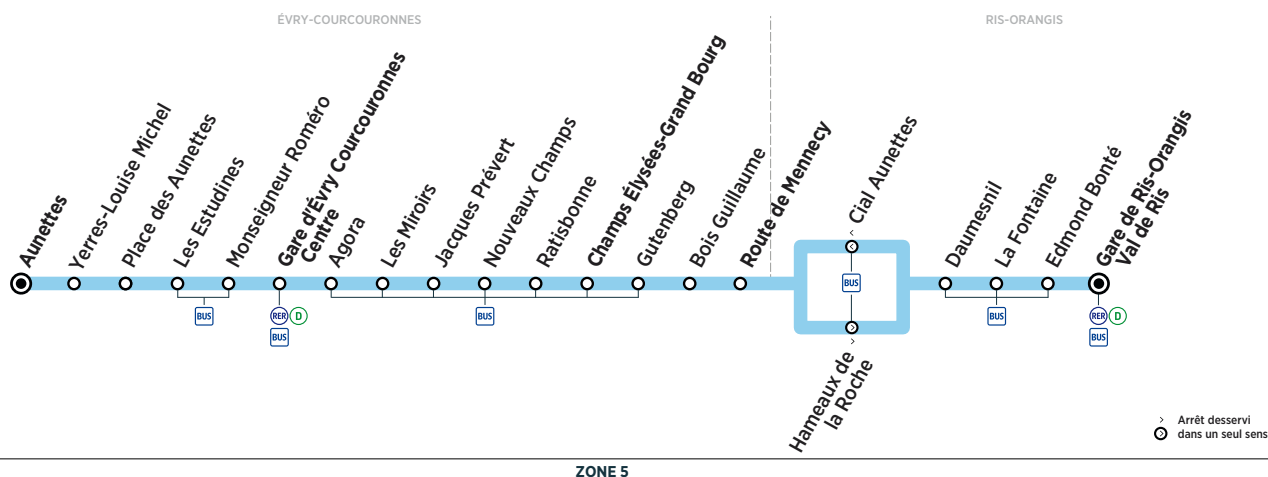

ÉVRY-COURCOURONNES	Aunettes	18:56	19:06	19:16	19:26	19:36	19:46	19:56	20:06	20:16	20:26	20:36
Gare d'Évry Courcouronnes Centre	19:02	19:12	19:22	19:32	19:42	19:52	20:02	20:12	20:22	20:32	20:42	
Champs Élysées-Grand Bourg	19:11	19:21	19:31	19:41	19:51	20:01	20:11	20:21	20:31	20:41	20:51	
Route de Mennecy	19:15	19:25	19:35	19:45	19:55	20:05	20:15	20:25	20:35	20:45	20:55	
RIS-ORANGIS	Gare de Ris-Orangis Val de Ris	19:27	19:47	20:06	20:26	20:45	21:05					

Horaires valables à compter du 10 décembre 2018

ZONE 5