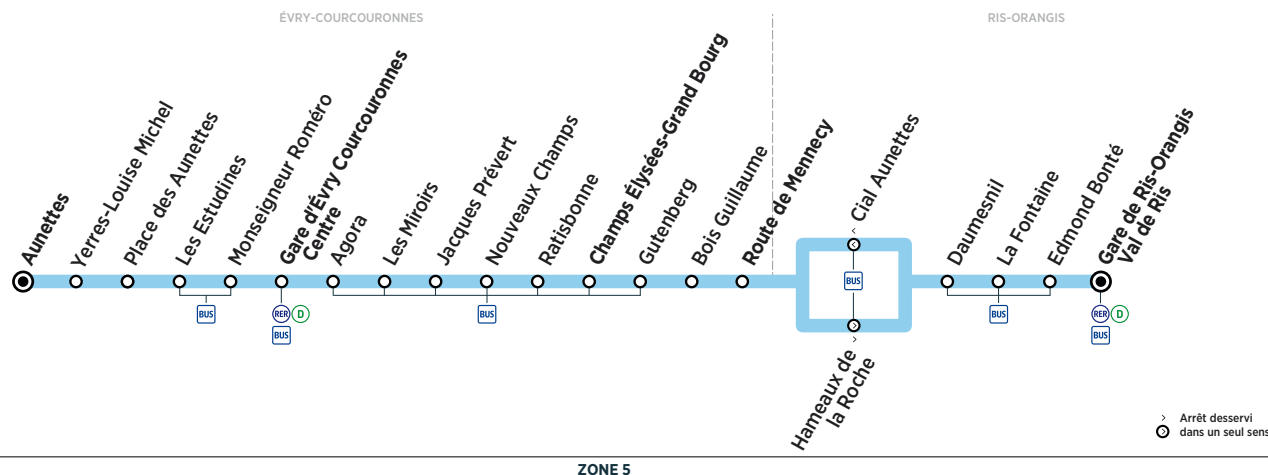

ÉVRY-COURCOURONNES	Aunettes	14:47	15:02	15:17	15:32	15:47	16:02	16:17	16:32	16:47	17:02
Gare d'Évry Courcouronnes Centre	14:53	15:08	15:23	15:38	15:53	16:08	16:23	16:38	16:53	17:08	
Champs Élysées-Grand Bourg	15:00	15:15	15:30	15:45	16:00	16:15	16:30	16:45	17:00	17:15	
Route de Mennecy	15:04	15:19	15:34	15:49	16:04	16:19	16:34	16:49	17:04	17:19	
RIS-ORANGIS	Gare de Ris-Orangis Val de Ris	15:14	15:44	16:14	16:44	17:14					

Horaires valables à compter du 10 décembre 2018

ZONE 5