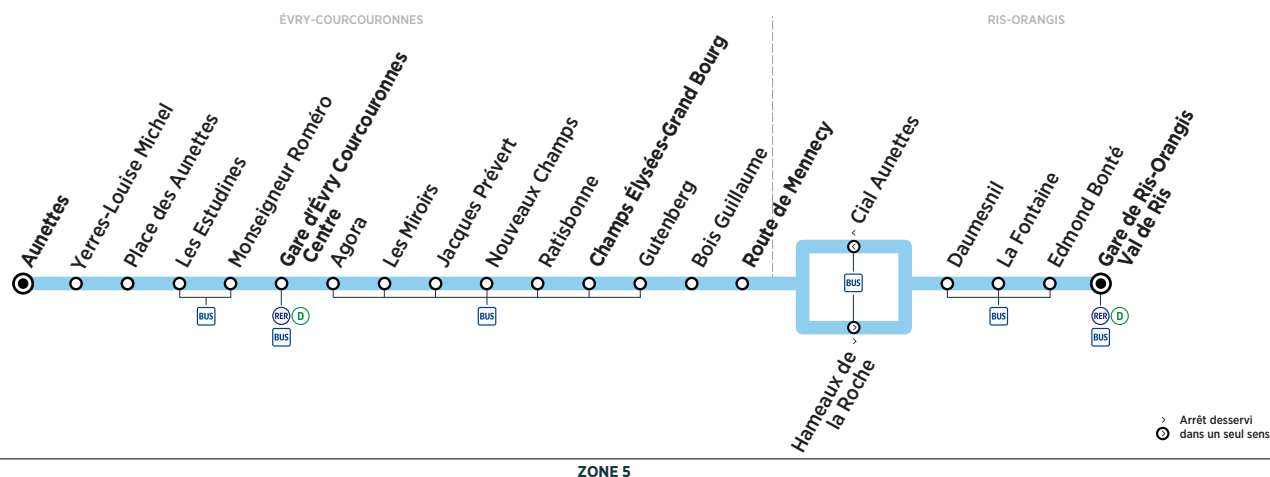

ÉVRY-COURCOURONNES	Aunettes	17:45	17:53	18:01	18:09	18:17	18:25	18:33	18:41	18:49	18:57	19:05	19:13
Gare d'Évry Courcouronnes Centre	17:51	17:59	18:07	18:15	18:23	18:31	18:39	18:47	18:55	19:03	19:11	19:19	
Champs Élysées-Grand Bourg	18:01	18:09	18:17	18:25	18:33	18:41	18:49	18:57	19:05	19:12	19:20	19:28	
Route de Mennecy	18:07	18:15	18:23	18:31	18:38	18:46	18:54	19:02	19:10	19:17	19:25	19:33	
RIS-ORANGIS	Gare de Ris-Orangis Val de Ris	18:22		18:45		19:07		19:29					

## Du lundi au vendredi

ÉVRY-COURCOURONNES	Aunettes	19:21	19:29	19:37	19:45	19:53	20:01	20:09	20:17	20:25	20:33	20:41	20:49
Gare d'Évry Courcouronnes Centre	19:27	19:35	19:43	19:51	19:59	20:07	20:15	20:23	20:31	20:39	20:47	20:55	
Champs Élysées-Grand Bourg	19:36	19:44	19:52	20:00	20:08	20:16	20:24	20:32	20:40	20:48	20:56	21:04	
Route de Mennecey	19:41	19:49	19:57	20:05	20:13	20:21	20:29	20:37	20:45	20:53	21:01	21:09	
RIS-ORANGIS	Gare de Ris-Orangis Val de Ris	19:52		20:15		20:39		20:55	21:03				