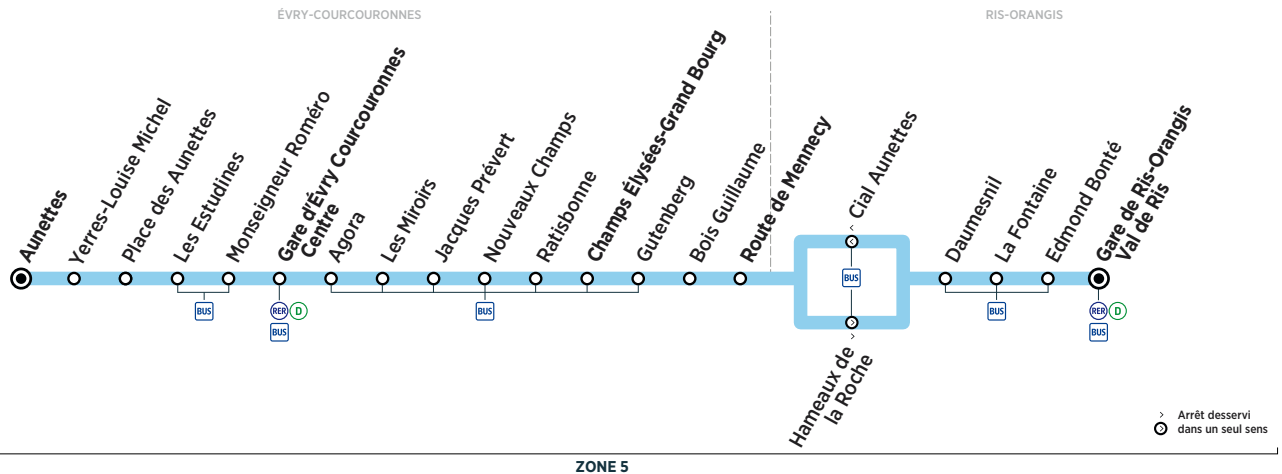

Horaires valables à compter du 10 décembre 2018

ZONE 5

Samedi

ÉVRY-COURCOURONNES	Aunettes	13:26	13:36	13:46	13:56	14:06	14:16	14:26	14:36	14:46	14:56	15:06
Gare d'Évry Courcouronnes Centre	13:32	13:42	13:52	14:02	14:12	14:22	14:32	14:42	14:52	15:02	15:12	
Champs Élysées-Grand Bourg	13:41	13:51	14:01	14:11	14:21	14:31	14:41	14:51	15:01	15:11	15:21	
Route de Mennecy	13:45	13:55	14:05	14:15	14:25	14:35	14:45	14:55	15:06	15:16	15:26	
RIS-ORANGIS	Gare de Ris-Orangis Val de Ris	14:06	14:26	14:46	15:06	15:27						

ÉVRY-COURCOURONNES	Aunettes	15:16	15:26	15:36	15:46	15:56	16:06	16:16	16:26	16:36	16:46	16:56
Gare d'Évry Courcouronnes Centre	15:22	15:32	15:42	15:52	16:02	16:12	16:22	16:32	16:42	16:52	17:02	
Champs Élysées-Grand Bourg	15:31	15:40	15:50	16:00	16:10	16:20	16:30	16:40	16:50	17:00	17:10	
Route de Mennecy	15:36	15:45	15:55	16:05	16:15	16:25	16:34	16:44	16:54	17:04	17:14	
RIS-ORANGIS	Gare de Ris-Orangis Val de Ris	15:47	16:06	16:26	16:45	17:05	17:25					

ÉVRY-COURCOURONNES	Aunettes	17:06	17:16	17:26	17:36	17:46	17:56	18:06	18:16	18:26	18:36	18:46
Gare d'Évry Courcouronnes Centre	17:12	17:22	17:32	17:42	17:52	18:02	18:12	18:22	18:32	18:42	18:52	
Champs Élysées-Grand Bourg	17:20	17:30	17:41	17:51	18:01	18:11	18:21	18:31	18:41	18:51	19:01	
Route de Mennecy	17:24	17:34	17:45	17:55	18:05	18:15	18:25	18:35	18:45	18:55	19:05	
RIS-ORANGIS	Gare de Ris-Orangis Val de Ris	17:45	18:07	18:27	18:47	19:07						

ÉVRY-COURCOURONNES	Aunettes	18:56	19:06	19:16	19:26	19:36	19:46	19:56	20:06	20:16	20:26	20:36
Gare d'Évry Courcouronnes Centre	19:02	19:12	19:22	19:32	19:42	19:52	20:02	20:12	20:22	20:32	20:42	
Champs Élysées-Grand Bourg	19:11	19:21	19:31	19:41	19:51	20:01	20:11	20:21	20:31	20:41	20:51	
Route de Mennecy	19:15	19:25	19:35	19:45	19:55	20:05	20:15	20:25	20:35	20:45	20:55	
RIS-ORANGIS	Gare de Ris-Orangis Val de Ris	19:27	19:47	20:06	20:26	20:45	21:05					

Contact
Centre Essonne

0 810 401 402 Service 0,06 € / min
+ prix appel
www.bus-tice.com

i Bon à savoir

Nos conducteurs s'efforcent en permanence de respecter ces horaires. Les conditions de circulation peuvent toutefois causer occasionnellement des retards.