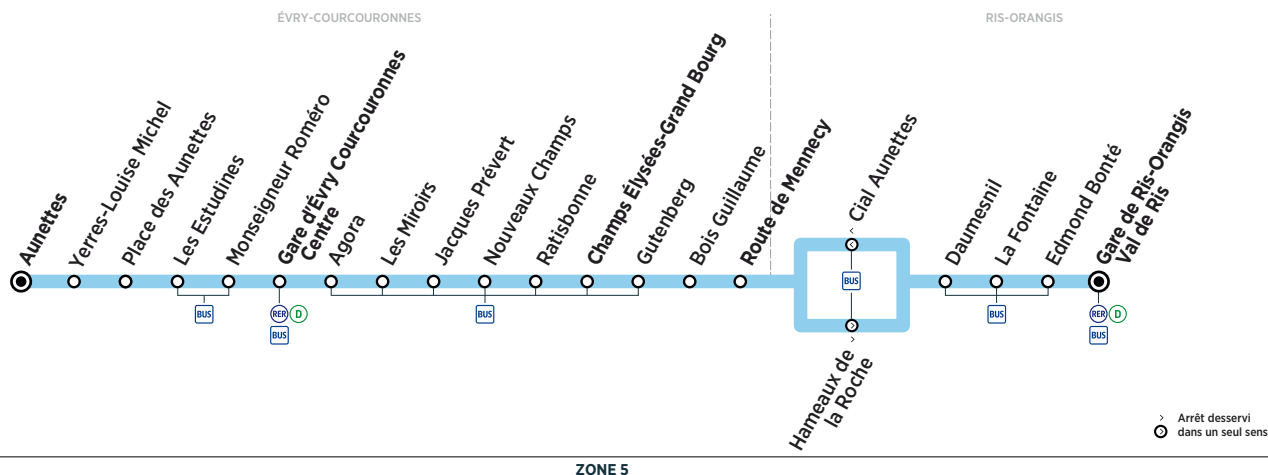

Horaires valables à compter du 10 décembre 2018

ZONE 5

Du lundi au vendredi

ÉVRY-COURCOURONNES	Aunettes	12:26	12:36	12:46	12:56	13:06	13:16	13:26	13:36	13:46	13:56	14:06	14:16
Gare d'Évry Courcouronnes Centre	12:32	12:42	12:52	13:02	13:12	13:22	13:32	13:42	13:52	14:02	14:12	14:22	
Champs Élysées-Grand Bourg	12:41	12:51	13:01	13:11	13:21	13:31	13:41	13:51	14:01	14:11	14:21	14:31	
Route de Mennecy	12:46	12:56	13:06	13:16	13:26	13:36	13:46	13:56	14:06	14:16	14:26	14:36	
RIS-ORANGIS	Gare de Ris-Orangis Val de Ris	13:07		13:27		13:47		14:07		14:27		14:47	

ÉVRY-COURCOURONNES	Aunettes	14:26	14:36	14:46	14:56	15:04	15:12	15:20	15:28	15:36	15:44	15:52	16:00
Gare d'Évry Courcouronnes Centre	14:32	14:42	14:52	15:02	15:10	15:18	15:26	15:34	15:42	15:50	15:58	16:06	
Champs Élysées-Grand Bourg	14:41	14:51	15:01	15:11	15:19	15:27	15:35	15:43	15:51	15:59	16:07	16:15	
Route de Mennecy	14:46	14:56	15:06	15:16	15:24	15:32	15:40	15:48	15:56	16:05	16:13	16:21	
RIS-ORANGIS	Gare de Ris-Orangis Val de Ris	15:07		15:27		15:52		16:18					

ÉVRY-COURCOURONNES	Aunettes	16:08	16:16	16:24	16:32	16:40	16:48	16:56	17:04	17:12	17:20	17:28	17:36
Gare d'Évry Courcouronnes Centre	16:14	16:22	16:30	16:38	16:46	16:54	17:02	17:10	17:18	17:26	17:34	17:42	
Champs Élysées-Grand Bourg	16:23	16:31	16:40	16:48	16:56	17:04	17:12	17:20	17:28	17:36	17:44	17:52	
Route de Mennecy	16:29	16:37	16:46	16:54	17:02	17:10	17:18	17:26	17:34	17:42	17:50	17:58	
RIS-ORANGIS	Gare de Ris-Orangis Val de Ris	16:43		17:08		17:32		17:57					

ÉVRY-COURCOURONNES	Aunettes	17:45	17:53	18:01	18:09	18:17	18:25	18:33	18:41	18:49	18:57	19:05	19:13
Gare d'Évry Courcouronnes Centre	17:51	17:59	18:07	18:15	18:23	18:31	18:39	18:47	18:55	19:03	19:11	19:19	
Champs Élysées-Grand Bourg	18:01	18:09	18:17	18:25	18:33	18:41	18:49	18:57	19:05	19:12	19:20	19:28	
Route de Mennecy	18:07	18:15	18:23	18:31	18:38	18:46	18:54	19:02	19:10	19:17	19:25	19:33	
RIS-ORANGIS	Gare de Ris-Orangis Val de Ris	18:22		18:45		19:07		19:29					

Contact
Centre Essonne

0 810 401 402 Service 0,06 € / min
+ prix appel
www.bus-tice.com

i Bon à savoir

Nos conducteurs s'efforcent en permanence de respecter ces horaires. Les conditions de circulation peuvent toutefois causer occasionnellement des retards.