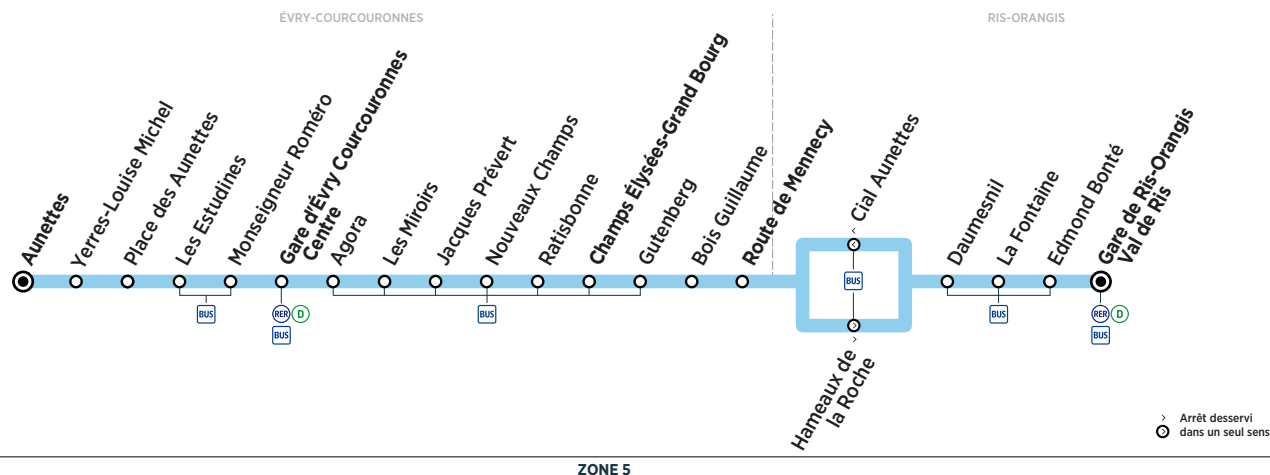

RIS-ORANGIS	Gare de Ris-Orangis Val de Ris	21:02	21:17	21:32	21:47	22:02	22:17	22:32	22:47	23:02	23:17
ÉVRY-COURCOURONNES	Route de Menncy	21:13	21:28	21:43	21:58	22:13	22:28	22:43	22:58	23:13	23:28
	Champs Élysées-Grand Bourg	21:18	21:33	21:48	22:03	22:18	22:33	22:48	23:03	23:18	23:33
	Gare d'Évry Courcouronnes Centre	21:25	21:40	21:55	22:10	22:25	22:40	22:55	23:10	23:25	23:40
	Aunettes	21:31	21:45	22:00	22:15	22:30	22:45	23:00	23:15	23:30	23:45

Horaires valables à compter du 10 décembre 2018

ZONE 5

Samedi

RIS-ORANGIS	Gare de Ris-Orangis Val de Ris	5:09	5:29	5:49	6:09	6:29	6:51	7:11	7:31			
ÉVRY-COURCOURONNES	Route de Mennecey	5:18	5:38	5:58	6:18	6:38	7:00	7:10	7:20	7:30	7:40	7:50
	Champs Élysées-Grand Bourg	5:22	5:42	6:02	6:22	6:42	7:04	7:14	7:24	7:34	7:44	7:54
	Gare d'Évry Courcouronnes Centre	5:29	5:49	6:09	6:29	6:49	7:11	7:21	7:31	7:41	7:51	8:01
	Aunettes	5:33	5:53	6:13	6:33	6:53	7:16	7:26	7:36	7:46	7:56	8:06

RIS-ORANGIS	Gare de Ris-Orangis Val de Ris	7:51	8:10	8:30	8:50	9:09	9:29					
ÉVRY-COURCOURONNES	Route de Mennecey	8:00	8:10	8:20	8:30	8:40	8:50	9:00	9:10	9:20	9:30	9:40
	Champs Élysées-Grand Bourg	8:04	8:14	8:24	8:34	8:44	8:54	9:04	9:14	9:24	9:34	9:44
	Gare d'Évry Courcouronnes Centre	8:11	8:21	8:31	8:41	8:51	9:01	9:11	9:21	9:31	9:41	9:51
	Aunettes	8:16	8:26	8:36	8:46	8:56	9:06	9:16	9:26	9:36	9:46	9:56