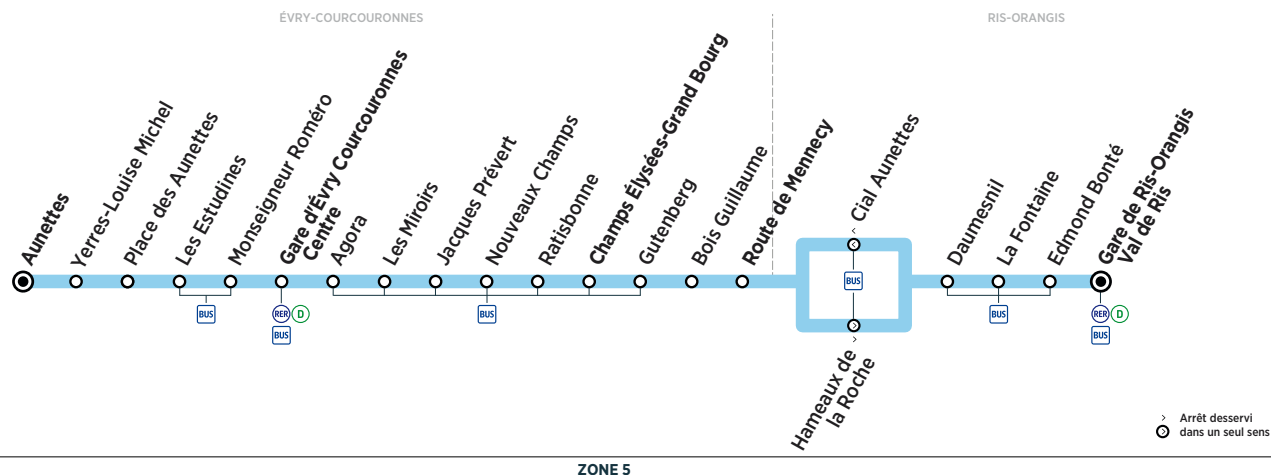

RIS-ORANGIS	Gare de Ris-Orangis Val de Ris	18:45	19:06	19:27	19:48	20:08	20:29					
ÉVRY-COURCOURONNES	Route de Mennecey	18:58	19:08	19:18	19:28	19:38	19:48	19:59	20:09	20:19	20:30	20:39
	Champs Élysées-Grand Bourg	19:03	19:13	19:23	19:33	19:43	19:53	20:03	20:13	20:23	20:34	20:43
	Gare d'Évry Courcouronnes Centre	19:11	19:21	19:31	19:41	19:51	20:01	20:11	20:21	20:31	20:42	20:51
	Aunettes	19:17	19:27	19:37	19:47	19:57	20:07	20:17	20:27	20:37	20:48	20:57

Horaires valables à compter du 10 décembre 2018

ZONE 5

Samedi

RIS-ORANGIS	Gare de Ris-Orangis Val de Ris	20:50	21:10	21:30	21:50	22:10	22:30	22:50
ÉVRY-COURCOURONNES	Route de Menecy	20:49	21:00	21:20	21:30	21:40	21:50	22:00
	Champs Élysées-Grand Bourg	20:53	21:04	21:14	21:24	21:34	21:44	21:54
	Gare d'Évry Courcouronnes Centre	21:01	21:11	21:21	21:31	21:41	21:51	22:01
	Aunettes	21:07	21:17	21:27	21:37	21:47	21:57	22:07