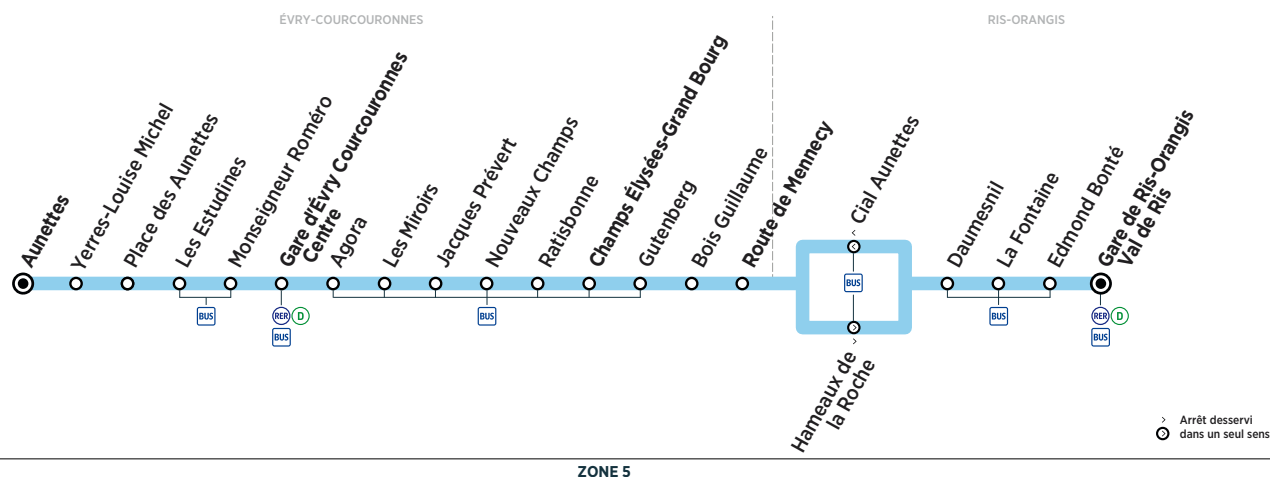

RIS-ORANGIS	Gare de Ris-Orangis Val de Ris	11:25	11:45	12:05	12:26	12:46	13:07					
ÉVRY-COURCOURONNES	Route de Mennecey	11:37	11:47	11:57	12:07	12:17	12:28	12:38	12:48	12:58	13:08	13:18
	Champs Élysées-Grand Bourg	11:42	11:52	12:02	12:12	12:22	12:33	12:43	12:53	13:03	13:13	13:23
	Gare d'Évry Courcouronnes Centre	11:51	12:01	12:11	12:21	12:31	12:41	12:51	13:01	13:11	13:21	13:31
	Aunettes	11:57	12:07	12:17	12:27	12:37	12:47	12:57	13:07	13:17	13:27	13:37

Horaires valables à compter du 10 décembre 2018

Samedi

RIS-ORANGIS	Gare de Ris-Orangis Val de Ris	13:27	13:47	14:06	14:26	14:46						
ÉVRY-COURCOURONNES	Route de Mennecey	13:28	13:38	13:48	13:58	14:08	14:18	14:28	14:38	14:48	14:58	15:08
	Champs Élysées-Grand Bourg	13:33	13:43	13:53	14:03	14:13	14:23	14:33	14:43	14:53	15:03	15:13
	Gare d'Évry Courcouronnes Centre	13:41	13:51	14:01	14:11	14:21	14:31	14:41	14:51	15:01	15:11	15:21
	Aunettes	13:47	13:57	14:07	14:17	14:27	14:37	14:47	14:57	15:07	15:17	15:27