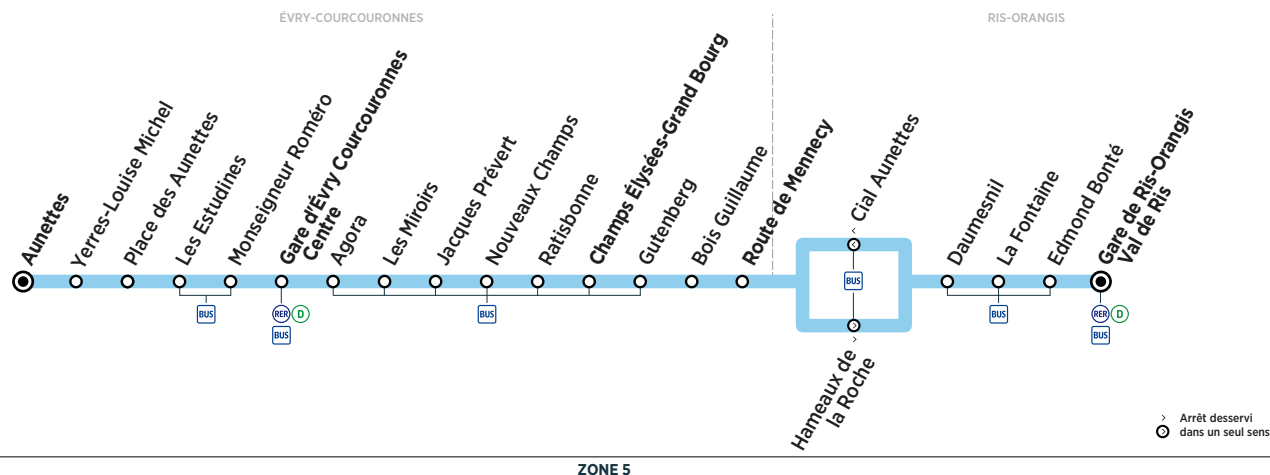

Horaires valables à compter du 10 décembre 2018

ZONE 5

Du lundi au vendredi

RIS-ORANGIS	Gare de Ris-Orangis Val de Ris	4:46	5:03	5:18	5:33	5:48	6:11	6:35					
ÉVRY-COURCOURONNES	Route de Mennecey	4:56	5:13	5:28	5:43	5:51	5:58	6:05	6:13	6:21	6:29	6:37	6:45
	Champs Élysées-Grand Bourg	5:01	5:18	5:33	5:48	5:56	6:03	6:10	6:18	6:26	6:34	6:42	6:50
	Gare d'Évry Courcouronnes Centre	5:08	5:25	5:40	5:55	6:03	6:11	6:18	6:26	6:34	6:42	6:50	6:58
	Aunettes	5:13	5:30	5:45	6:00	6:08	6:16	6:23	6:31	6:39	6:47	6:55	7:04

RIS-ORANGIS	Gare de Ris-Orangis Val de Ris	6:59	7:21	7:39	8:04								
ÉVRY-COURCOURONNES	Route de Mennecey	6:53	7:01	7:09	7:17	7:24	7:32	7:40	7:48	7:54	8:02	8:10	8:19
	Champs Élysées-Grand Bourg	6:58	7:06	7:14	7:22	7:29	7:37	7:45	7:53	7:59	8:07	8:15	8:24
	Gare d'Évry Courcouronnes Centre	7:06	7:14	7:22	7:30	7:38	7:46	7:54	8:02	8:10	8:18	8:26	8:34
	Aunettes	7:12	7:20	7:28	7:36	7:44	7:52	8:00	8:08	8:16	8:24	8:32	8:40

RIS-ORANGIS	Gare de Ris-Orangis Val de Ris	8:29	8:49	9:09	9:35	9:55							
ÉVRY-COURCOURONNES	Route de Mennecey	8:28	8:36	8:44	8:54	9:04	9:14	9:24	9:35	9:47	9:55	10:07	10:15
	Champs Élysées-Grand Bourg	8:33	8:41	8:49	8:59	9:09	9:19	9:29	9:40	9:52	10:00	10:12	10:20
	Gare d'Évry Courcouronnes Centre	8:42	8:50	8:58	9:07	9:17	9:27	9:37	9:48	10:00	10:08	10:20	10:28
	Aunettes	8:48	8:56	9:04	9:13	9:23	9:33	9:43	9:54	10:06	10:14	10:26	10:34