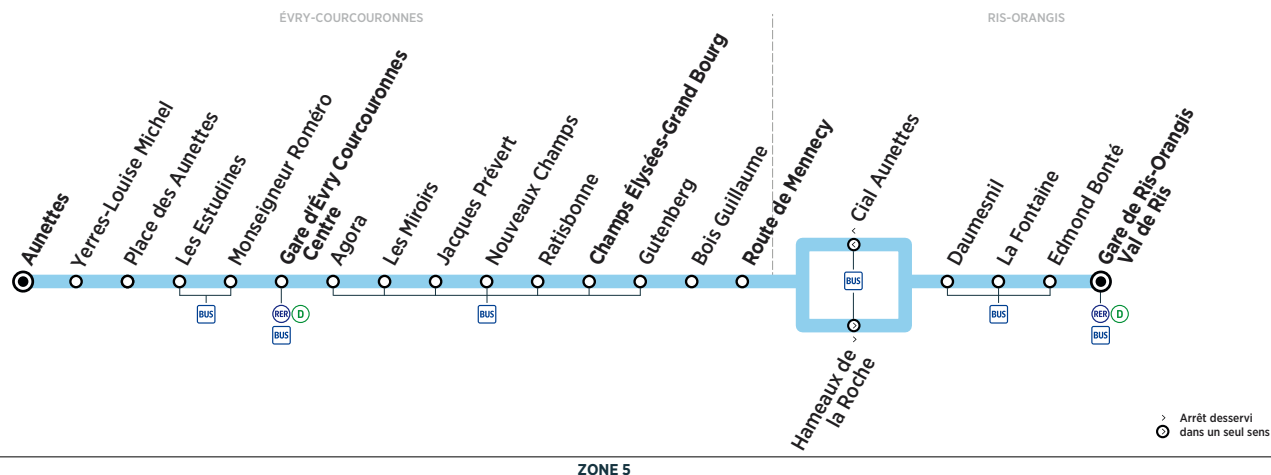

RIS-ORANGIS	Gare de Ris-Orangis Val de Ris	23:10	23:30
ÉVRY-COURCOURONNES	Route de Menecy	23:20	23:40
	Champs Élysées-Grand Bourg	23:24	23:44
	Gare d'Évry Courcouronnes Centre	23:31	23:51
	Aunettes	23:36	23:56

Horaires valables à compter du 10 décembre 2018

ZONE 5

Dimanche et jours fériés

RIS-ORANGIS	Gare de Ris-Orangis Val de Ris	5:32	6:02	6:32	7:02	7:32	8:02	8:32	9:02	9:31
ÉVRY-COURCOURONNES	Route de Mennecey	5:41	6:11	6:41	7:11	7:41	8:11	8:42	9:12	9:25
	Champs Élysées-Grand Bourg	5:45	6:15	6:45	7:15	7:45	8:15	8:46	9:16	9:29
	Gare d'Évry Courcouronnes Centre	5:52	6:22	6:52	7:22	7:52	8:22	8:53	9:23	9:36
	Aunettes	5:56	6:26	6:56	7:26	7:56	8:26	8:58	9:28	9:41

RIS-ORANGIS	Gare de Ris-Orangis Val de Ris	10:01	10:31	11:01	11:31	12:01					
ÉVRY-COURCOURONNES	Route de Mennecey	9:55	10:11	10:25	10:41	10:55	11:11	11:25	11:41	11:55	12:11
	Champs Élysées-Grand Bourg	9:59	10:15	10:29	10:45	10:59	11:15	11:29	11:45	11:59	12:15
	Gare d'Évry Courcouronnes Centre	10:06	10:22	10:36	10:52	11:06	11:22	11:36	11:52	12:06	12:22
	Aunettes	10:11	10:27	10:41	10:57	11:11	11:27	11:41	11:57	12:11	12:27