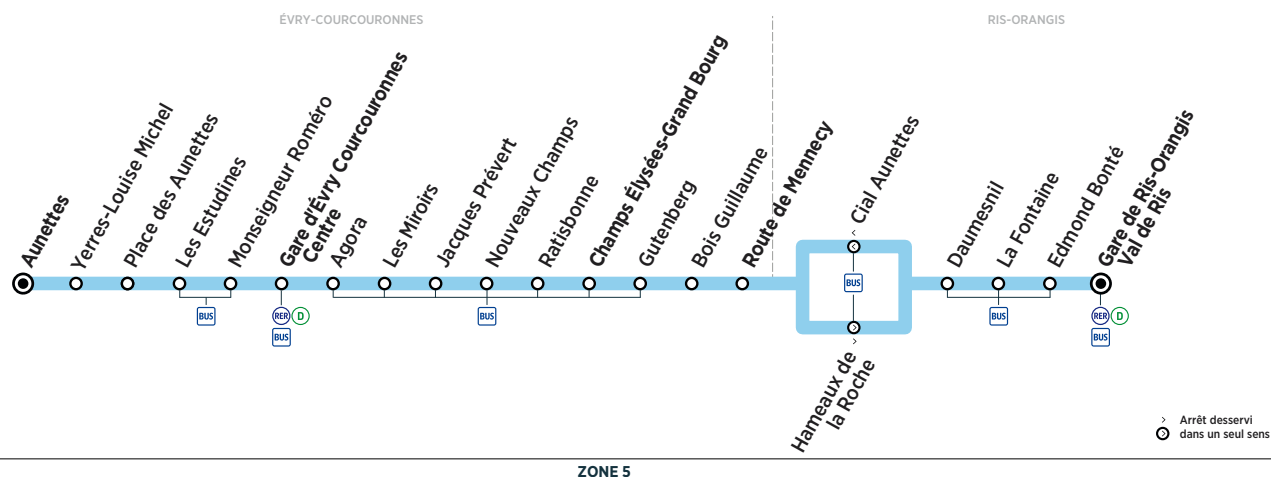

RIS-ORANGIS	Gare de Ris-Orangis Val de Ris	15:01	15:31	16:01	16:31	17:01					
ÉVRY-COURCOURONNES	Route de Mennecey	14:56	15:11	15:26	15:41	15:56	16:11	16:26	16:41	16:56	17:11
	Champs Élysées-Grand Bourg	15:00	15:15	15:30	15:45	16:00	16:15	16:30	16:45	17:00	17:15
	Gare d'Évry Courcouronnes Centre	15:07	15:22	15:37	15:52	16:07	16:22	16:37	16:52	17:07	17:22
	Aunettes	15:12	15:27	15:42	15:57	16:12	16:27	16:42	16:57	17:12	17:27

Horaires valables à compter du 10 décembre 2018

ZONE 5

Dimanche et jours fériés

RIS-ORANGIS	Gare de Ris-Orangis Val de Ris	17:31	18:01	18:31	19:01	19:31					
ÉVRY-COURCOURONNES	Route de Mennecey	17:26	17:41	17:56	18:11	18:26	18:41	18:56	19:11	19:26	19:41
	Champs Élysées-Grand Bourg	17:30	17:45	18:00	18:15	18:30	18:45	19:00	19:15	19:30	19:45
	Gare d'Évry Courcouronnes Centre	17:37	17:52	18:07	18:22	18:37	18:52	19:07	19:22	19:37	19:52
	Aunettes	17:42	17:57	18:12	18:27	18:42	18:57	19:12	19:27	19:42	19:57

RIS-ORANGIS	Gare de Ris-Orangis Val de Ris	20:01	20:31	21:01	21:31	22:00					
ÉVRY-COURCOURONNES	Route de Mennecey	19:56	20:11	20:26	20:41	20:56	21:11	21:26	21:41	21:56	22:10
	Champs Élysées-Grand Bourg	20:00	20:15	20:30	20:45	21:00	21:15	21:30	21:45	22:00	22:14
	Gare d'Évry Courcouronnes Centre	20:07	20:22	20:37	20:52	21:07	21:22	21:37	21:52	22:07	22:21
	Aunettes	20:12	20:27	20:42	20:57	21:12	21:27	21:42	21:57	22:12	22:26