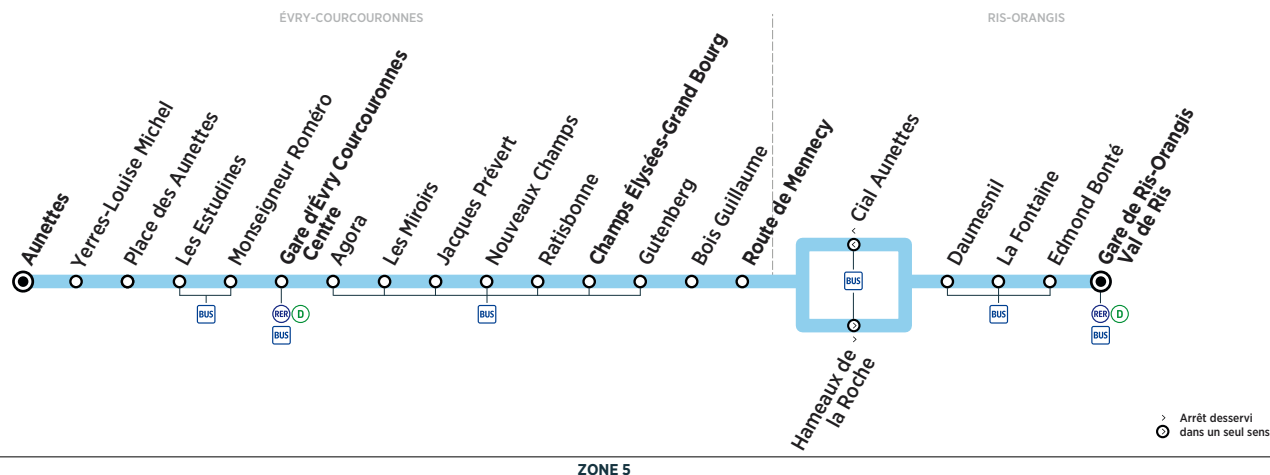

RIS-ORANGIS	Gare de Ris-Orangis Val de Ris	10:15	10:35	10:55	11:15	11:35	11:55						
ÉVRY-COURCOURONNES	Route de Mennecey	10:27	10:35	10:47	10:55	11:07	11:15	11:27	11:35	11:47	11:55	12:07	12:15
	Champs Élysées-Grand Bourg	10:32	10:40	10:52	11:00	11:12	11:20	11:32	11:40	11:52	12:00	12:12	12:20
	Gare d'Évry Courcouronnes Centre	10:40	10:48	11:00	11:08	11:20	11:28	11:40	11:48	12:00	12:08	12:20	12:28
	Aunettes	10:46	10:54	11:06	11:14	11:26	11:34	11:46	11:54	12:06	12:14	12:26	12:34

Horaires valables à compter du 10 décembre 2018

ZONE 5

Du lundi au vendredi

RIS-ORANGIS	Gare de Ris-Orangis Val de Ris	12:15	12:35	12:55	13:15	13:35	13:55						
ÉVRY-COURCOURONNES	Route de Mennecey	12:27	12:35	12:47	12:55	13:07	13:15	13:27	13:35	13:47	13:55	14:07	14:15
	Champs Élysées-Grand Bourg	12:32	12:40	12:52	13:00	13:12	13:20	13:32	13:40	13:52	14:00	14:12	14:20
	Gare d'Évry Courcouronnes Centre	12:40	12:48	13:00	13:08	13:20	13:28	13:40	13:48	14:00	14:08	14:20	14:28
	Aunettes	12:46	12:54	13:06	13:14	13:26	13:34	13:46	13:54	14:06	14:14	14:26	14:34

RIS-ORANGIS	Gare de Ris-Orangis Val de Ris	14:15	14:35	14:59	15:23	15:47							
ÉVRY-COURCOURONNES	Route de Mennecey	14:27	14:35	14:47	14:55	15:03	15:11	15:19	15:27	15:35	15:43	15:51	15:59
	Champs Élysées-Grand Bourg	14:32	14:40	14:52	15:00	15:08	15:16	15:24	15:32	15:40	15:48	15:56	16:04
	Gare d'Évry Courcouronnes Centre	14:40	14:48	15:00	15:08	15:16	15:24	15:32	15:40	15:48	15:56	16:05	16:13
	Aunettes	14:46	14:54	15:06	15:14	15:22	15:30	15:38	15:46	15:54	16:02	16:11	16:19