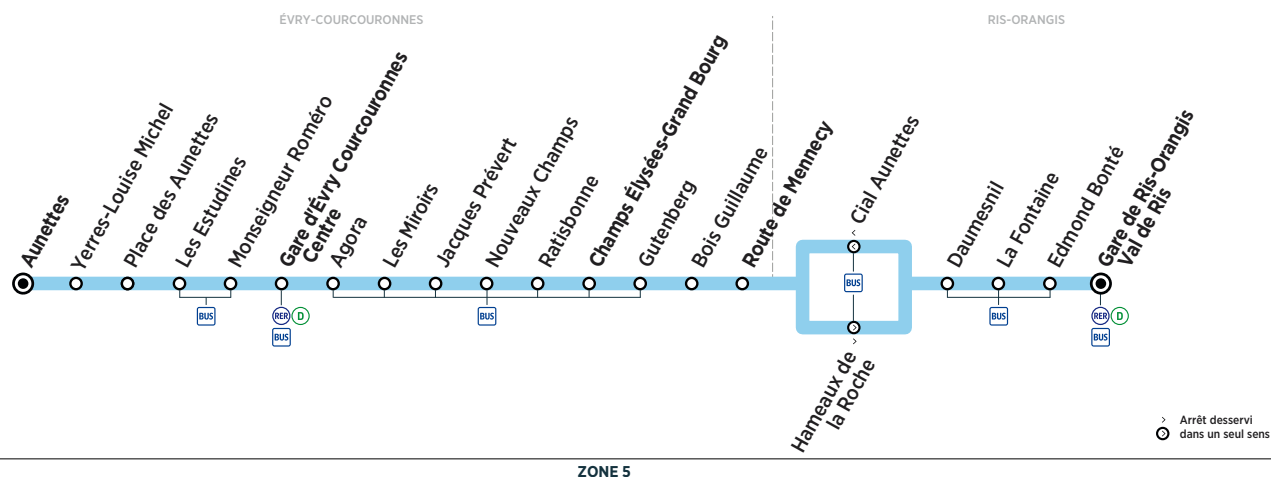

RIS-ORANGIS	Gare de Ris-Orangis Val de Ris	17:44	18:10	18:36	19:00								
ÉVRY-COURCOURONNES	Route de Mennecey	17:42	17:50	17:58	18:06	18:14	18:24	18:33	18:41	18:49	18:57	19:05	19:13
	Champs Élysées-Grand Bourg	17:48	17:56	18:04	18:12	18:20	18:30	18:38	18:46	18:54	19:02	19:10	19:18
	Gare d'Évry Courcouronnes Centre	17:58	18:06	18:14	18:22	18:30	18:38	18:46	18:54	19:02	19:10	19:18	19:26
	Aunettes	18:04	18:12	18:20	18:28	18:36	18:44	18:52	19:00	19:08	19:16	19:24	19:32

Horaires valables à compter du 10 décembre 2018

ZONE 5

Du lundi au vendredi

RIS-ORANGIS	Gare de Ris-Orangis Val de Ris		19:25		19:49		20:14		20:29	20:44			
ÉVRY-COURCOURONNES	Route de Menncy	19:21	19:29	19:37	19:45	19:53	20:01	20:09	20:17	20:26	20:32	20:40	20:55
	Champs Élysées-Grand Bourg	19:26	19:34	19:42	19:50	19:58	20:06	20:14	20:22	20:31	20:37	20:45	21:00
	Gare d'Évry Courcouronnes Centre	19:34	19:42	19:50	19:58	20:06	20:14	20:22	20:30	20:38	20:44	20:52	21:07
	Aunettes	19:40	19:48	19:56	20:04	20:12	20:20	20:28	20:36	20:44	20:50	20:58	21:13