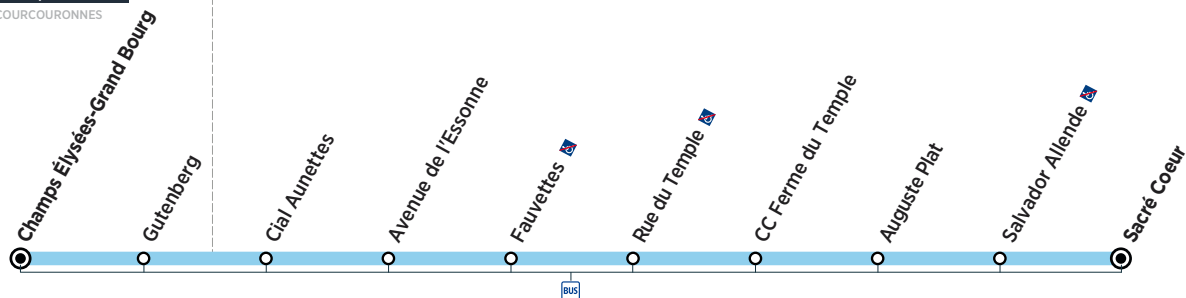

Horaires valables à compter du 10 décembre 2018

Circuit de l'après-midi

ÉVRY-COURCOURONNES

RIS-ORANGIS

Arrêt non accessible

ZONE 5

Du lundi au vendredi - Après-midi

(1)

ÉVRY-COURCOURONNES	Champs Élysées-G Bourg	12:20	16:55	17:45
	Gutenberg	12:21	16:56	17:46
RIS-ORANGIS	Cial Aunettes	12:26	17:01	17:51
	Avenue de l'Essonne	12:28	17:03	17:53
	Fauvettes	12:29	17:04	17:54
	Rue du Temple	12:31	17:06	17:56
	CC Ferme du Temple	12:32	17:07	17:57
	Auguste Plat	12:34	17:09	17:59
	Salvador Allende	12:35	17:10	18:00
	Sacré Cœur	12:36	17:11	18:01