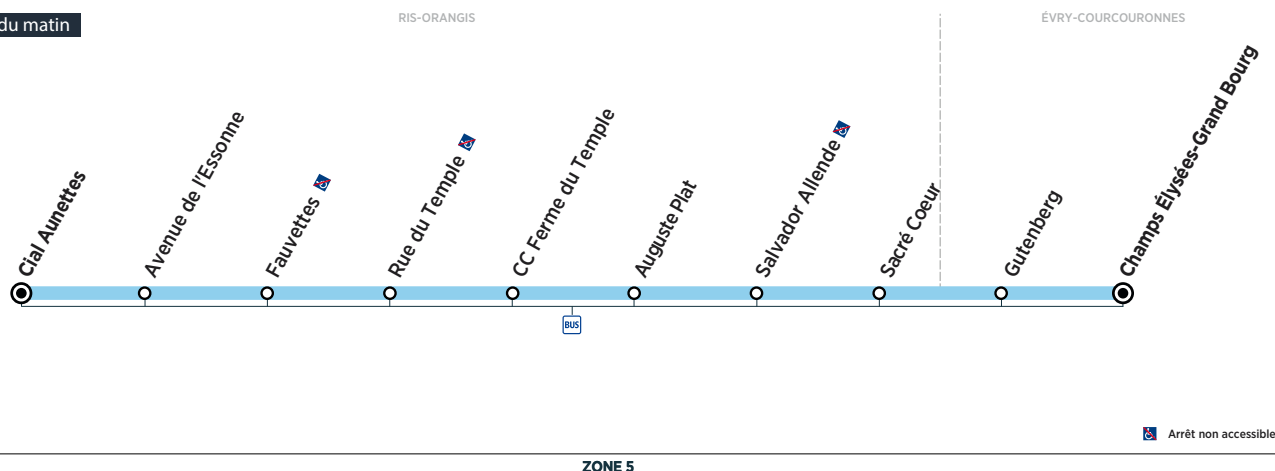

Horaires valables à compter du 10 décembre 2018

Circuit du matin

ZONE 5

Du lundi au vendredi - Matin

RIS-ORANGIS	Cial Aunettes	7:51
	Avenue de l'Essonne	7:53
	Fauvettes	7:54
	Rue du Temple	7:55
	CC Ferme du Temple	7:56
	Auguste Plat	7:58
	Salvador Allende	7:59
	Sacré Cœur	8:00
ÉVRY-COURCOURONNES	Gutenberg	8:09
	Champs Élysées-Grand Bourg	8:10