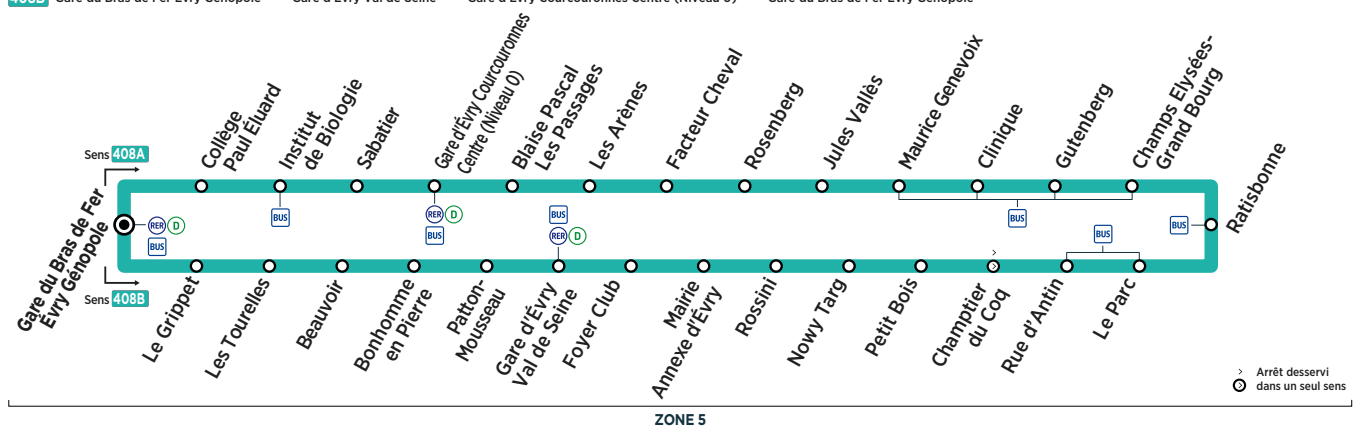

Horaires valables à compter du 10 décembre 2018

408A Gare du Bras de Fer Évry Génopole → Gare d'Évry Courcouronnes Centre (Niveau 0) → Gare d'Évry Val de Seine → Gare du Bras de Fer Évry Génopole
408B Gare du Bras de Fer Évry Génopole → Gare d'Évry Val de Seine → Gare d'Évry Courcouronnes Centre (Niveau 0) → Gare du Bras de Fer Évry Génopole

ÉVRY-COURCOURONNES

ZONE 5

Dimanche et jours fériés

ÉVRY-COURCOURONNES	Gare du Bras de Fer Évry Génopole	6:48	7:31	8:14	8:58	9:42	10:26	11:10	11:54	12:38	13:22	14:06
	Gare d'Évry Val de Seine	6:59	7:42	8:25	9:09	9:53	10:37	11:21	12:05	12:49	13:33	14:17
	Ratisbonne	7:08	7:50	8:34	9:17	10:02	10:45	11:30	12:13	12:58	13:41	14:26
	Gare d'Évry Courcouronnes Centre	7:23	8:04	8:49	9:31	10:17	10:59	11:45	12:27	13:13	13:55	14:41
	Gare du Bras de Fer Évry Génopole	7:30	8:11	8:56	9:39	10:25	11:07	11:53	12:35	13:21	14:03	14:49

ÉVRY-COURCOURONNES	Gare du Bras de Fer Évry Génopole	14:50	15:34	16:18	17:02	17:46	18:30	19:13	19:56
	Gare d'Évry Val de Seine	15:01	15:45	16:29	17:13	17:57	18:41	19:24	20:07
	Ratisbonne	15:09	15:54	16:37	17:22	18:05	18:50	19:32	20:16
	Gare d'Évry Courcouronnes Centre	15:23	16:09	16:51	17:37	18:19	19:05	19:46	20:31
	Gare du Bras de Fer Évry Génopole	15:31	16:17	16:59	17:45	18:27	19:13	19:53	20:38

Contact
Centre Essonne

0 810 401 402 Service 0,06 € / min
+ prix appel
www.bus-tice.com

i Bon à savoir

Nos conducteurs s'efforcent en permanence de respecter ces horaires. Les conditions de circulation peuvent toutefois causer occasionnellement des retards.