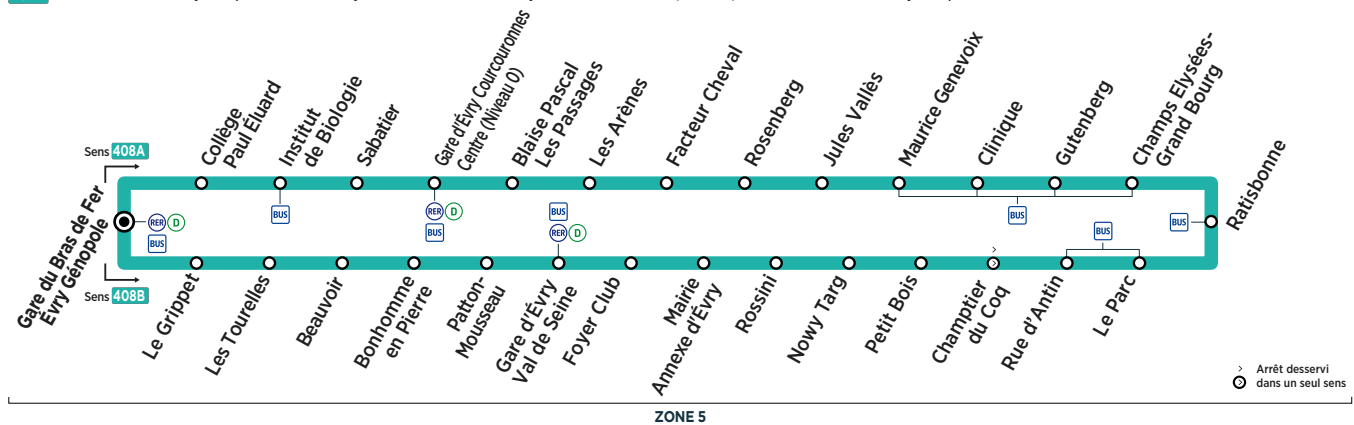

Horaires valables à compter du 10 décembre 2018

408A Gare du Bras de Fer Évry Génopole → Gare d'Évry Courcouronnes Centre (Niveau 0) → Gare d'Évry Val de Seine → Gare du Bras de Fer Évry Génopole
 408B Gare du Bras de Fer Évry Génopole → Gare d'Évry Val de Seine → Gare d'Évry Courcouronnes Centre (Niveau 0) → Gare du Bras de Fer Évry Génopole

ÉVRY-COURCOURONNES

ZONE 5

Du lundi au vendredi

ÉVRY-COURCOURONNES	Gare du Bras de Fer Évry Génopole	Gare d'Évry Courcouronnes Centre	Ratisbonne	Gare d'Évry Val de Seine	Gare du Bras de Fer Évry Génopole
	5:42	5:49	6:04	6:13	6:24
	6:02	6:09	6:24	6:33	6:44
	6:25	6:32	6:45	6:54	7:07
	6:45	6:53	7:06	7:15	7:28
	6:58	7:06	7:21	7:30	7:43
	7:10	7:18	7:33	7:42	7:55
	7:31	7:39	7:56	8:06	8:19
	7:44	7:52	8:07	8:17	8:30
	7:56	8:05	8:20	8:30	8:43
	8:20	8:29	8:44	8:54	9:07
	8:33	8:42	8:59	9:09	9:20
	8:46	8:55	9:12	9:21	9:32

ÉVRY-COURCOURONNES	Gare du Bras de Fer Évry Génopole	Gare d'Évry Courcouronnes Centre	Ratisbonne	Gare d'Évry Val de Seine	Gare du Bras de Fer Évry Génopole
	9:10	9:18	9:34	9:43	9:54
	9:33	9:41	9:54	10:03	10:14
	9:55	10:03	10:18	10:27	10:38
	10:17	10:25	10:40	10:49	11:00
	10:46	10:54	11:09	11:18	11:29
	11:01	11:09	11:22	11:31	11:42
	11:30	11:38	11:51	12:00	12:11
	11:45	11:53	12:08	12:17	12:28
	12:14	12:22	12:37	12:46	12:57
	12:29	12:37	12:50	12:59	13:10
	12:58	13:06	13:19	13:29	13:40
	13:13	13:21	13:37	13:47	13:58

ÉVRY-COURCOURONNES	Gare du Bras de Fer Évry Génopole	Gare d'Évry Courcouronnes Centre	Ratisbonne	Gare d'Évry Val de Seine	Gare du Bras de Fer Évry Génopole
	13:42	13:50	14:06	14:16	14:27
	13:59	14:07	14:21	14:31	14:42
	14:28	14:36	14:50	15:00	15:11
	14:45	14:53	15:09	15:19	15:30
	15:14	15:22	15:38	15:48	15:59
	15:31	15:39	15:53	16:03	16:15
	15:45	15:53	16:09	16:19	16:32
	16:00	16:08	16:24	16:35	16:48
	16:18	16:26	16:45	16:56	17:09
	16:33	16:42	16:59	17:10	17:23
	16:51	17:00	17:19	17:30	17:43
	17:10	17:19	17:36	17:47	18:00