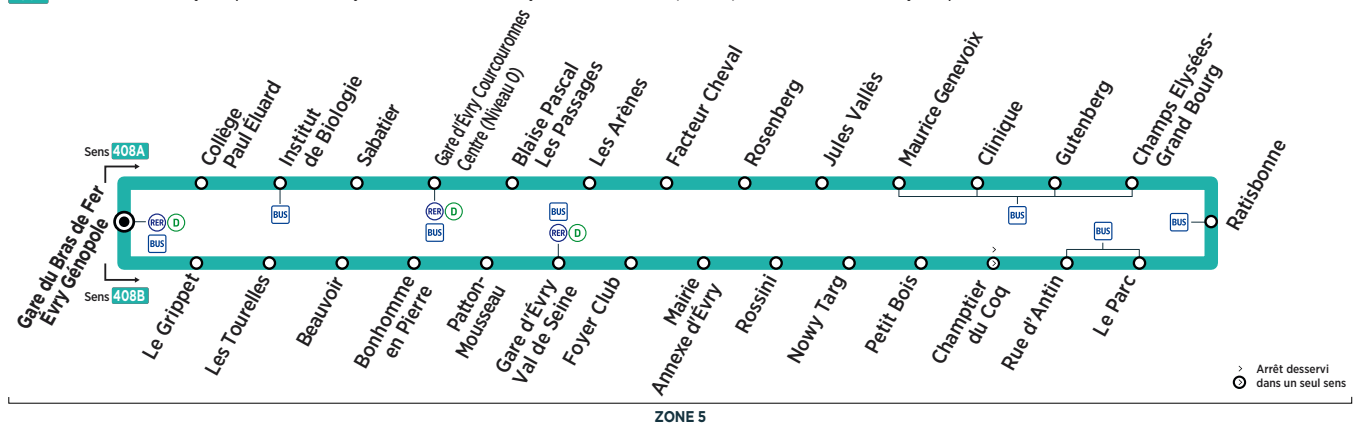

Horaires valables à compter du 10 décembre 2018

408A Gare du Bras de Fer Évry Génopole → Gare d'Évry Courcouronnes Centre (Niveau 0) → Gare d'Évry Val de Seine → Gare du Bras de Fer Évry Génopole
408B Gare du Bras de Fer Évry Génopole → Gare d'Évry Val de Seine → Gare d'Évry Courcouronnes Centre (Niveau 0) → Gare du Bras de Fer Évry Génopole

ÉVRY-COURCOURONNES

ZONE 5

Du lundi au vendredi

ÉVRY-COURCOURONNES	Gare du Bras de Fer Évry Génopole	Gare d'Évry Val de Seine	Ratisbonne	Gare d'Évry Courcouronnes Centre	Gare du Bras de Fer Évry Génopole
	5:35	5:58	6:19	6:32	6:43
		5:46	6:09	6:30	6:43
			5:55	6:18	6:38
				6:10	6:33
					6:17

ÉVRY-COURCOURONNES	Gare du Bras de Fer Évry Génopole	Gare d'Évry Val de Seine	Ratisbonne	Gare d'Évry Courcouronnes Centre	Gare du Bras de Fer Évry Génopole
	9:08	9:31	9:53	10:15	10:37
		9:20	9:42	10:04	10:26
			9:29	9:50	10:12
				9:44	10:04
					9:52

(1)

ÉVRY-COURCOURONNES	Gare du Bras de Fer Évry Génopole	Gare d'Évry Val de Seine	Ratisbonne	Gare d'Évry Courcouronnes Centre	Gare du Bras de Fer Évry Génopole
	13:33	13:58	14:20	14:45	15:07
		13:44	14:09	14:31	14:56
			13:54	14:18	14:40
				14:11	14:34
					14:19

ÉVRY-COURCOURONNES	Gare du Bras de Fer Évry Génopole	Gare d'Évry Val de Seine	Ratisbonne	Gare d'Évry Courcouronnes Centre	Gare du Bras de Fer Évry Génopole
	17:41	17:58	18:10	18:36	18:53
		17:55	18:12	18:24	18:49
			18:05	18:23	18:35
				18:24	18:43
					18:33

(1) Terminus Gare du Bras de Fer Évry Génopole

Contact
Centre Essonne

0 810 401 402 Service 0,06 € / min
+ prix appel
www.bus-tice.com

i Bon à savoir

Nos conducteurs s'efforcent en permanence de respecter ces horaires. Les conditions de circulation peuvent toutefois causer occasionnellement des retards.