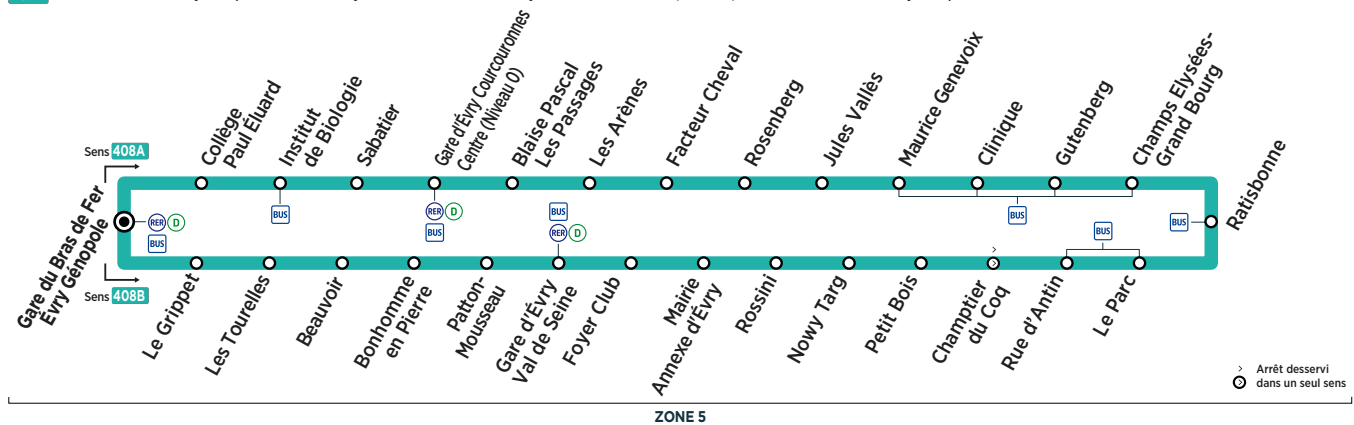

Horaires valables à compter du 10 décembre 2018

408A Gare du Bras de Fer Évry Génopole → Gare d'Évry Courcouronnes Centre (Niveau 0) → Gare d'Évry Val de Seine → Gare du Bras de Fer Évry Génopole
 408B Gare du Bras de Fer Évry Génopole → Gare d'Évry Val de Seine → Gare d'Évry Courcouronnes Centre (Niveau 0) → Gare du Bras de Fer Évry Génopole

ÉVRY-COURCOURONNES

ZONE 5

Du lundi au vendredi

ÉVRY-COURCOURONNES	Gare du Bras de Fer Évry Génopole	5:42	6:02	6:25	6:45	6:58	7:10	7:31	7:44	7:56	8:20	8:33	8:46
Gare d'Évry Courcouronnes Centre	5:49	6:09	6:32	6:53	7:06	7:18	7:39	7:52	8:05	8:29	8:42	8:55	
Ratisbonne	6:04	6:24	6:45	7:06	7:21	7:33	7:56	8:07	8:20	8:44	8:59	9:12	
Gare d'Évry Val de Seine	6:13	6:33	6:54	7:15	7:30	7:42	8:06	8:17	8:30	8:54	9:09	9:21	
Gare du Bras de Fer Évry Génopole	6:24	6:44	7:07	7:28	7:43	7:55	8:19	8:30	8:43	9:07	9:20	9:32	

ÉVRY-COURCOURONNES	Gare du Bras de Fer Évry Génopole	9:10	9:33	9:55	10:17	10:46	11:01	11:30	11:45	12:14	12:29	12:58	13:13
Gare d'Évry Courcouronnes Centre	9:18	9:41	10:03	10:25	10:54	11:09	11:38	11:53	12:22	12:37	13:06	13:21	
Ratisbonne	9:34	9:54	10:18	10:40	11:09	11:22	11:51	12:08	12:37	12:50	13:19	13:37	
Gare d'Évry Val de Seine	9:43	10:03	10:27	10:49	11:18	11:31	12:00	12:17	12:46	12:59	13:29	13:47	
Gare du Bras de Fer Évry Génopole	9:54	10:14	10:38	11:00	11:29	11:42	12:11	12:28	12:57	13:10	13:40	13:58	

ÉVRY-COURCOURONNES	Gare du Bras de Fer Évry Génopole	13:42	13:59	14:28	14:45	15:14	15:31	15:45	16:00	16:18	16:33	16:51	17:10
Gare d'Évry Courcouronnes Centre	13:50	14:07	14:36	14:53	15:22	15:39	15:53	16:08	16:26	16:42	17:00	17:19	
Ratisbonne	14:06	14:21	14:50	15:09	15:38	15:53	16:09	16:24	16:45	16:59	17:19	17:36	
Gare d'Évry Val de Seine	14:16	14:31	15:00	15:19	15:48	16:03	16:19	16:35	16:56	17:10	17:30	17:47	
Gare du Bras de Fer Évry Génopole	14:27	14:42	15:11	15:30	15:59	16:15	16:32	16:48	17:09	17:23	17:43	18:00	