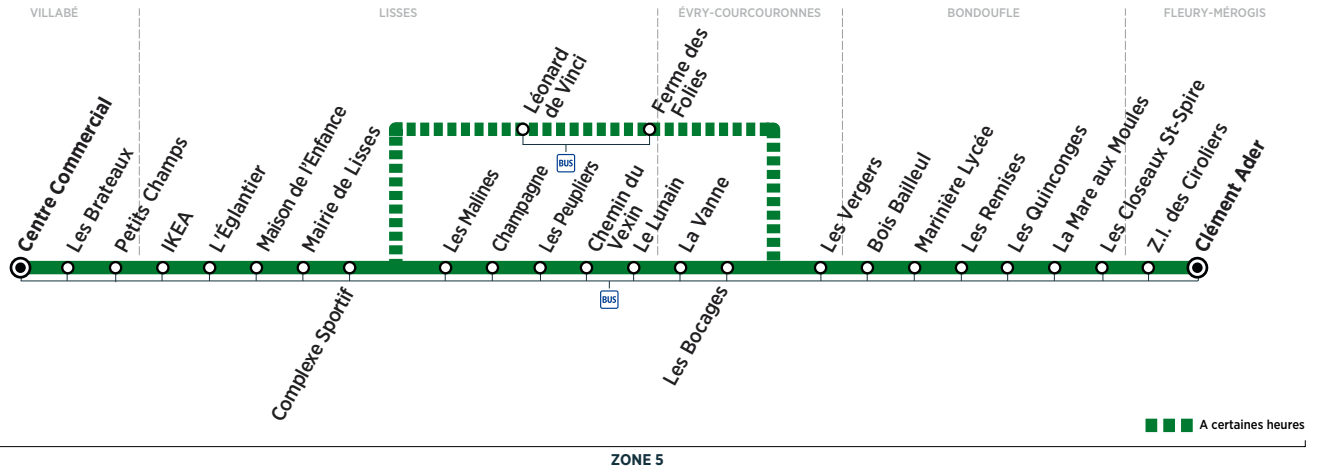

Horaires valables à compter du 10 décembre 2018

Du lundi au vendredi

VILLABÉ	Centre Commercial	6:54	7:46		8:52	9:49	11:04	11:59		12:25	12:59	13:23		
LISSES	L'Églantier	6:59	7:51	7:54	8:53	8:57	9:54	11:09	12:04	12:05	12:30	12:56	13:04	13:28
	Léonard de Vinci			8:01	9:00					12:11		13:02		
	Ferme des Folies			8:02	9:01					12:12		13:03		
BONDOUFLE	Marinière Lycée	7:15	8:10	8:10	9:09	9:13	10:10	11:25	12:20	12:20	12:46	13:11	13:20	13:44
FLEURY-MÉROGIS	Clément Ader			8:20	9:19					12:28				

VILLABÉ	Centre Commercial	13:52	14:24	14:56		15:27	15:57	16:28		17:09	17:28	18:09	
LISSES	L'Églantier	13:57	14:29	15:01	15:23	15:32	16:02	16:33	16:35	17:14	17:32	17:33	18:14
	Léonard de Vinci				15:29				16:42		17:39		
	Ferme des Folies				15:30				16:43		17:40		
BONDOUFLE	Marinière Lycée	14:13	14:45	15:17	15:38	15:48	16:18	16:49	16:51	17:30	17:48	17:49	18:30
FLEURY-MÉROGIS	Clément Ader				15:46				16:59		17:56		

Horaires valables à compter du 10 décembre 2018

Du lundi au vendredi

FLEURY-MÉROGIS	Clément Ader											8:27				12:31
BONDOUFLE	Marinière Lycée	7:21	8:28	8:35	9:25	10:33	11:36	11:51	12:35	12:39	12:59	13:14	13:35			
LISSES	Ferme des Folies		7:43	8:42								12:46	13:21			
	Léonard de Vinci		7:44	8:43								12:47	13:22			
	L'Églantier	7:37	7:51	8:44	8:50	9:41	10:49	11:52	12:07	12:51	12:53	13:15	13:28	13:51		
VILLABÉ	Centre Commercial	7:42	8:49	9:46	10:54	11:57	12:12	12:56				13:20	13:33			

FLEURY-MÉROGIS	Clément Ader											16:08	17:02			17:59
BONDOUFLE	Marinière Lycée	13:53	14:32	14:52	15:33	15:58	16:17	16:43	16:54	17:11	17:41	17:53	18:07	18:45		
LISSES	Ferme des Folies						16:24	17:01	17:18				18:00	18:14		
	Léonard de Vinci						16:25	17:02	17:19				18:01	18:15		
	L'Églantier	14:09	14:48	15:08	15:49	16:15	16:32	17:01	17:09	17:26	17:59	18:08	18:22	19:03		
VILLABÉ	Centre Commercial	14:14	14:53	15:13	15:54	16:20			17:06	17:14			18:04	19:08		