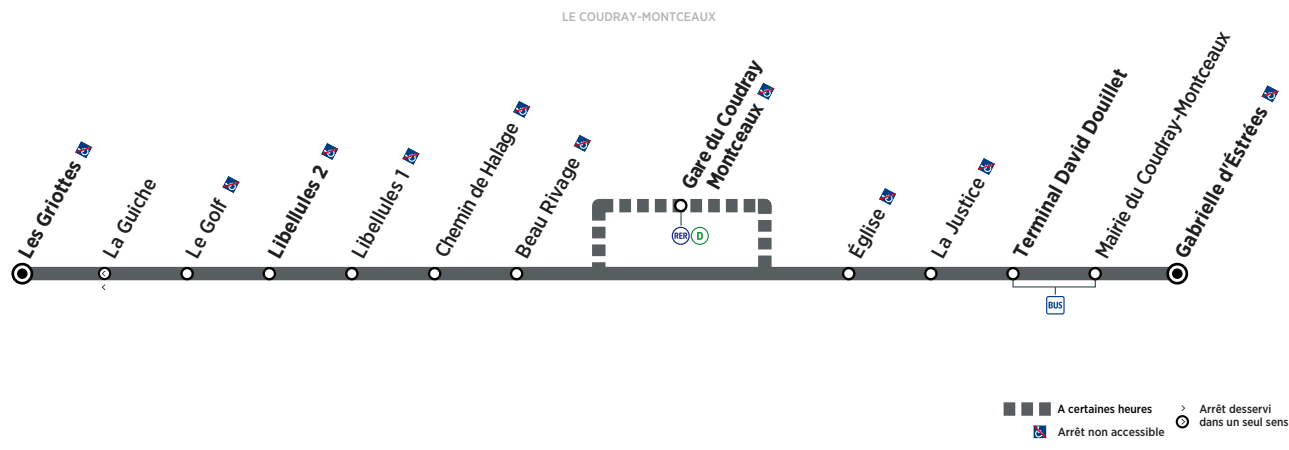

Horaires valables à compter du 10 décembre 2018

ZONE 5

Du lundi au vendredi

(1)

LE COUDRAY-MONTCEAUX	Les Griottes	6:52	7:25	7:59	17:05	18:00	18:34	
	Libellules 2	7:00	7:33	8:07	17:13		19:05	
	Arrivée* du train de Paris	6:56	7:26		17:11			
LE COUDRAY-MONTCEAUX	Gare du Coudray-Montceaux	7:05	7:37	8:12	17:18			
	Départ* du train vers Paris	7:16	7:46	8:16	17:31			
LE COUDRAY-MONTCEAUX	Terminal D. Douillet	7:13	7:46	8:20	16:38	17:26	18:07	18:41
	Gabrielle d'Estrées	7:15	7:48	8:22	16:41	17:29	18:10	18:44

* Les horaires sont donnés à titre indicatif.

(1) Ne circule pas le mercredi.

Samedi

LE COUDRAY-MONTCEAUX	Les Griottes	7:25	7:59	12:02	13:18			
	Libellules 2	7:33	8:07					
	Gare du Coudray-Montceaux		8:12					
	Terminal D. Douillet	7:41	8:20	11:35	12:09	13:25		
	Gabrielle d'Estrées	7:43	8:22	11:38	12:12	13:28		