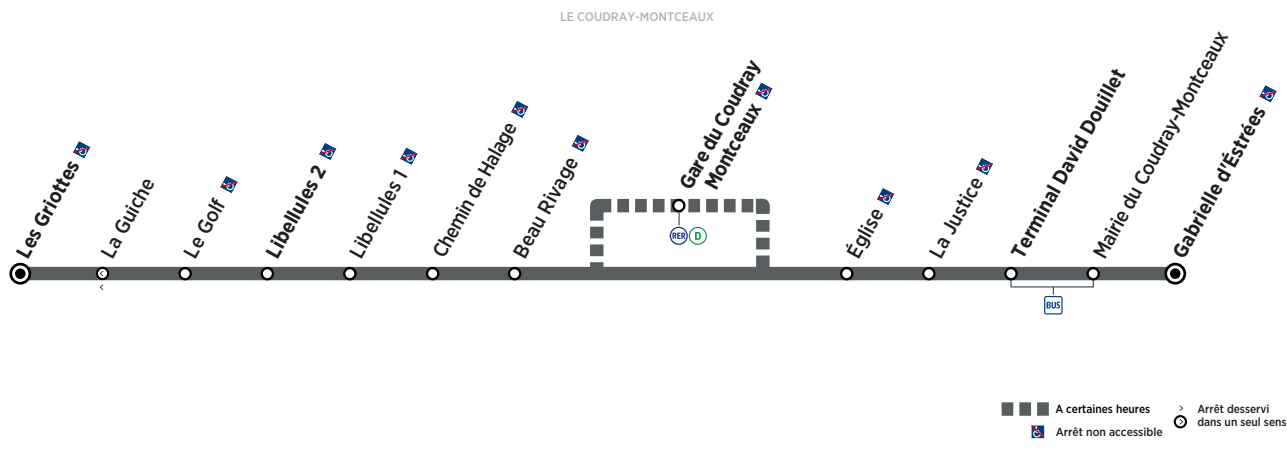

Horaires valables à compter du 10 décembre 2018

ZONE 5

Du lundi au vendredi

		(1)						
LE COUDRAY-MONTCEAUX	Gabrielle d'Estrées	7:15	7:48	8:22	16:41	17:34	18:10	18:49
	Terminal D. Douillet	7:18	7:51	8:25	16:44	17:37	18:13	18:52
Arrivée* du train de Paris					17:41	18:11	18:56	
LE COUDRAY-MONTCEAUX	Gare du Coudray-Montceaux				16:52	17:45	18:21	19:00
	Départ* du train vers Paris				17:01		18:31	
LE COUDRAY-MONTCEAUX	Libellules 2				16:57	17:50	18:26	19:05
	Les Griottes	7:25	7:58		17:05	17:58	18:34	

* Les horaires sont donnés à titre indicatif.

(1) Ne circule pas le mercredi.

Samedi

LE COUDRAY-MONTCEAUX	Gabrielle d'Estrées	7:46	8:22	11:38	12:59	13:28	
	Terminal D. Douillet	7:49	8:25	11:41	13:02	13:31	
Gare du Coudray-Montceaux				11:49			
Libellules 2				11:54	13:10	13:39	
Les Griottes		7:56		12:02	13:18		