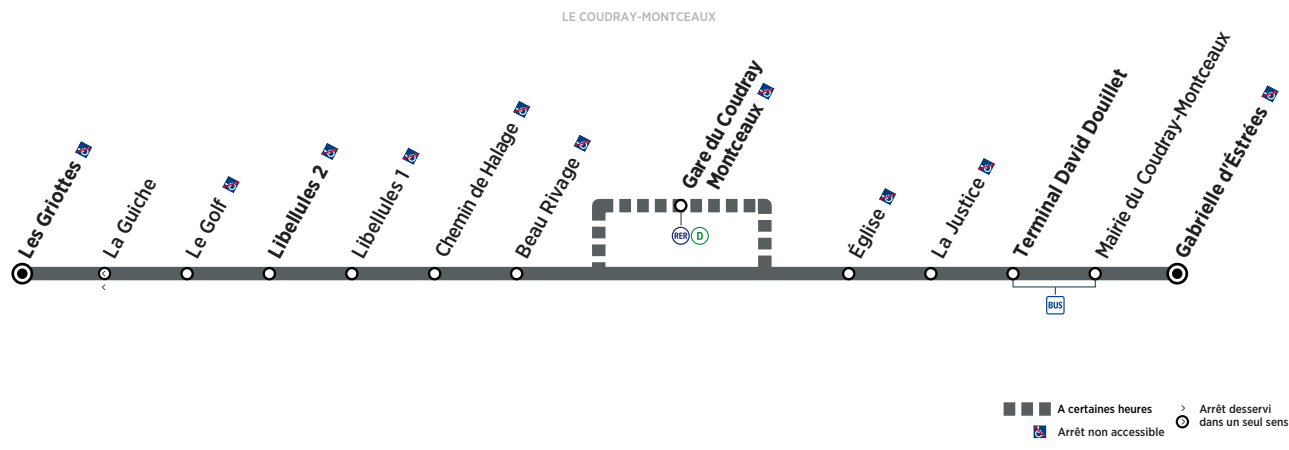

Horaires valables à compter du 10 décembre 2018

ZONE 5

Du lundi au vendredi

		(1)						
LE COUDRAY-MONTCEAUX	Gabrielle d'Estrées	7:15	7:48	8:22	16:41	17:34	18:10	18:49
	Terminal D. Douillet	7:18	7:51	8:25	16:44	17:37	18:13	18:52
Arrivée* du train de Paris					17:41	18:11	18:56	
LE COUDRAY-MONTCEAUX	Gare du Coudray-Montceaux				16:52	17:45	18:21	19:00
	Départ* du train vers Paris				17:01		18:31	
LE COUDRAY-MONTCEAUX	Libellules 2				16:57	17:50	18:26	19:05
	Les Griottes	7:25	7:58		17:05	17:58	18:34	

* Les horaires sont donnés à titre indicatif.

(1) Ne circule pas le mercredi.

Samedi

LE COUDRAY-MONTCEAUX	Gabrielle d'Estrées	7:46	8:22	11:38	12:59	13:28	
	Terminal D. Douillet	7:49	8:25	11:41	13:02	13:31	
Gare du Coudray-Montceaux				11:49			
Libellules 2				11:54	13:10	13:39	
Les Griottes		7:56		12:02	13:18		

Services assurés uniquement en période scolaire.

i Bon à savoir

- Pas de service les dimanches et jours fériés.
- Nos conducteurs s'efforcent en permanence de respecter ces horaires. Les conditions de circulation peuvent toutefois causer occasionnellement des retards.

Contact
Centre Essonne

0 810 401 402 Service 0,06 € / min
+ prix appel
www.bus-tice.com