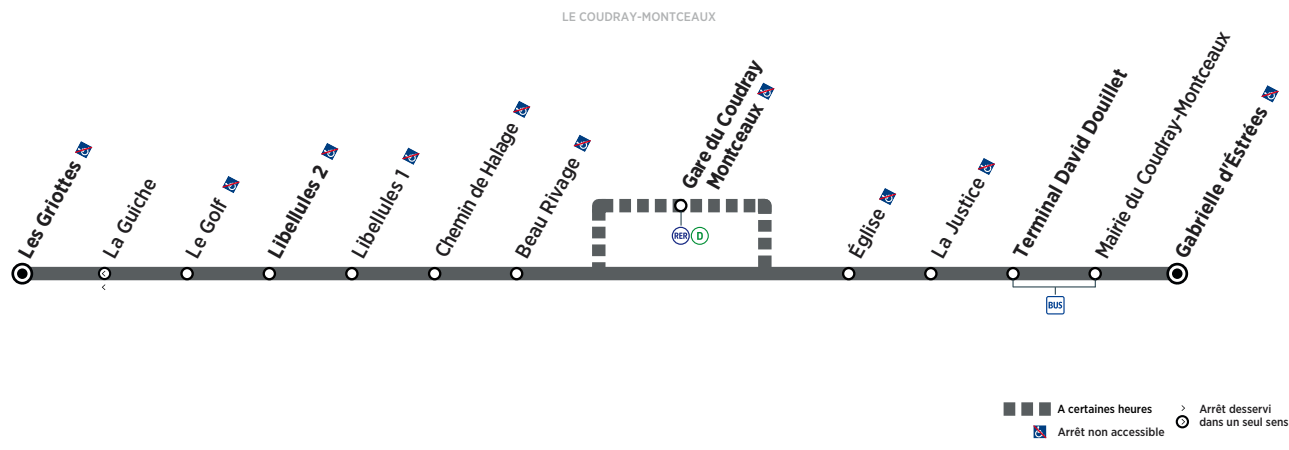

Horaires valables à compter du 10 décembre 2018

ZONE 5

## Du lundi au vendredi

(1)

LE COUDRAY-MONTCEAUX	Les Griottes	6:52	7:25	7:59	17:05	18:00	18:34	
	Libellules 2	7:00	7:33	8:07	17:13		19:05	
	Arrivée* du train de Paris	6:56	7:26		17:11			
LE COUDRAY-MONTCEAUX	Gare du Coudray-Montceaux	7:05	7:37	8:12	17:18			
	Départ* du train vers Paris	7:16	7:46	8:16	17:31			
LE COUDRAY-MONTCEAUX	Terminal D. Douillet	7:13	7:46	8:20	16:38	17:26	18:07	18:41
	Gabrielle d'Estrées	7:15	7:48	8:22	16:41	17:29	18:10	18:44

\* Les horaires sont donnés à titre indicatif.

(1) Ne circule pas le mercredi.

## Samedi

LE COUDRAY-MONTCEAUX	Les Griottes	7:25	7:59	12:02	13:18			
	Libellules 2	7:33	8:07					
	Gare du Coudray-Montceaux		8:12					
	Terminal D. Douillet	7:41	8:20	11:35	12:09	13:25		
	Gabrielle d'Estrées	7:43	8:22	11:38	12:12	13:28		